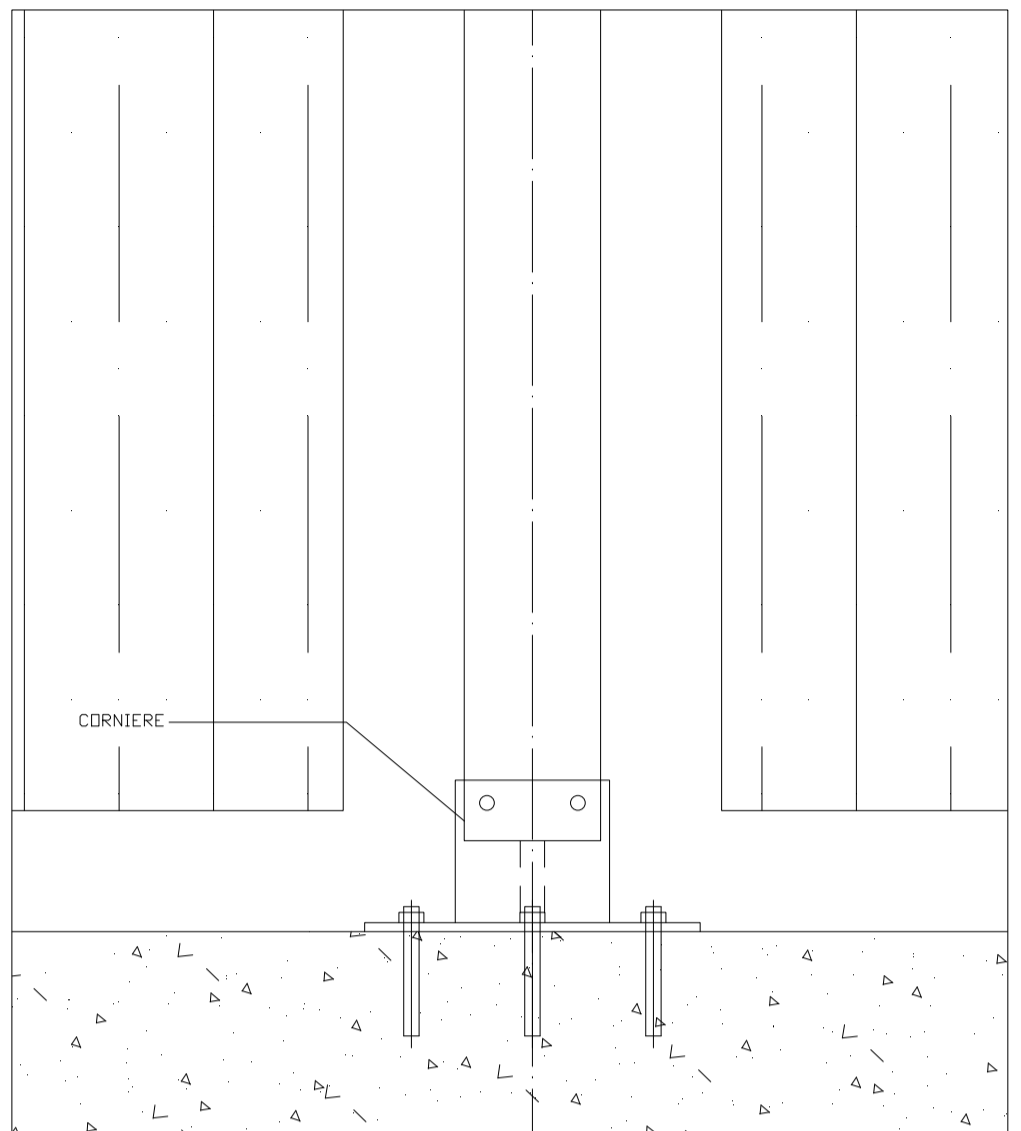

DETAIL 8 1_5