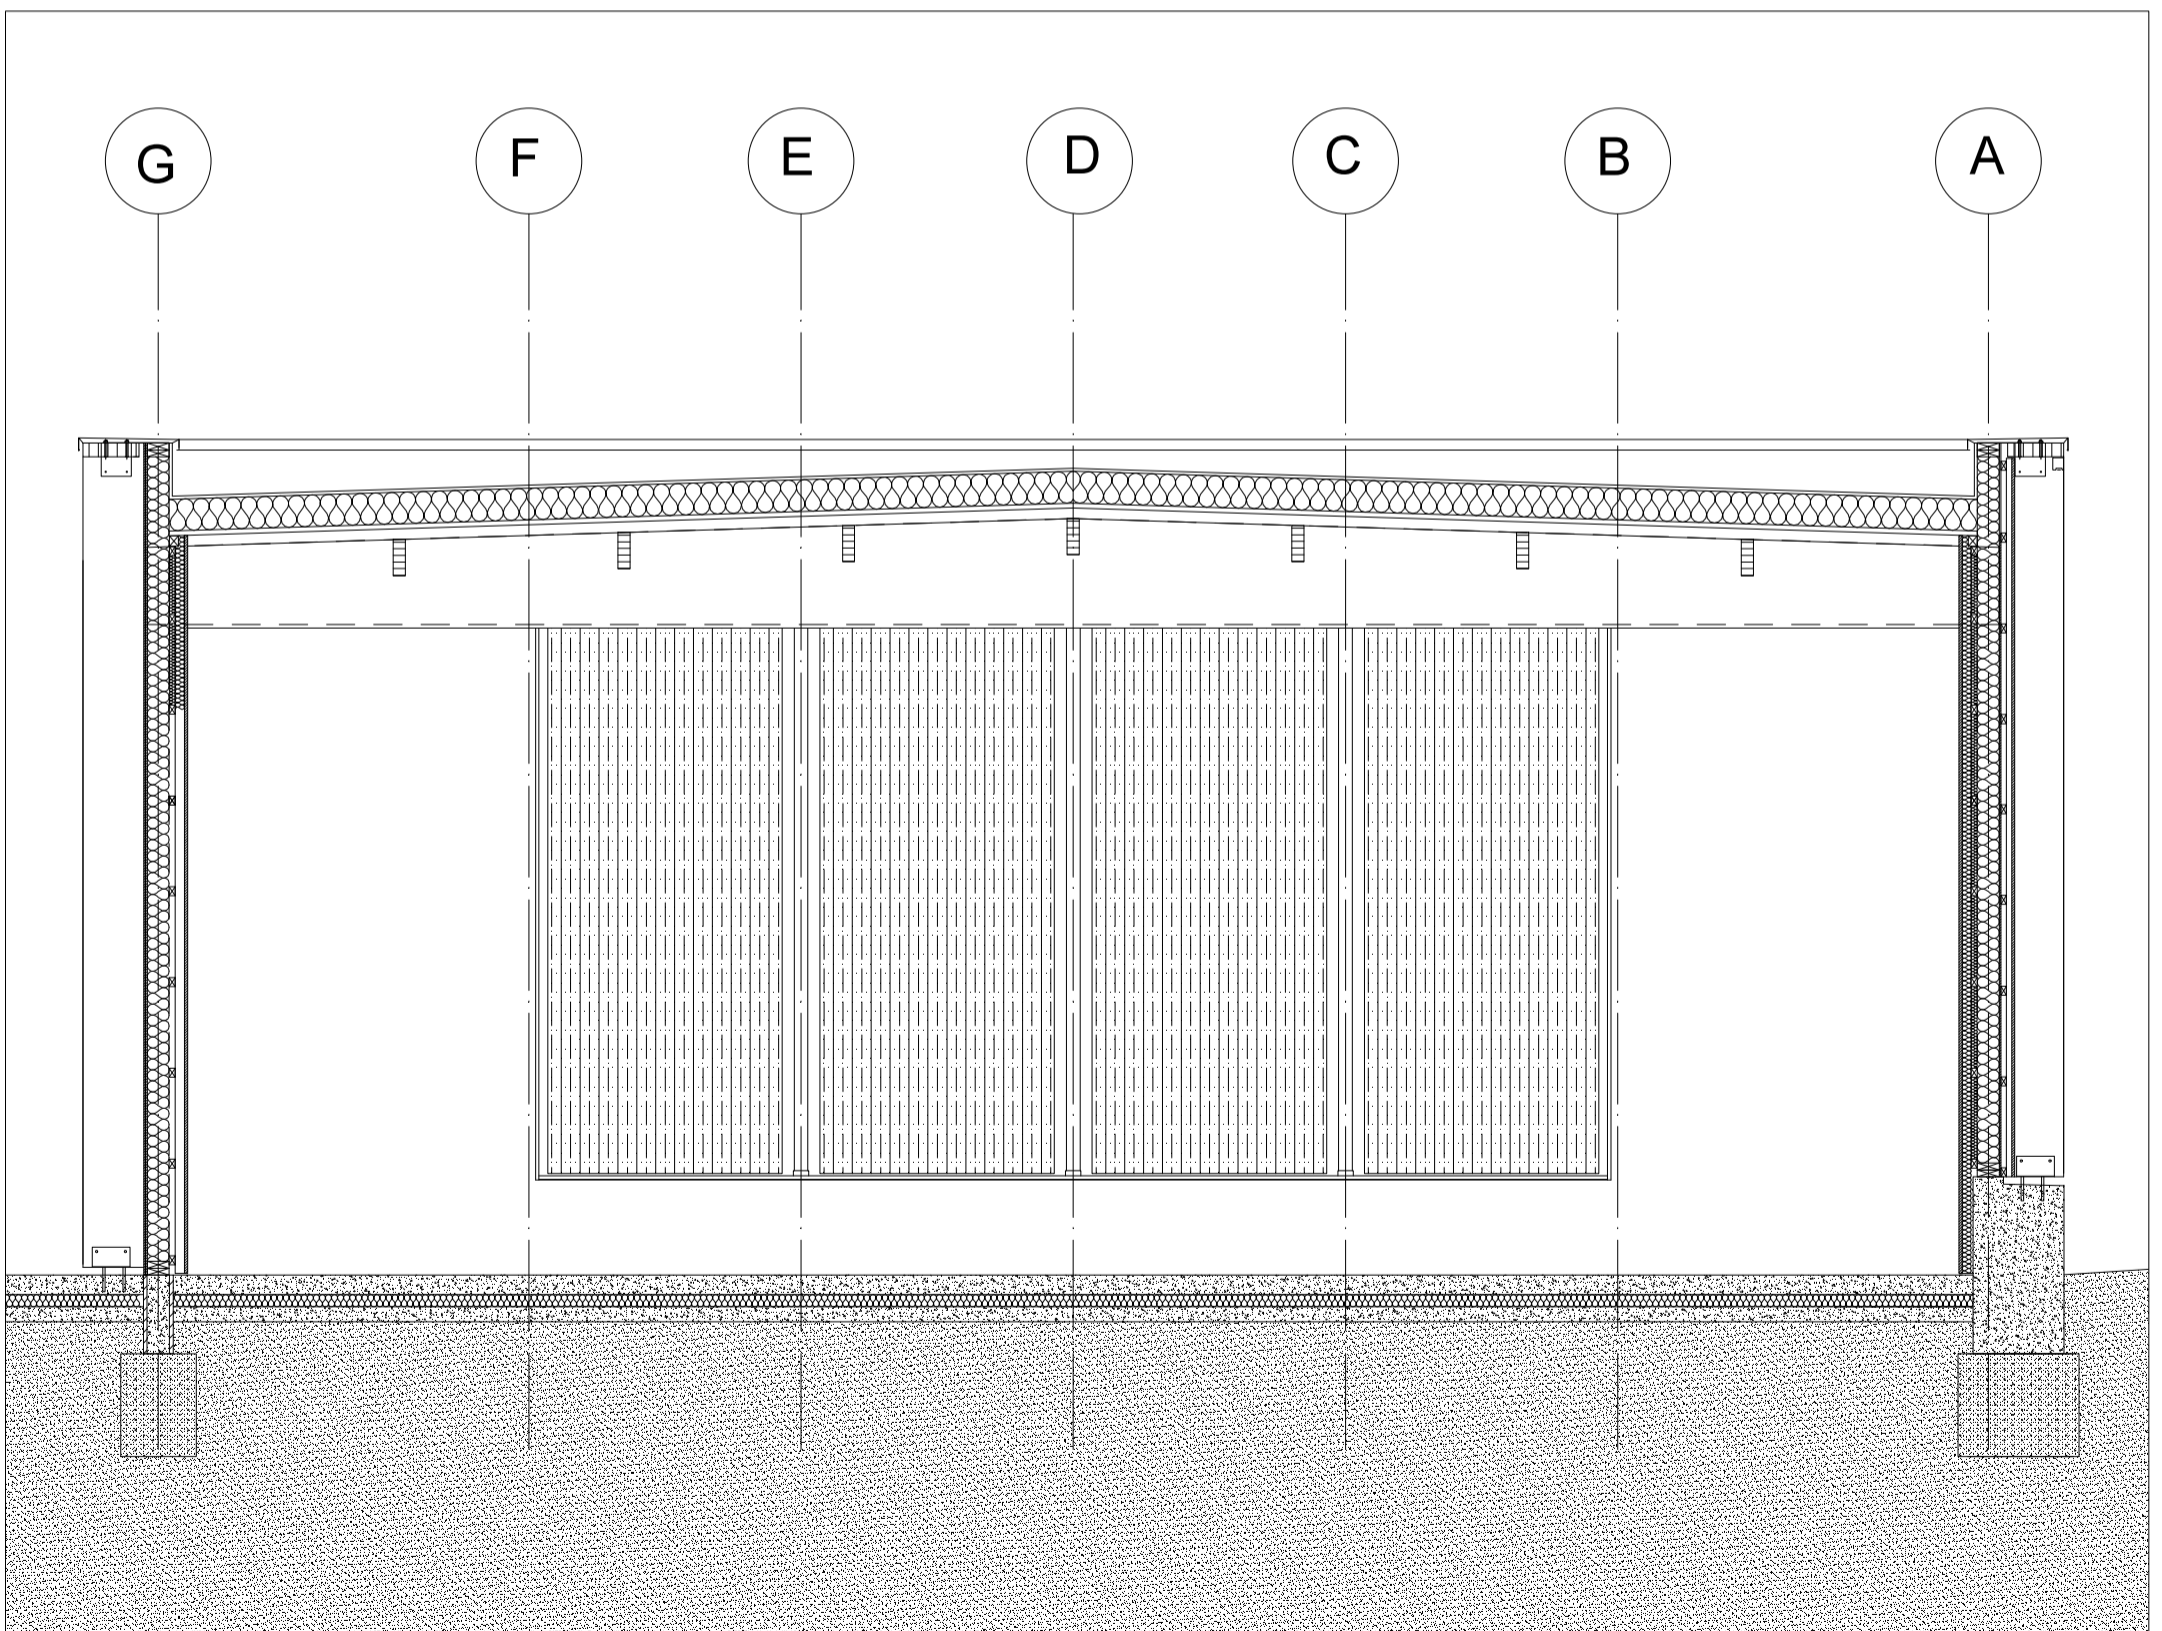

COUPE F 1_50

MAISON D'ÉGLISE NOTRE DAME DE LA TRINITÉ

1 RUE LALLIER
94 240 L'HAY-LES-ROSES

MAITRISE D'OUVRAGE
ASSOCIATION DIOCÉSAINE DE CRÉTEIL

2 rue Pasteur Vallery-Radot
94 000 Créteil

MAITRE D'OEUVRE
ARCHIDUO

5 Impasse des Églantines
78 750 Mareil -Marly
01 . 39 . 16 . 57 . 53

contact@archiduo-dcbat.fr
www.archiduo-dcbat.fr

EXE
03 . 01 . 2017
DETAIL IV
Ech : 1.50 & 1.5
au format A3