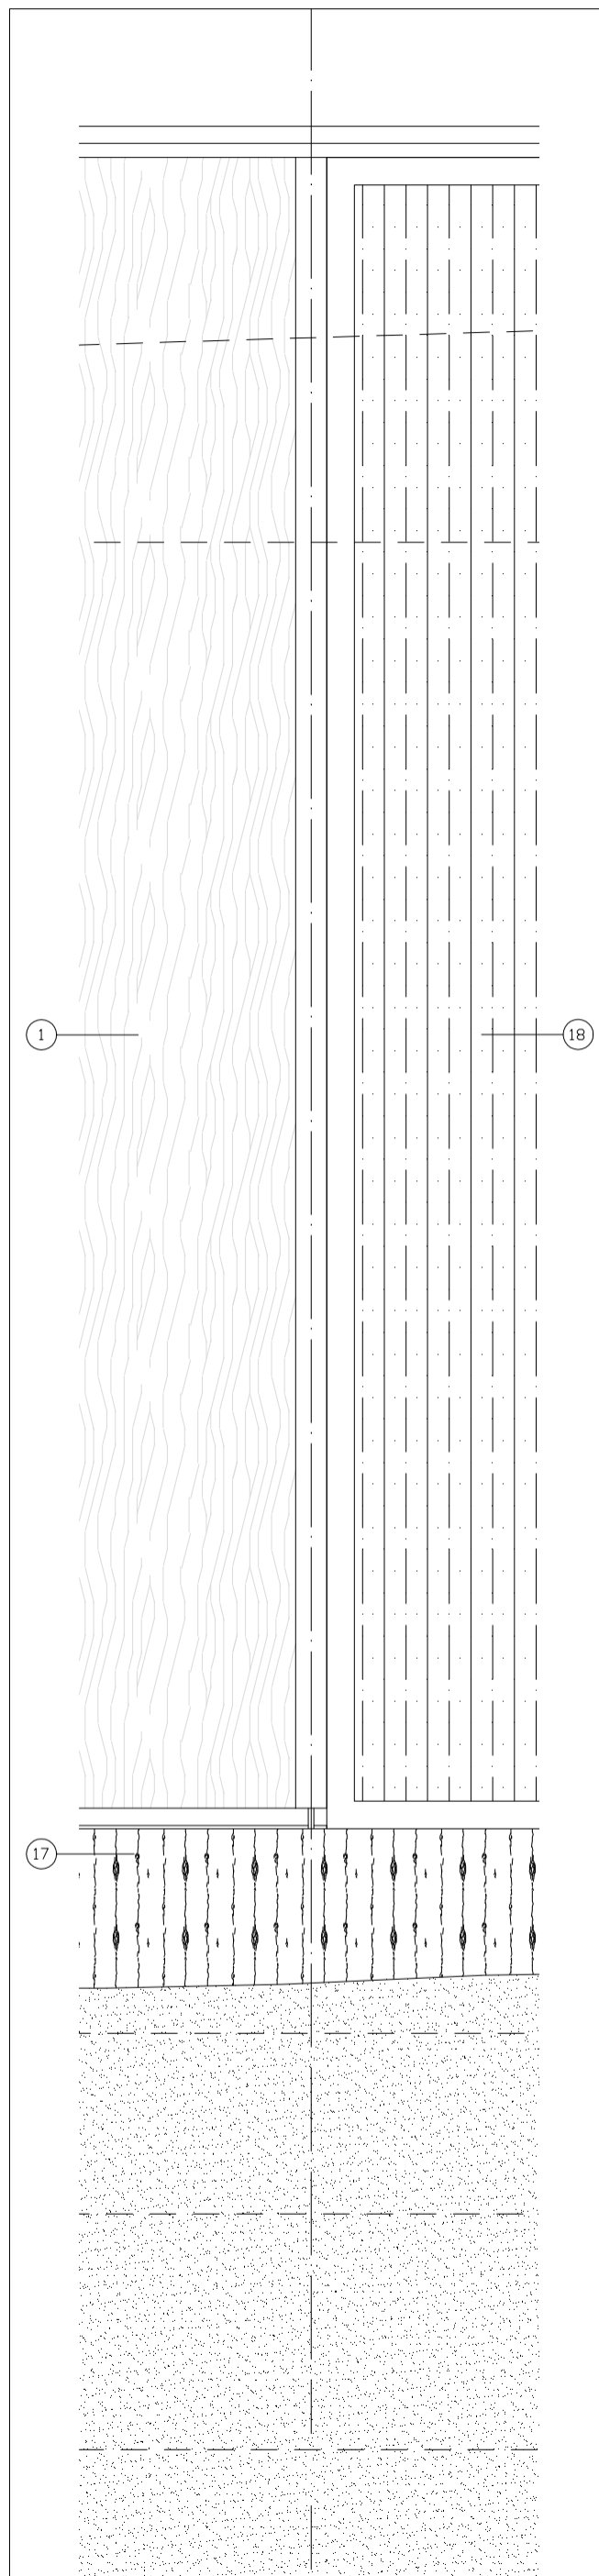

COUPE A 1\_20

COUPE B 1\_20

COUPE C 1\_20

MAISON D'ÉGLISE NOTRE DAME DE LA TRINITÉ

1 RUE LALLIER  
94 240 L'HAY-LES-ROSES

MAITRISE D'OUVRAGE

ASSOCIATION DIOCÉSAIN DE CRÉTEIL  
2 rue Pasteur Vallery-Radot  
94 000 Créteil

MAITRE D'OEUVRE

ARCHIDUO

5 Impasse des Églantines  
78 750 Mareil -Marly  
01 . 39 . 16 . 57 . 53

contact@archiduo-dcbat.fr

www.archiduo-dcbat.fr

EXE

03 . 01 . 2017

DETAIL I

Ech : 1.20 au format A3