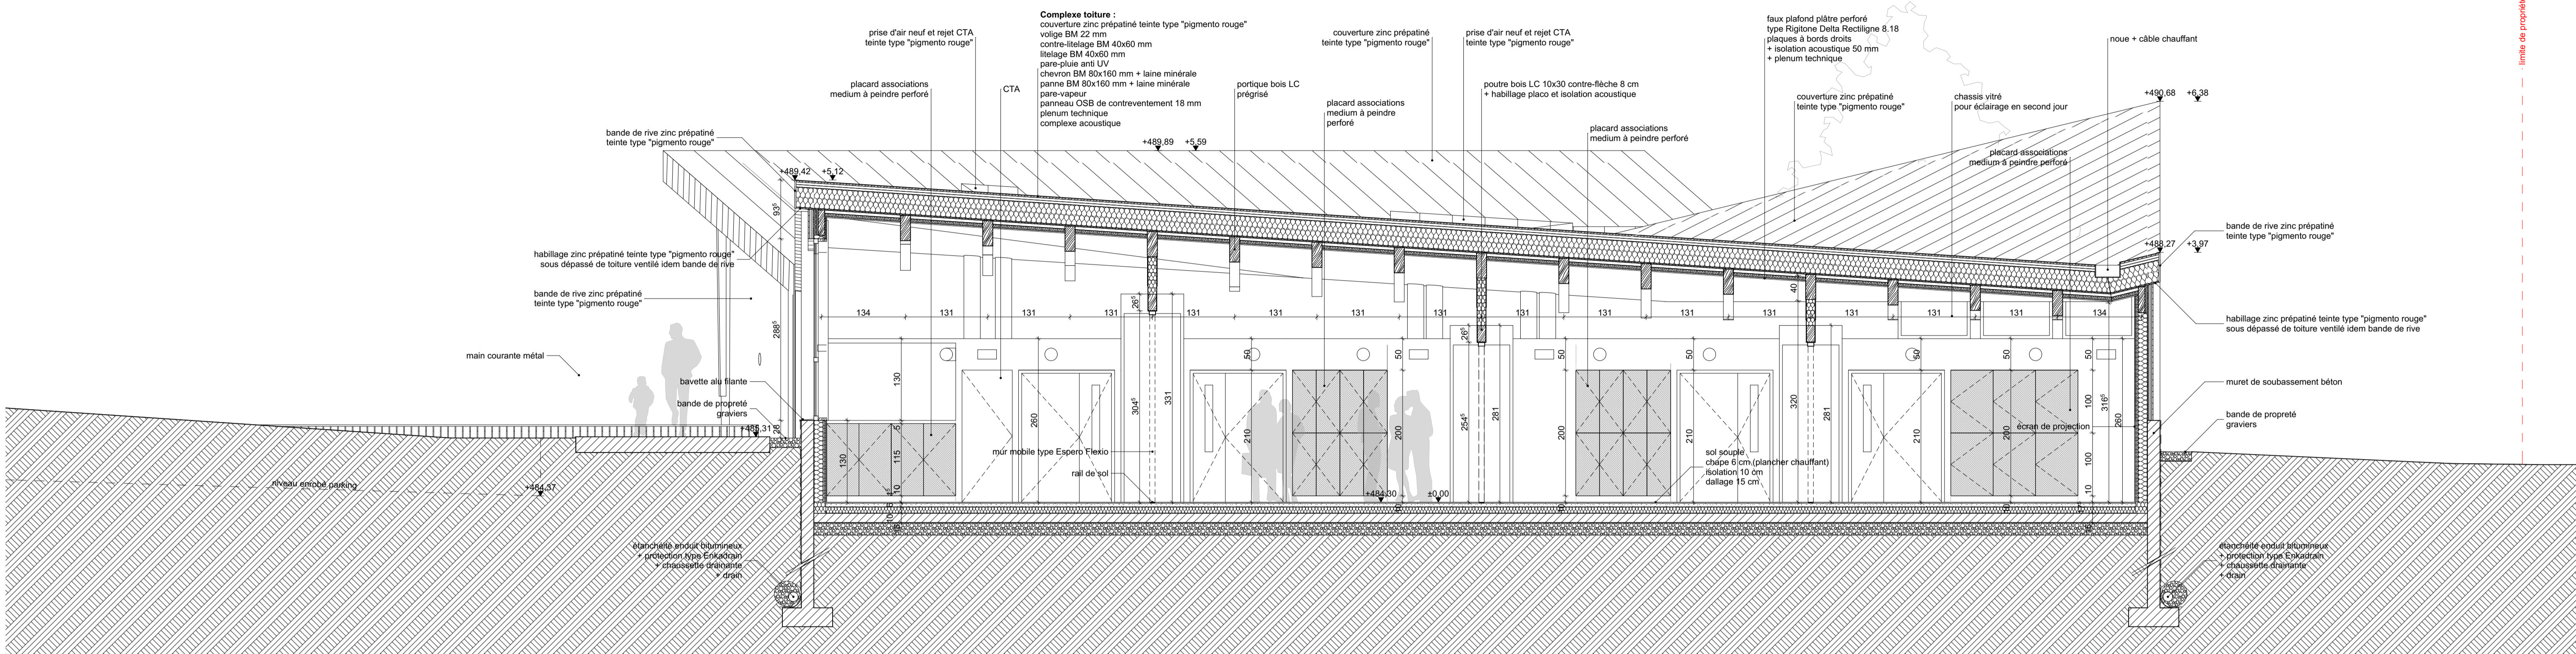

limite de propriété

Coupe CC

Coupe DD

<p style="text-align: center;">Jean-michel Favre Eric Libes</p> <p style="text-align: center;">architectes dplg</p> <p>24, AV. DES ROMAINS - 74000 ANNECY TEL: +33 (0)4.50.57.64.54 - email : contact@favre-libes-architectes.com</p>	
ARCHITECTE	
ECONOMISTE	OPUS INGENIERIE - M. GUILLOT 50 Av République - 74960 Cran-Gevrier Tél: 04 50 57 67 46 - Fax: 04 50 57 68 44 - opusingenierie@orange.fr
BE FLUIDES	BE BRIERE - M. PRULLER Allée de la Mandallaz - Le Périclès montée A - 74370 Metz-Tessy Tél: 04 50 51 35 41 - Fax: 04 50 52 72 40 - ppruller@briere.fr
BE STRUCTURE	BE PLANTIER - M. FILY / M. ANSELME 33 rue Jourdil - 74960 Cran-Gevrier Tél: 04 50 92 18 40 - Fax: 04 50 67 63 80 - info@bureau-plantier.fr
BE ACOUSTIQUE	REZ'ON - M. REZVOY PAE de la Filière 150, route des Futaies 74370 Villaz Tél: 04.50.51.05.00 - Fax: 04.50.02.50.36 - agence@ingenierie-acoustique.fr
Bureau de Contrôle	SOCOTEC - M. VREQC 16 Route de Nanfray - 74960 Cran-Gevrier Tél: 04 50 52 21 34 - Fax: 04 50 52 14 51 - flavien.vreqc@socotec.com
Bureau SPS	SPS CONTROL - M. CRINON 375 Chemin de Chez Dupuis - 74420 Boège Tél: 09 51 41 77 85 - ocrinon@spscontrol.fr
OPC	OPUS INGENIERIE 50 av République - 74960 Cran-Gevrier Tél: 04.50.57.67.46 - Fax: 04.50.57.68.44 - opusingenierie@orange.fr
1514 Thyez Maison des Associations	Extension-rénovation de la Maison des associations de Thyez 1 Rue de la Crête, 74300 THYEZ
MAITRE OUVRAGE	COMMUNE DE THYEZ 300 Route de la Mairie 74300 THYEZ - adjtek@mairie-theyez.fr
n° Plan / indice	DOSSIER DES OUVRAGES EXECUTES
DOE 05	Coupes CC et DD
Ech:	
Date: 16/10/2017	
INDICES	DATES
	MODIFICATIONS