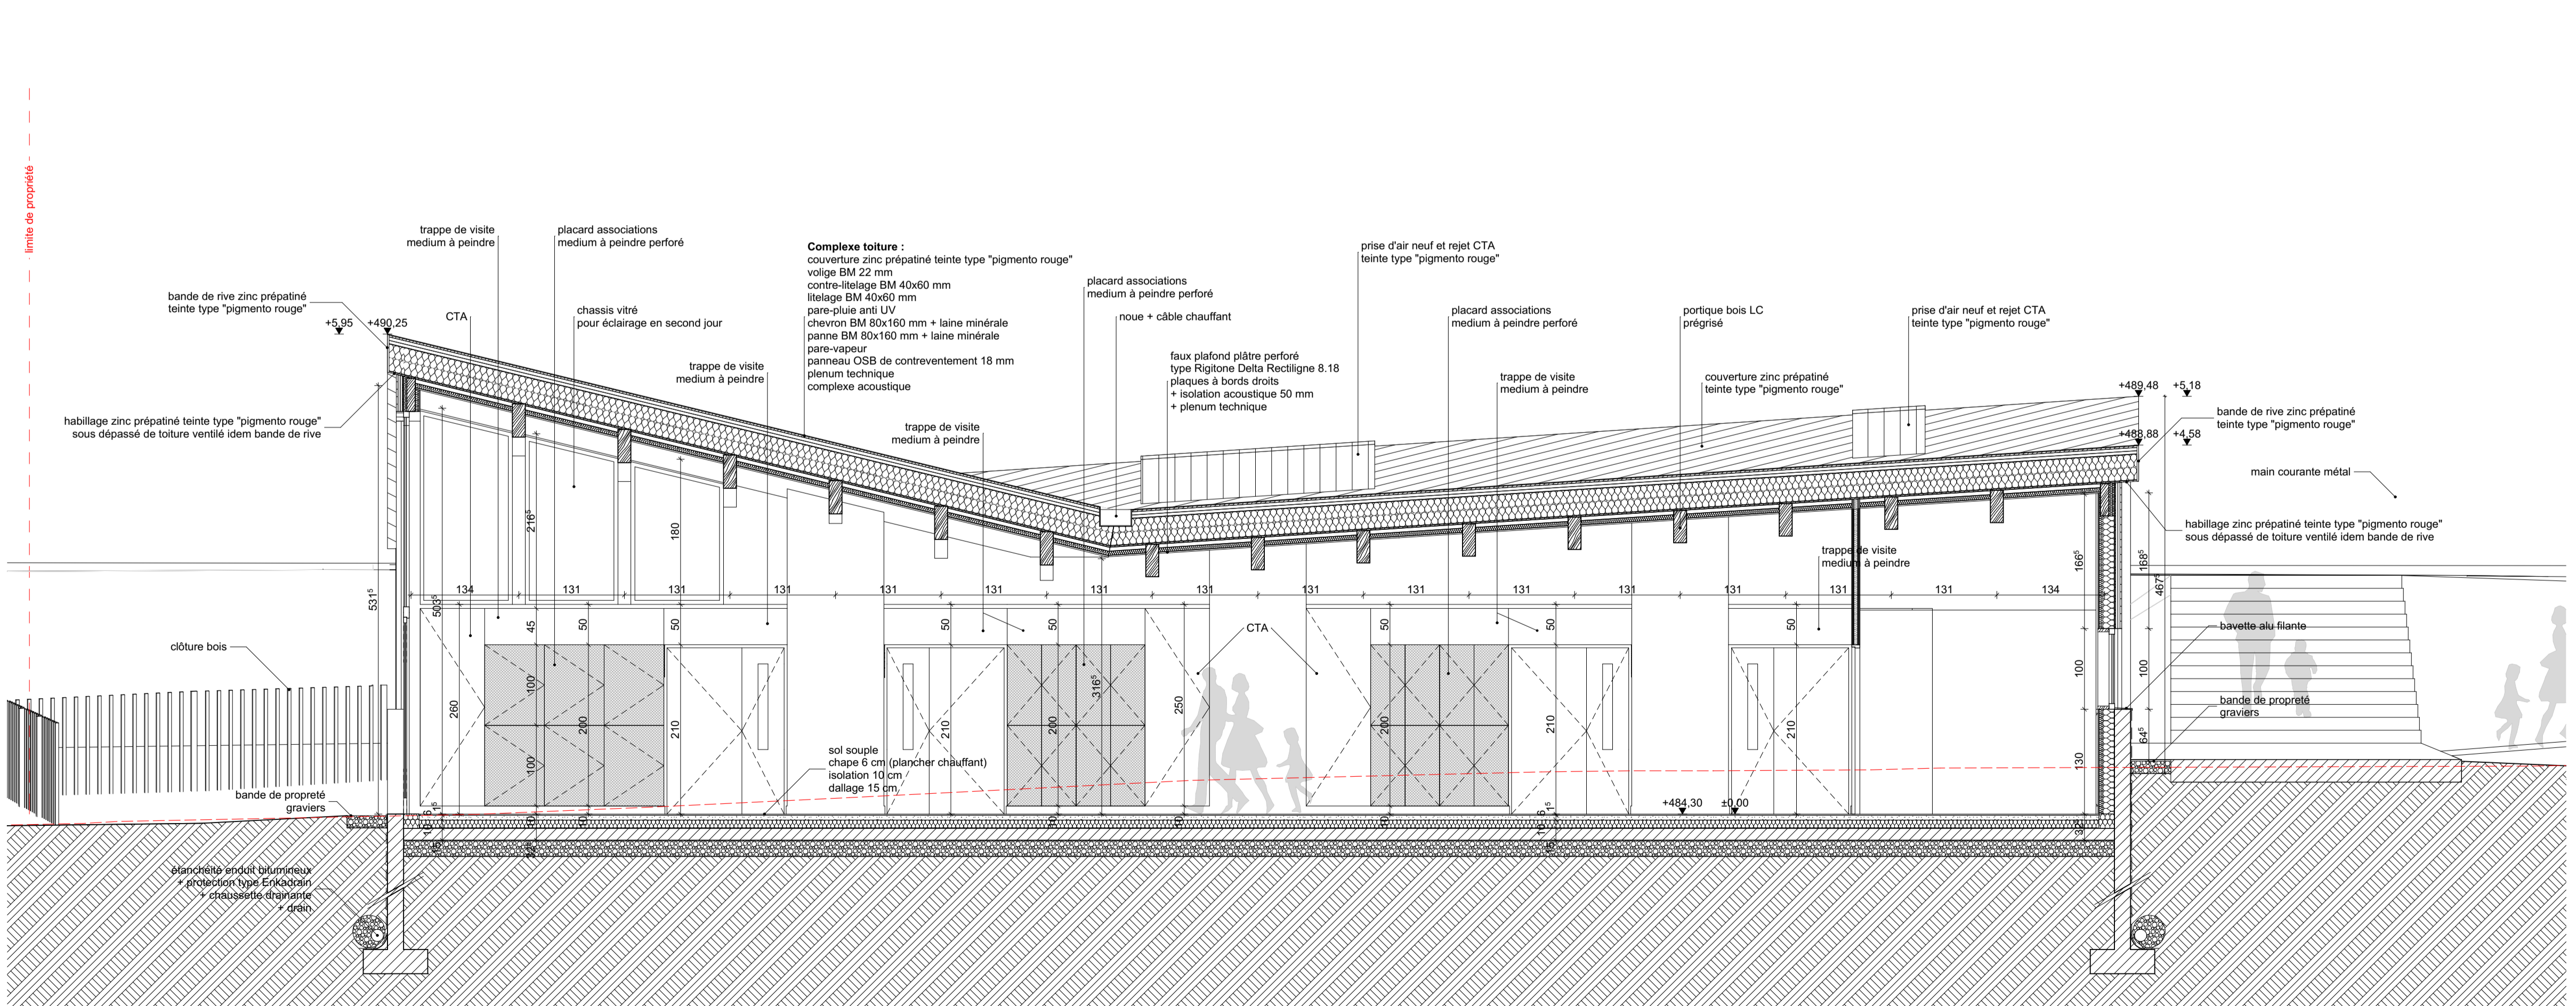

limite de propriété

Coupe CC

Coupe DD

<p style="text-align: center;">Jean-michel Favre Eric Libes</p> <p style="text-align: center;">architectes dplg</p> <p>24, AV. DES ROMAINS - 74000 ANNECY TEL: +33 (0)4.50.57.64.54 - email : contact@favre-libes-architectes.com</p>	
ARCHITECTE	
ECONOMISTE	OPUS INGENIERIE - M. GUILLOT 50 Av République - 74960 Cran-Gevrier Tél: 04 50 57 67 46 - Fax: 04 50 57 68 44 - opusingenierie@orange.fr
BE FLUIDES	BE BRIERE - M. PRULLER Allée de la Mandallaz - Le Périclès montée A - 74370 Metz-Tessy Tél: 04 50 51 35 41 - Fax: 04 50 52 72 40 - ppruller@briere.fr
BE STRUCTURE	BE PLANTIER - M. FILY / M. ANSELME 33 rue Jourdil - 74960 Cran-Gevrier Tél: 04 50 92 18 40 - Fax: 04 50 67 63 80 - info@bureau-plantier.fr
BE ACOUSTIQUE	REZ'ON - M. REZVOY PAE de la Filière 150, route des Futaies 74370 Villaz Tél: 04.50.51.05.00 - Fax: 04.50.02.50.36 - agence@ingenierie-acoustique.fr
Bureau de Contrôle	SOCOTEC - M. VREQC 16 Route de Nanfray - 74960 Cran-Gevrier Tél: 04 50 52 21 34 - Fax: 04 50 52 14 51 - flavien.vreqc@socotec.com
Bureau SPS	SPS CONTROL - M. CRINON 375 Chemin de Chez Dupuis - 74420 Boège Tél: 09 51 41 77 85 - ocrinon@spscontrol.fr
OPC	OPUS INGENIERIE 50 av République - 74960 Cran-Gevrier Tél: 04.50.57.67.46 - Fax: 04.50.57.68.44 - opusingenierie@orange.fr
1514 Thyez Maison des Associations	Extension-rénovation de la Maison des associations de Thyez 1 Rue de la Crête, 74300 THYEZ
MAITRE OUVRAGE	COMMUNE DE THYEZ 300 Route de la Mairie 74300 THYEZ - adjtek@mairie-theyez.fr
n° Plan / indice	DOSSIER DES OUVRAGES EXECUTES
DOE 05	Coupes CC et DD
Ech:	
Date: 16/10/2017	
INDICES	DATES
	MODIFICATIONS