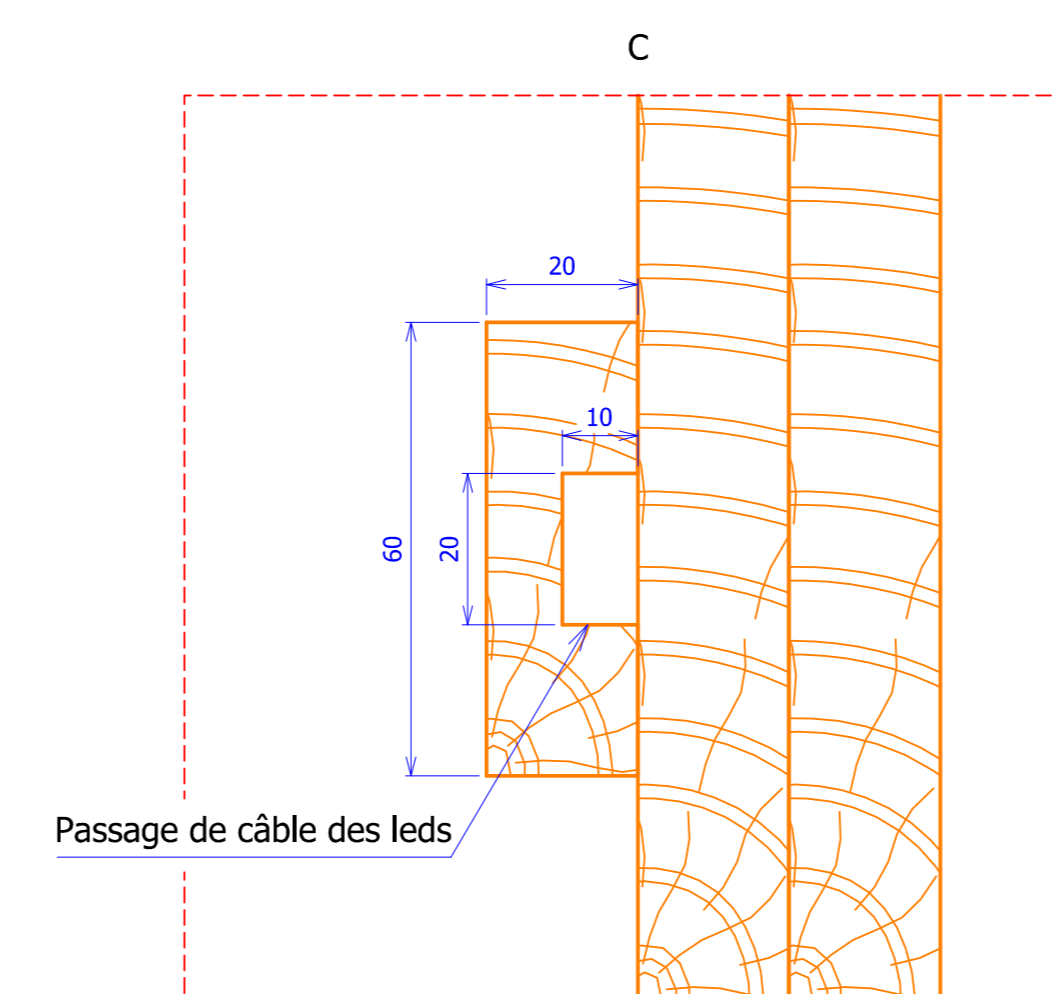

Vis reliées entre les modules

Trappe d'accès électrique

Référence Client	Référence Barré	Désignation	Commentaire	Image
BO102	BO1009404	SPECIAL * PANNEAUX BOIS MASSIF 1000ETOURS		
PA13	PAND00417	MELAMINE POLYREY 005 FA FILME NOIR CLASSIC LONG 2800 LARG 2070 EP 19		

norea aménagement	NOREA AMENAGEMENT	ATRIUM
Barré Bouillet	SAS BARRÉ - BOUILLET	Z I rue Gutenberg 89 500 Villeneuve sur Yonne

date:	Index	Remarques:
31/01/2024	C	entailles rectangulaires, modèle serrures, nombre plats acier
15/01/2024	B	Modifications suivant remarques
13/12/2023	A	Première diffusion

Ech: 1:10	Format: A0	AG18 Kiosque solidaire
Date de création: 13/12/2023	Dessiné par: Mickael BOUILLET	Frédéric ROY
	Suivi par: Mickael BOUILLET	m.bouillet@barre-bouillet.fr