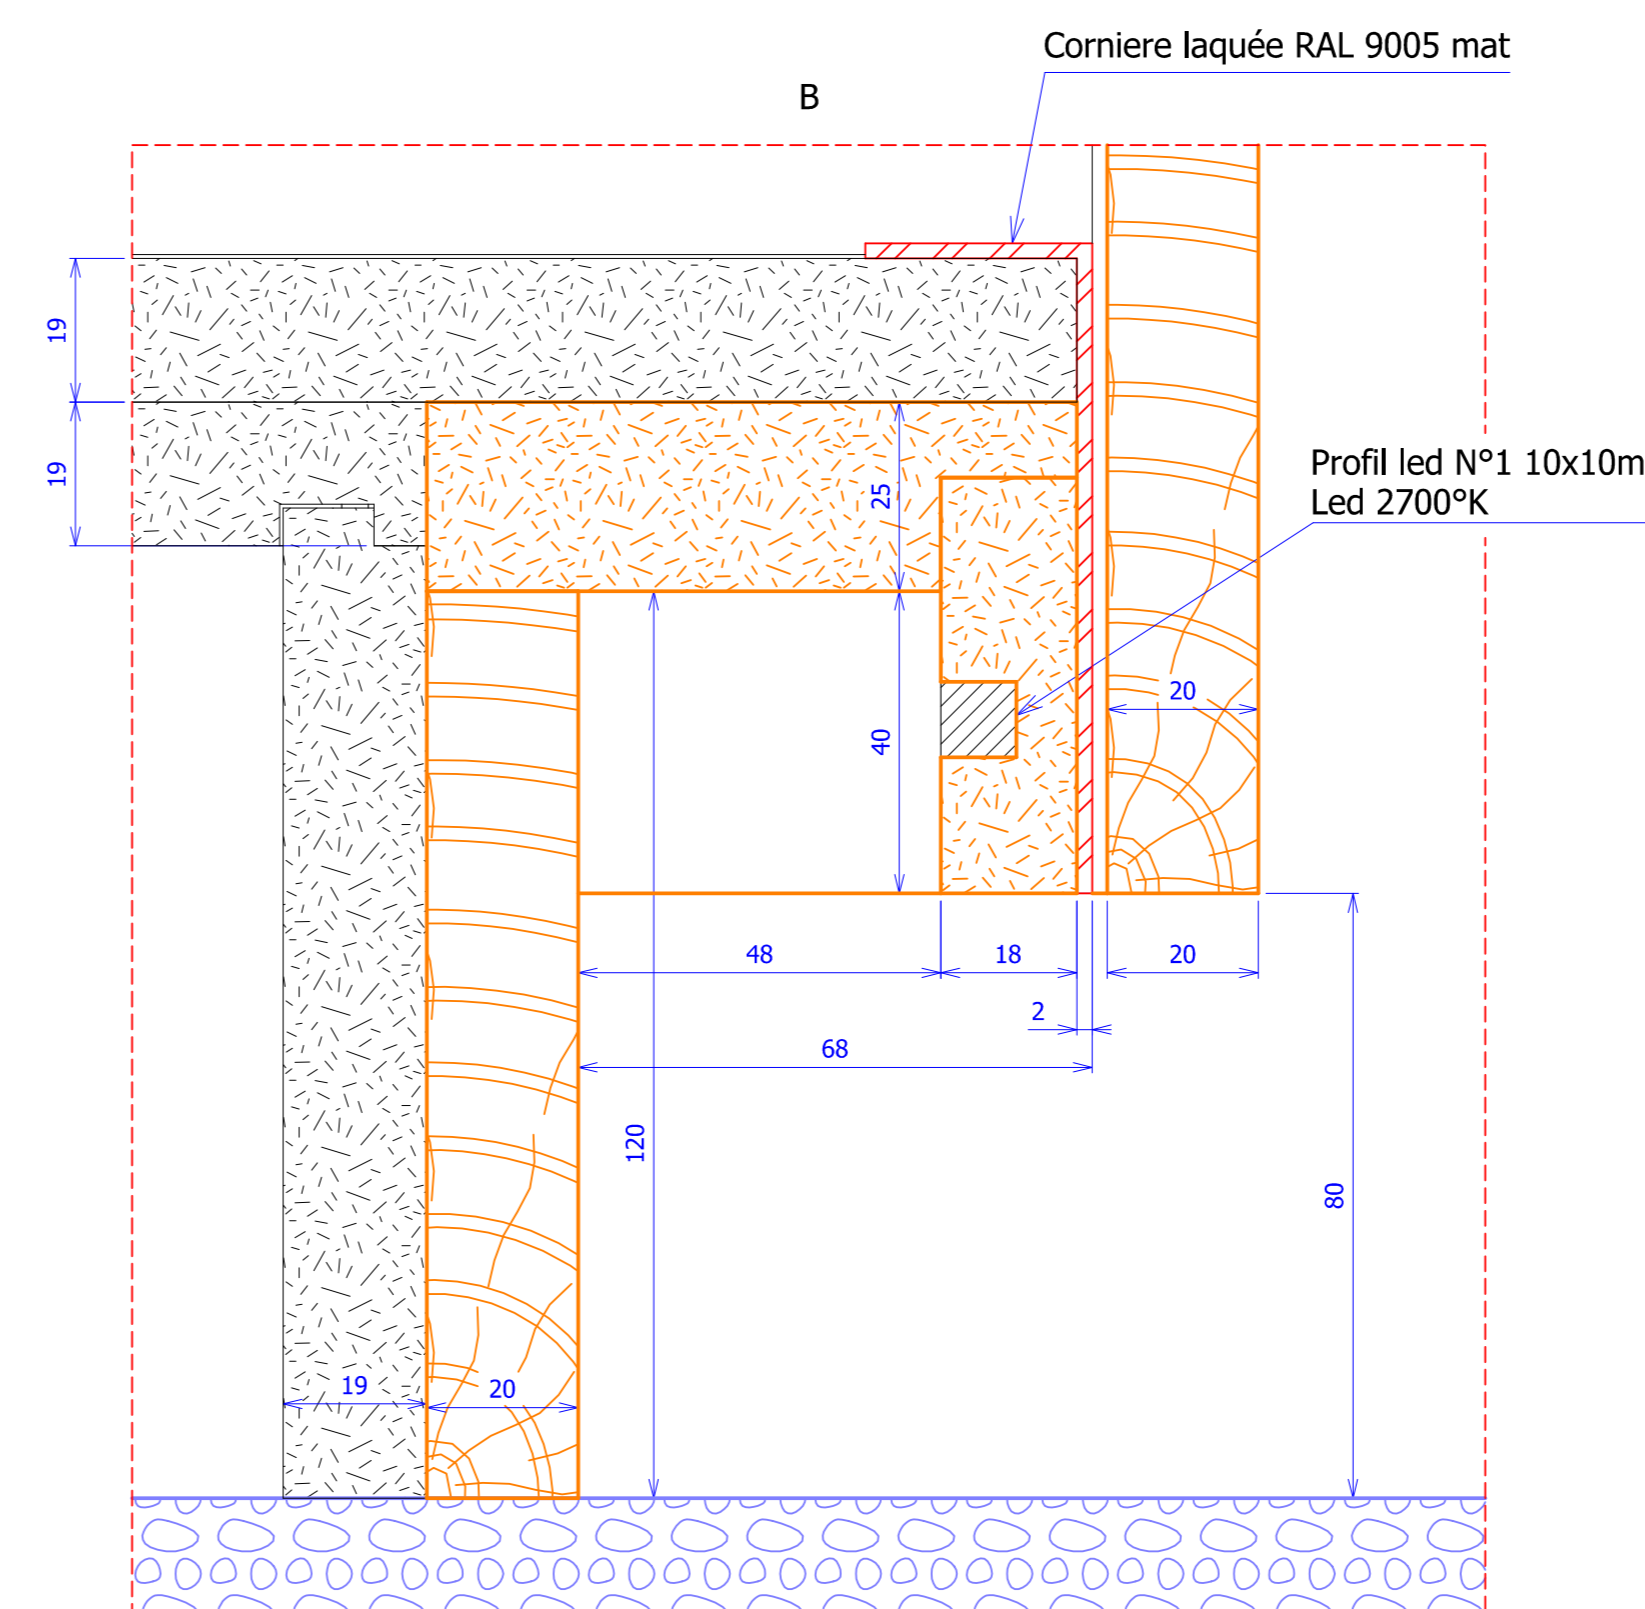

Vis reliées entre les modules

Trappe d'accès électrique

Référence Client	Référence Barré	Désignation	Commentaire	Image
BO102	BO1009404	SPECIAL * PANNEAUX BOIS MASSIF 1000ETOURS		
PA13	PAND00417	MELAMINE POLYREY 005 FA FILME NOIR CLASSIC LONG 2800 LARG 2070 EP 19		

norea aménagement	NOREA AMENAGEMENT	ATRIUM
Barré Bouillet	SAS BARRÉ - BOUILLET	Z I rue Gutenberg 89 500 Villeneuve sur Yonne

date:	Index	Remarques:
31/01/2024	C	entailles rectangulaires, modèle serrures, nombre plats acier
15/01/2024	B	Modifications suivant remarques
13/12/2023	A	Première diffusion

Ech: 1:10	Format: A0	AG18 Kiosque solidaire
Date de création: 13/12/2023	Dessiné par: Mickael BOUILLET	Frédéric ROY
	Suivi par: Mickael BOUILLET	m.bouillet@barre-bouillet.fr