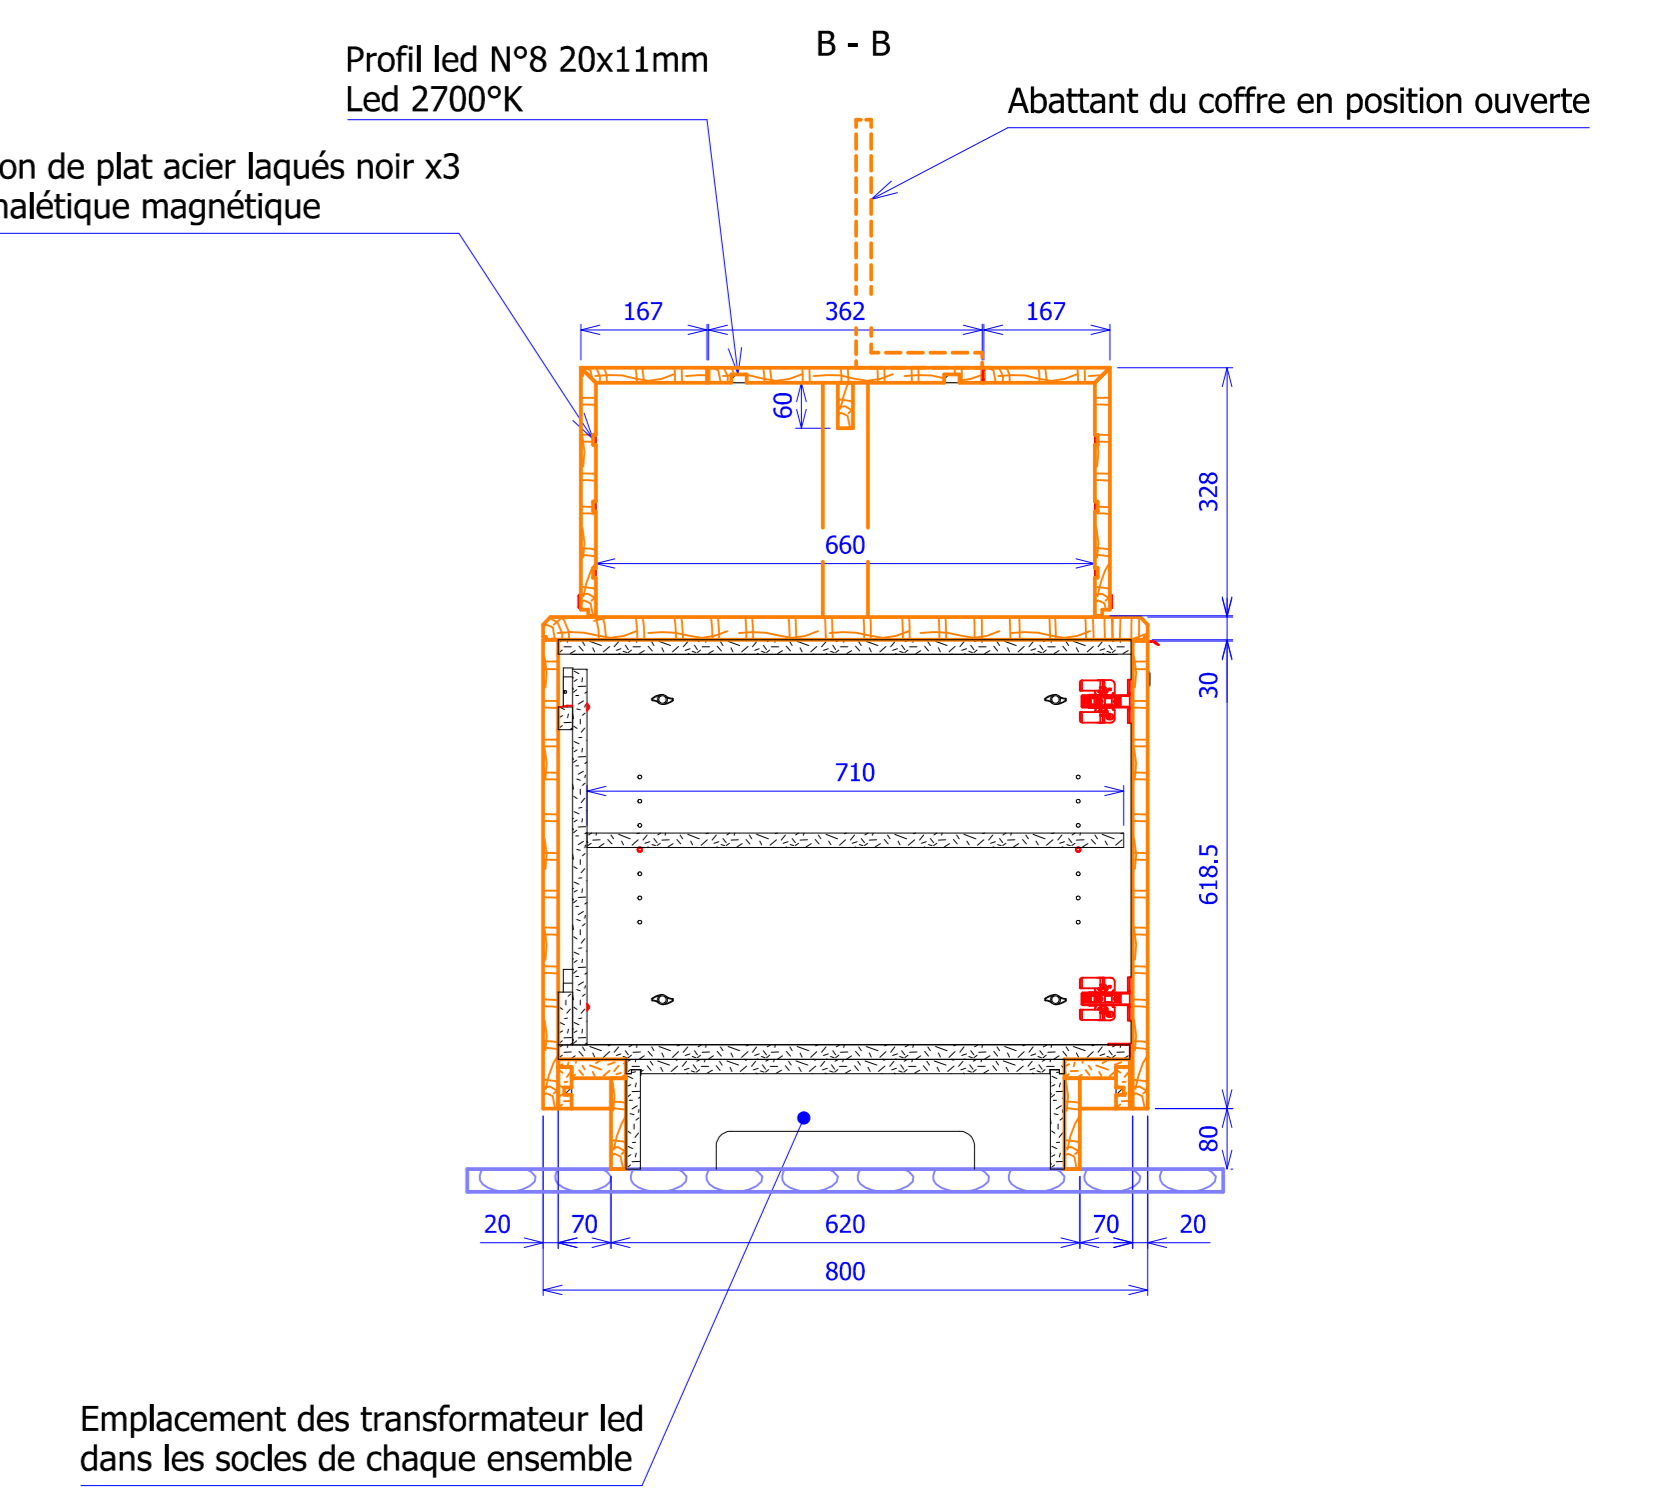

Vis reliées entre les modules

Trappe d'accès électrique

Référence Client	Référence Barré	Désignation	Commentaire	Image
BO102	BO1009404	SPECIAL * PANNEAUX BOIS MASSIF 1000ETOURS		
PA13	PAND00417	MELAMINE POLYREY 005 FA FILME NOIR CLASSIC LONG 2800 LARG 2070 EP 19		

norea aménagement	NOREA AMENAGEMENT	ATRIUM
Barré Bouillet	SAS BARRÉ - BOUILLET	Z I rue Gutenberg 89 500 Villeneuve sur Yonne

date:	Index	Remarques:
31/01/2024	C	entailles rectangulaires, modèle serrures, nombre plats acier
15/01/2024	B	Modifications suivant remarques
13/12/2023	A	Première diffusion

Ech: 1:10	Format: A0	AG18 Kiosque solidaire
Date de création: 13/12/2023	Dessiné par: Mickael BOUILLET	Frédéric ROY
	Suivi par: Mickael BOUILLET	m.bouillet@barre-bouillet.fr