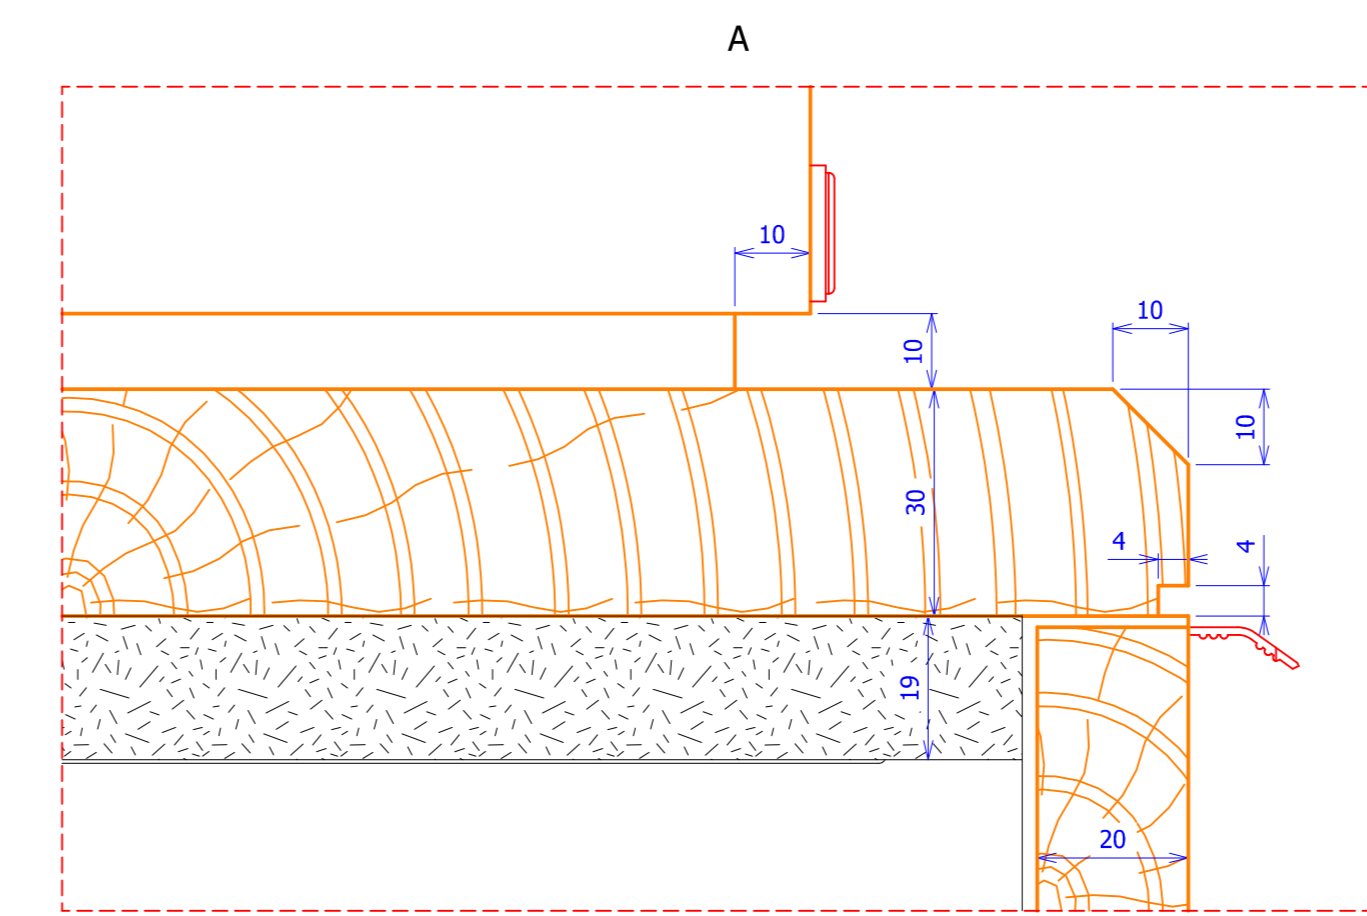

Vis reliées entre les modules

Trappe d'accès électrique

Référence Client	Référence Barré	Désignation	Commentaire	Image
BO102	BO1009404	SPECIAL * PANNEAUX BOIS MASSIF 1000ETOURS		
PA13	PAND00417	MELAMINE POLYREY 005 FA FILME NOIR CLASSIC LONG 2800 LARG 2070 EP 19		

norea aménagement	NOREA AMENAGEMENT	ATRIUM
Barré Bouillet	SAS BARRÉ - BOUILLET	Z I rue Gutenberg 89 500 Villeneuve sur Yonne

date:	Index	Remarques:
31/01/2024	C	entailles rectangulaires, modèle serrures, nombre plats acier
15/01/2024	B	Modifications suivant remarques
13/12/2023	A	Première diffusion

Ech: 1:10	Format: A0	AG18 Kiosque solidaire
Date de création: 13/12/2023	Dessiné par: Mickael BOUILLET	Frédéric ROY
	Suivi par: Mickael BOUILLET	m.bouillet@barre-bouillet.fr