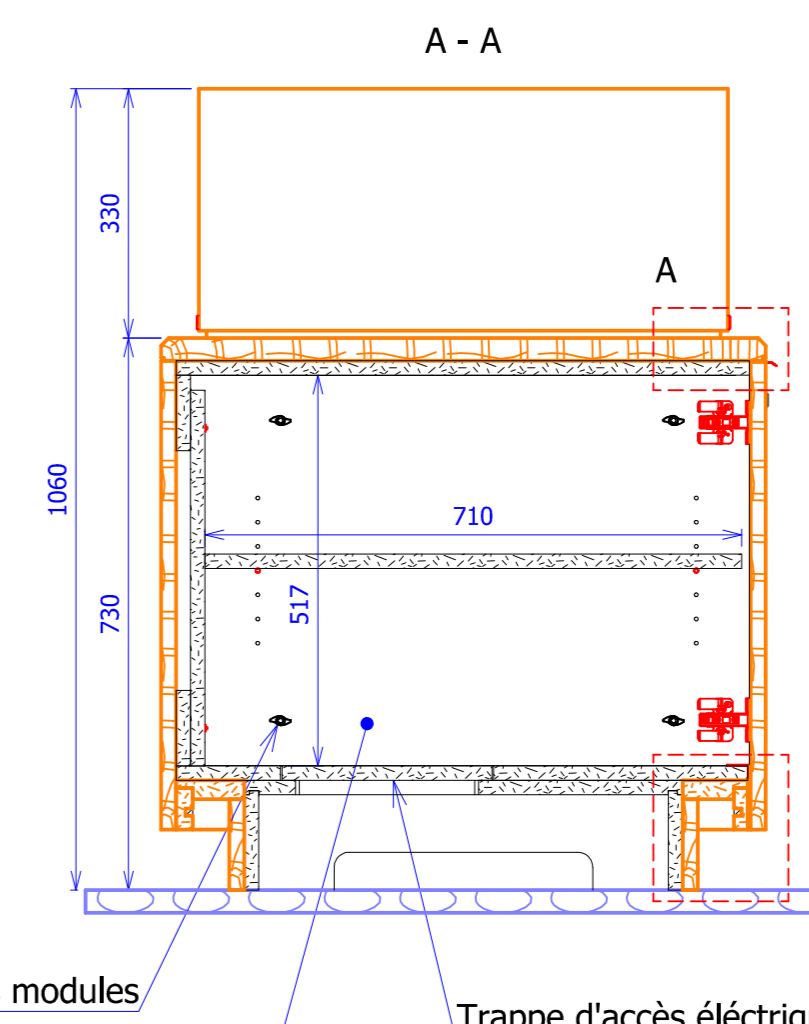

Trappe d'accès électrique