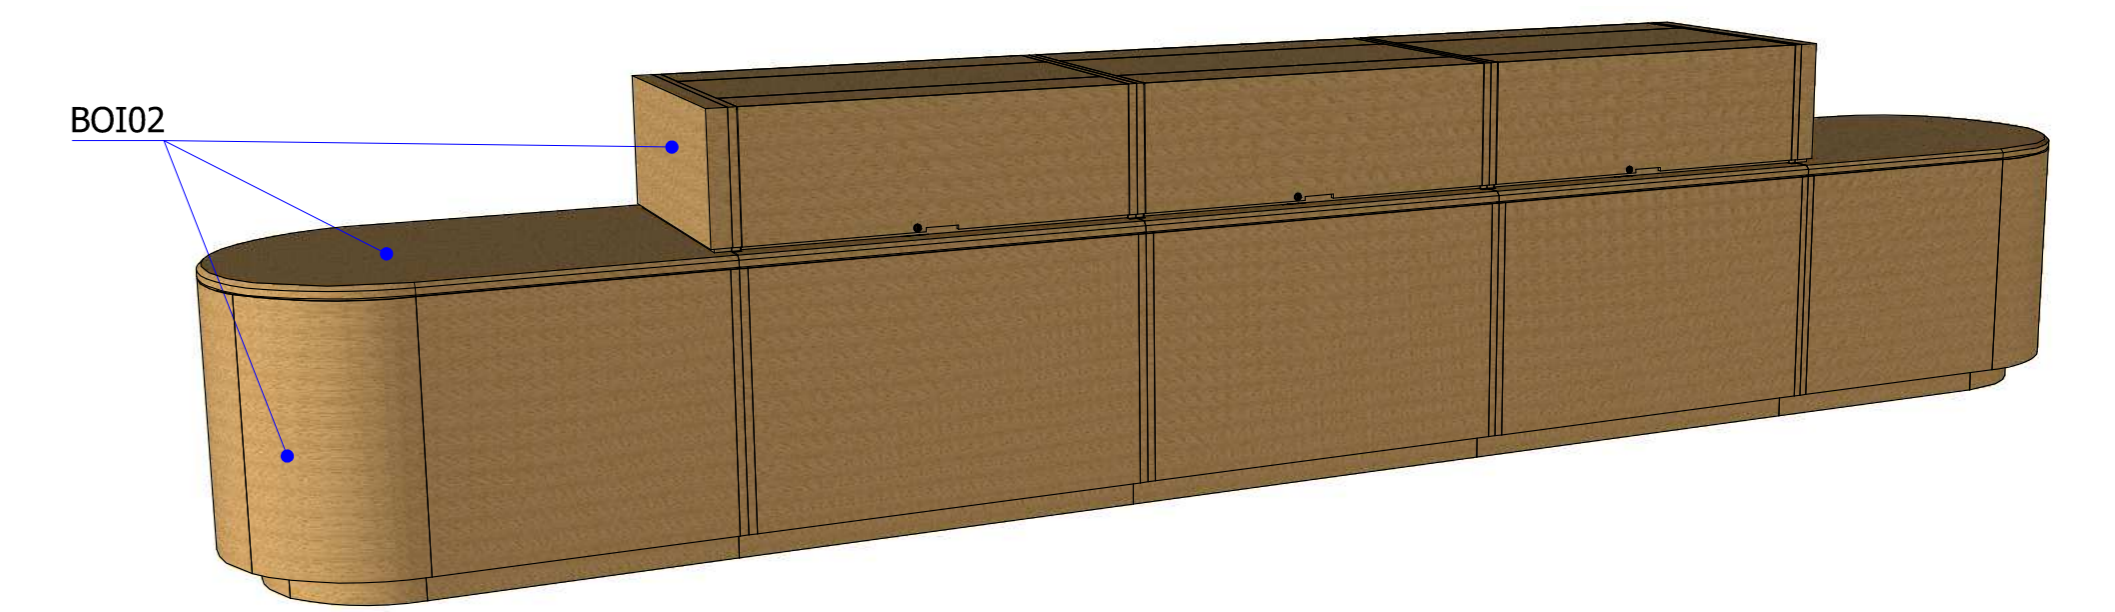

Vis reliées entre les modules

Trappe d'accès électrique

Référence Client	Référence Barré	Désignation	Commentaire	Image
BO102	BO1009404	SPECIAL * PANNEAUX BOIS MASSIF 1000ETOURS		
PA13	PAND00417	MELAMINE POLYREY 005 FA FILME NOIR CLASSIC LONG 2800 LARG 2070 EP 19		

norea aménagement	NOREA AMENAGEMENT	ATRIUM
Barré Bouillet	SAS BARRÉ - BOUILLET	Z I rue Gutenberg 89 500 Villeneuve sur Yonne

date:	Index	Remarques:
31/01/2024	C	entailles rectangulaires, modèle serrures, nombre plats acier
15/01/2024	B	Modifications suivant remarques
13/12/2023	A	Première diffusion

Ech: 1:10	Format: A0	AG18 Kiosque solidaire
Date de création: 13/12/2023	Dessiné par: Mickael BOUILLET	Frédéric ROY
	Suivi par: Mickael BOUILLET	m.bouillet@barre-bouillet.fr