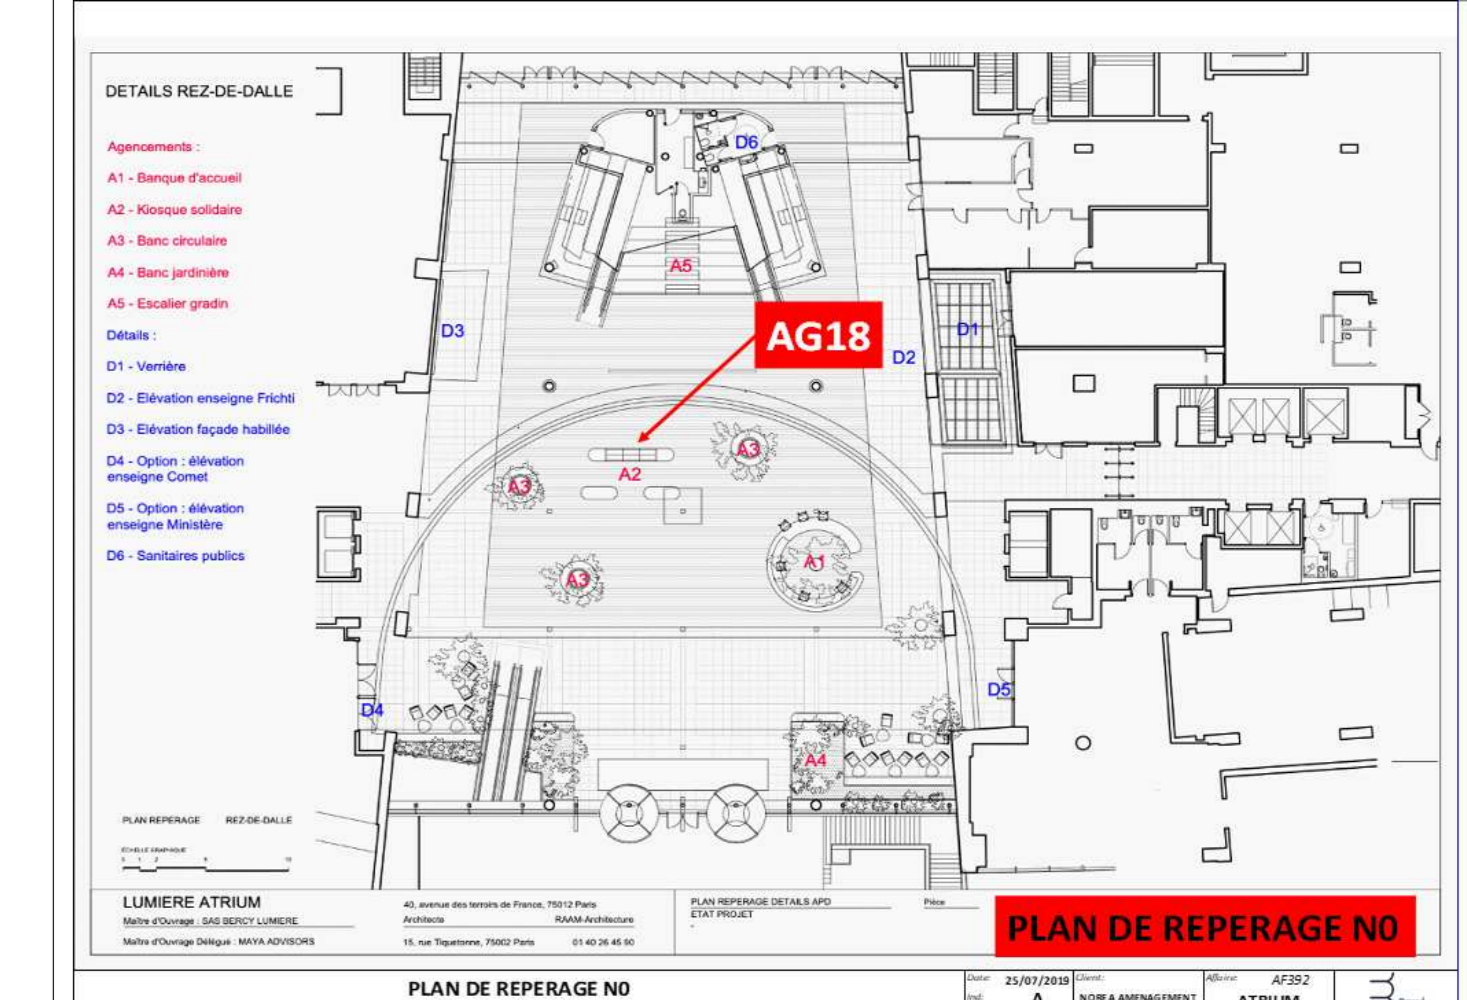

Référence Client	Référence Barré	Désignation	Commentaire	Image
BO102	BO1009404	SPECIAL * PANNEAUX BOIS MASSIF 1000ETOURS		
PA13	PAND00417	MELAMINE POLYREY 005 FA FILME NOIR CLASSIC LONG 2800 LARG 2070 EP 19		

norea aménagement	NOREA AMENAGEMENT	ATRIUM
Barré Bouillet	SAS BARRÉ - BOUILLET	Z I rue Gutenberg 89 500 Villeneuve sur Yonne