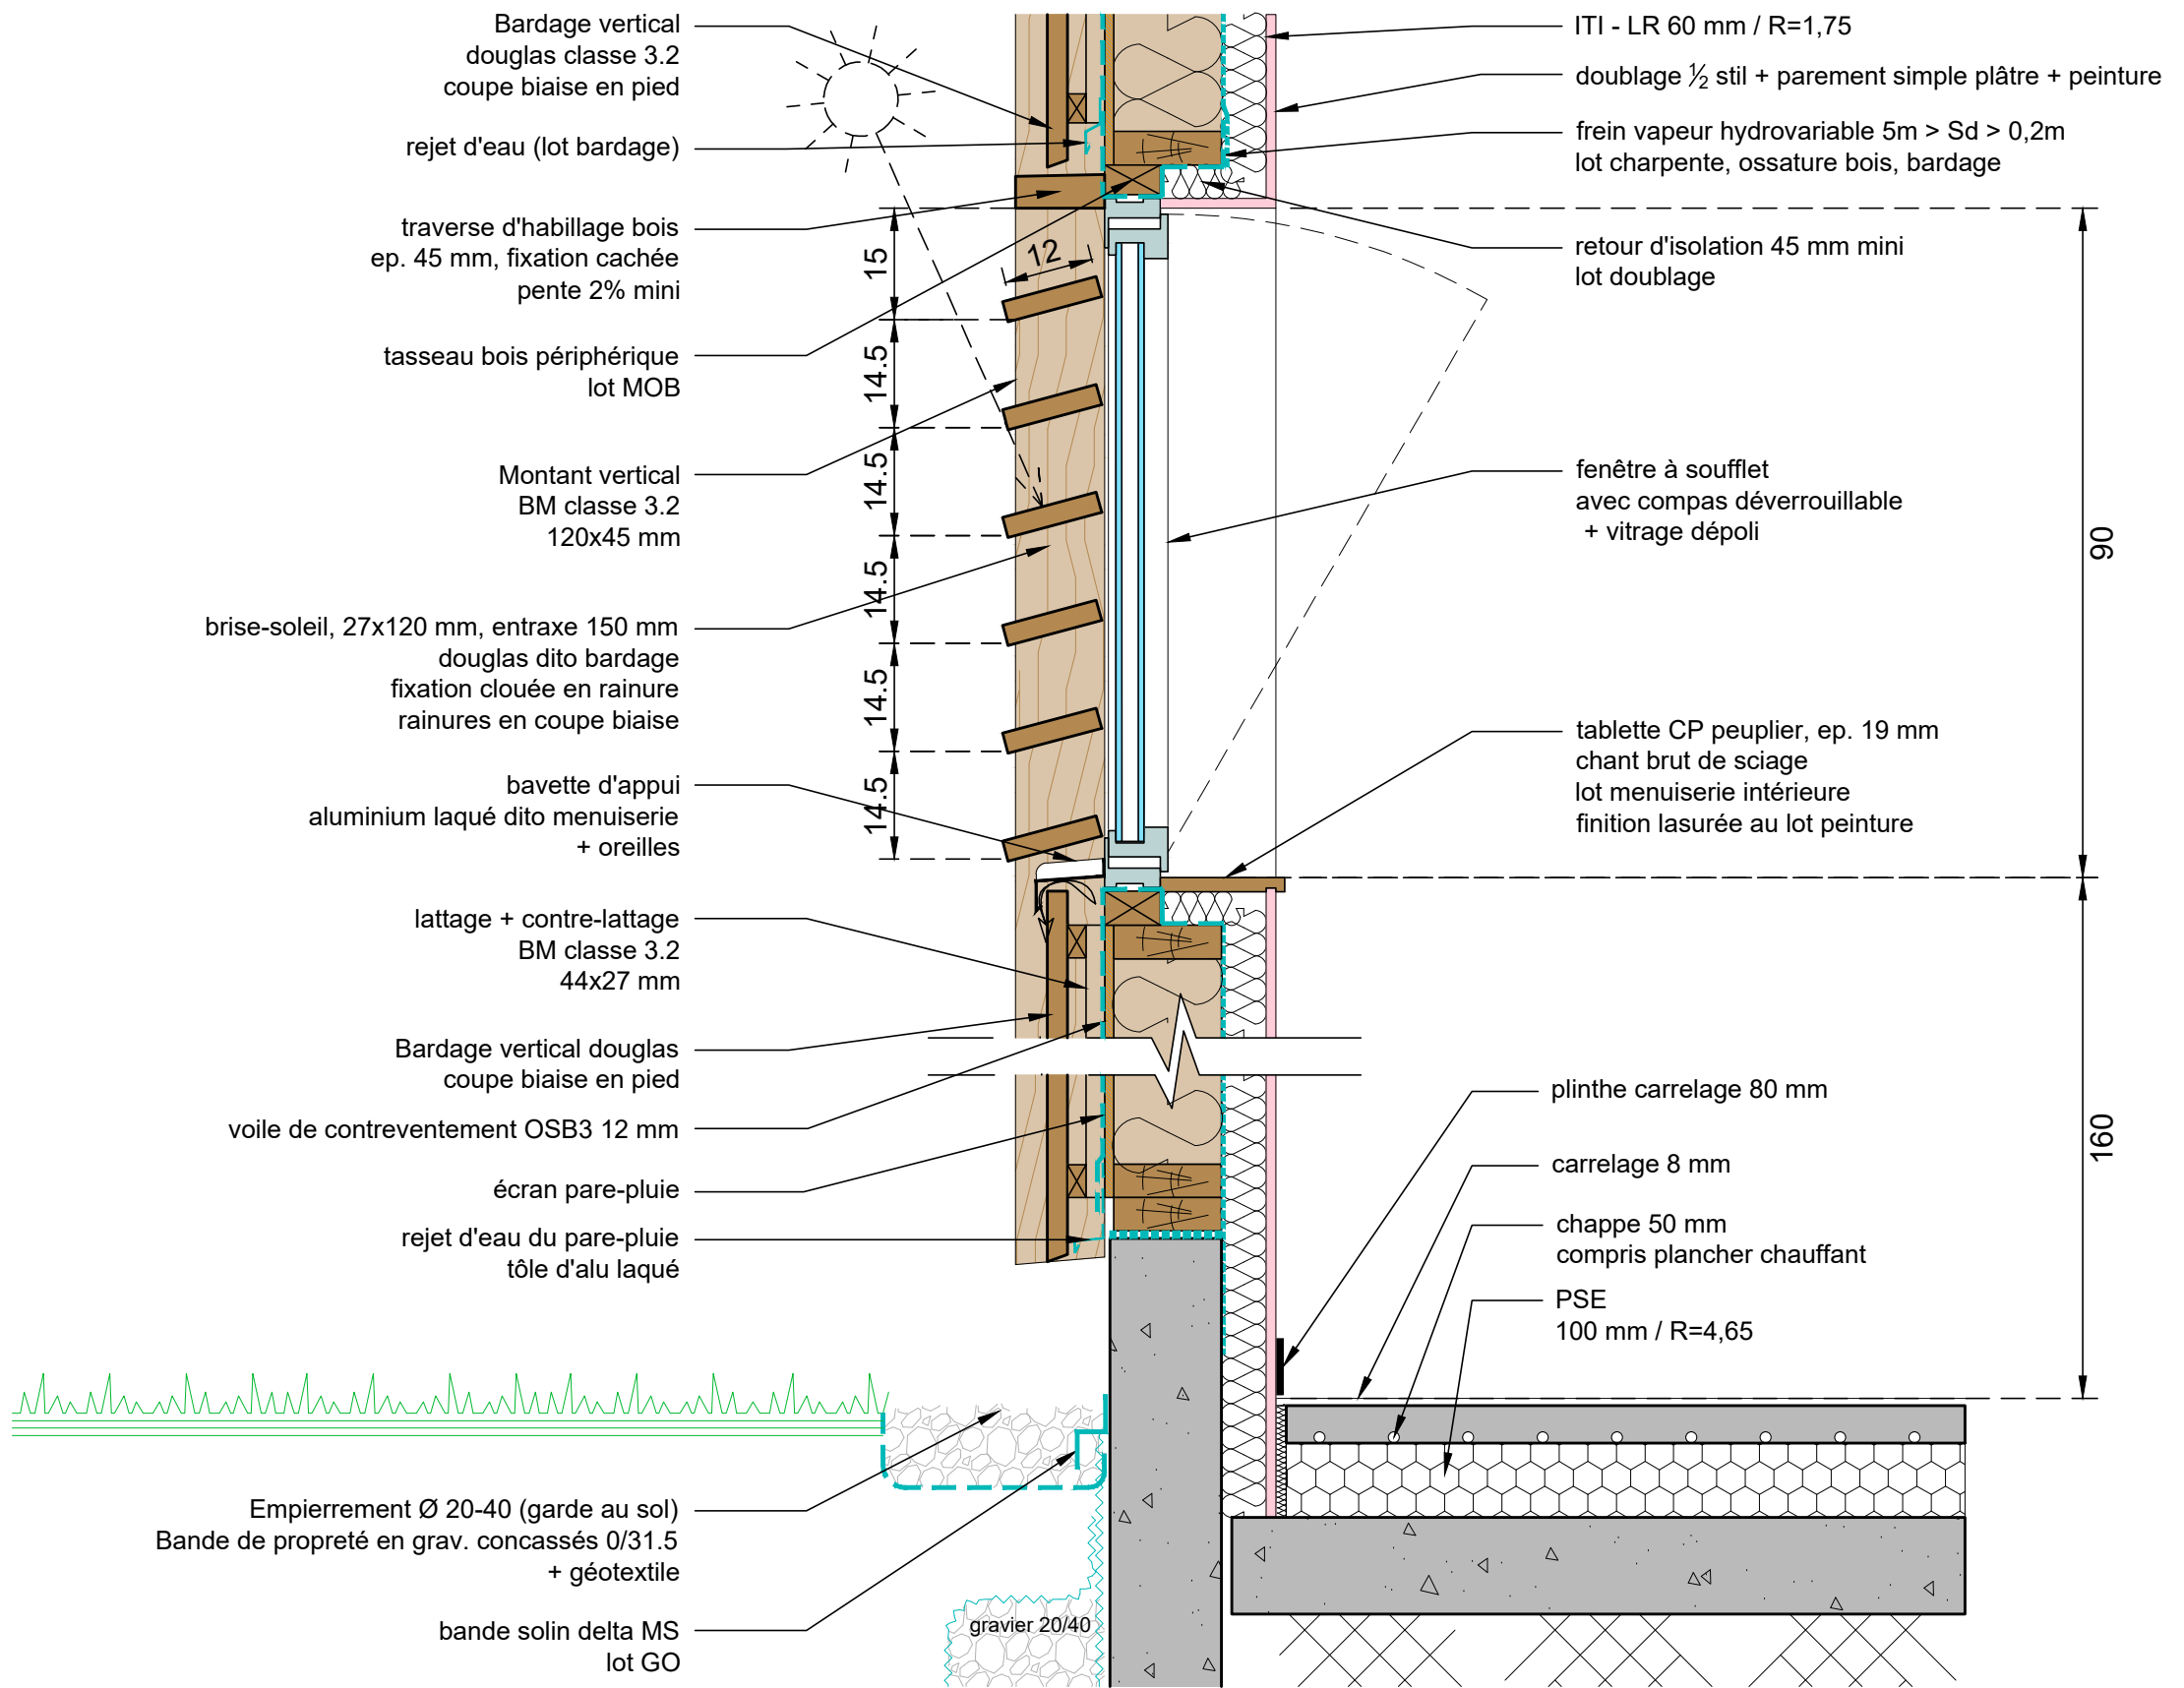

PLAN DE REPERAGE
ACCUEIL PERISCOLAIRE

A

Création de 2 équipements : un accueil périscolaire, un espace mixte Mairie annexe - Bibliothèque
Commune déléguée de Saint-Rémy-en-Mauge

Carnet détails
Brise-soleil