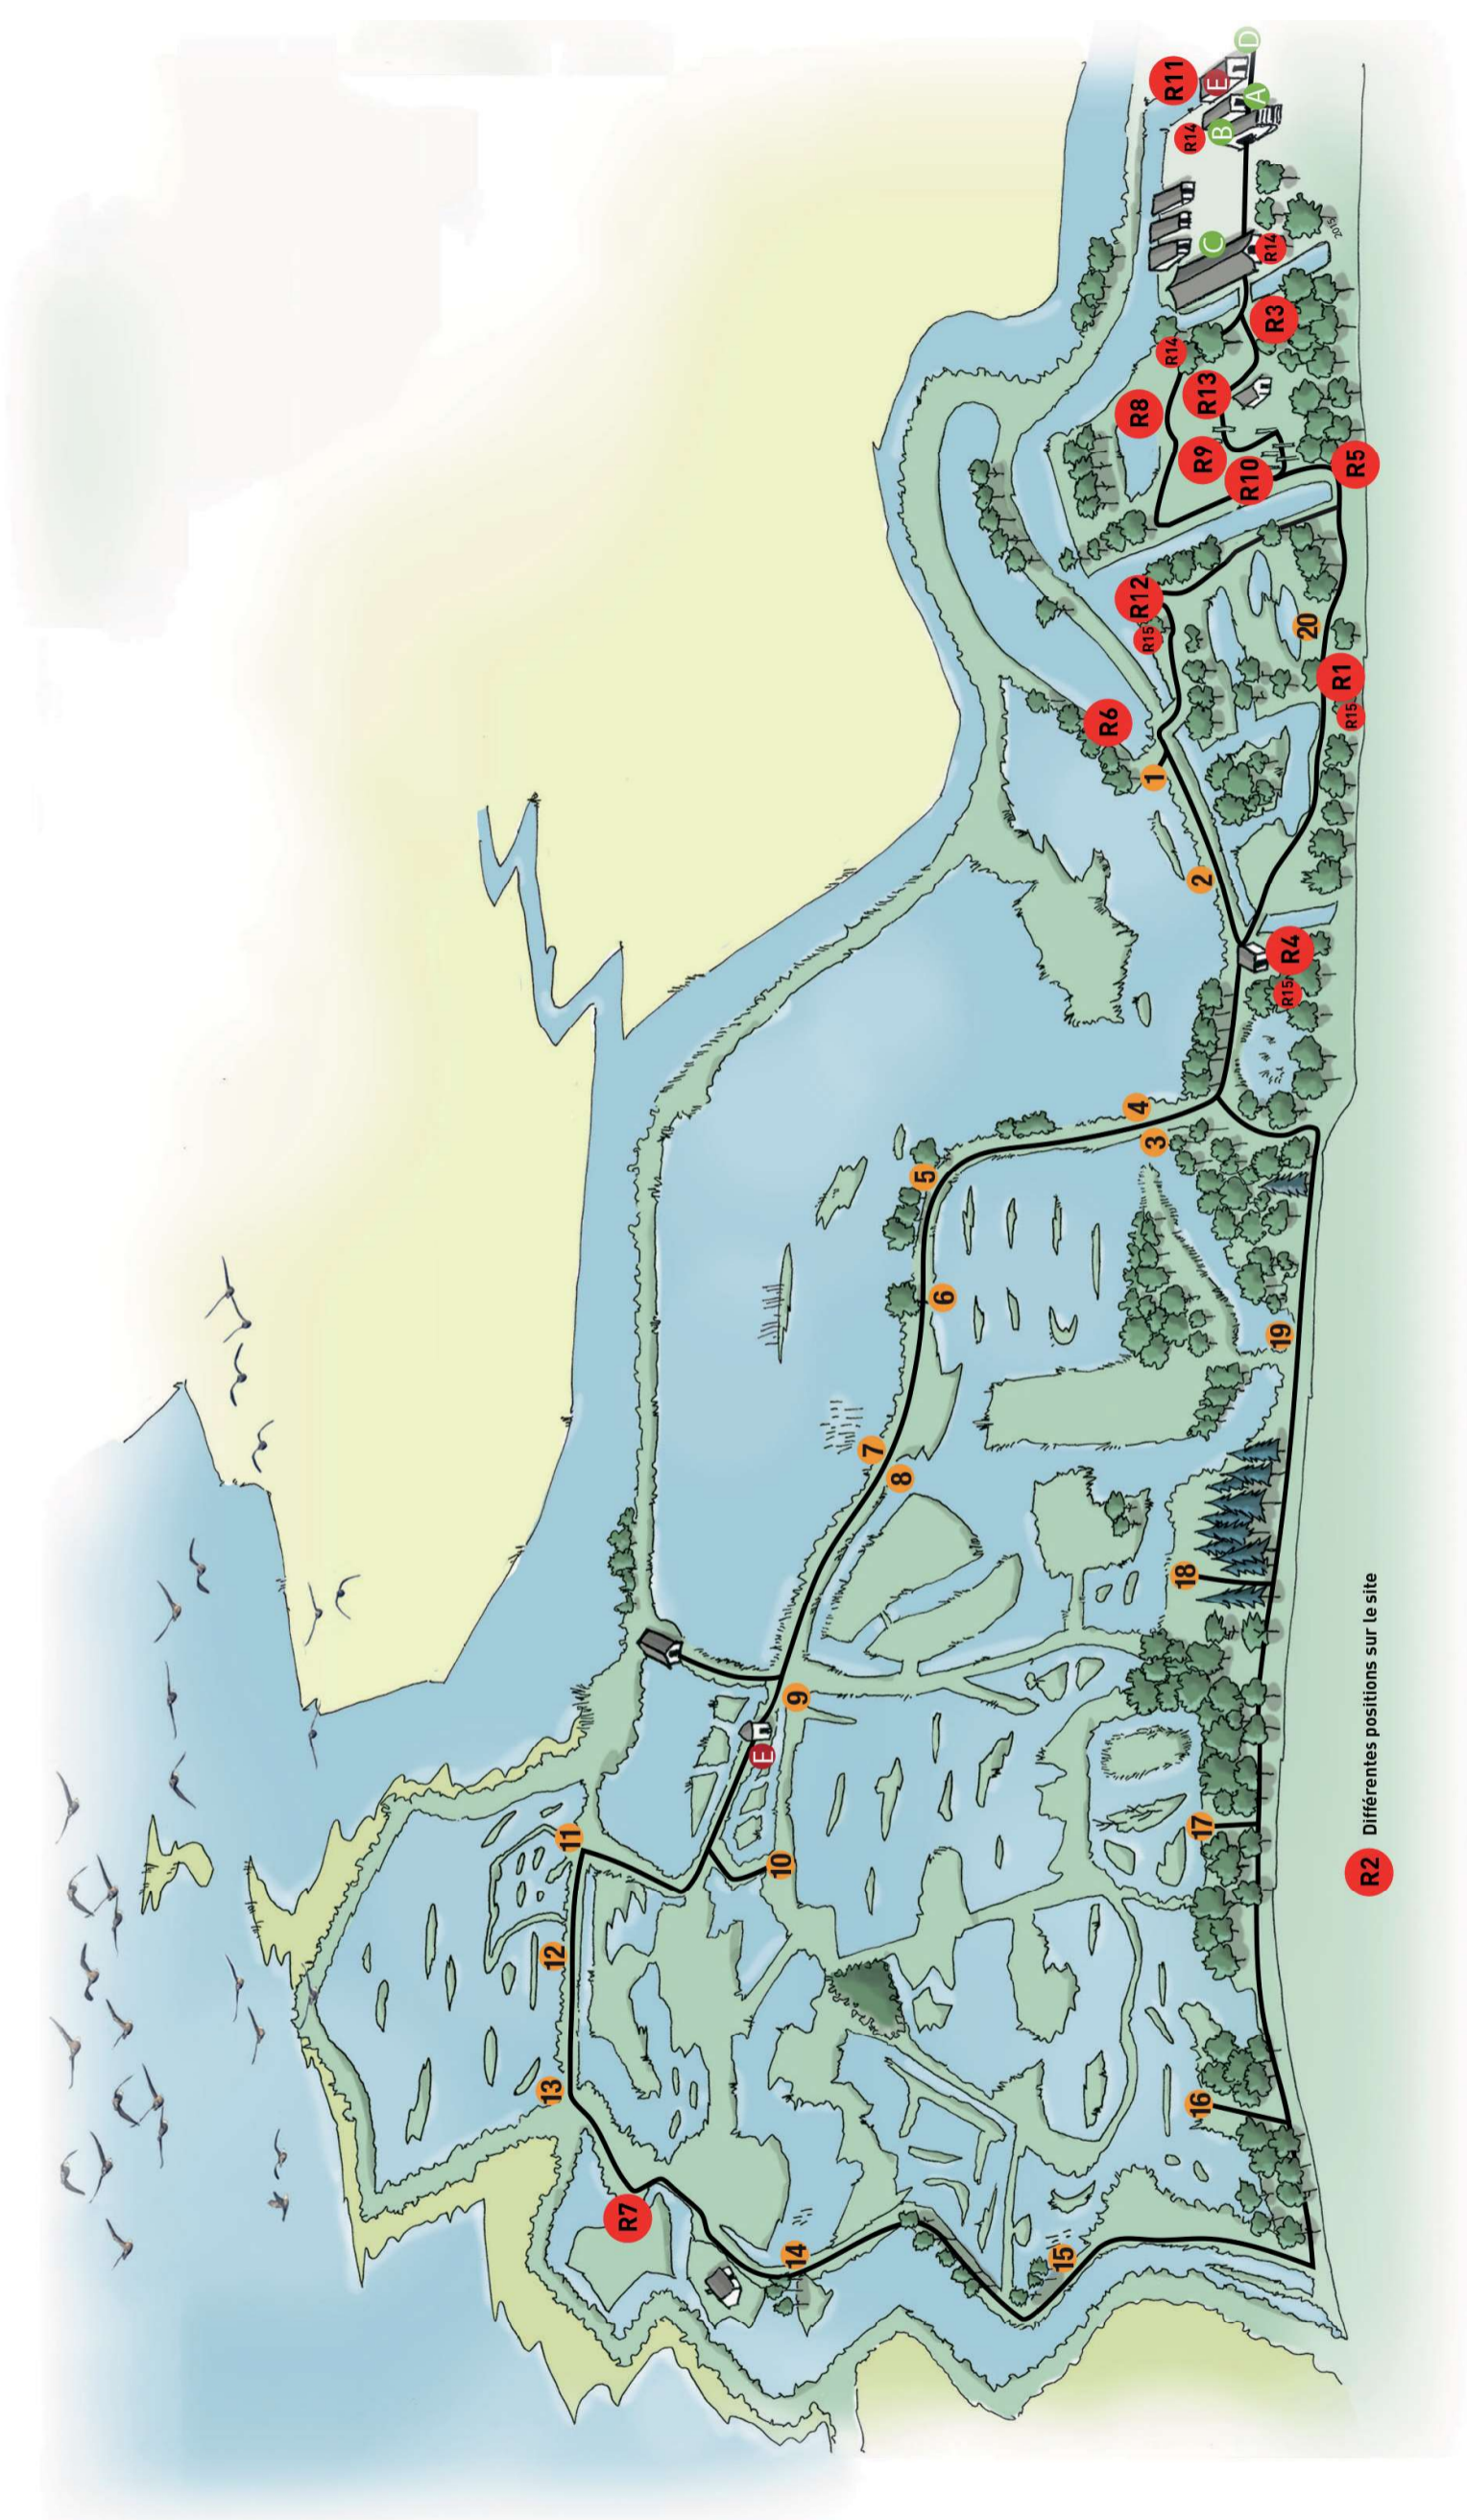

# IMPLANTATION SUR SITE

RÉSERVE ORNITHOLOGIQUE DU TEICH

Le site

Implantation sur site

STUDIO AD HOC

DCE

01/10/2021