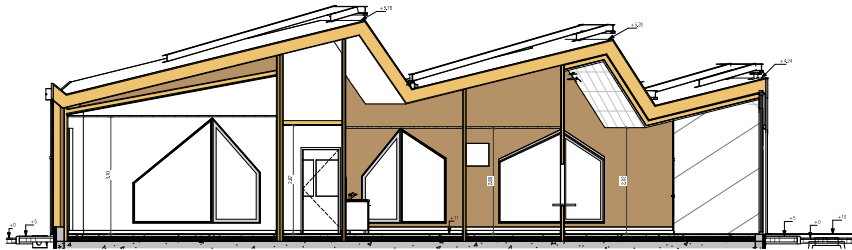

DOE-CPE-6A
Ech. 1:50

DOE-CPE-6B
Ech. 1:50

DOE-CPE-6C
Ech. 1:50

DOE-CPE-6D
Ech. 1:50

DOE-CPE-6E
Ech. 1:50

DOE-PLN-RDC-REPERAGE DES COUPES
Ech. 1:100

CCPS-ECOLE MUSIQUE
SILVARCHÉTIQUES

Adresse : 211, rue de la Musique - 4070 GRENDEL-GRAND-BOUR
Mairie de Gouppes - CCPS-COMMUNITE DE COMMUNES DU PAYS SENOIS
05/12/2023 18:44:34

PIECES GRAPHIQUES

Realisation d'une école de musique communautaire avec puits partiel avec le centre de loisirs

Copyright 2023 SK Silvarchétiques. Tous droits réservés. Toute réimpression ou utilisation non autorisée sans la permission écrite de la SK Silvarchétiques est formellement interdite. Toute réimpression ou utilisation non autorisée sans la permission écrite de la SK Silvarchétiques est formellement interdite.