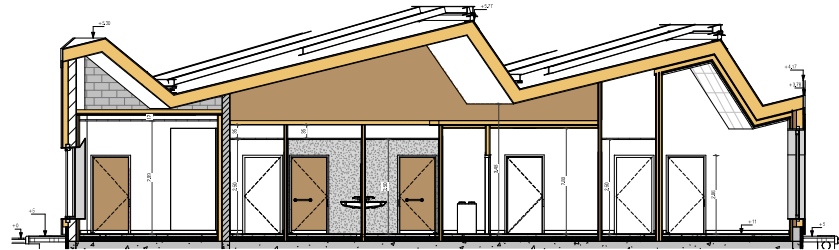

DOE-CPE-6A
Ech. 1:50

DOE-CPE-6B
Ech. 1:50

DOE-CPE-6C
Ech. 1:50

DOE-CPE-6D
Ech. 1:50

DOE-CPE-6E
Ech. 1:50

DOE-PLN-RDC-REPERAGE DES COUPES
Ech. 1:100

CCPS-ECOLE MUSIQUE
SILVARCHÉTIQUES

Adresse : 211, rue de la Musique - 4070 GRENDEL-GRAND-BOUR
Mairie de Gouppes - CCPS-COMMUNITE DE COMMUNES DU PAYS SENOIS
05/12/2023 18:44:34

PIECES GRAPHIQUES

Realisation d'une école de musique communautaire avec puits partiel avec le centre de loisirs

Copyright 2023 SK Silvarchétiques. Tous droits réservés. Toute réimpression ou utilisation non autorisée sans la permission écrite de la SK Silvarchétiques est formellement interdite. Toute réimpression ou utilisation non autorisée sans la permission écrite de la SK Silvarchétiques est formellement interdite.