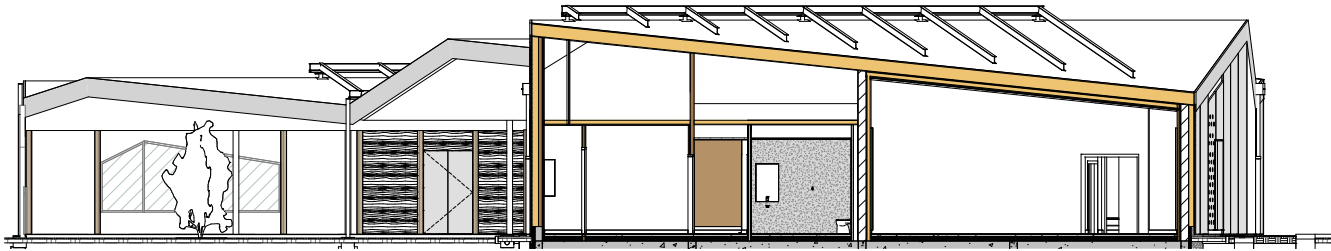

DOE-CPE-6A
Ech. 1:50

DOE-CPE-6B
Ech. 1:50

DOE-CPE-6C
Ech. 1:50

DOE-CPE-6D
Ech. 1:50

DOE-CPE-6E
Ech. 1:50

DOE-PLN-RDC-REPERAGE DES COUPES
Ech. 1:100

CCPS-ECOLE MUSIQUE
SILVARCHÉTIQUES

Adresse : 211, rue de la Musique - 4070 GRENDEL-GRAND-BOUR
Mairie de Gouppes - CCPS-COMMUNITE DE COMMUNES DU PAYS SENOIS
05/12/2023 18:44:34

PIECES GRAPHIQUES

Realisation d'une école de musique communautaire avec puits partiel avec le centre de loisirs

Copyright 2023 SK Silvarchétiques. Tous droits réservés. Toute réimpression ou utilisation non autorisée sans la permission écrite de la SK Silvarchétiques est formellement interdite. Toute réimpression ou utilisation non autorisée sans la permission écrite de la SK Silvarchétiques est formellement interdite.