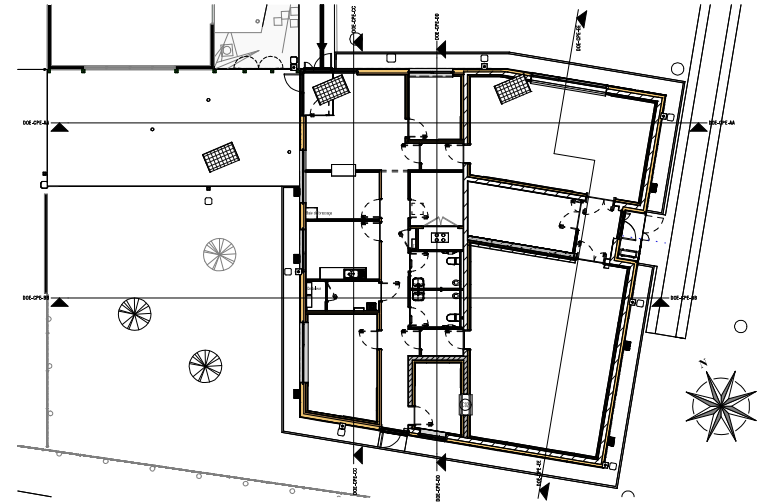

DOE-CPE-6A
Ech. 1:50

DOE-CPE-6B
Ech. 1:50

DOE-CPE-6C
Ech. 1:50

DOE-CPE-6D
Ech. 1:50

DOE-CPE-6E
Ech. 1:50

DOE-PLN-RDC-REPERAGE DES COUPES
Ech. 1:100

CCPS-ECOLE MUSIQUE
SILVARCHÉTIQUES

Adresse : 211, rue de la Musique - 4070 GRENDEL-GRAND-BOUR
Mairie de Gouppes - CCPS-COMMUNITE DE COMMUNES DU PAYS SENOIS
05/12/2023 18:44:34

PIECES GRAPHIQUES

Realisation d'une école de musique communautaire avec puits partiel avec le centre de loisirs

Copyright 2023 SK Silvarchétiques. Tous droits réservés. Toute réimpression ou utilisation non autorisée sans la permission écrite de la SK Silvarchétiques est formellement interdite. Toute réimpression ou utilisation non autorisée sans la permission écrite de la SK Silvarchétiques est formellement interdite.