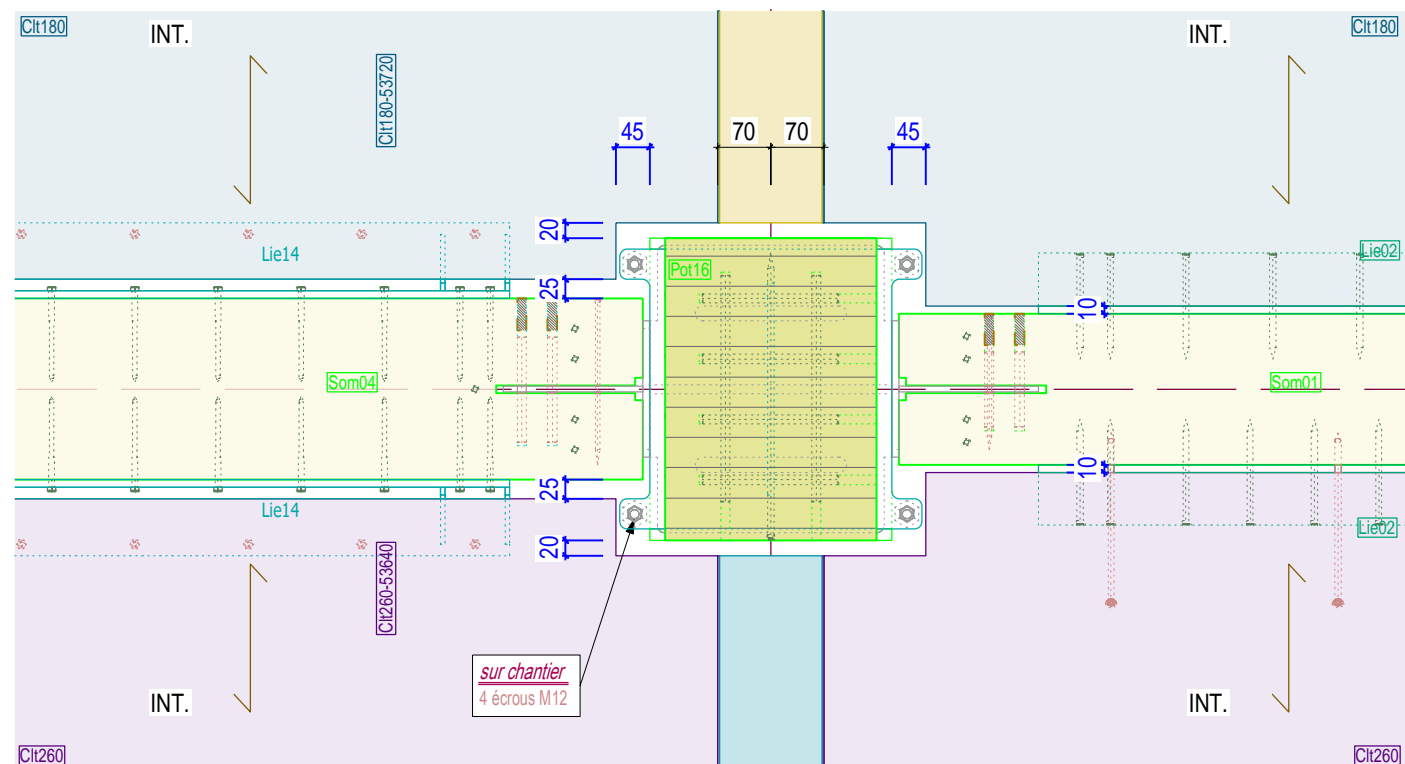

ARBORESCENCE
ingénierie des structures bois

PERS 1

6° GENTILLY

Bois visible
Zone bureau

ARBORESCENCE
ingénierie des structures bois

PERS 2

6° GENTILLY

6° GENTILLY
Hall R+4

limite faux plafond

LIE12M AGO

SOM01M

ARBORESCENCE
ingénierie des structures bois

PERS 3

6° GENTILLY

- perspective
zone agora

SOM01 P1

6° GENTILLY

sommier centraux sur poteau

SOM01 P2

6° GENTILLY

sommier centraux sur poteau

SOM01 P3

6° GENTILLY

sommier centraux sur poteau