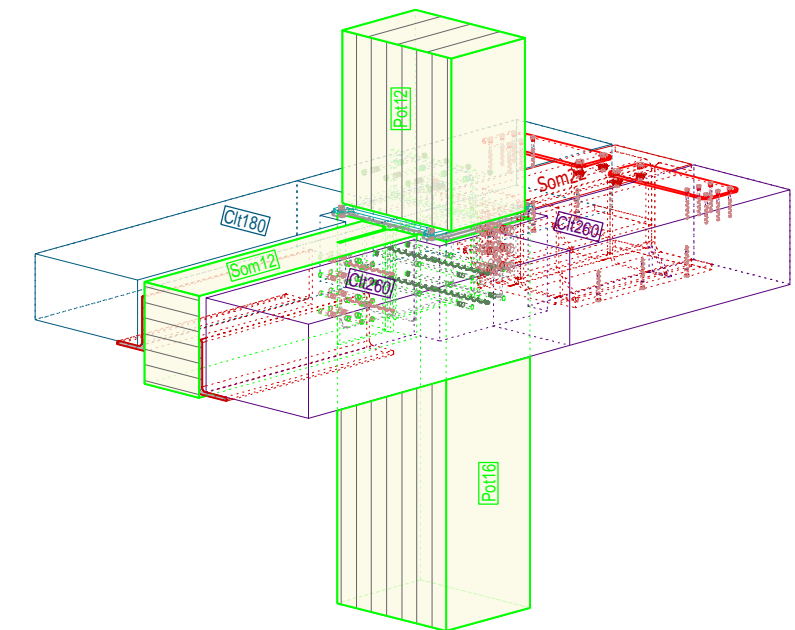

limite faux plafond

LIE12M AGO

SOM01M

ARBORESCENCE
ingénierie des structures bois

PERS 3

6° GENTILLY

- perspective
zone agora

SOM01 P1

6° GENTILLY

sommier centraux sur poteau

SOM01 P2

6° GENTILLY

sommier centraux sur poteau

SOM01 P3

6° GENTILLY

sommier centraux sur poteau

SOM01 P4

6° GENTILLY

sommier centraux sur poteau