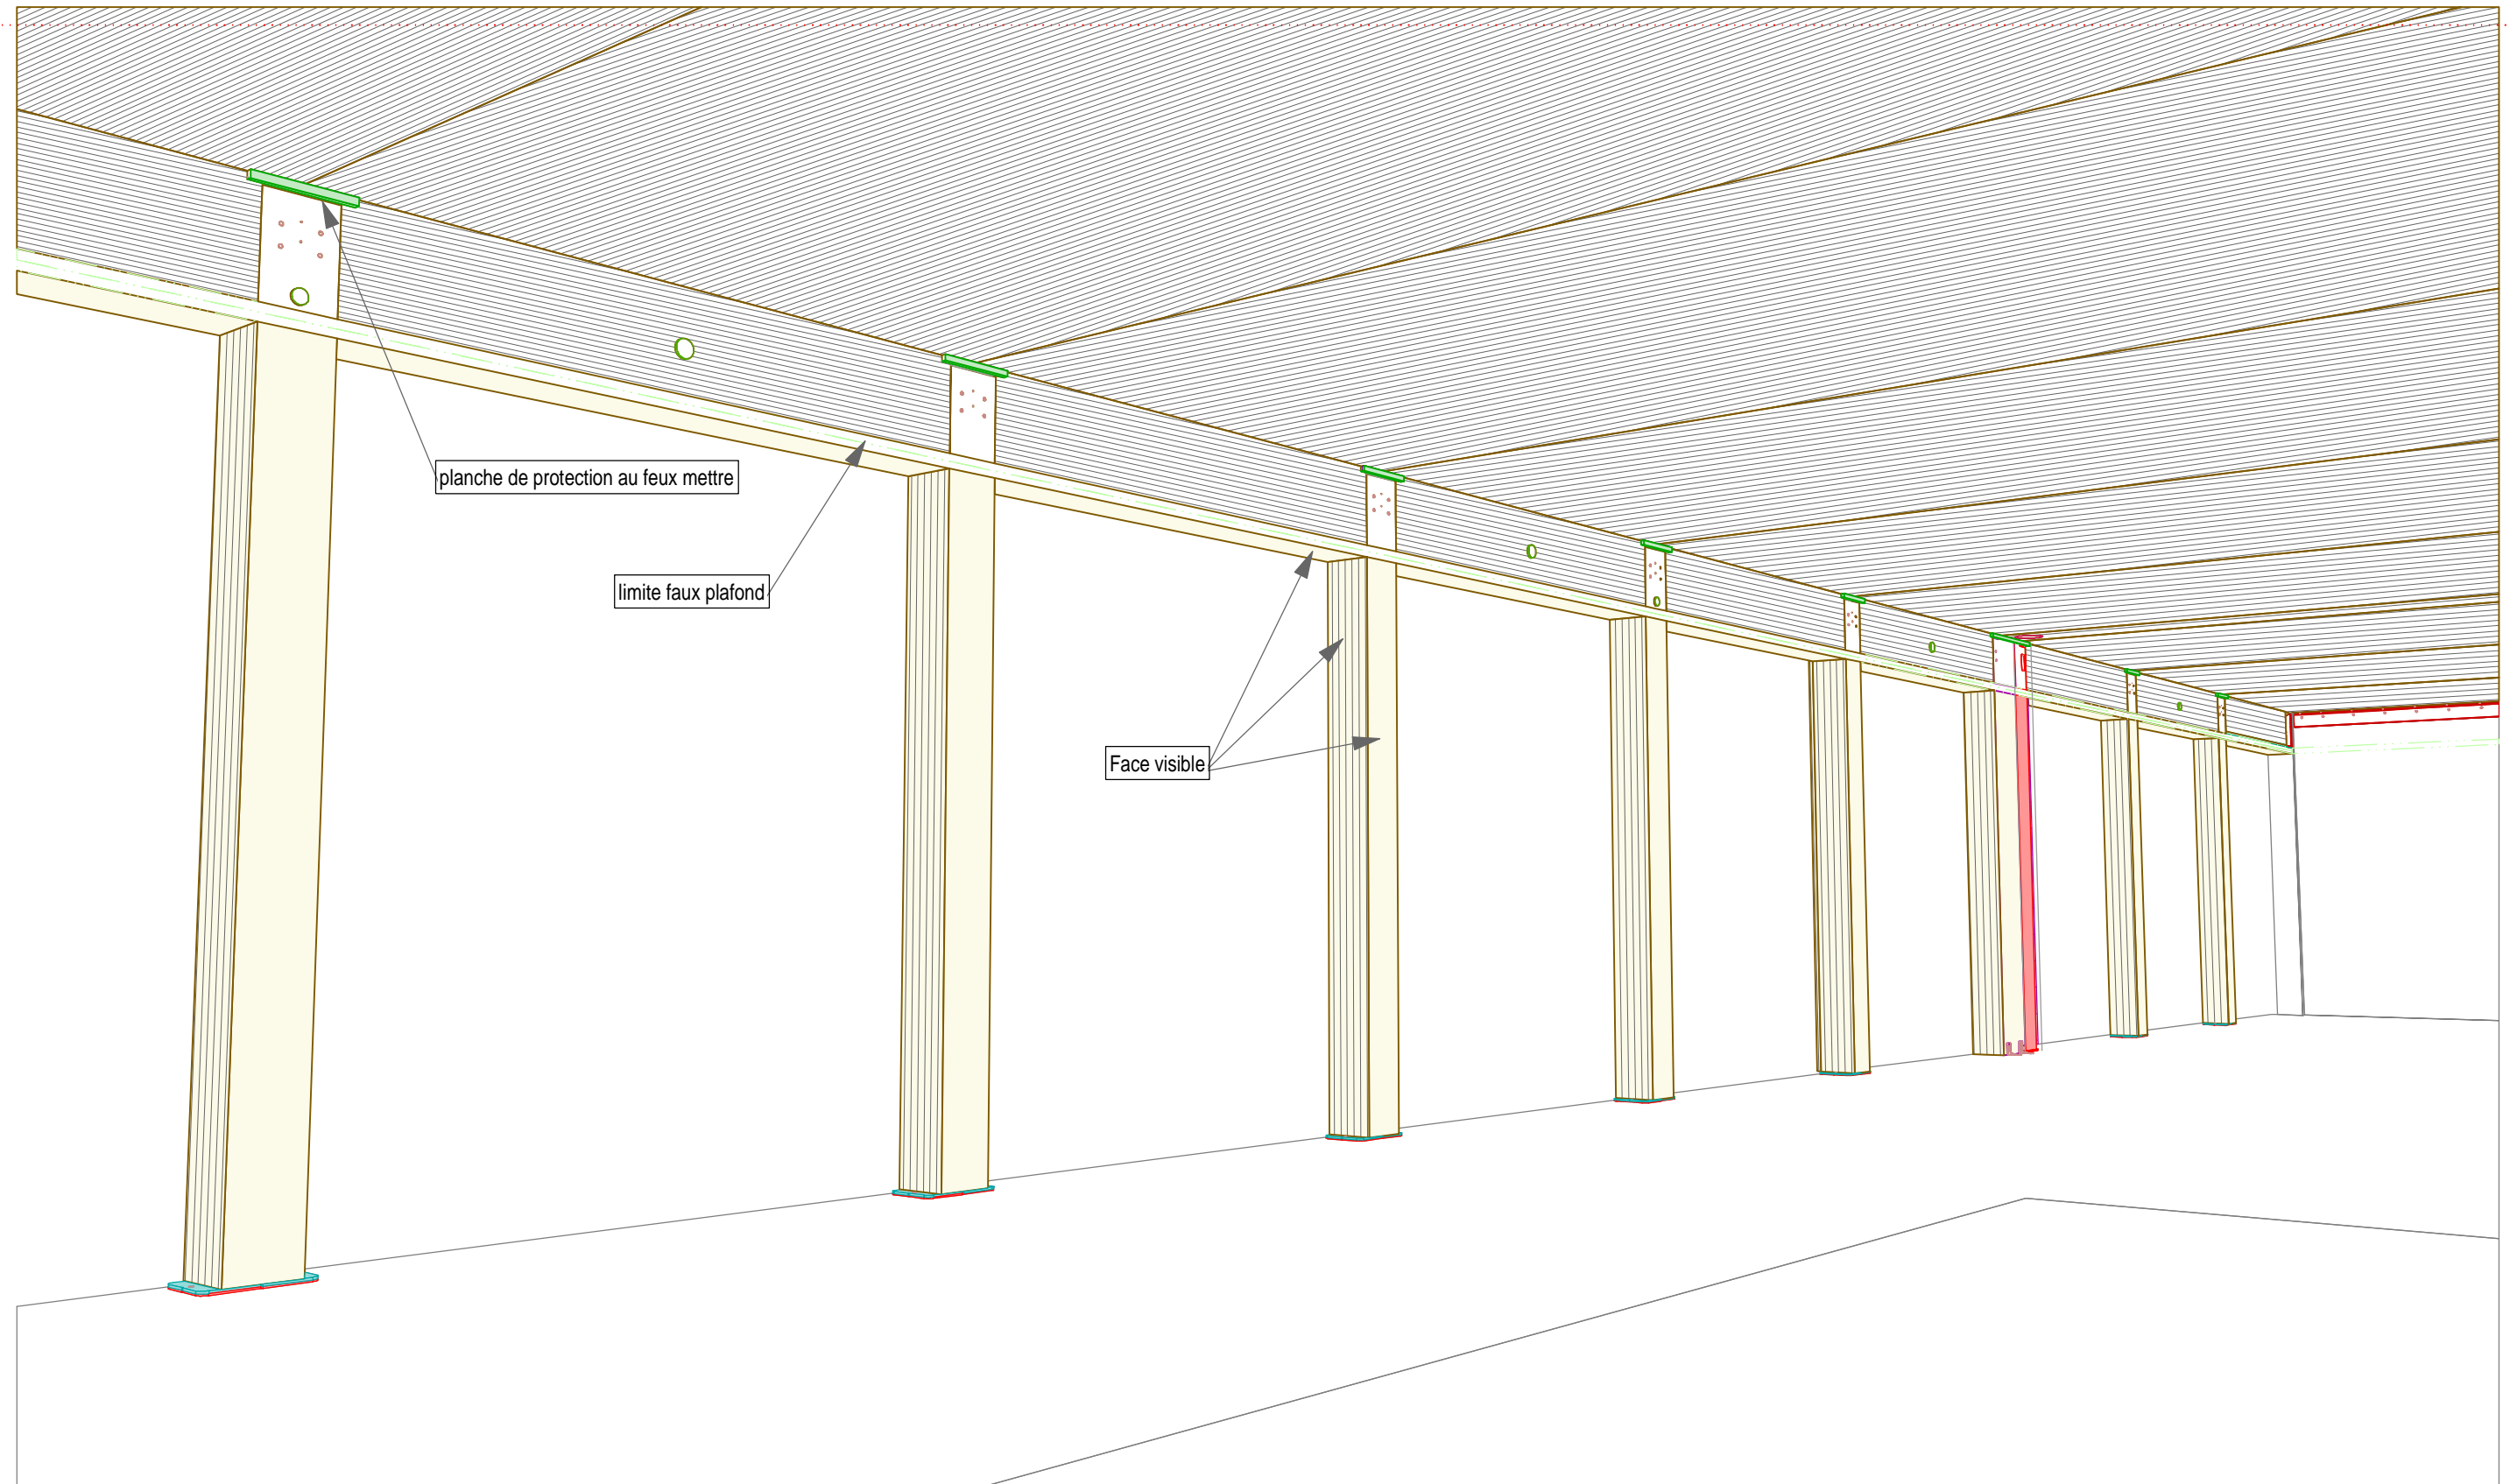

ARBORESCENCE
ingénierie des structures bois

PERS 1

6° GENTILLY

Bois visible
Zone bureau

ARBORESCENCE
ingénierie des structures bois

PERS 2

6° GENTILLY

6° GENTILLY
Hall R+4

limite faux plafond

LIE12M AGO

SOM01M

ARBORESCENCE
ingénierie des structures bois

PERS 3

6° GENTILLY

- perspective
zone agora

SOM01 P1

6° GENTILLY

sommier centraux sur poteau

SOM01 P2

6° GENTILLY

sommier centraux sur poteau

SOM01 P3

6° GENTILLY

sommier centraux sur poteau

SOM01 P4

6° GENTILLY

sommier centraux sur poteau