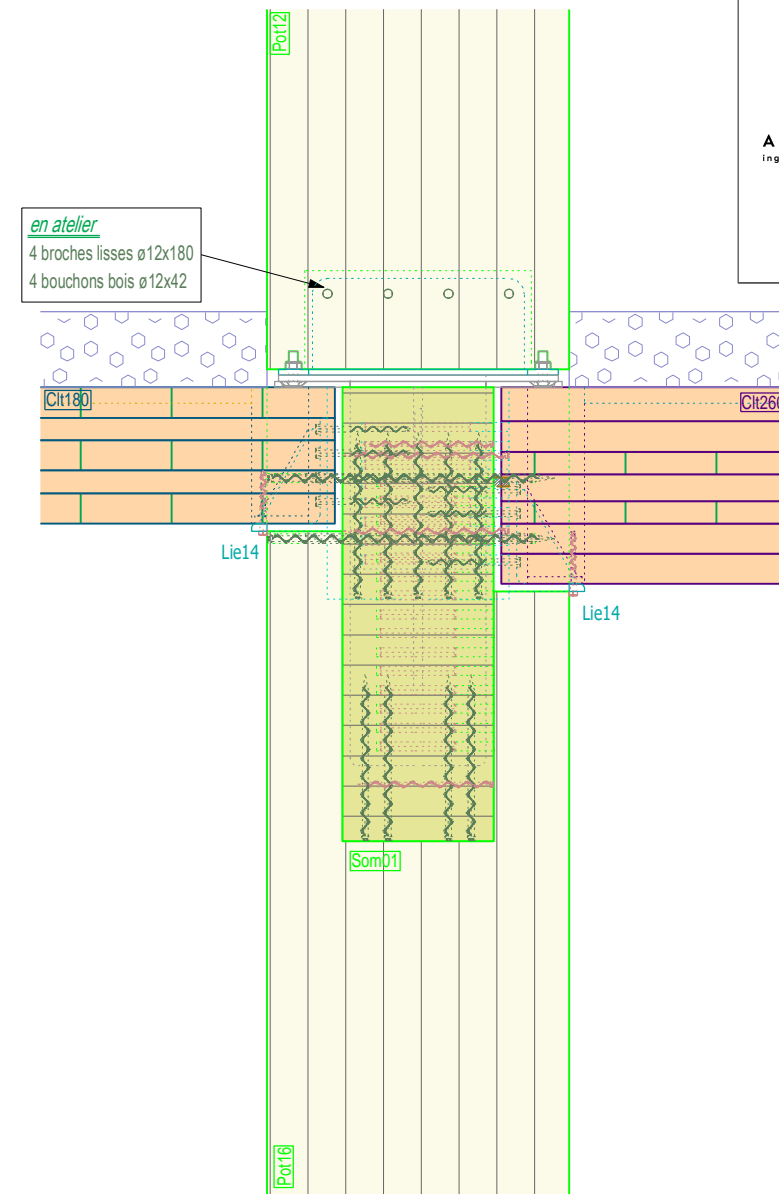

ARBORESCENCE
ingénierie des structures bois

PERS 1

6° GENTILLY

Bois visible
Zone bureau

ARBORESCENCE
ingénierie des structures bois

PERS 2

6° GENTILLY

6° GENTILLY
Hall R+4

limite faux plafond

LIE12M AGO

SOM01M

ARBORESCENCE
ingénierie des structures bois

PERS 3

6° GENTILLY

- perspective
zone agora

SOM01 P1

6° GENTILLY

sommier centraux sur poteau

SOM01 P2

6° GENTILLY

sommier centraux sur poteau

SOM01 P3

6° GENTILLY

sommier centraux sur poteau

SOM01 P4

6° GENTILLY

sommier centraux sur poteau