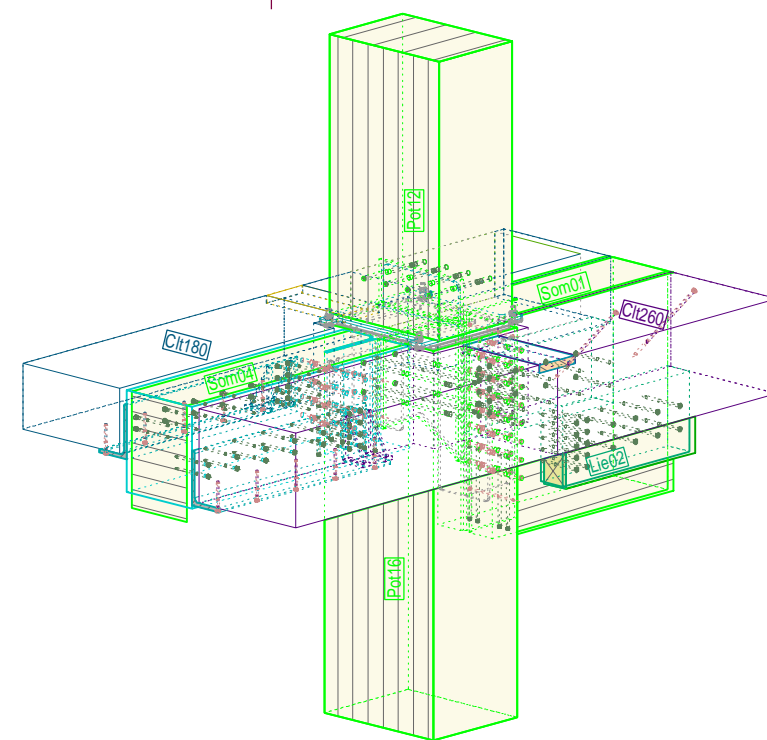

ARBORESCENCE
ingénierie des structures bois

PERS 1

6° GENTILLY

Bois visible
Zone bureau

ARBORESCENCE
ingénierie des structures bois

PERS 2

6° GENTILLY

6° GENTILLY
Hall R+4

limite faux plafond

LIE12M AGO

SOM01M

ARBORESCENCE
ingénierie des structures bois

PERS 3

6° GENTILLY

- perspective
zone agora

SOM01 P1

6° GENTILLY

sommier centraux sur poteau

SOM01 P2

6° GENTILLY

sommier centraux sur poteau

SOM01 P3

6° GENTILLY

sommier centraux sur poteau