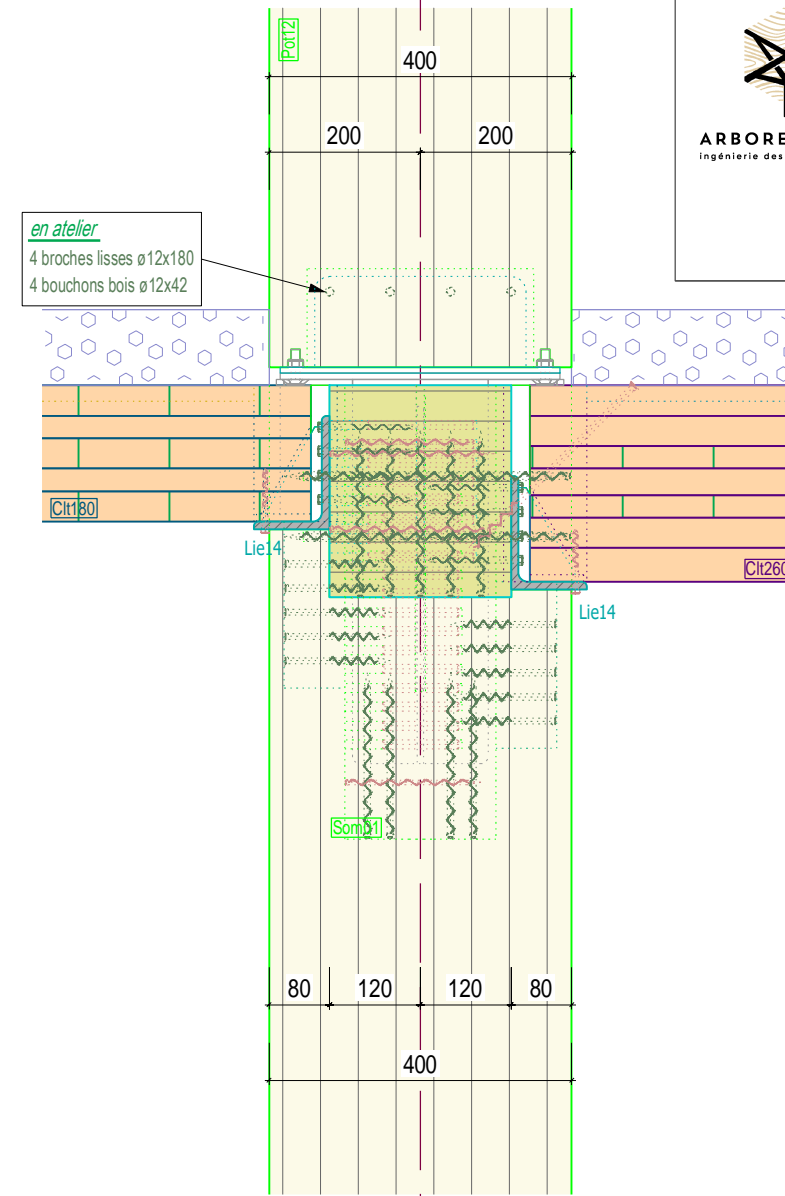

ARBORESCENCE
ingénierie des structures bois

PERS 1

6° GENTILLY

Bois visible
Zone bureau

ARBORESCENCE
ingénierie des structures bois

PERS 2

6° GENTILLY

6° GENTILLY
Hall R+4

limite faux plafond

LIE12M AGO

SOM01M

ARBORESCENCE
ingénierie des structures bois

PERS 3

6° GENTILLY

- perspective
zone agora

SOM01 P1

6° GENTILLY

sommier centraux sur poteau

SOM01 P2

6° GENTILLY

sommier centraux sur poteau

SOM01 P3

6° GENTILLY

sommier centraux sur poteau

SOM01 P4

6° GENTILLY

sommier centraux sur poteau