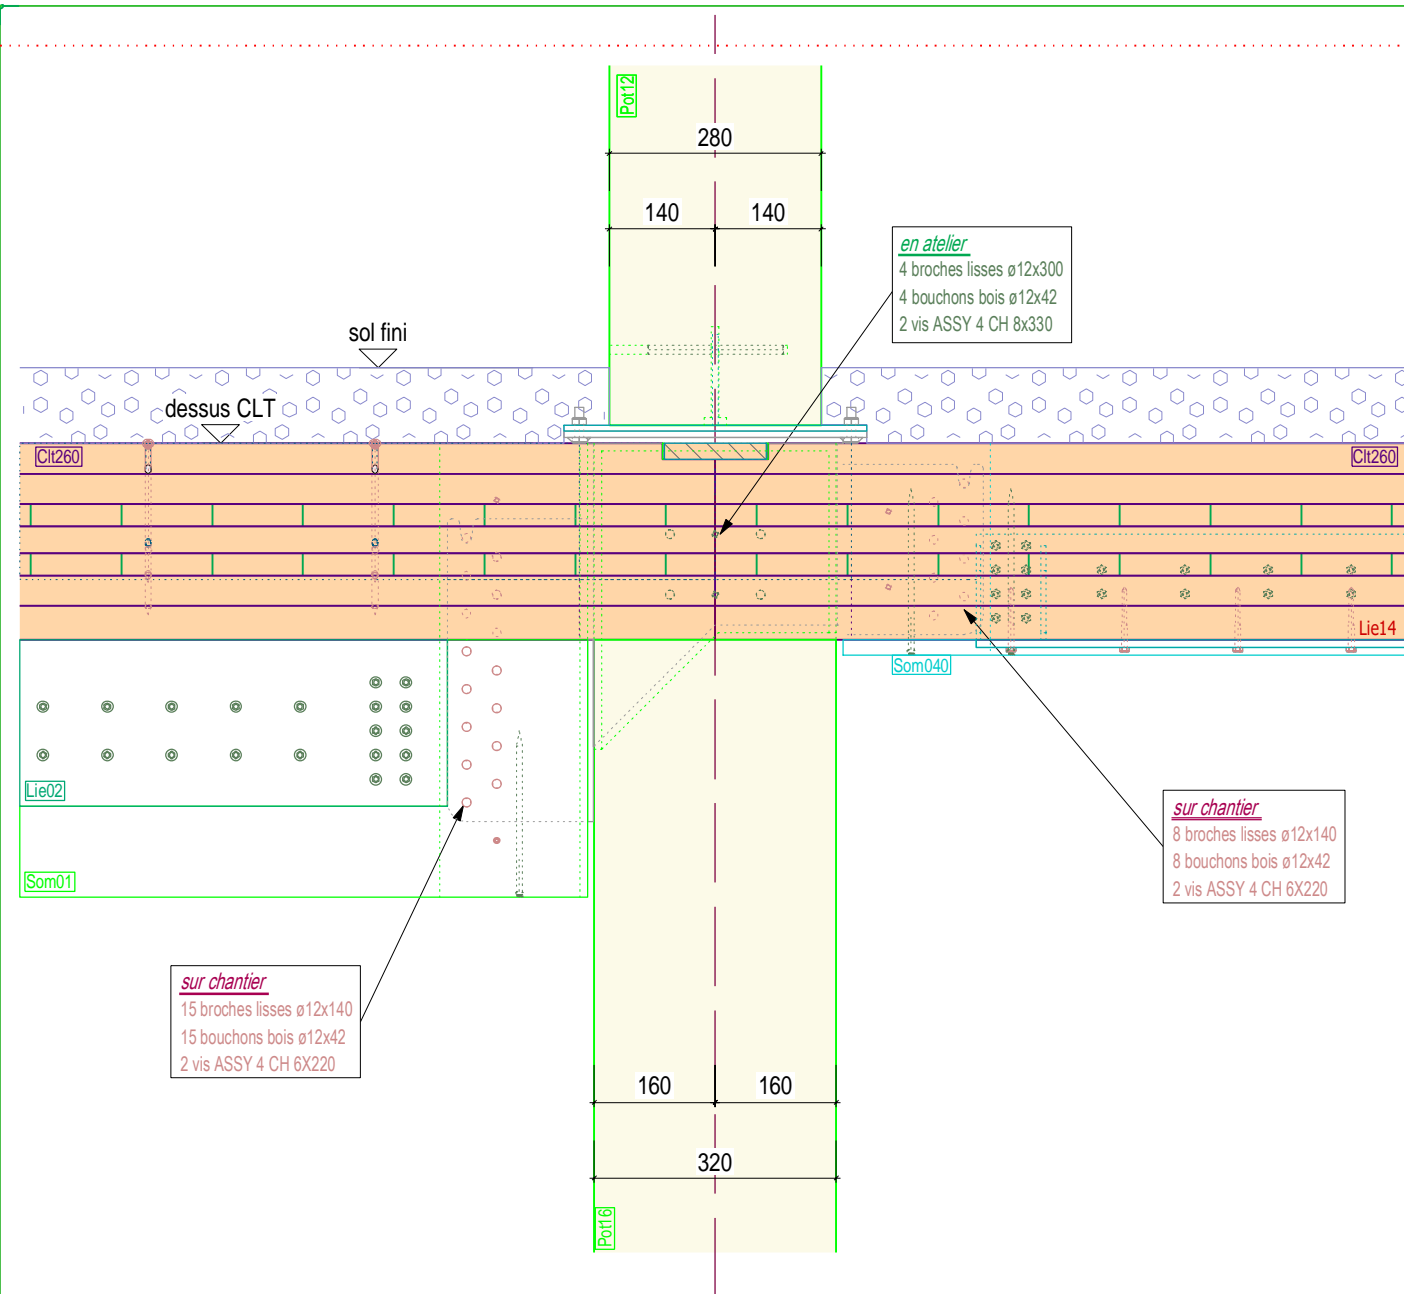

ARBORESCENCE
ingénierie des structures bois

PERS 1

6° GENTILLY

Bois visible
Zone bureau

ARBORESCENCE
ingénierie des structures bois

PERS 2

6° GENTILLY

6° GENTILLY
Hall R+4

limite faux plafond

LIE12M AGO

SOM01M

ARBORESCENCE
ingénierie des structures bois

PERS 3

6° GENTILLY

- perspective
zone agora

SOM01 P1

6° GENTILLY

sommier centraux sur poteau

SOM01 P2

6° GENTILLY

sommier centraux sur poteau

SOM01 P3

6° GENTILLY

sommier centraux sur poteau

SOM01 P4

6° GENTILLY

sommier centraux sur poteau