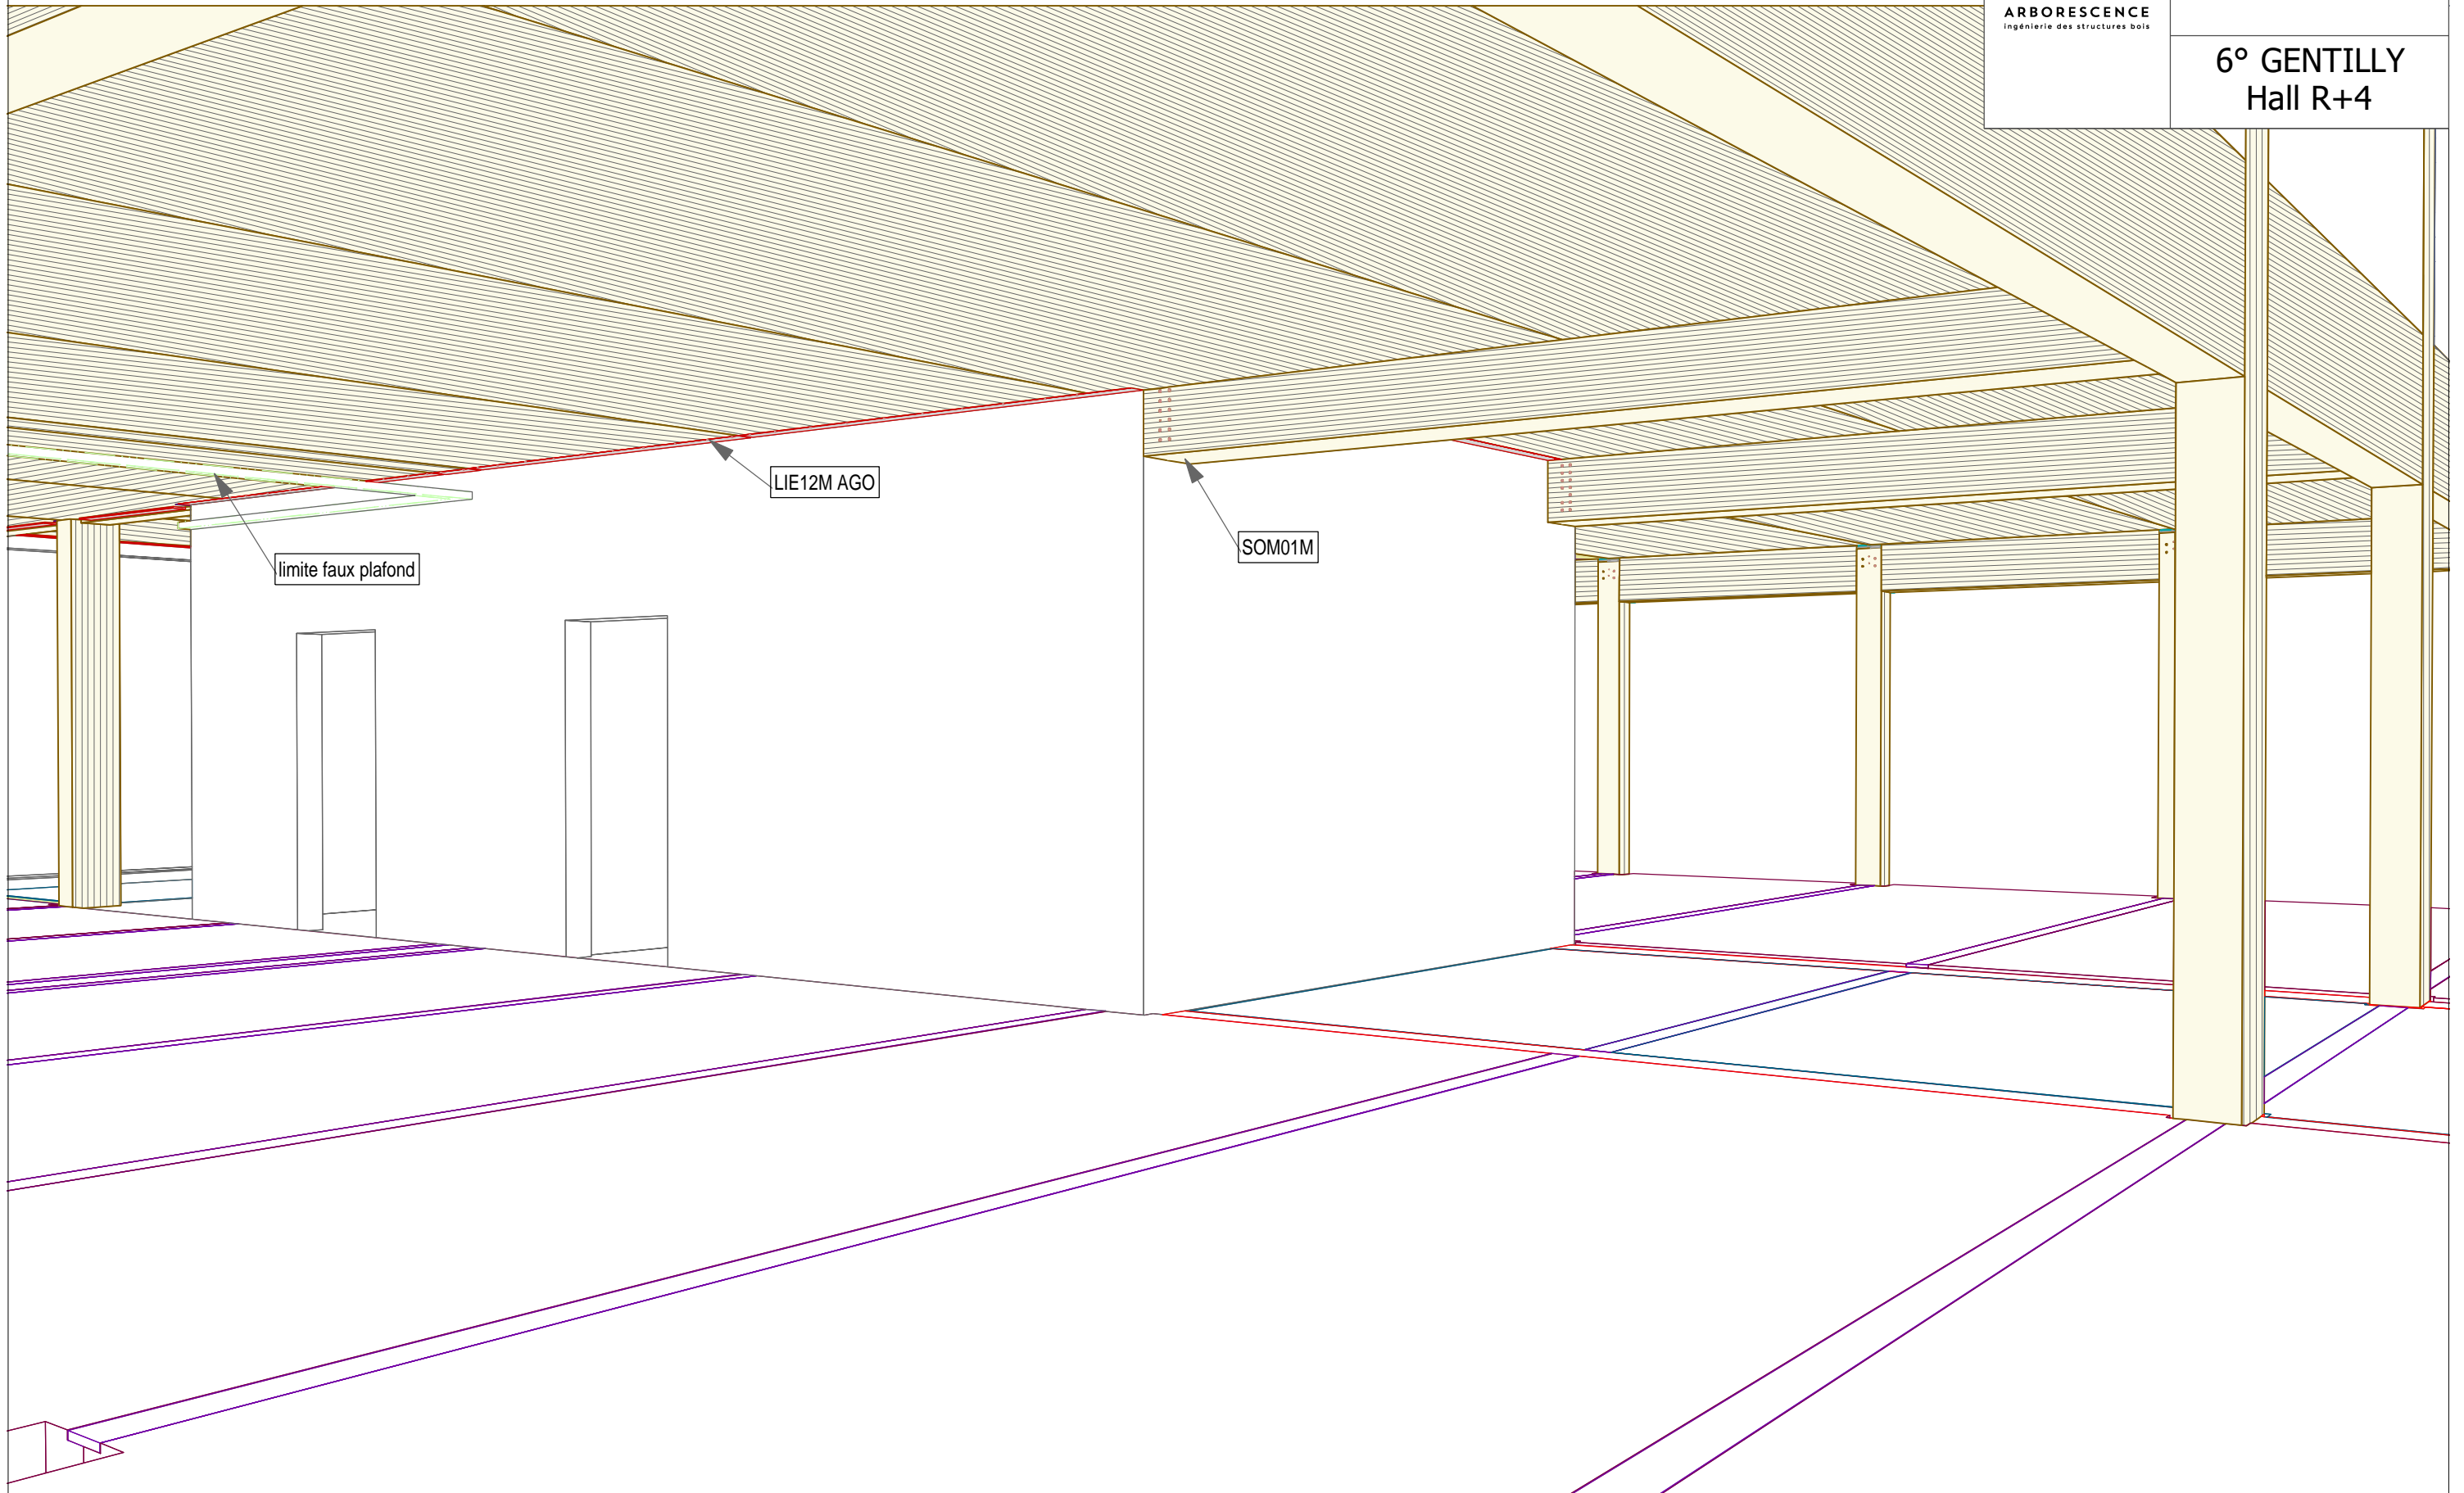

ARBORESCENCE
ingénierie des structures bois

PERS 1

6° GENTILLY

Bois visible
Zone bureau

ARBORESCENCE
ingénierie des structures bois

PERS 2

6° GENTILLY

6° GENTILLY
Hall R+4

limite faux plafond

LIE12M AGO

SOM01M

ARBORESCENCE
ingénierie des structures bois

PERS 3

6° GENTILLY

- perspective
zone agora

SOM01 P1

6° GENTILLY

sommier centraux sur poteau

SOM01 P2

6° GENTILLY

sommier centraux sur poteau

SOM01 P3

6° GENTILLY

sommier centraux sur poteau

SOM01 P4

6° GENTILLY

sommier centraux sur poteau