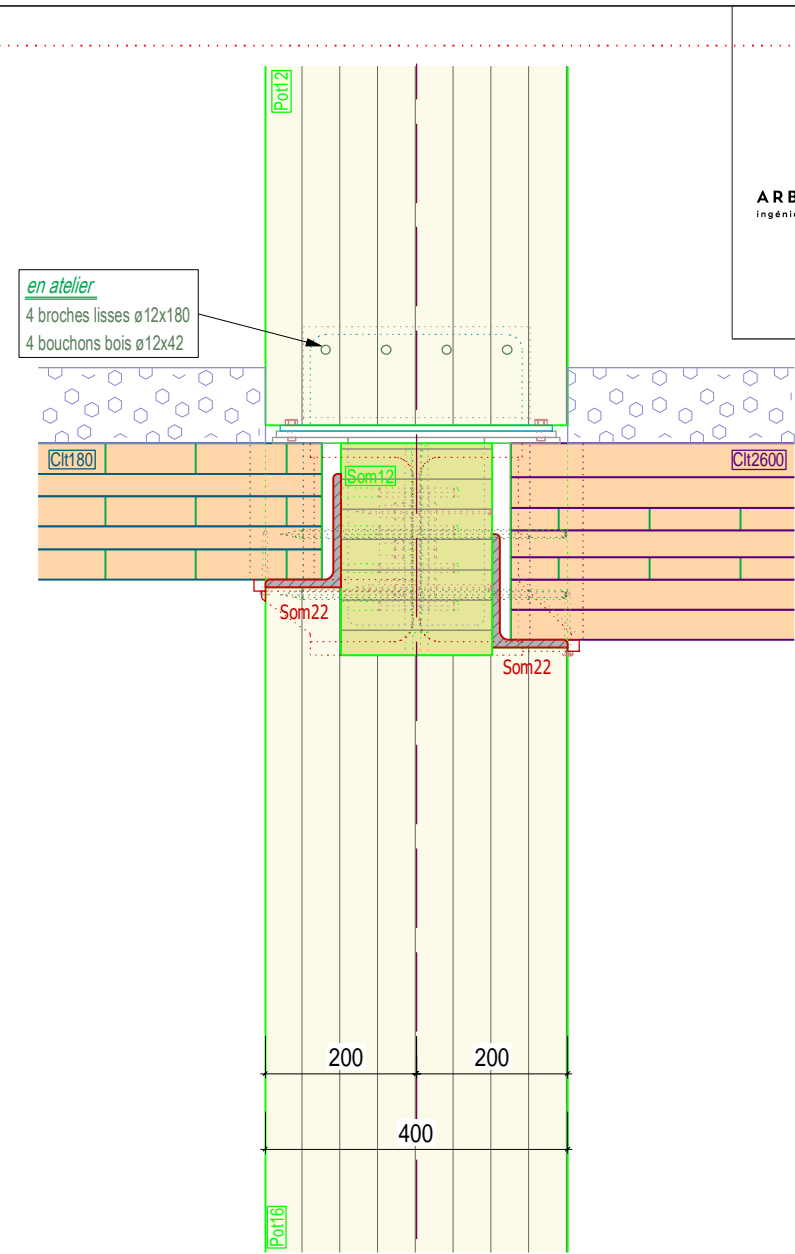

ARBORESCENCE
ingénierie des structures bois

PERS 1

6° GENTILLY

Bois visible
Zone bureau

ARBORESCENCE
ingénierie des structures bois

PERS 2

6° GENTILLY

6° GENTILLY
Hall R+4

limite faux plafond

LIE12M AGO

SOM01M

ARBORESCENCE
ingénierie des structures bois

PERS 3

6° GENTILLY

- perspective
zone agora

SOM01 P1

6° GENTILLY

sommier centraux sur poteau

SOM01 P2

6° GENTILLY

sommier centraux sur poteau

SOM01 P3

6° GENTILLY

sommier centraux sur poteau

SOM01 P4

6° GENTILLY

sommier centraux sur poteau