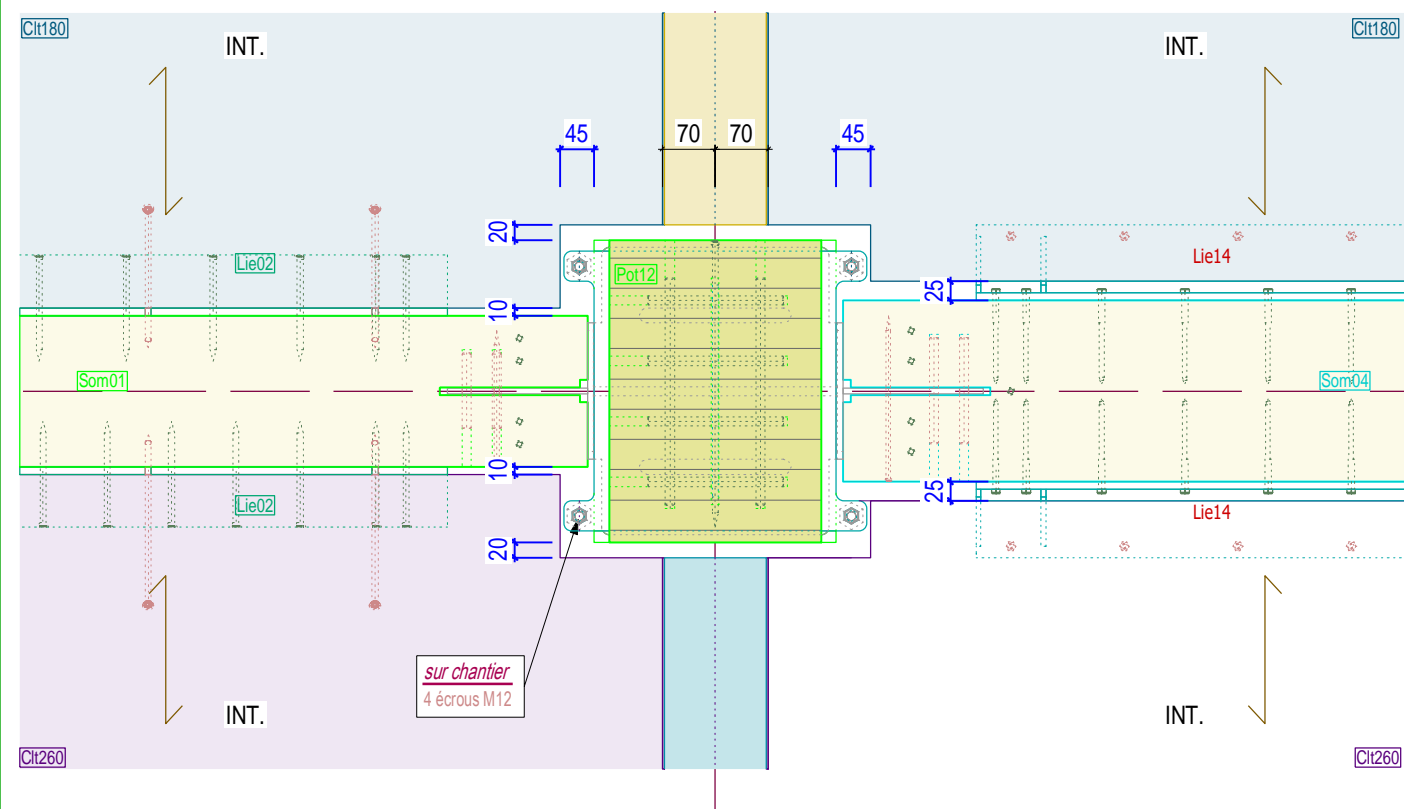

limite faux plafond

LIE12M AGO

SOM01M

ARBORESCENCE
ingénierie des structures bois

PERS 3

6° GENTILLY

- perspective
zone agora

SOM01 P1

6° GENTILLY

sommier centraux sur poteau

SOM01 P2

6° GENTILLY

sommier centraux sur poteau

SOM01 P3

6° GENTILLY

sommier centraux sur poteau

SOM01 P4

6° GENTILLY

sommier centraux sur poteau