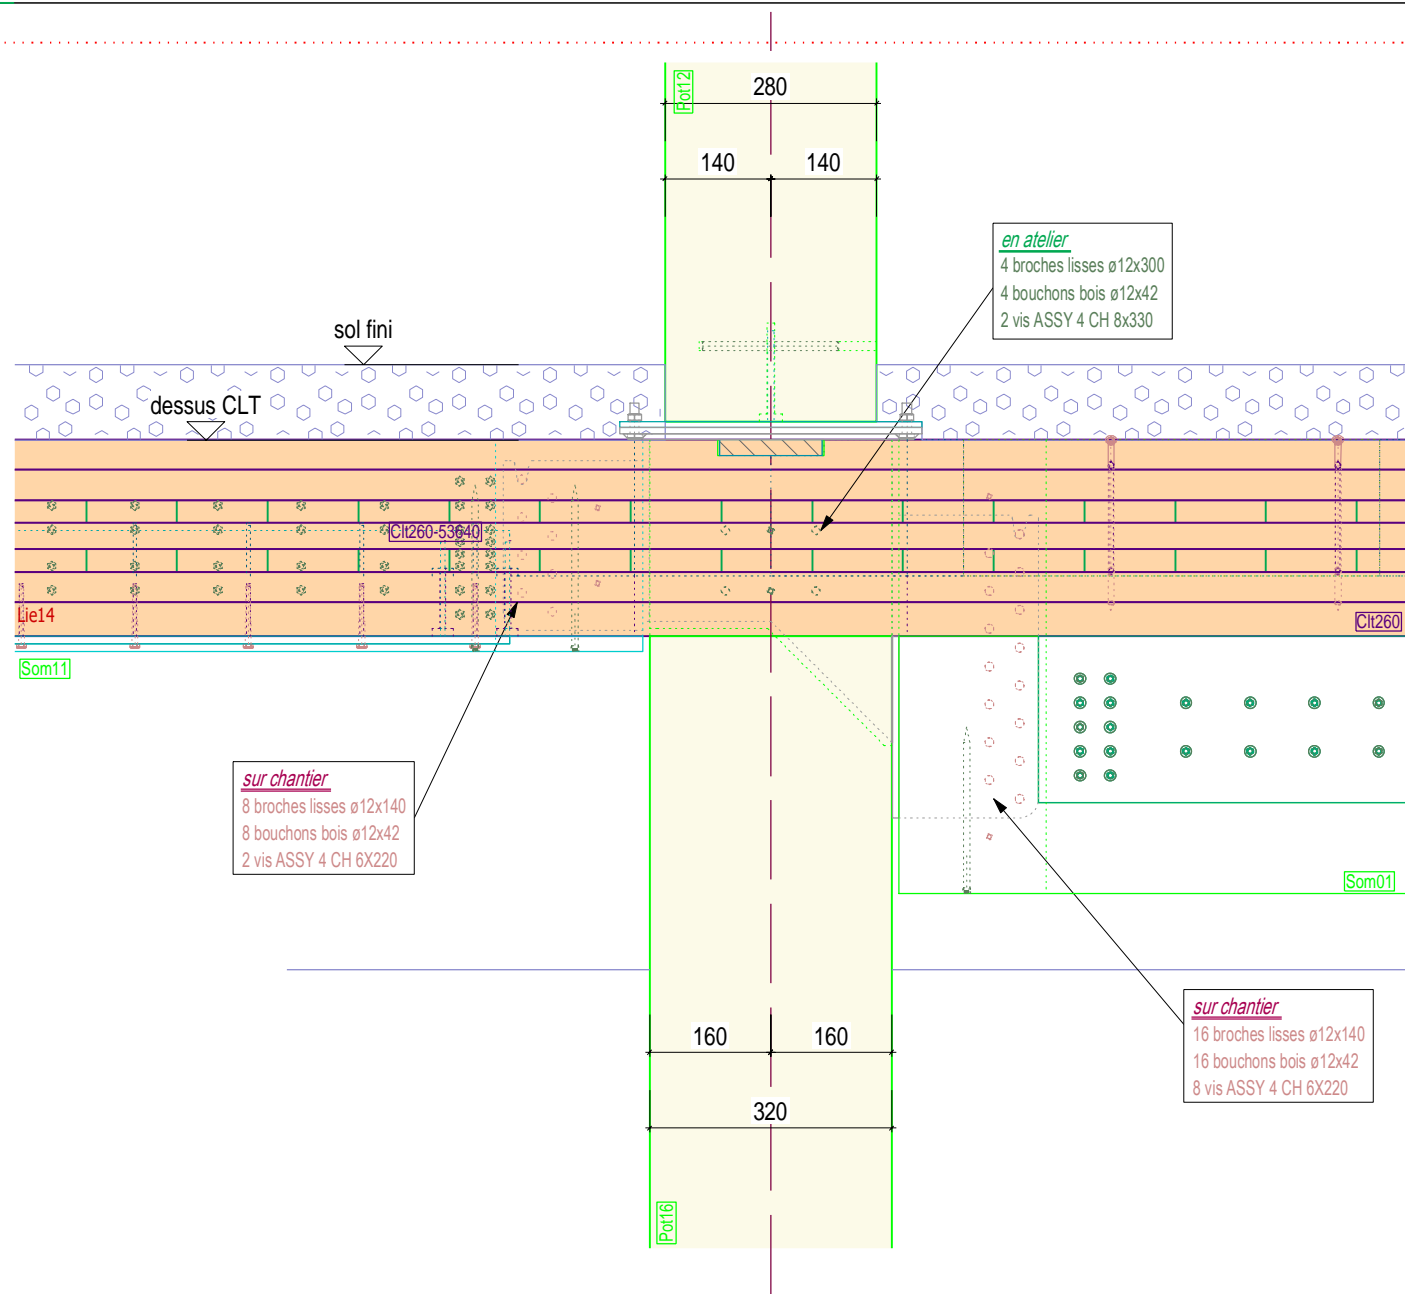

ARBORESCENCE
ingénierie des structures bois

PERS 1

6° GENTILLY

Bois visible
Zone bureau

ARBORESCENCE
ingénierie des structures bois

PERS 2

6° GENTILLY

6° GENTILLY
Hall R+4

limite faux plafond

LIE12M AGO

SOM01M

ARBORESCENCE
ingénierie des structures bois

PERS 3

6° GENTILLY

- perspective
zone agora

SOM01 P1

6° GENTILLY

sommier centraux sur poteau

SOM01 P2

6° GENTILLY

sommier centraux sur poteau

SOM01 P3

6° GENTILLY

sommier centraux sur poteau

SOM01 P4

6° GENTILLY

sommier centraux sur poteau