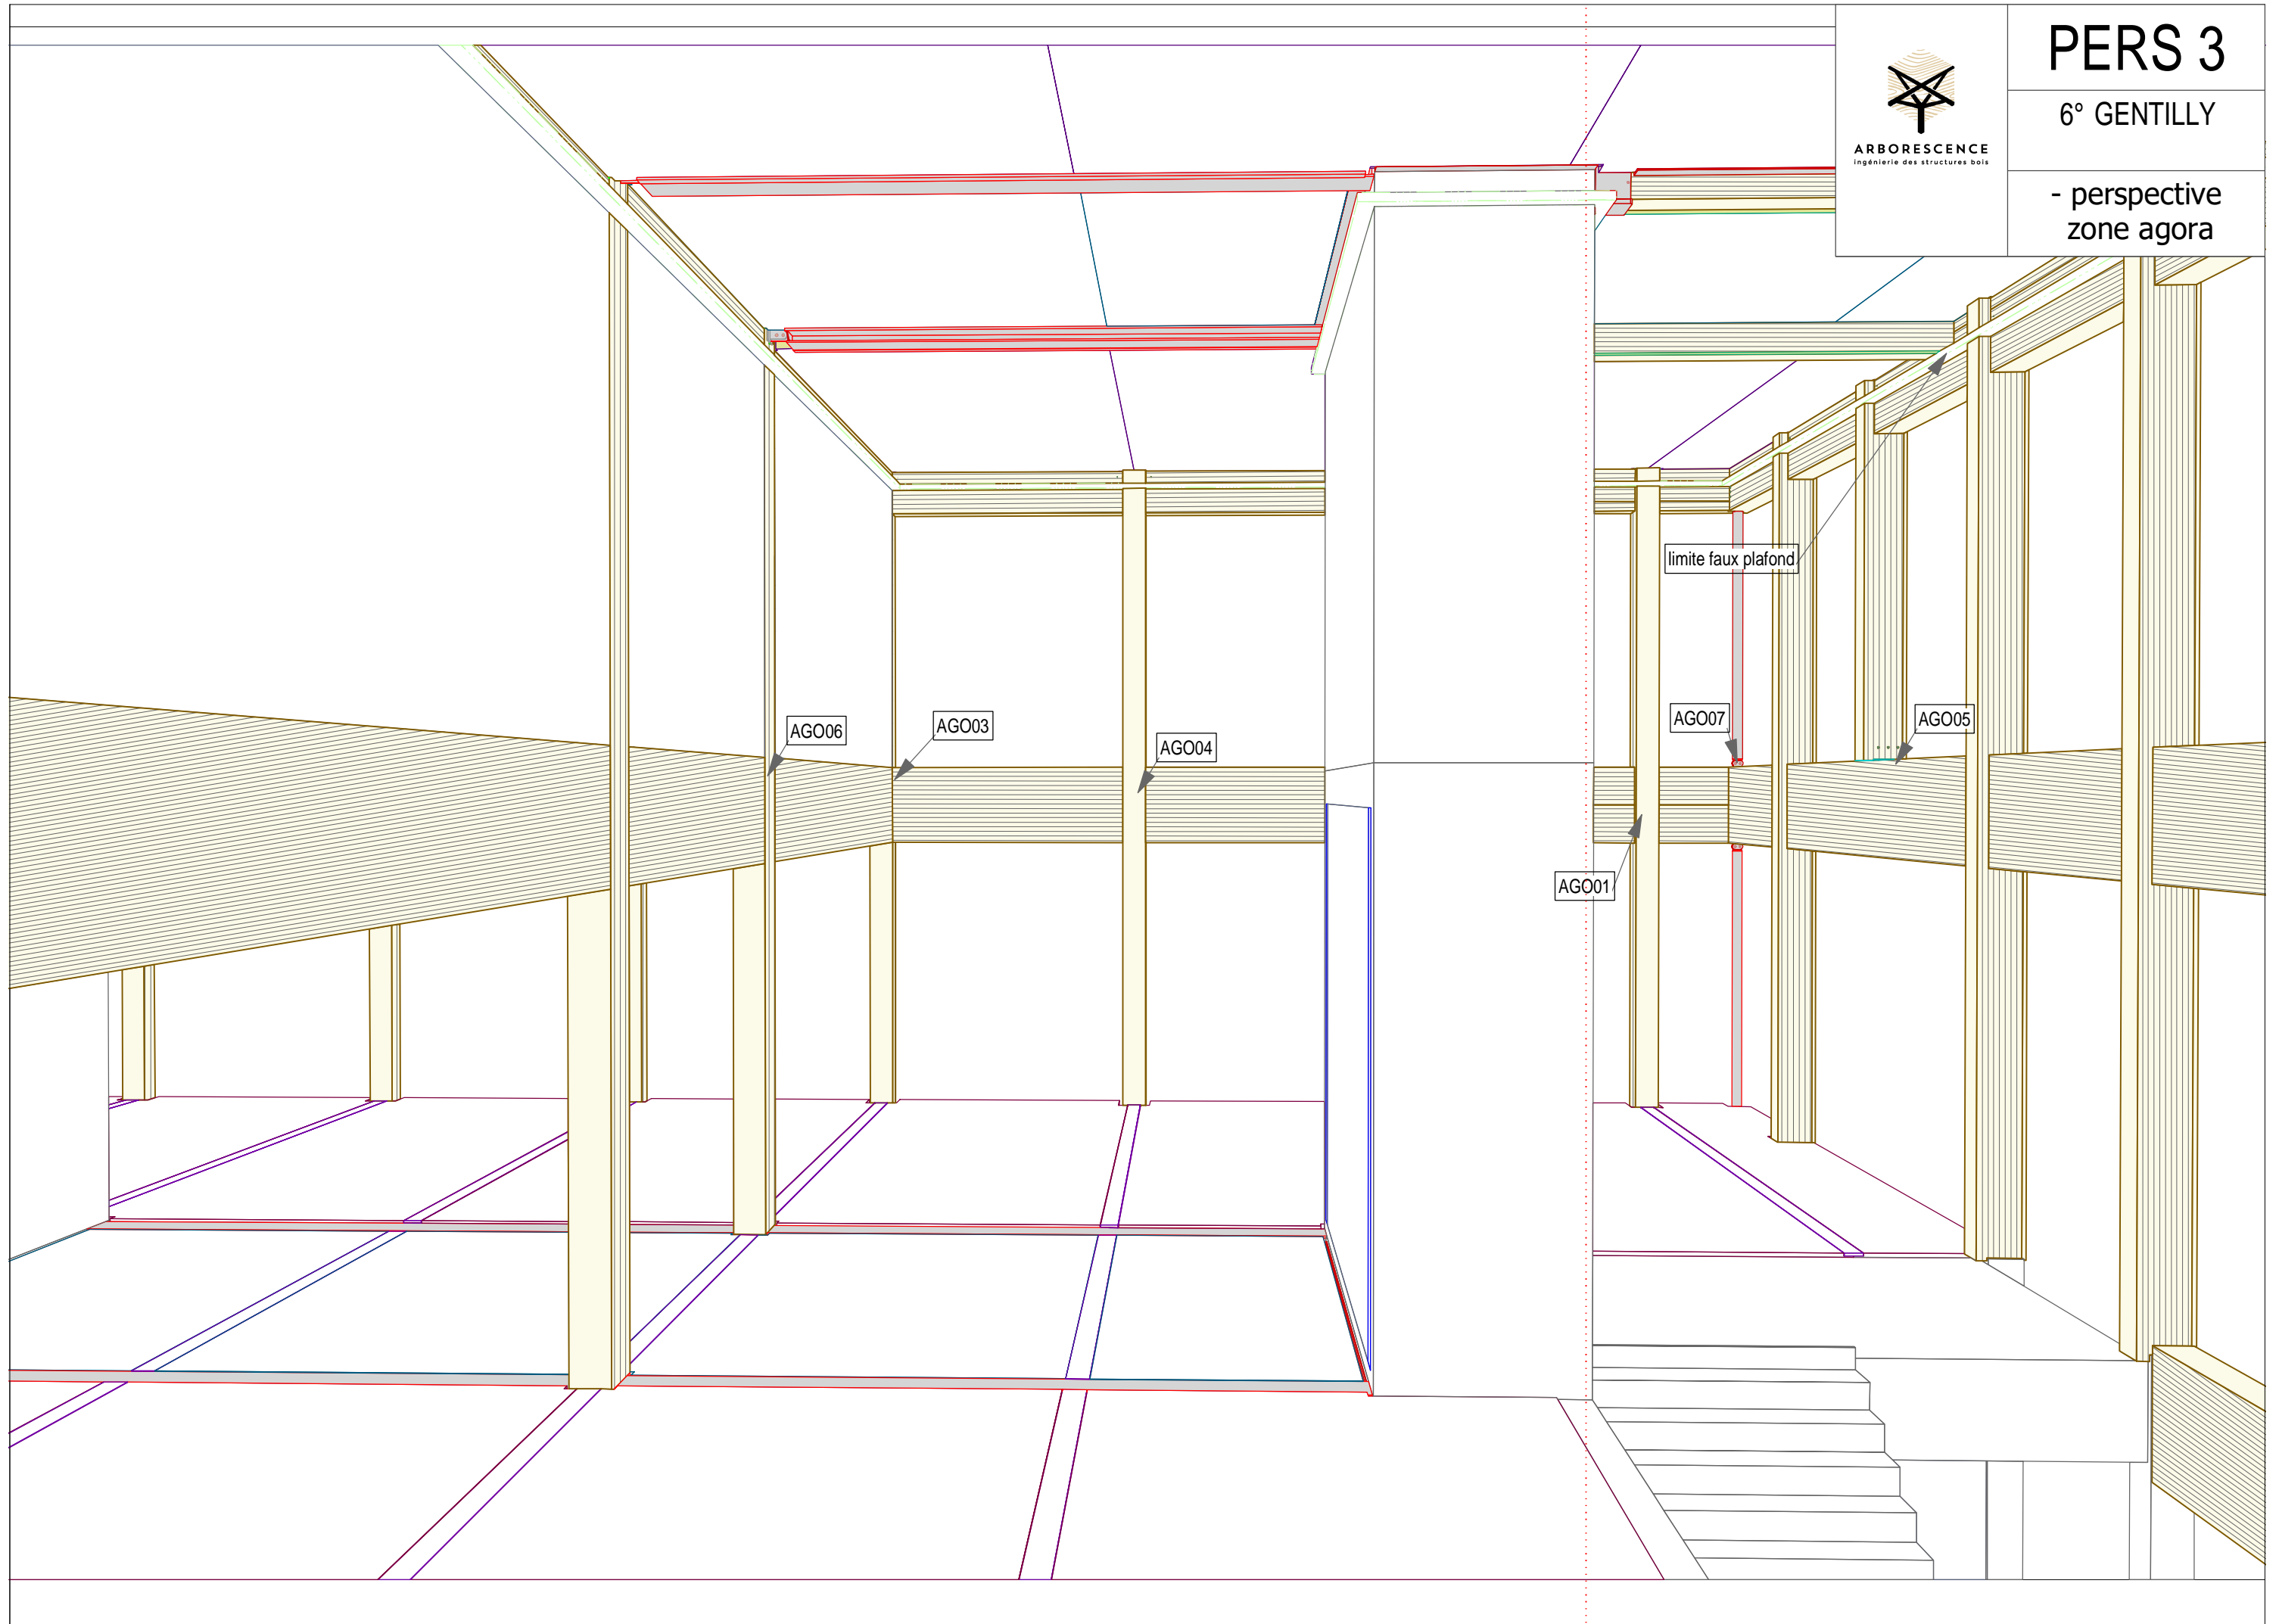

ARBORESCENCE
ingénierie des structures bois

PERS 1

6° GENTILLY

Bois visible
Zone bureau

ARBORESCENCE
ingénierie des structures bois

PERS 2

6° GENTILLY

6° GENTILLY
Hall R+4

limite faux plafond

LIE12M AGO

SOM01M

ARBORESCENCE
ingénierie des structures bois

PERS 3

6° GENTILLY

- perspective
zone agora

SOM01 P1

6° GENTILLY

sommier centraux sur poteau

SOM01 P2

6° GENTILLY

sommier centraux sur poteau

SOM01 P3

6° GENTILLY

sommier centraux sur poteau

SOM01 P4

6° GENTILLY

sommier centraux sur poteau