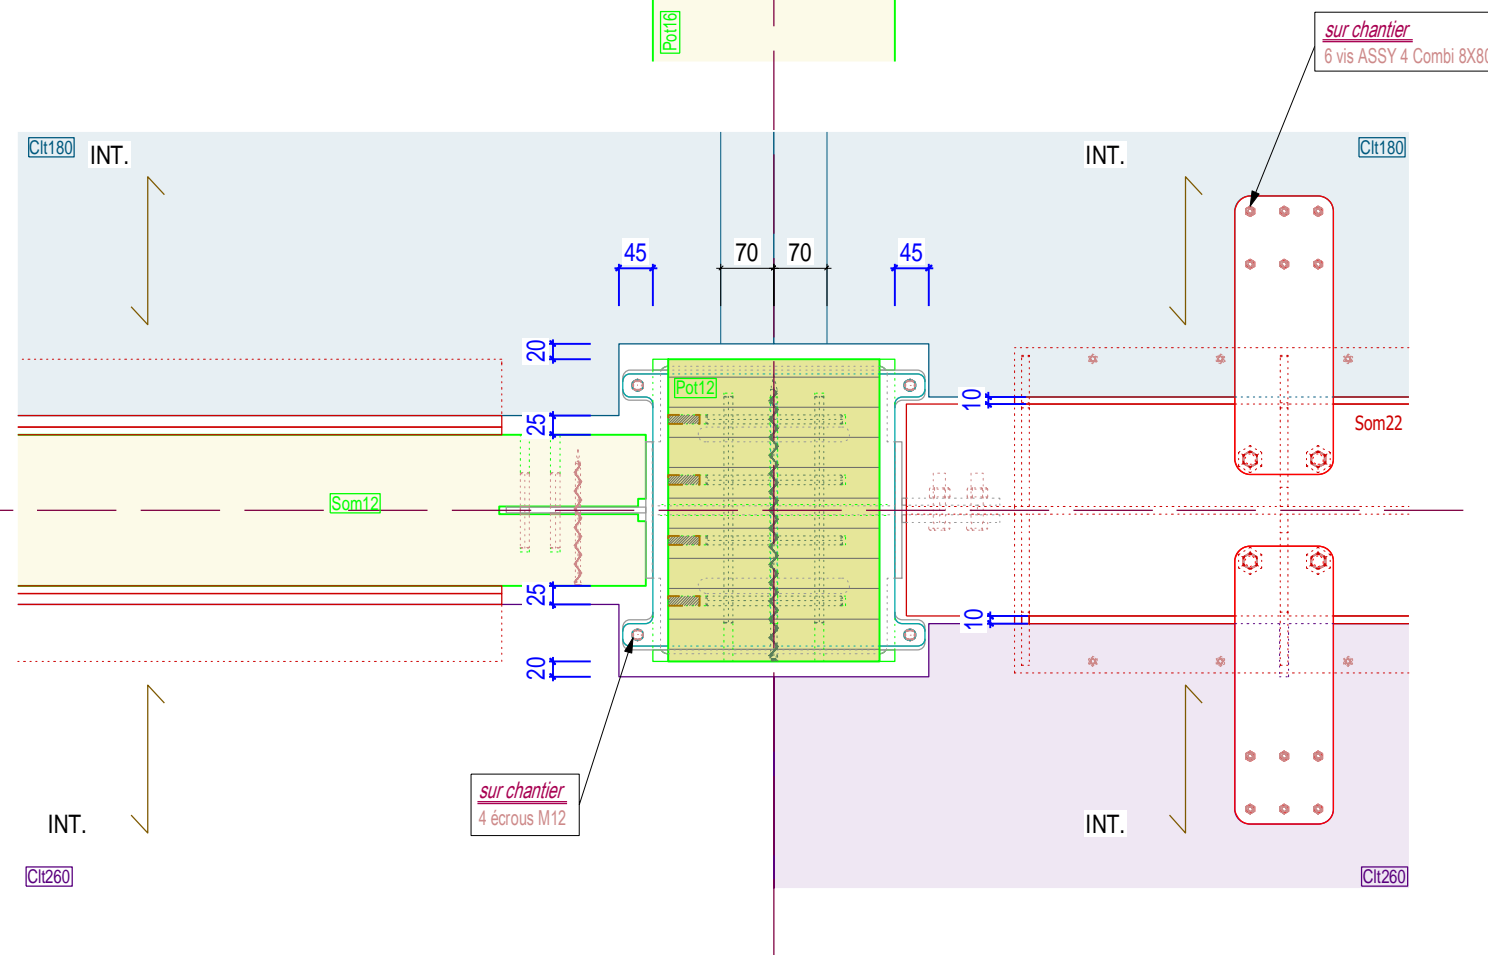

ARBORESCENCE
ingénierie des structures bois

PERS 1

6° GENTILLY

Bois visible
Zone bureau

ARBORESCENCE
ingénierie des structures bois

PERS 2

6° GENTILLY

6° GENTILLY
Hall R+4

limite faux plafond

LIE12M AGO

SOM01M

ARBORESCENCE
ingénierie des structures bois

PERS 3

6° GENTILLY

- perspective
zone agora

SOM01 P1

6° GENTILLY

sommier centraux sur poteau

SOM01 P2

6° GENTILLY

sommier centraux sur poteau

SOM01 P3

6° GENTILLY

sommier centraux sur poteau

SOM01 P4

6° GENTILLY

sommier centraux sur poteau