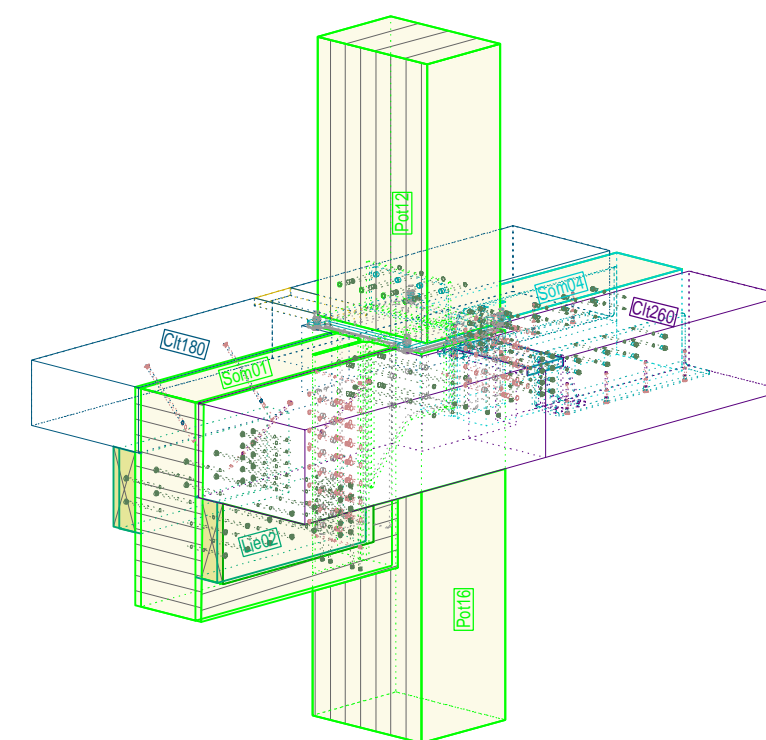

limite faux plafond

LIE12M AGO

SOM01M

ARBORESCENCE
ingénierie des structures bois

PERS 3

6° GENTILLY

- perspective
zone agora

SOM01 P1

6° GENTILLY

sommier centraux sur poteau

SOM01 P2

6° GENTILLY

sommier centraux sur poteau

SOM01 P3

6° GENTILLY

sommier centraux sur poteau

SOM01 P4

6° GENTILLY

sommier centraux sur poteau