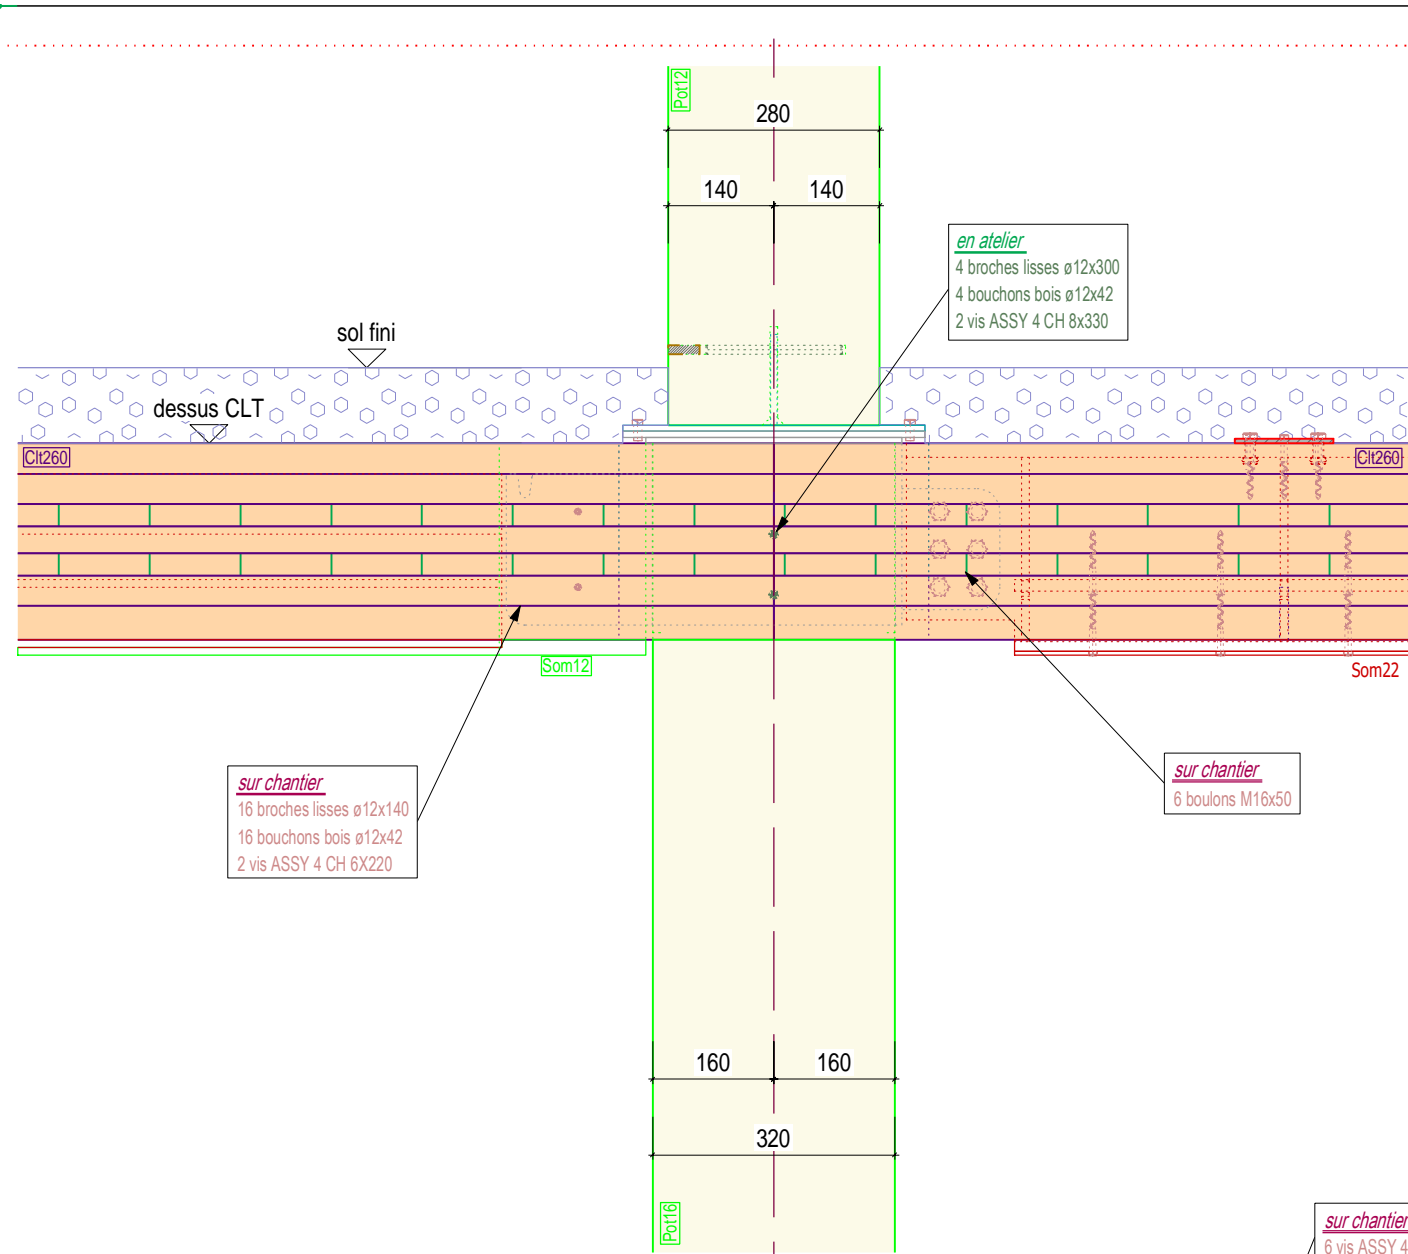

ARBORESCENCE
ingénierie des structures bois

PERS 1

6° GENTILLY

Bois visible
Zone bureau

ARBORESCENCE
ingénierie des structures bois

PERS 2

6° GENTILLY

6° GENTILLY
Hall R+4

limite faux plafond

LIE12M AGO

SOM01M

ARBORESCENCE
ingénierie des structures bois

PERS 3

6° GENTILLY

- perspective
zone agora

SOM01 P1

6° GENTILLY

sommier centraux sur poteau

SOM01 P2

6° GENTILLY

sommier centraux sur poteau

SOM01 P3

6° GENTILLY

sommier centraux sur poteau

SOM01 P4

6° GENTILLY

sommier centraux sur poteau