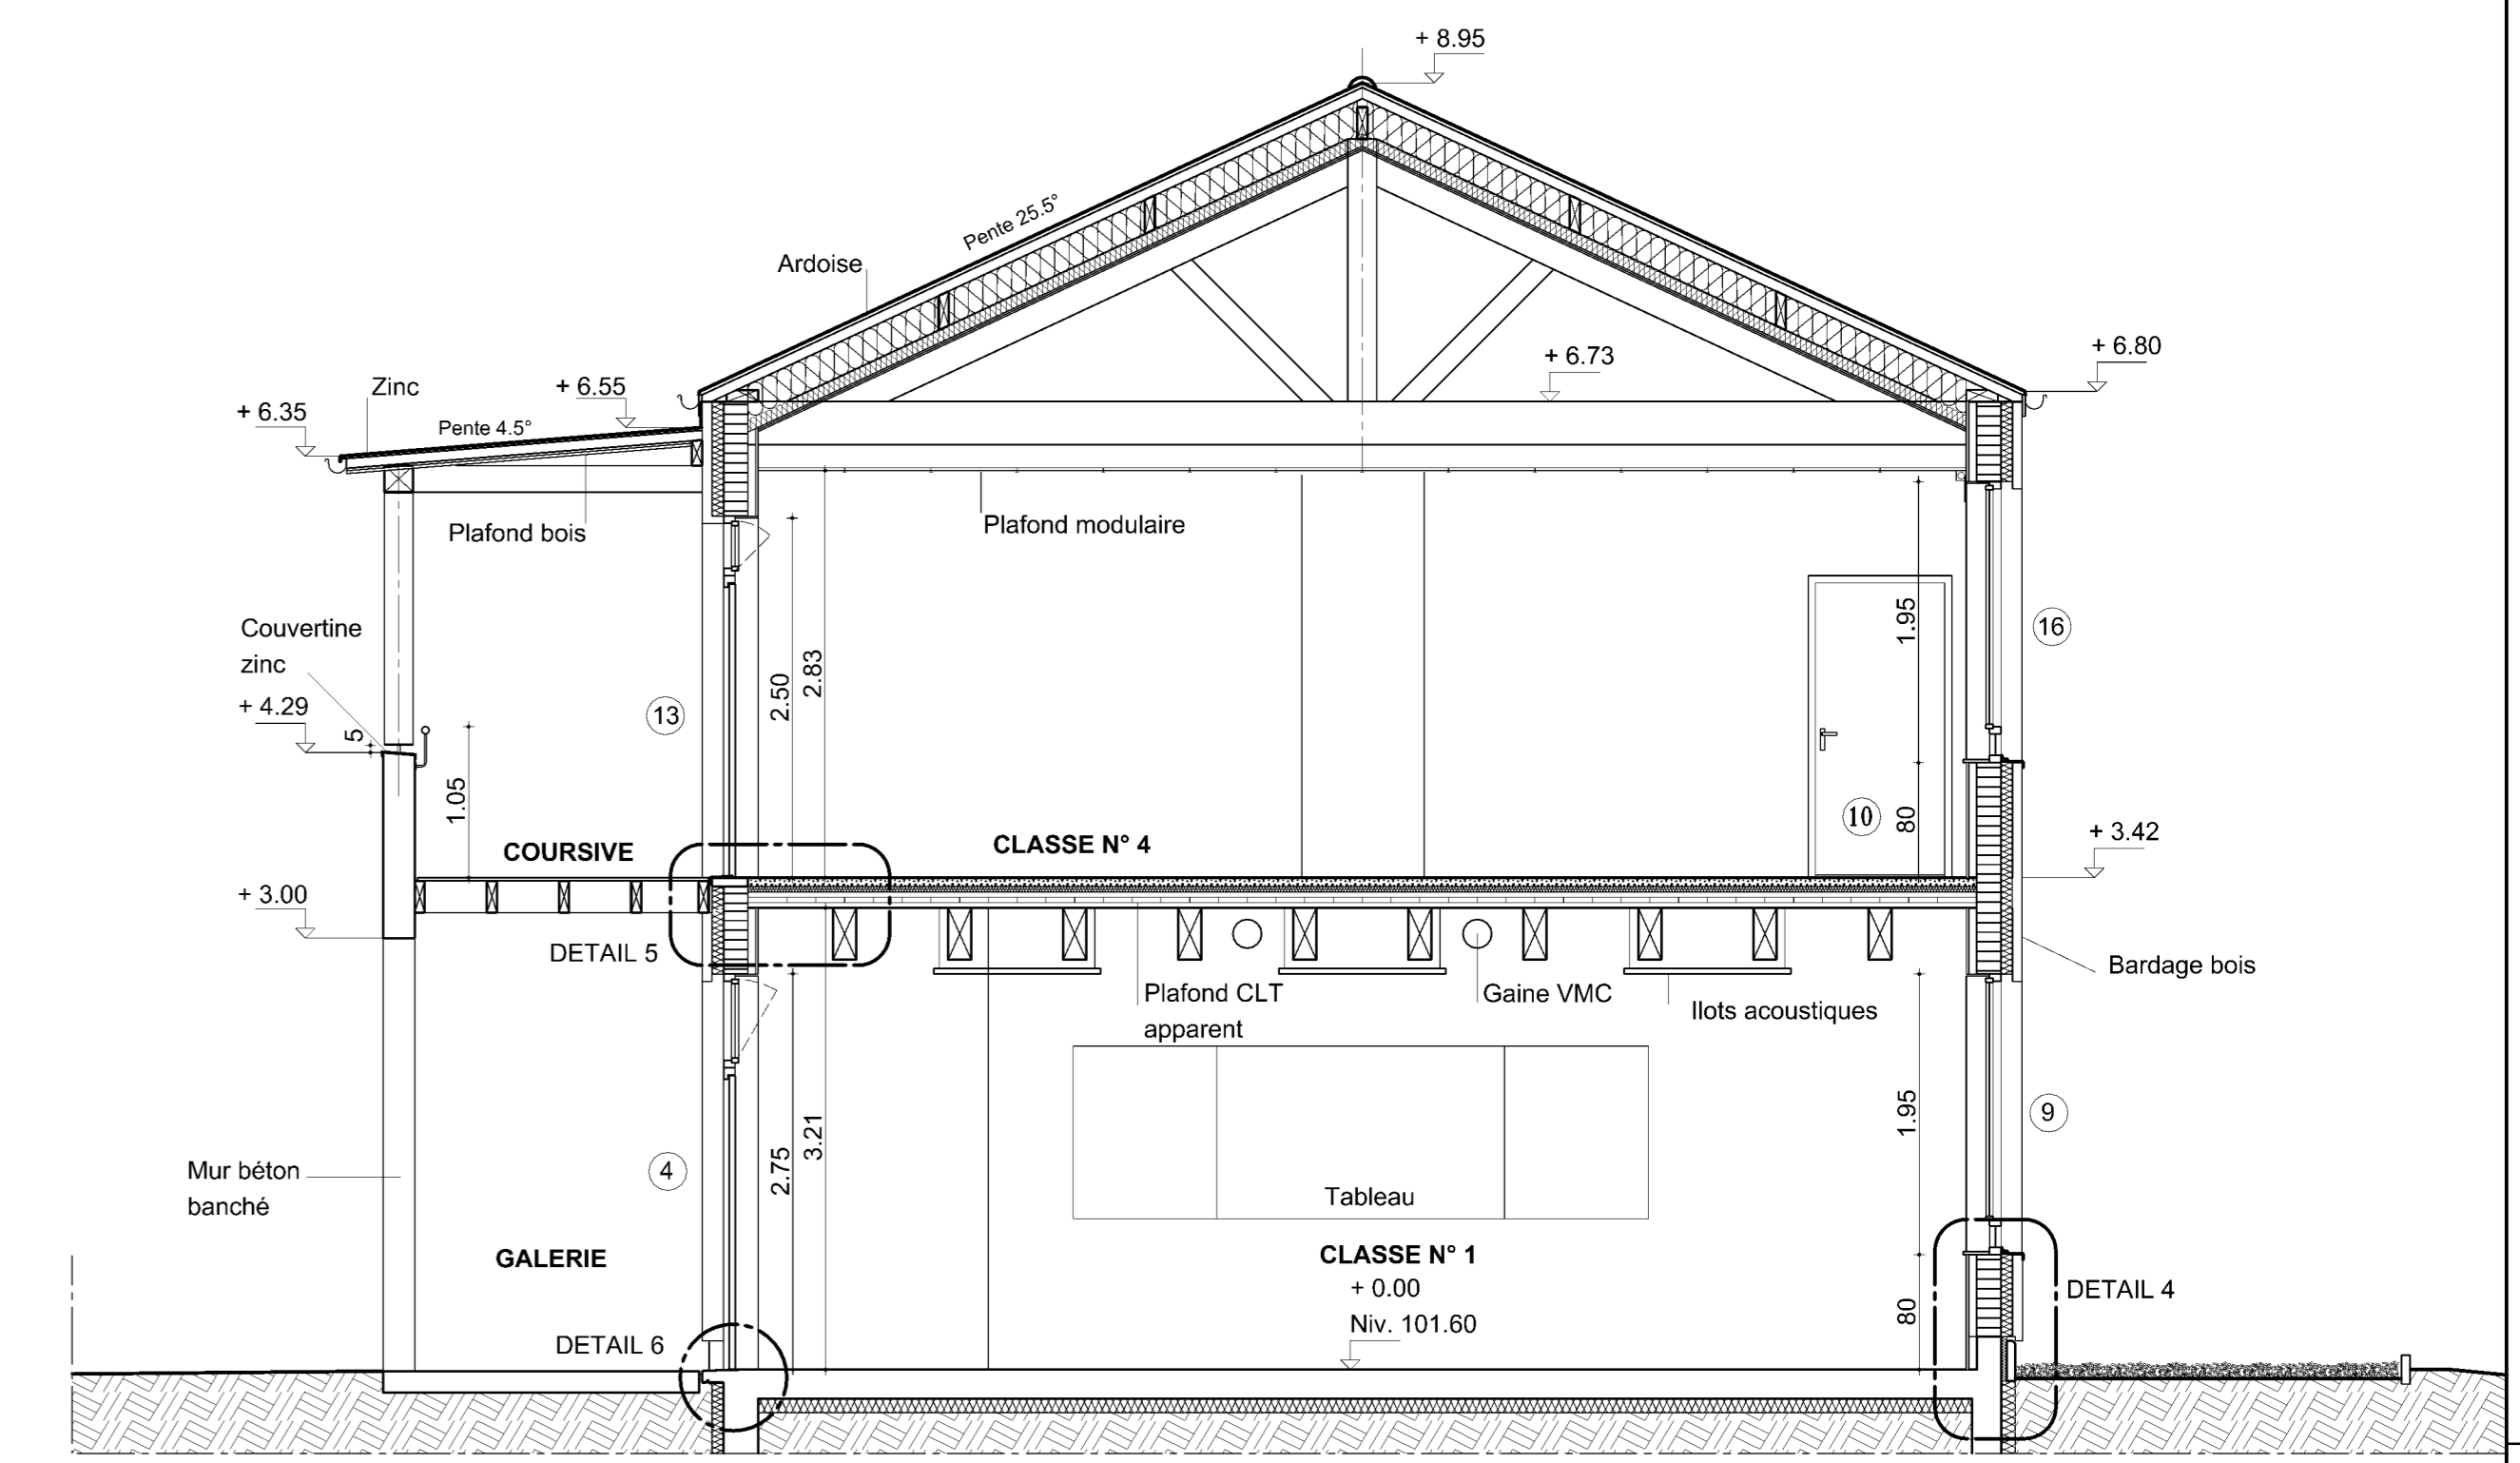

PLAN DE L'ETAGE

COUPE DE PRINCIPE AA

COUPE DE PRINCIPE BB

PLAN DE REZ DE CHAUSSEE

MAITRE D'OUVRAGE	OGEC - INSTITUT SAINT DOMINIQUE
SITUATION	5 Rue Gérard de Nerval 60128 MORTEFONTAINE
PROJET	CONSTRUCTION DE CLASSES DE LYCEE
2	PLANS DE NIVEAUX COUPES DE PRINCIPE AA - BB
PHASE	DOSSIER DE CONSULTATION DES ENTREPRISES
DATE	MARS 2022
MODIFICATIONS	
ATELIER VINCENT FRANQUET - ARCHITECTE	
Tel : 03 44 50 39 35 Email : vfranquet@architecte.com	
LGL Structure Concept	
Tel : 03 23 64 56 20 Email : contact@lgl-bet.com	
IPHI Ingénierie Bureau d'études techniques	
Tel : 03 23 68 05 00 Email : gerard.strobel@bet.fr	