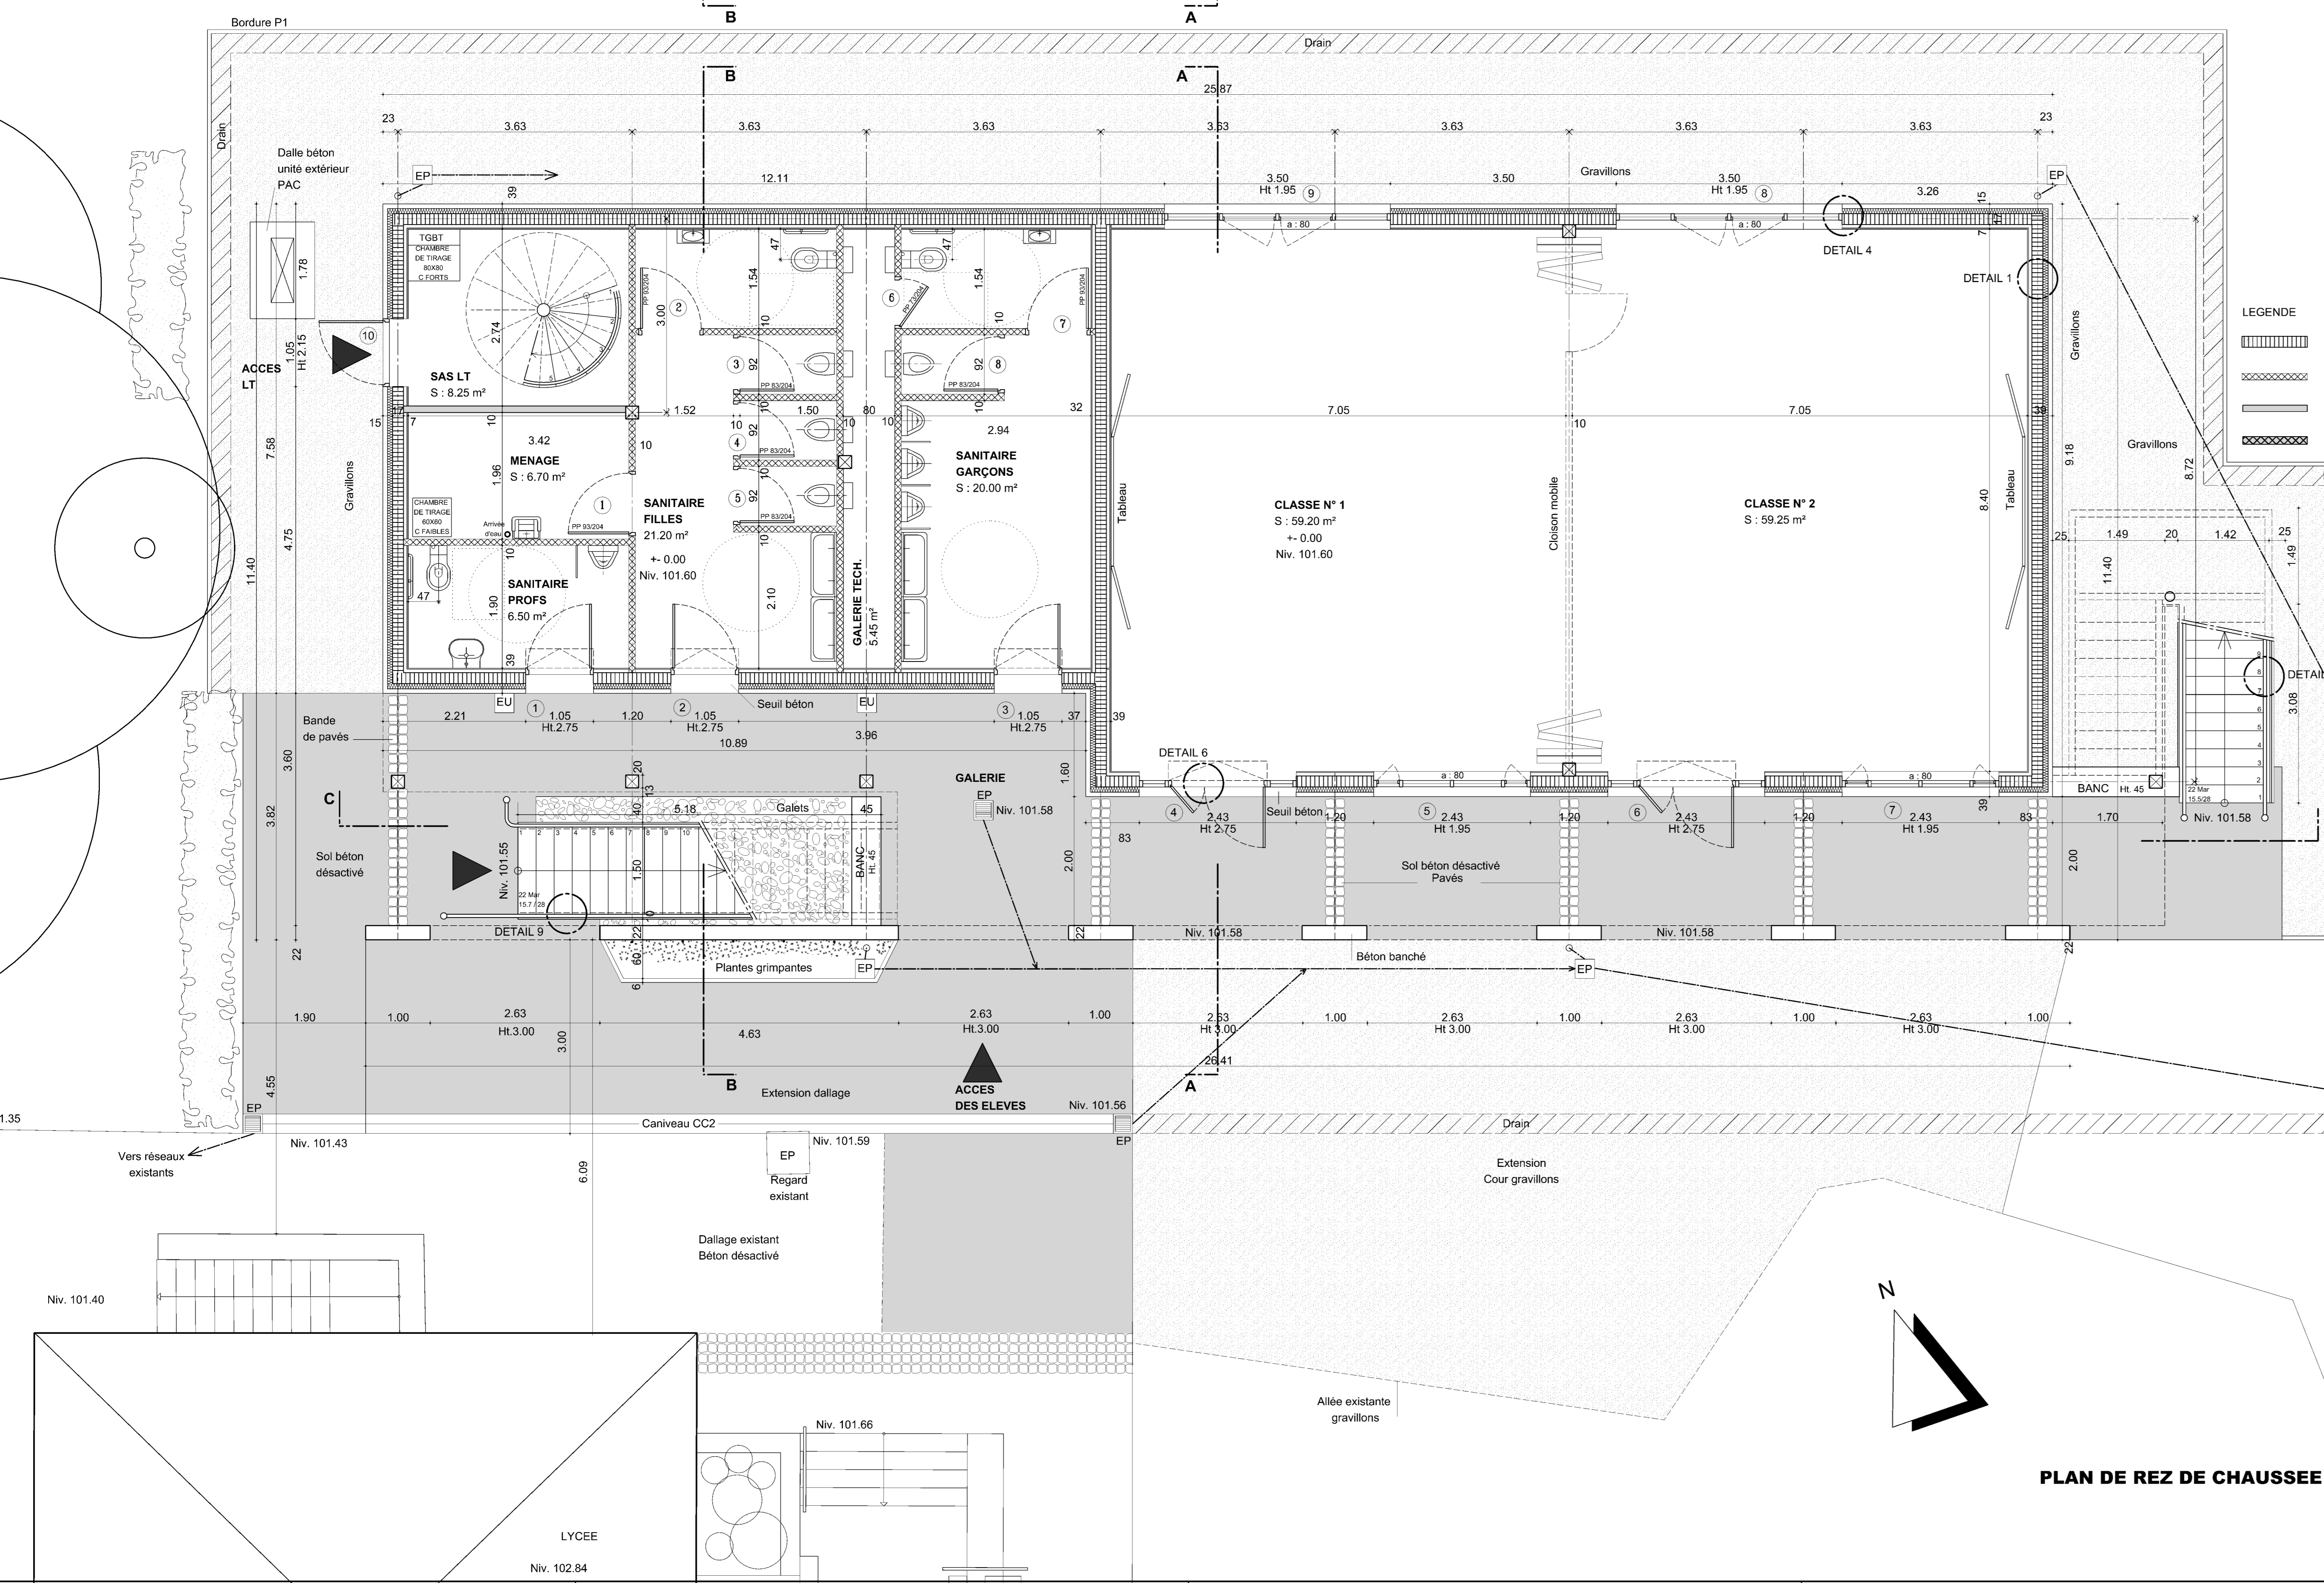

PLAN DE L'ETAGE

COUPE DE PRINCIPE AA

COUPE DE PRINCIPE BB

PLAN DE REZ DE CHAUSSEE

MAITRE D'OUVRAGE	OGEC - INSTITUT SAINT DOMINIQUE
SITUATION	5 Rue Gérard de Nerval 60128 MORTEFONTAINE
PROJET	CONSTRUCTION DE CLASSES DE LYCEE
2	PLANS DE NIVEAUX COUPES DE PRINCIPE AA - BB
PHASE	DOSSIER DE CONSULTATION DES ENTREPRISES
DATE	MARS 2022
MODIFICATIONS	
ATELIER VINCENT FRANQUET - ARCHITECTE	
Tel : 03 44 50 39 35 Email : vfranquet@architecte.com	
LGL Structure Concept	
Tel : 03 23 64 56 20 Email : contact@lgl-bet.com	
IPHI Ingénierie Bureau d'études techniques	
Tel : 03 23 68 05 00 Email : gerard.strobel@bet.fr	