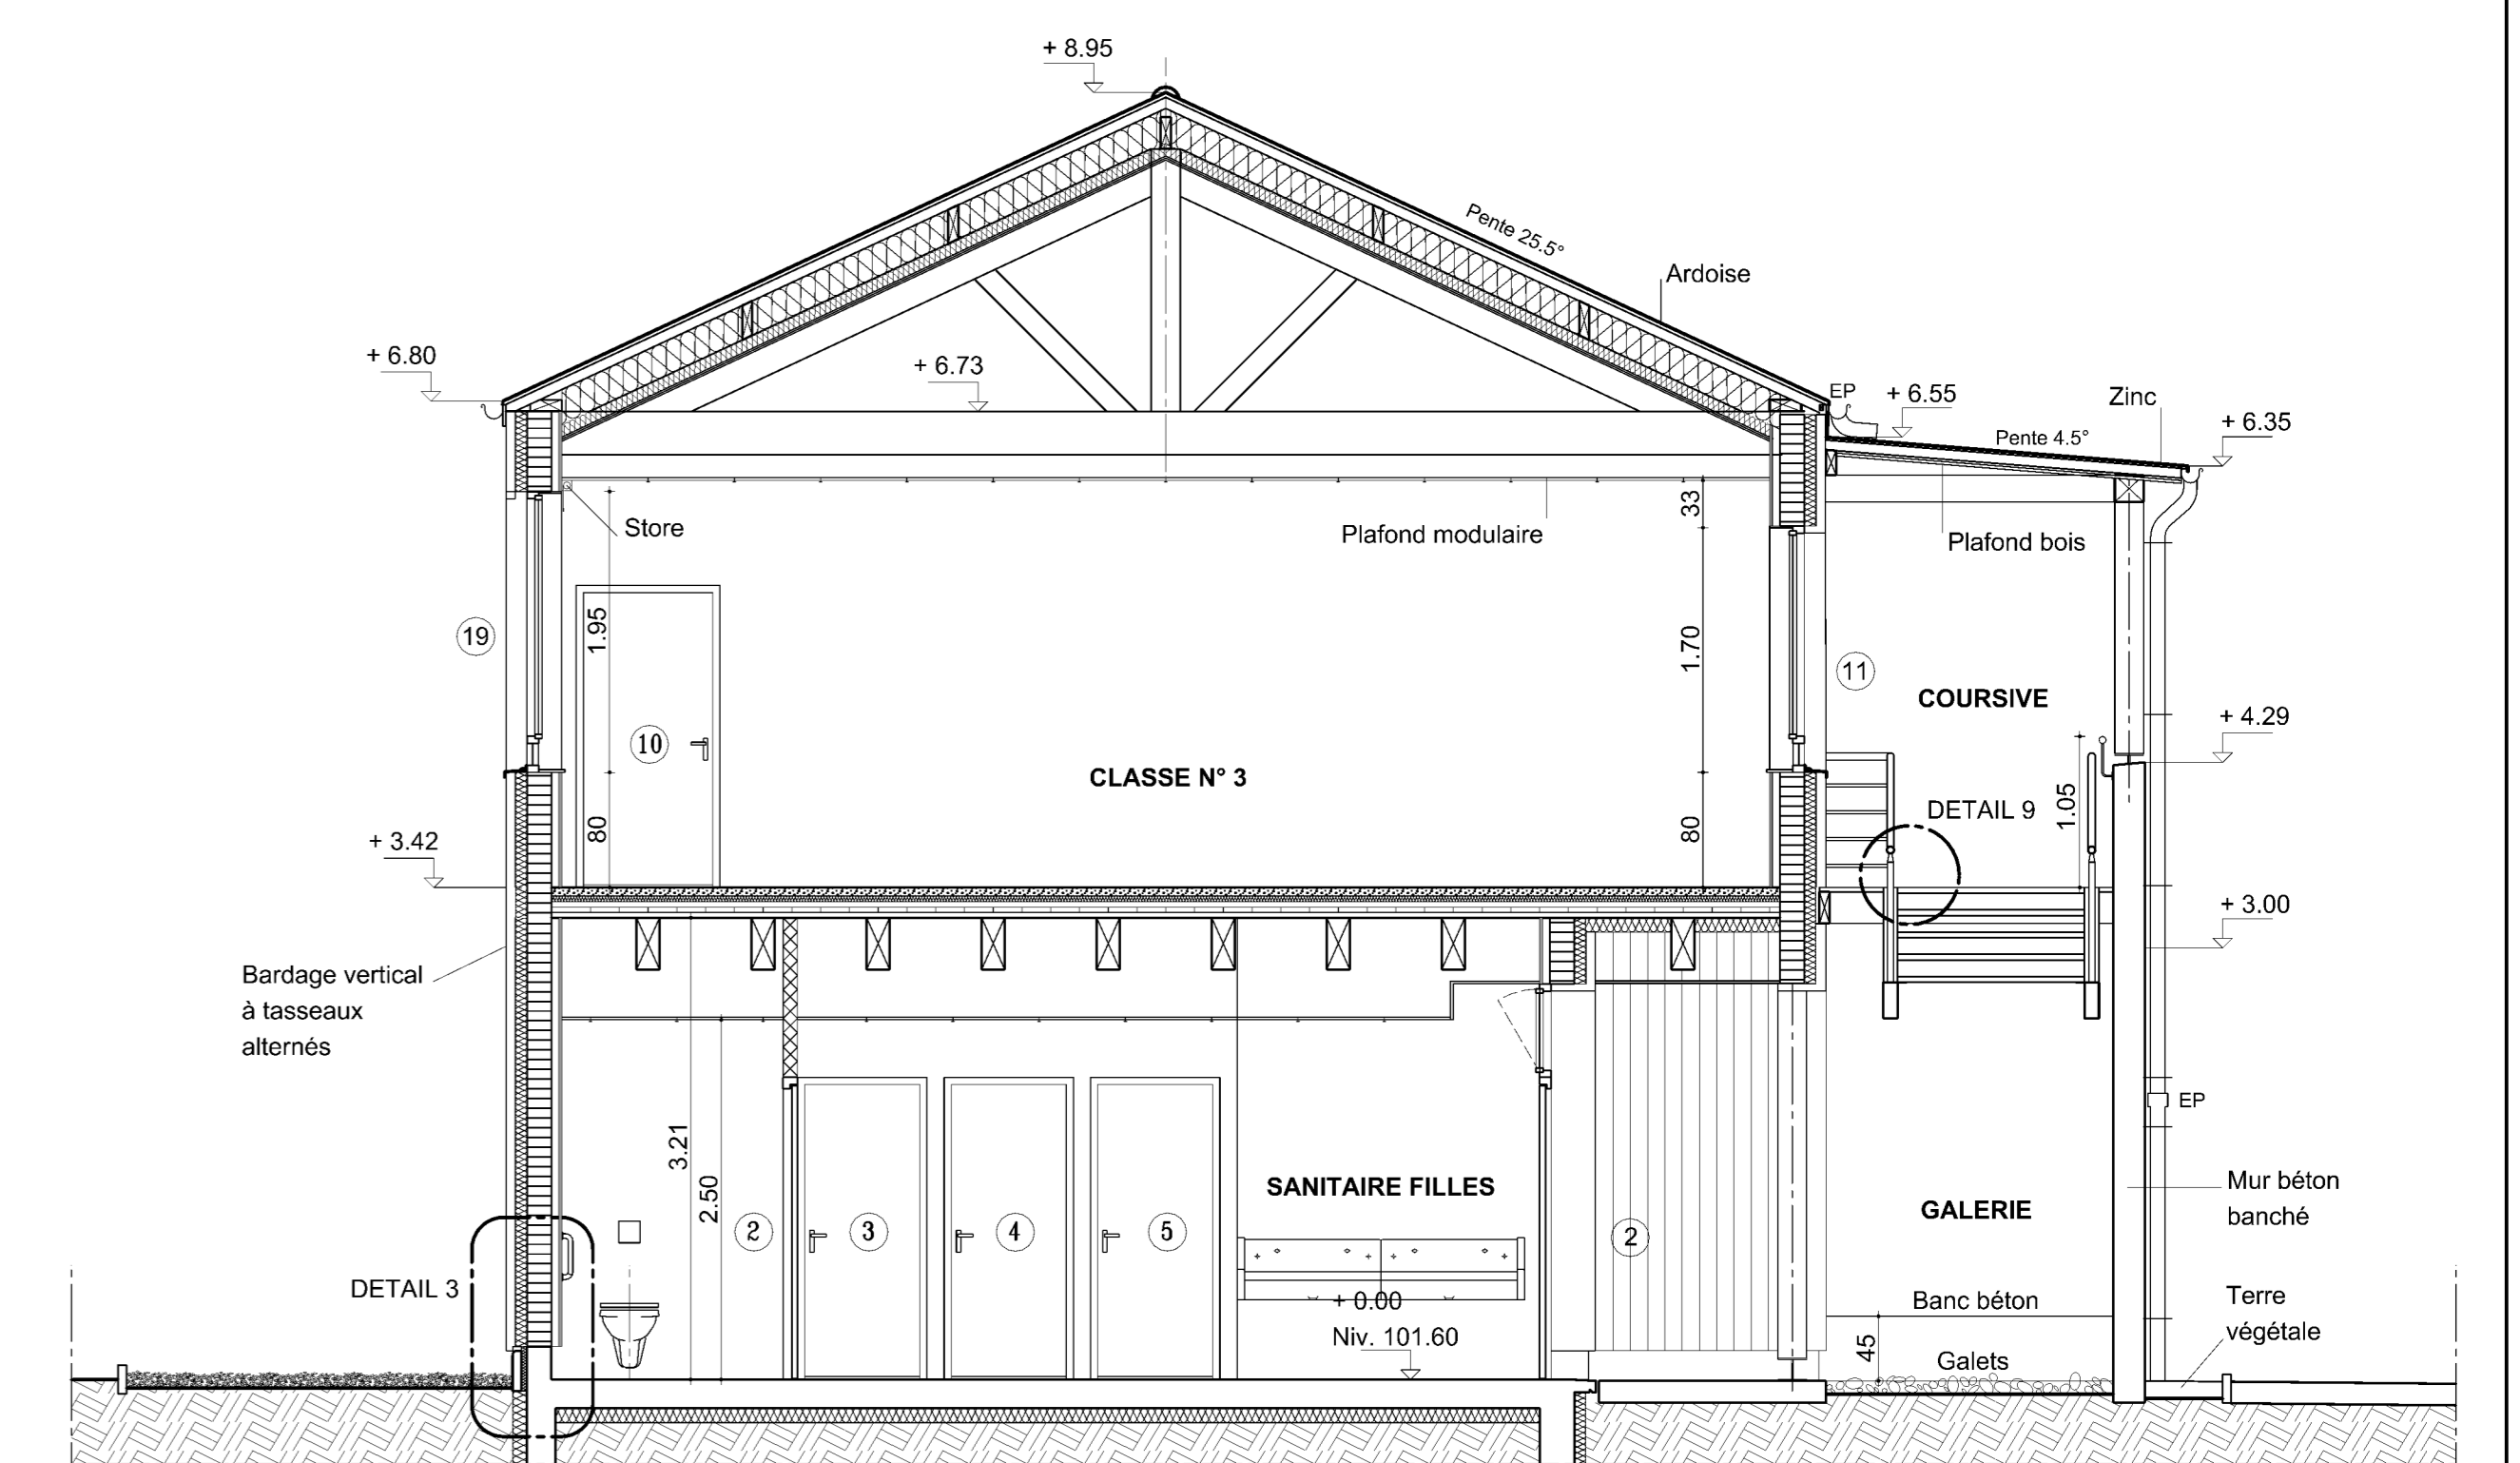

PLAN DE L'ETAGE

COUPE DE PRINCIPE AA

COUPE DE PRINCIPE BB

PLAN DE REZ DE CHAUSSEE

MAITRE D'OUVRAGE	OGEC - INSTITUT SAINT DOMINIQUE
SITUATION	5 Rue Gérard de Nerval 60128 MORTEFONTAINE
PROJET	CONSTRUCTION DE CLASSES DE LYCEE
2	PLANS DE NIVEAUX COUPES DE PRINCIPE AA - BB
PHASE	DOSSIER DE CONSULTATION DES ENTREPRISES
DATE	MARS 2022
MODIFICATIONS	
ATELIER VINCENT FRANQUET - ARCHITECTE	
Tel : 03 44 50 39 35 Email : vfranquet@architecte.com	
LGL Structure Concept	
Tel : 03 23 64 56 20 Email : contact@lgl-bet.com	
IPHI Ingénierie Bureau d'études techniques	
Tel : 03 23 68 05 00 Email : gerard.strobel@bet.fr	