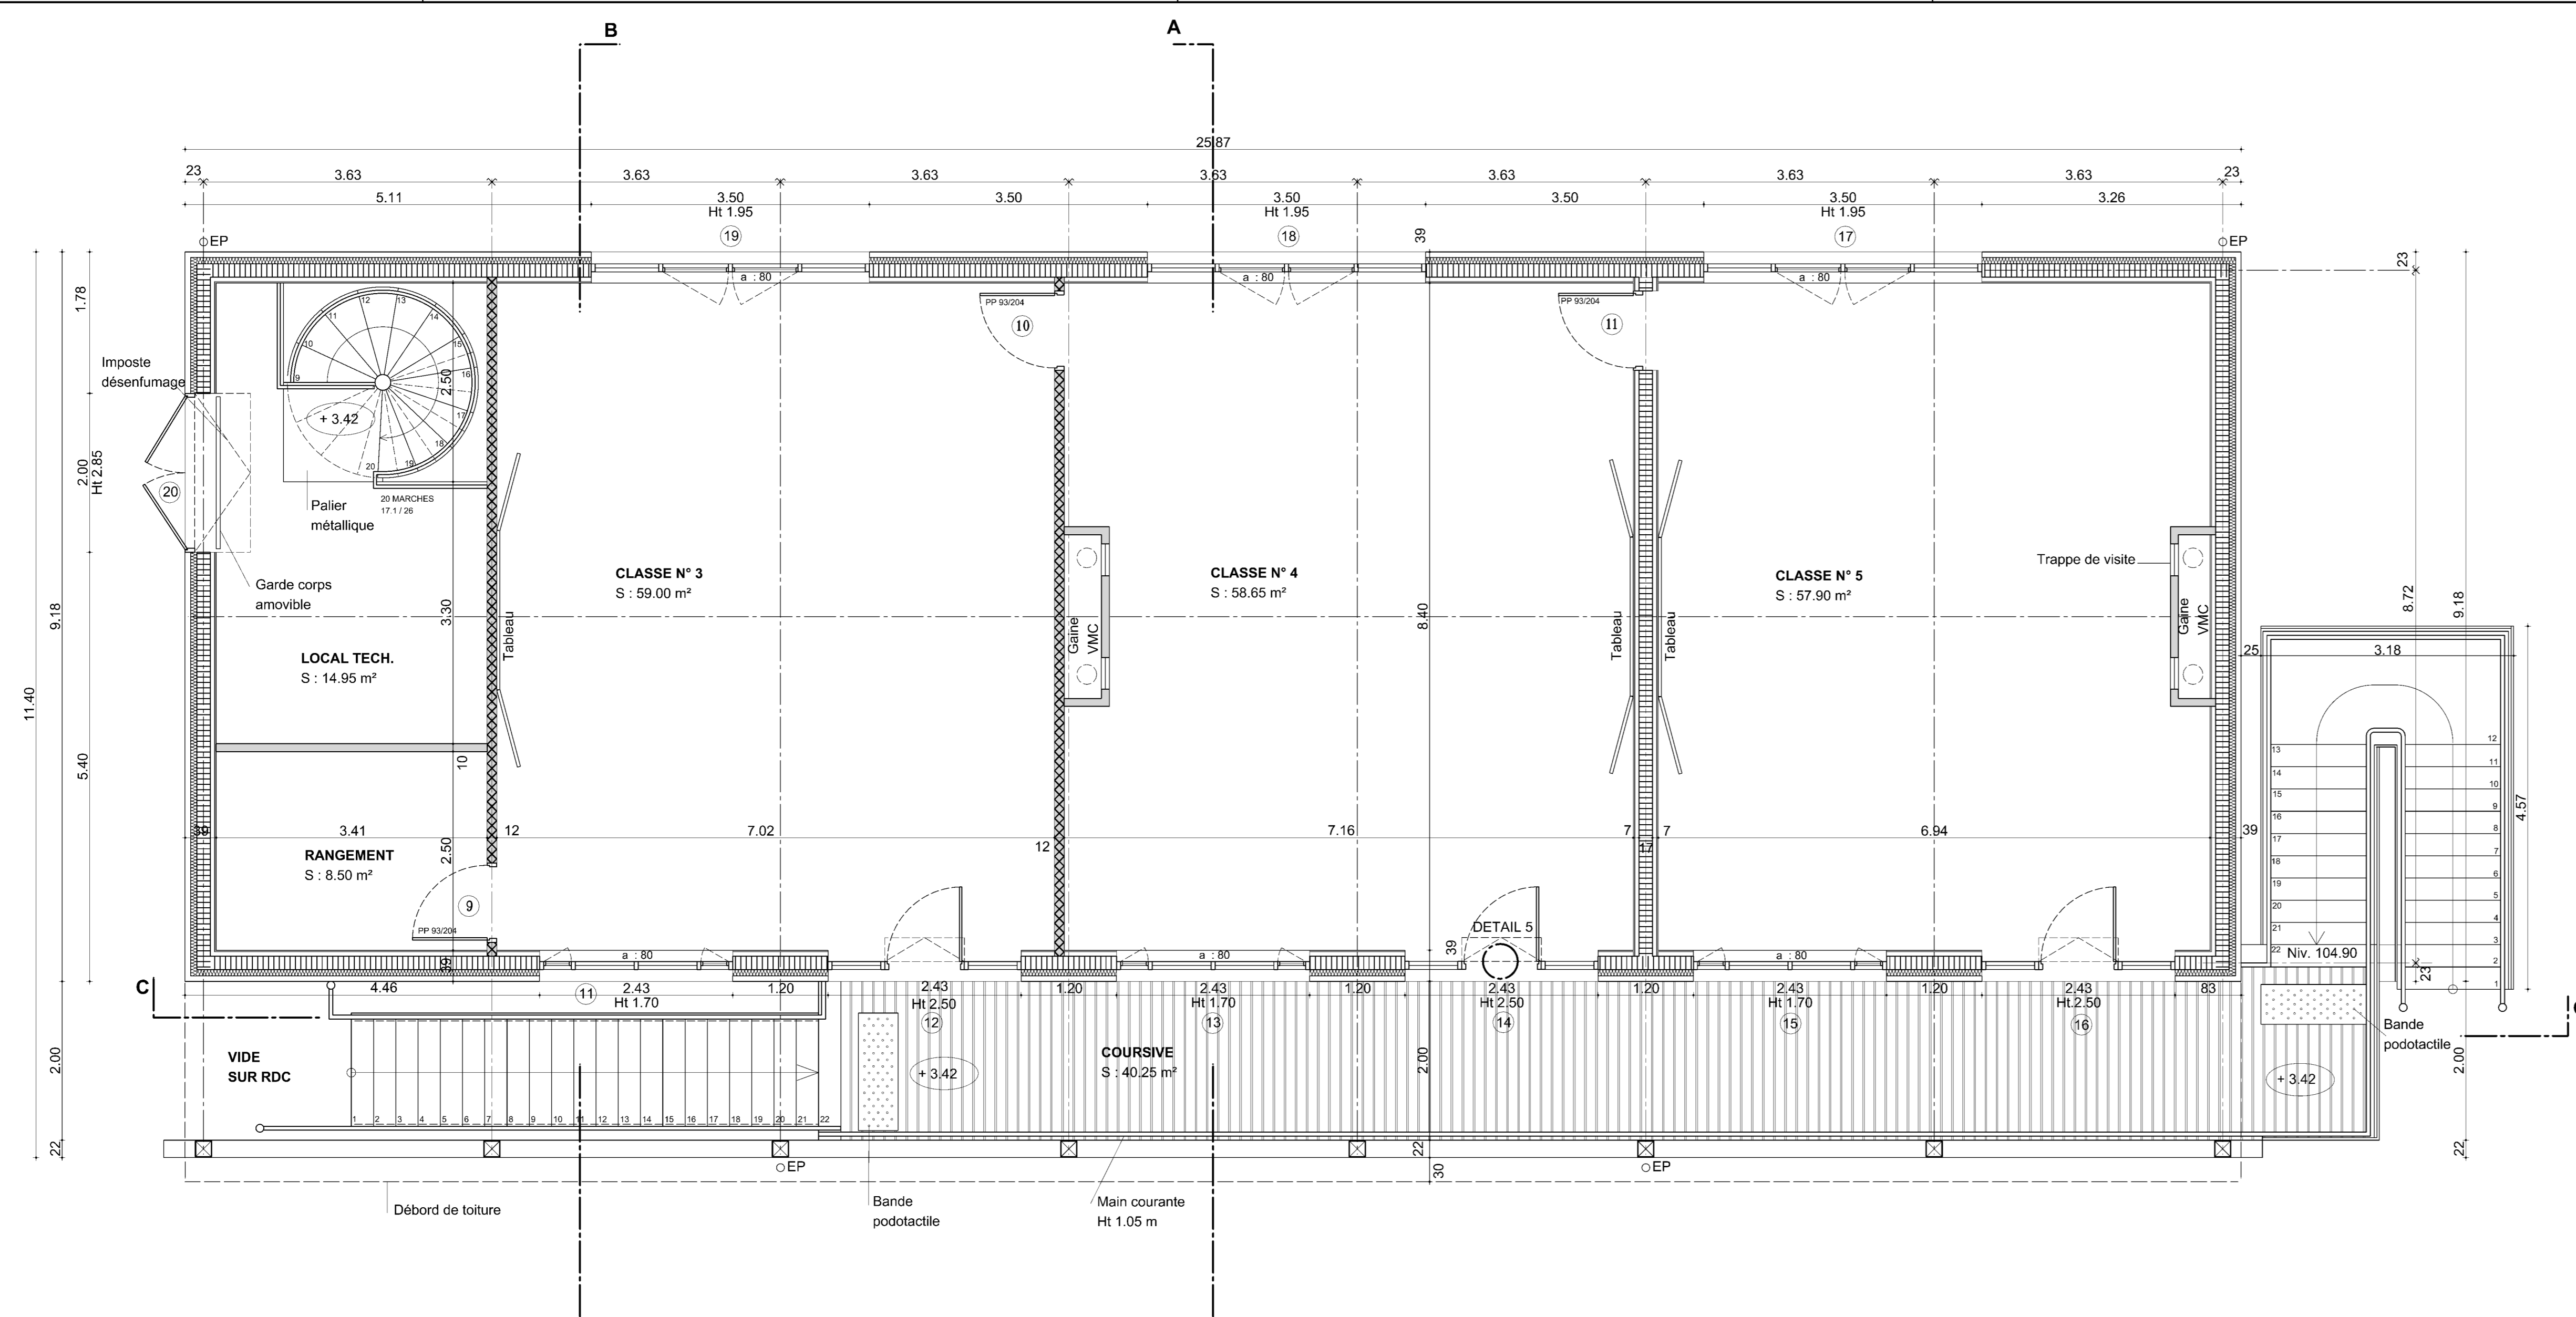

PLAN DE L'ETAGE

COUPE DE PRINCIPE AA

COUPE DE PRINCIPE BB

PLAN DE REZ DE CHAUSSEE

MAITRE D'OUVRAGE	OGEC - INSTITUT SAINT DOMINIQUE
SITUATION	5 Rue Gérard de Nerval 60128 MORTEFONTAINE
PROJET	CONSTRUCTION DE CLASSES DE LYCEE
2	PLANS DE NIVEAUX COUPES DE PRINCIPE AA - BB
PHASE	DOSSIER DE CONSULTATION DES ENTREPRISES
DATE	MARS 2022
MODIFICATIONS	
ATELIER VINCENT FRANQUET - ARCHITECTE	
Tel : 03 44 50 39 35 Email : vfranquet@architecte.com	
LGL Structure Concept	
Tel : 03 23 64 56 20 Email : contact@lgl-bet.com	
IPHI Ingénierie Bureau d'études techniques	
Tel : 03 23 68 05 00 Email : gerard.strobel@bet.fr	