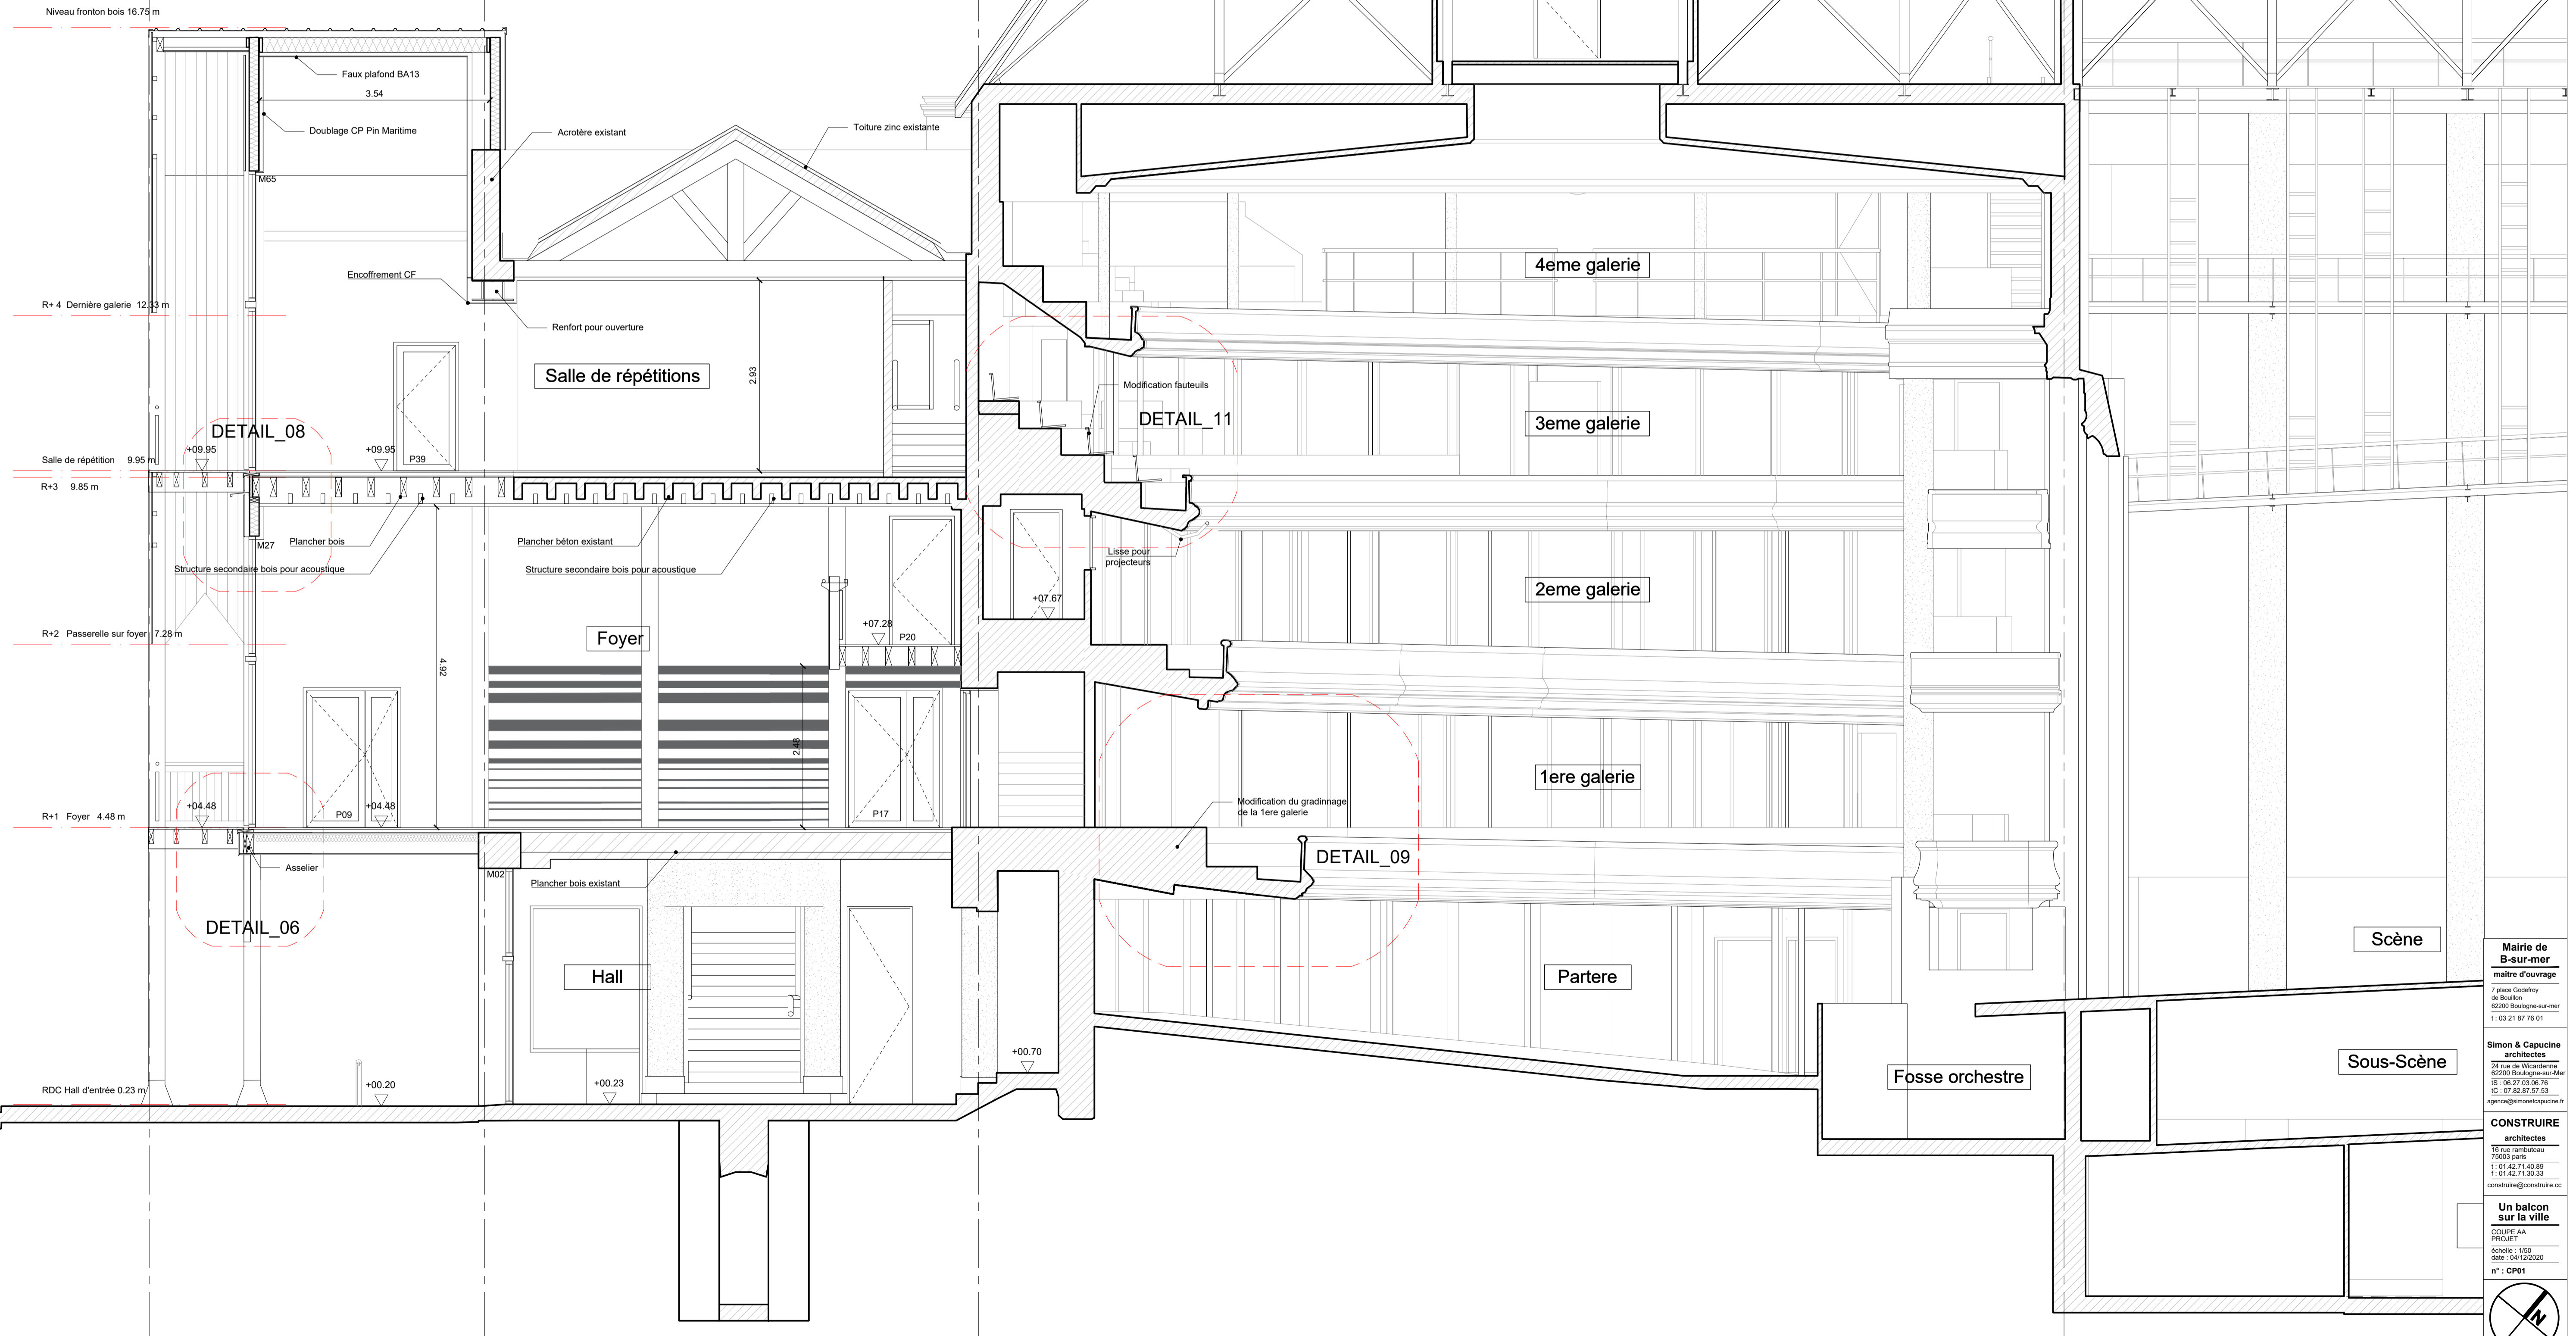

EXTENSION

ACCEUIL PUBLIC

SALLE

SCENE