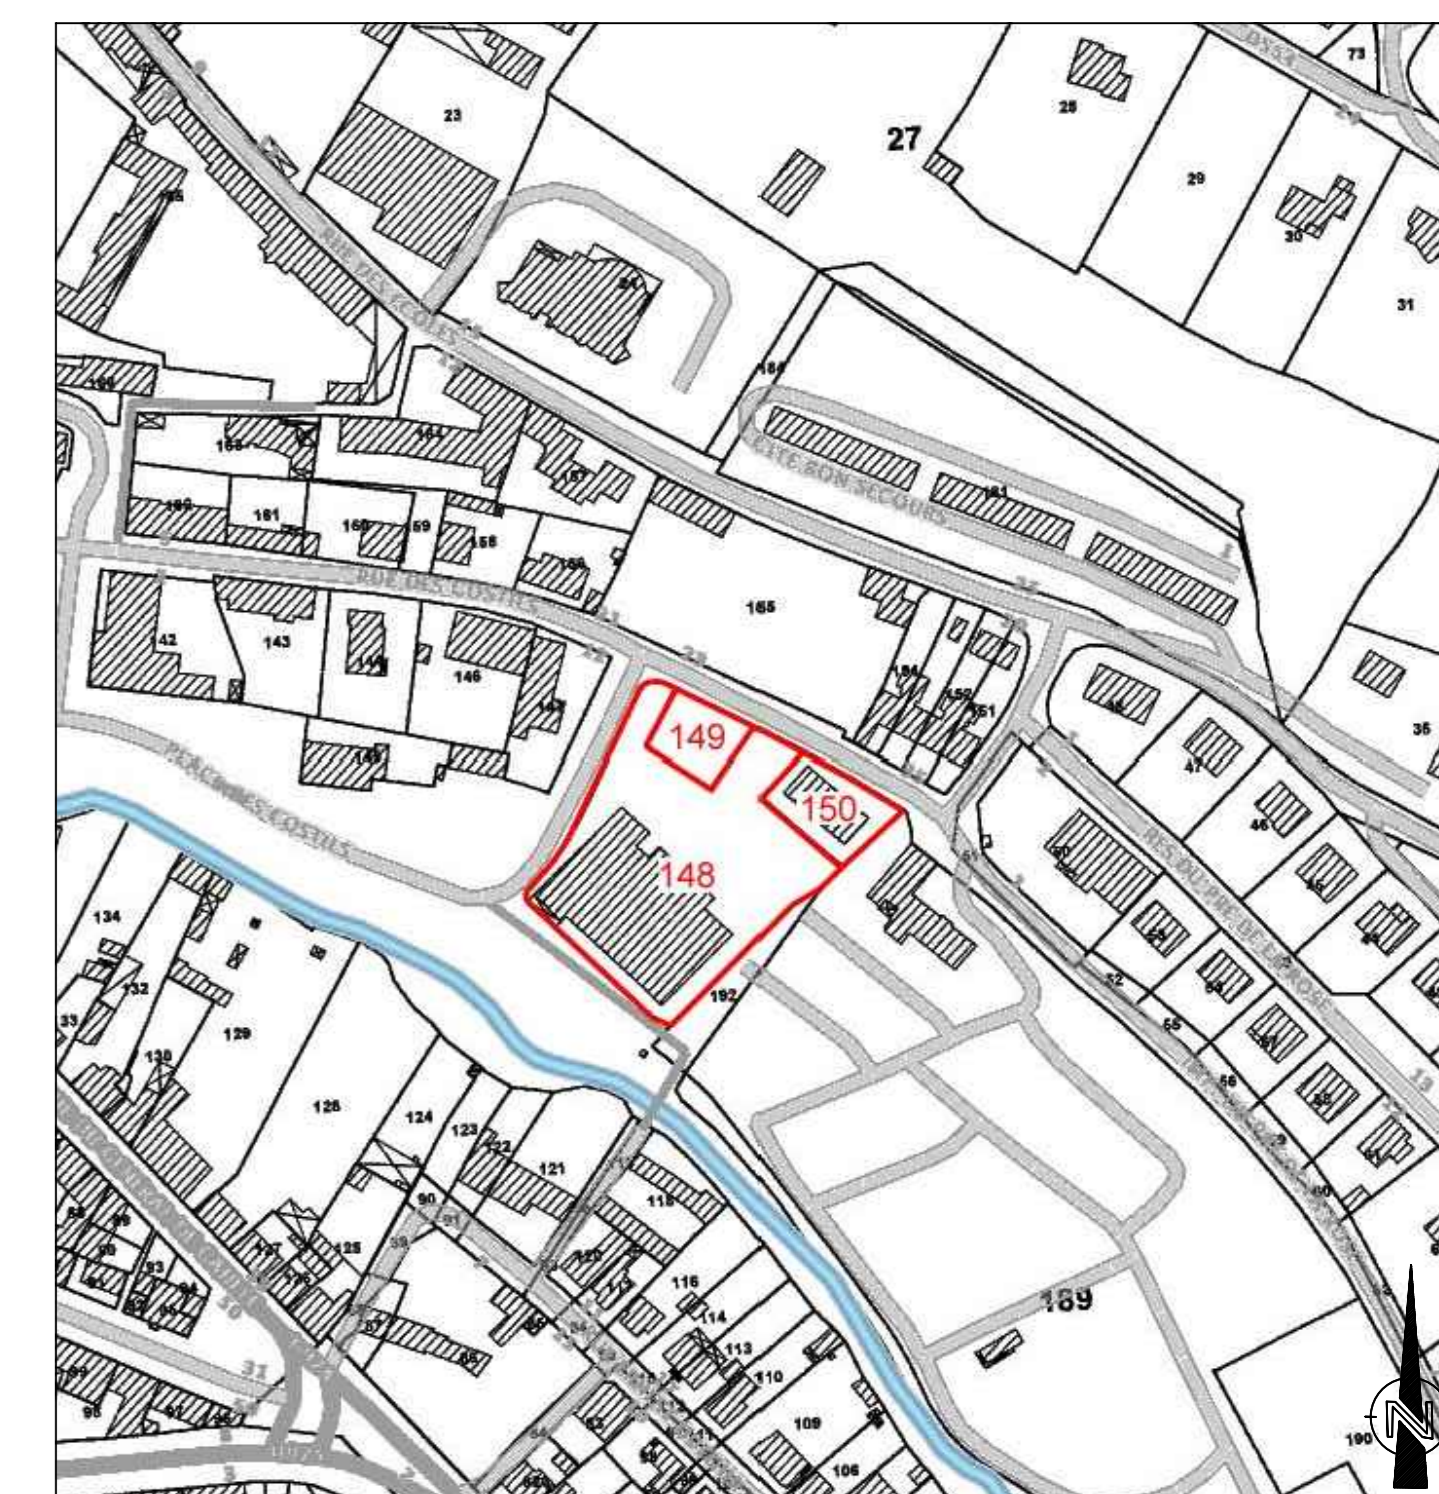

Plan de situation dans la ville Sans échelle

Plan de situation dans le quartier Sans échelle

Maîtrise d'ouvrage : Commune de Villedeieu-les-Poêles Place de la République 50800 VILLEDEIEU-LES-POÊLES			
Cinéma de Villedeieu-les-Poêles Construction d'un nouveau cinéma pour la commune de Villedeieu-les-Poêles			
Intitulé APD Avant-Projet Définitif		Plan de masse	
Coordonnées de l'Émetteur : 			
Patrice Robaglia Architecte DPLG 4 Rue d'Estimade 33150 SAINT-MELCHIR-DES-ONDES 10 Rue de Général Guast 75019 PARIS T. 02 99 93 24 53 agence.architecte@robaglia.fr			
Dessiné par :	Rédigé par :	Vérifié par :	Echelle :
Nom : T. Chiron	Nom : .	Nom : P. Robaglia	1/200
Date :	Date :	Date :	
Signature :	Signature :	Signature :	
			A0001
Indice	Date	Par	Modifications
A	02/08	PR TC	Dossier Avant-Projet Définitif