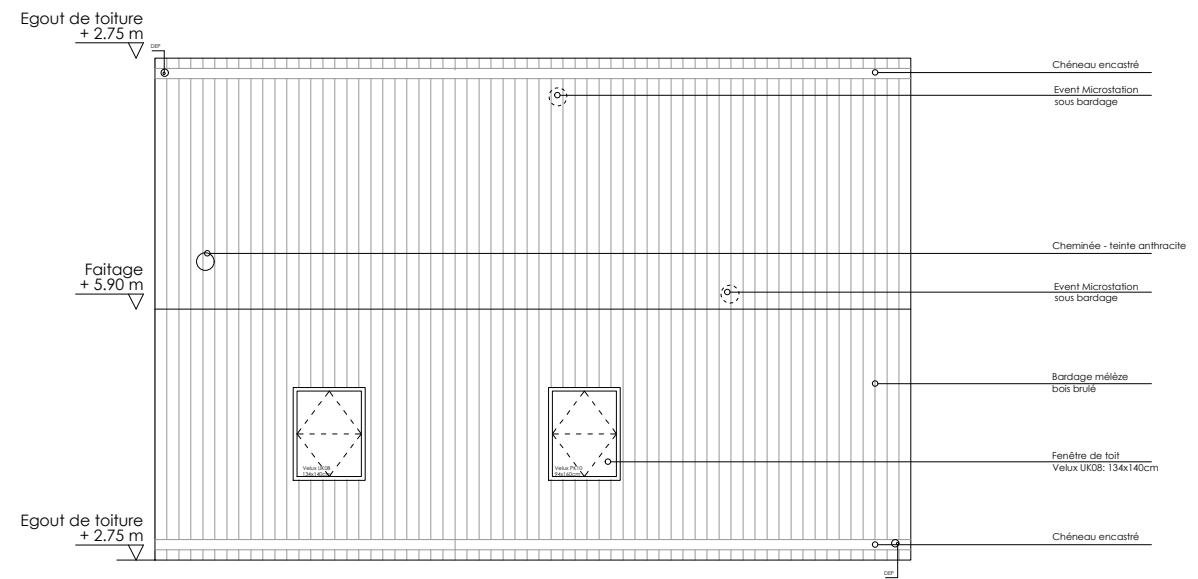

Façade Nord - Façade sur chemin d'accès

Façade Ouest - Façade sur Jardin

Plan de toiture

Façade Est - Façade sur Jardin

Façade Sud - Façade sur Jardin

ÉCHELLE	1/100	DATE	11/05/2022
PROJET	Projet de maison individuelle		
REF	Projet Z	LIEU	6 Hameau de l'Isaac - 59470 Zegerscappel

Plan des Façades et de Toiture