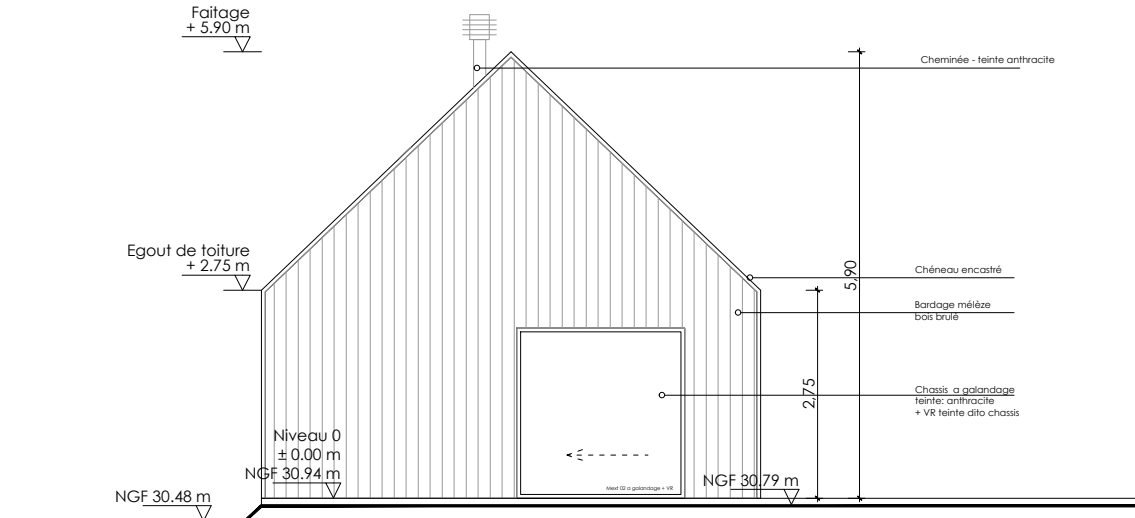

Façade Nord - Façade sur chemin d'accès

Façade Ouest - Façade sur Jardin

Plan de toiture

Façade Est - Façade sur Jardin

Façade Sud - Façade sur Jardin

ÉCHELLE	1/100	DATE	11/05/2022
PROJET	Projet de maison individuelle		
REF	Projet Z	LIEU	6 Hameau de l'Isaac - 59470 Zegerscappel

Plan des Façades et de Toiture