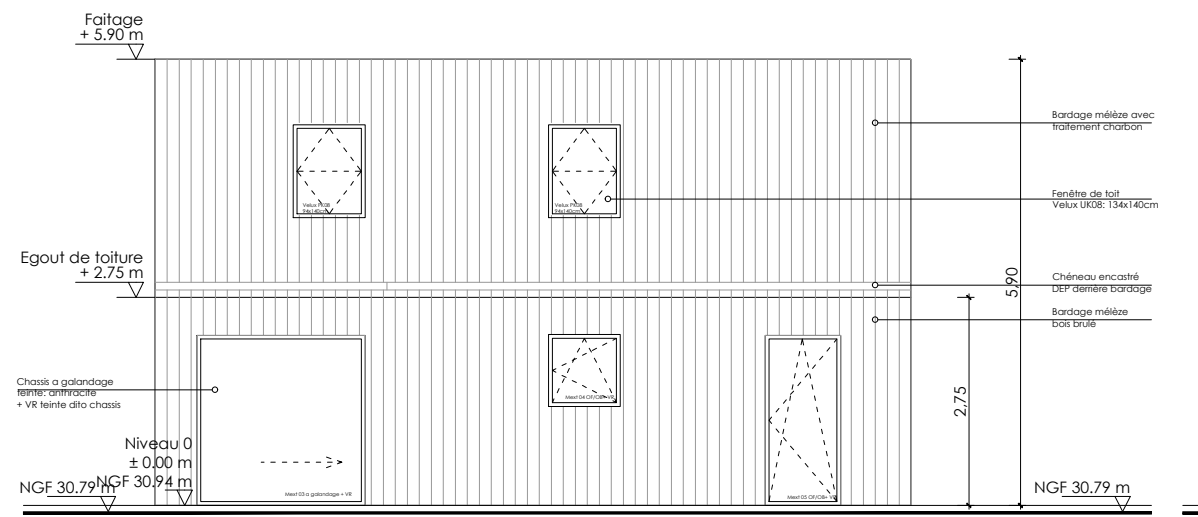

Façade Nord - Façade sur chemin d'accès

Façade Ouest - Façade sur Jardin

Plan de toiture

Façade Est - Façade sur Jardin

Façade Sud - Façade sur Jardin

ÉCHELLE	1/100	DATE	11/05/2022
PROJET	Projet de maison individuelle		
REF	Projet Z	LIEU	6 Hameau de l'Isaac - 59470 Zegerscappel

Plan des Façades et de Toiture