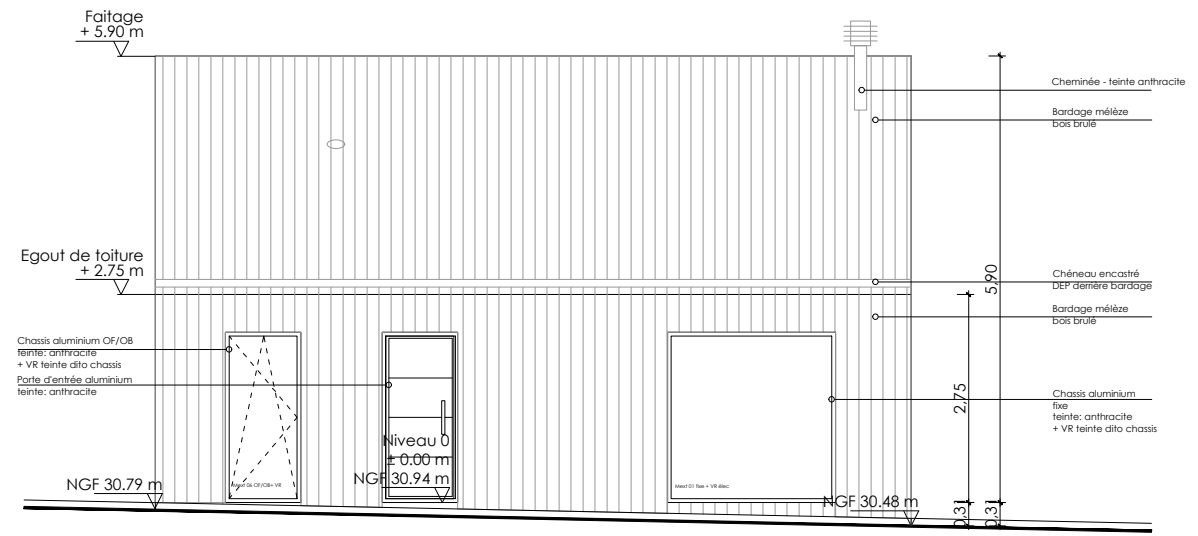

Façade Nord - Façade sur chemin d'accès

Façade Ouest - Façade sur Jardin

Plan de toiture

Façade Est - Façade sur Jardin

Façade Sud - Façade sur Jardin

ÉCHELLE	1/100	DATE	11/05/2022
PROJET	Projet de maison individuelle		
REF	Projet Z	LIEU	6 Hameau de l'Isaac - 59470 Zegerscappel

Plan des Façades et de Toiture