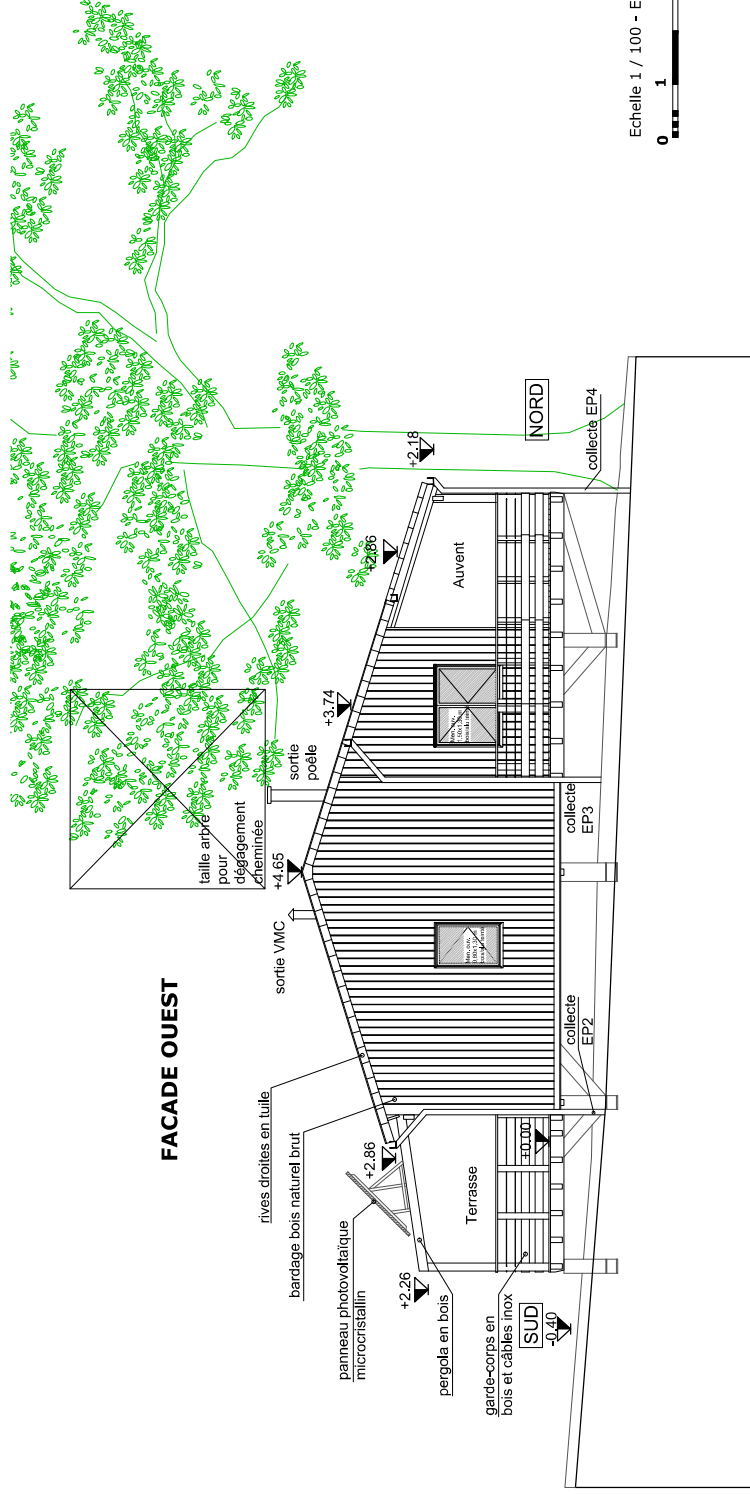

FACADE OUEST

FACADE OUEST

Echelle 1 / 100 - Echelle graphique :
 0 1 5m