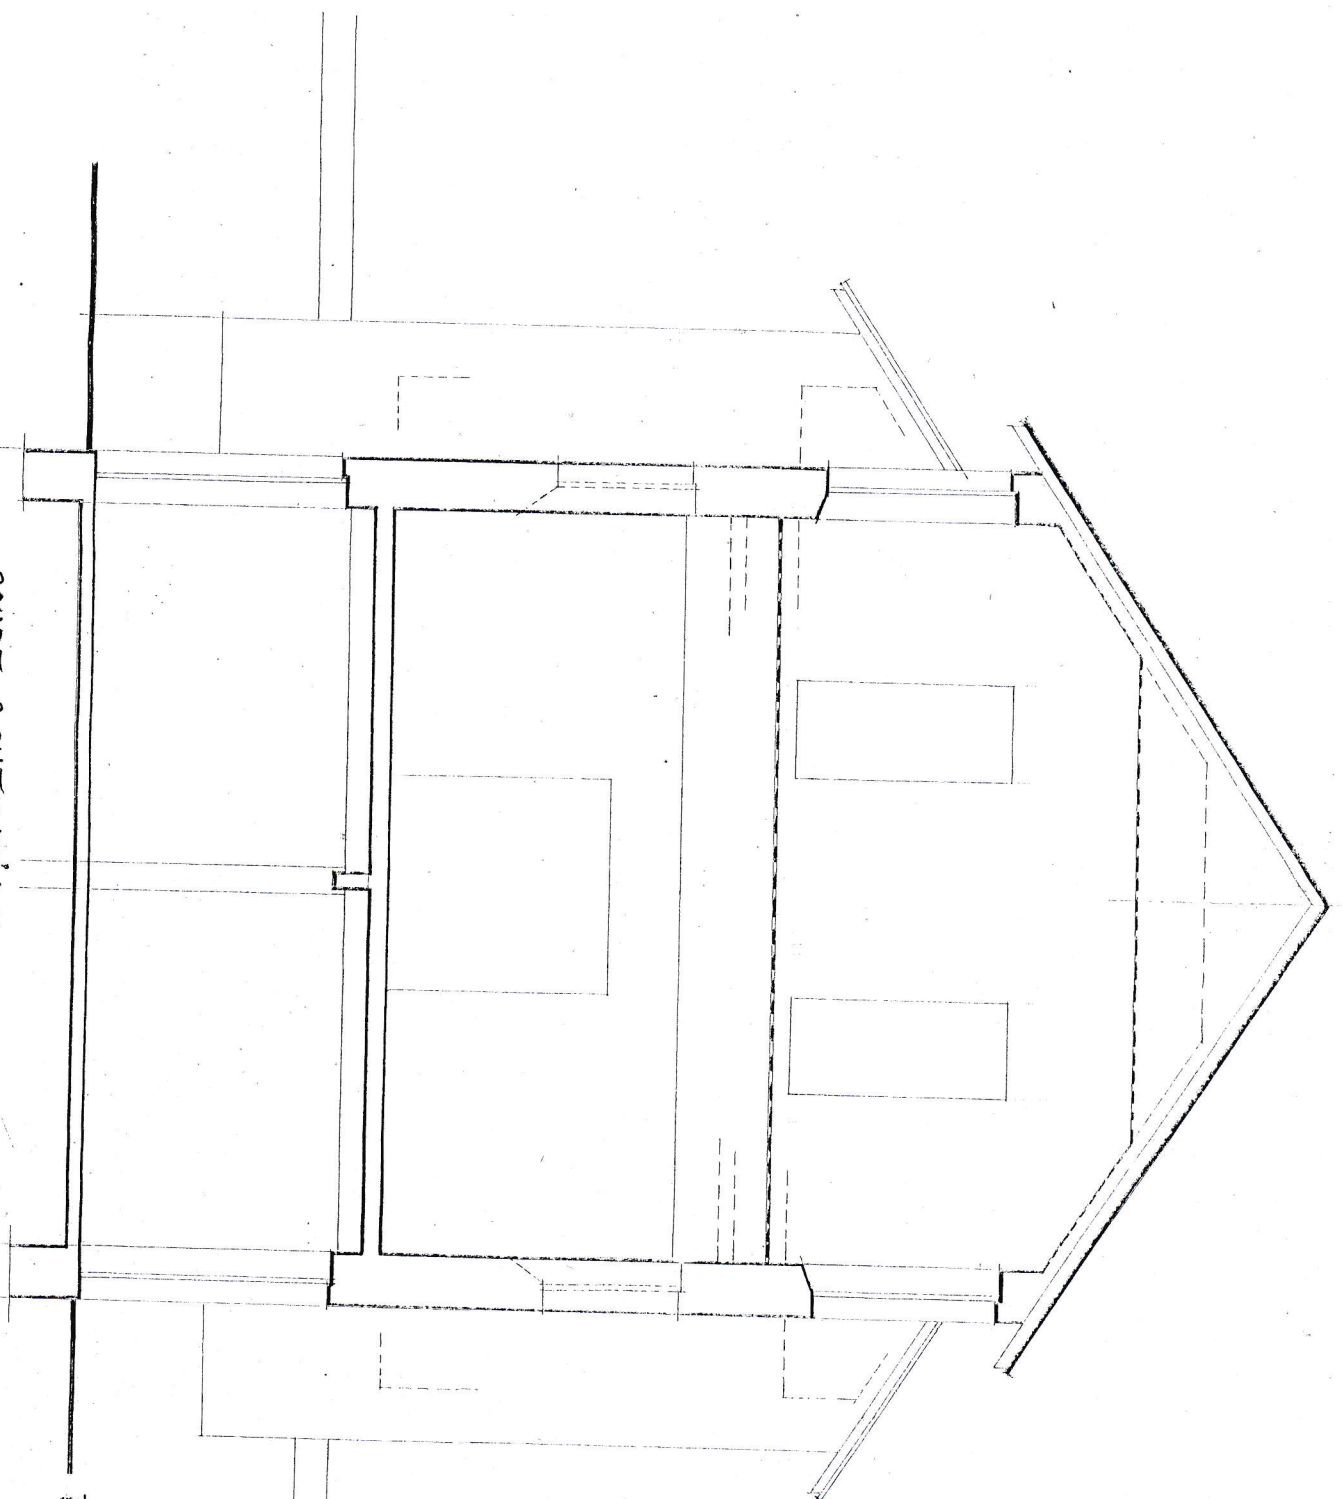

COUPE SCHEMATIQUE

Eglise Notre Dame des Neiges  
Susville 38550 LA MURE  
ETAT DES LIEUX

1/50°

03.2009