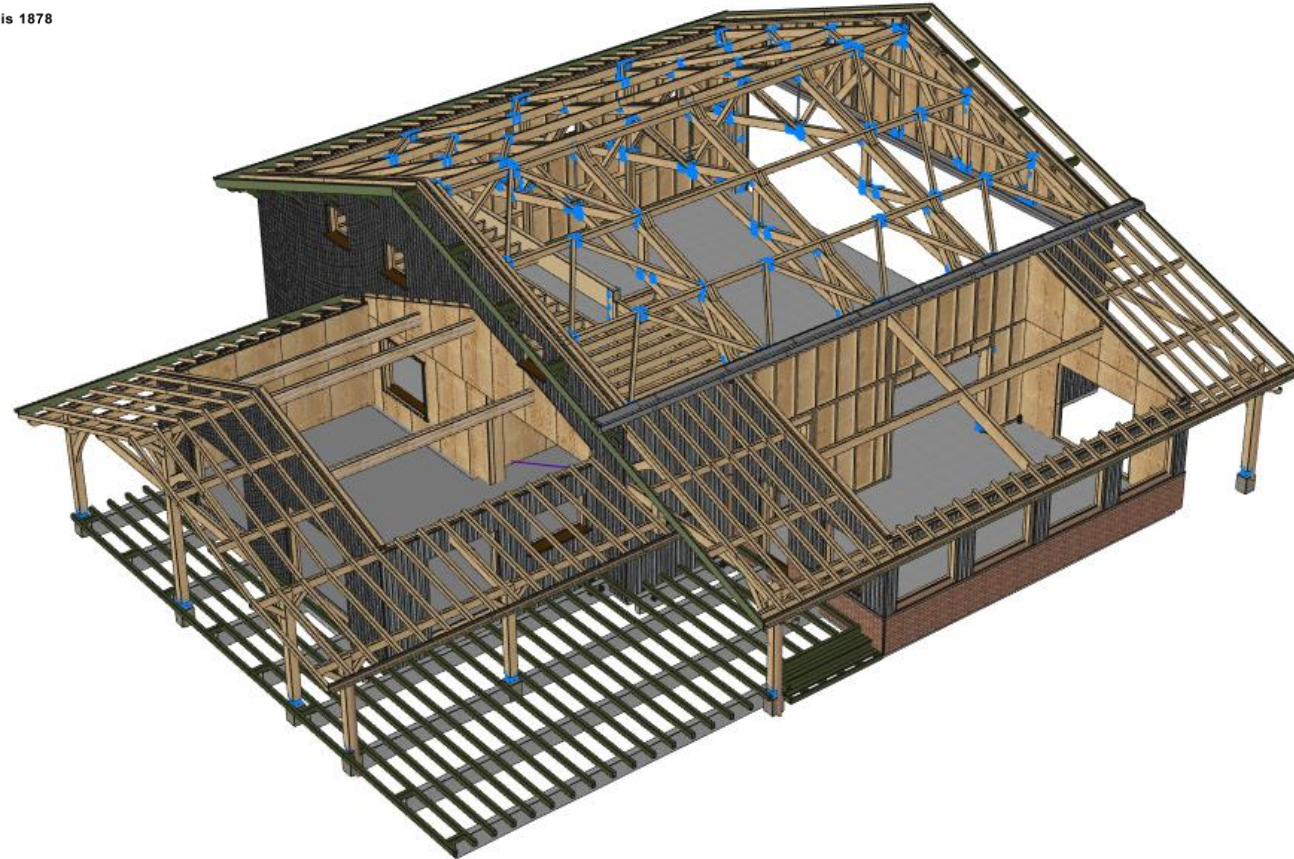

# G. PALLAS

40200 Pontenx Les Forges CHARPENTERS BOIS depuis 1878

Vidéo levage structure / charpente / ossature

<https://www.youtube.com/watch?v=6agKUE-K3il>