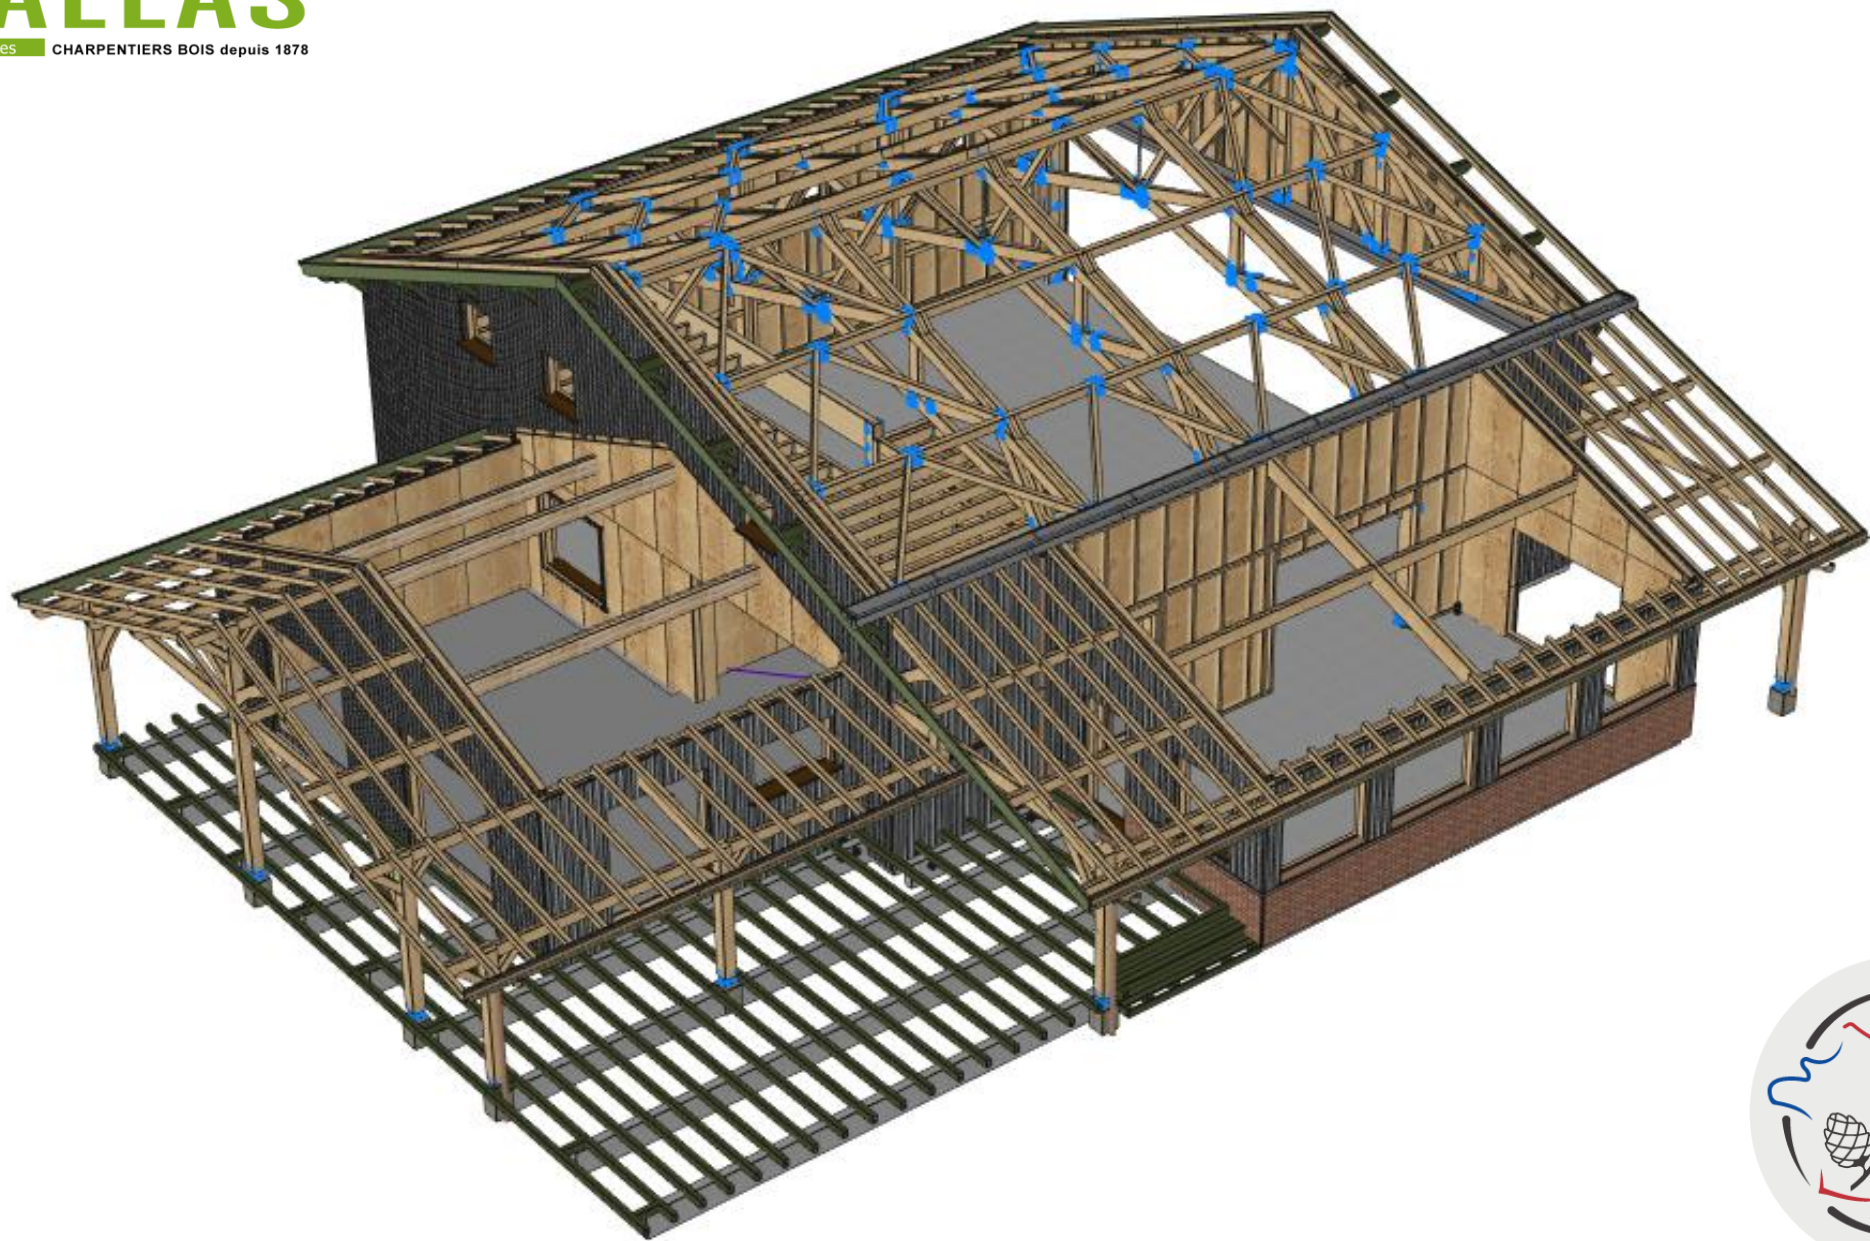

G. PALLAS

40200 Pontenx Les Forges CHARPENTERS BOIS depuis 1878

G. PALLAS
40200 Pontenx Les Forges CHARPENTIERS BOIS depuis 1878

Structure et Charpente Pin des Landes massif