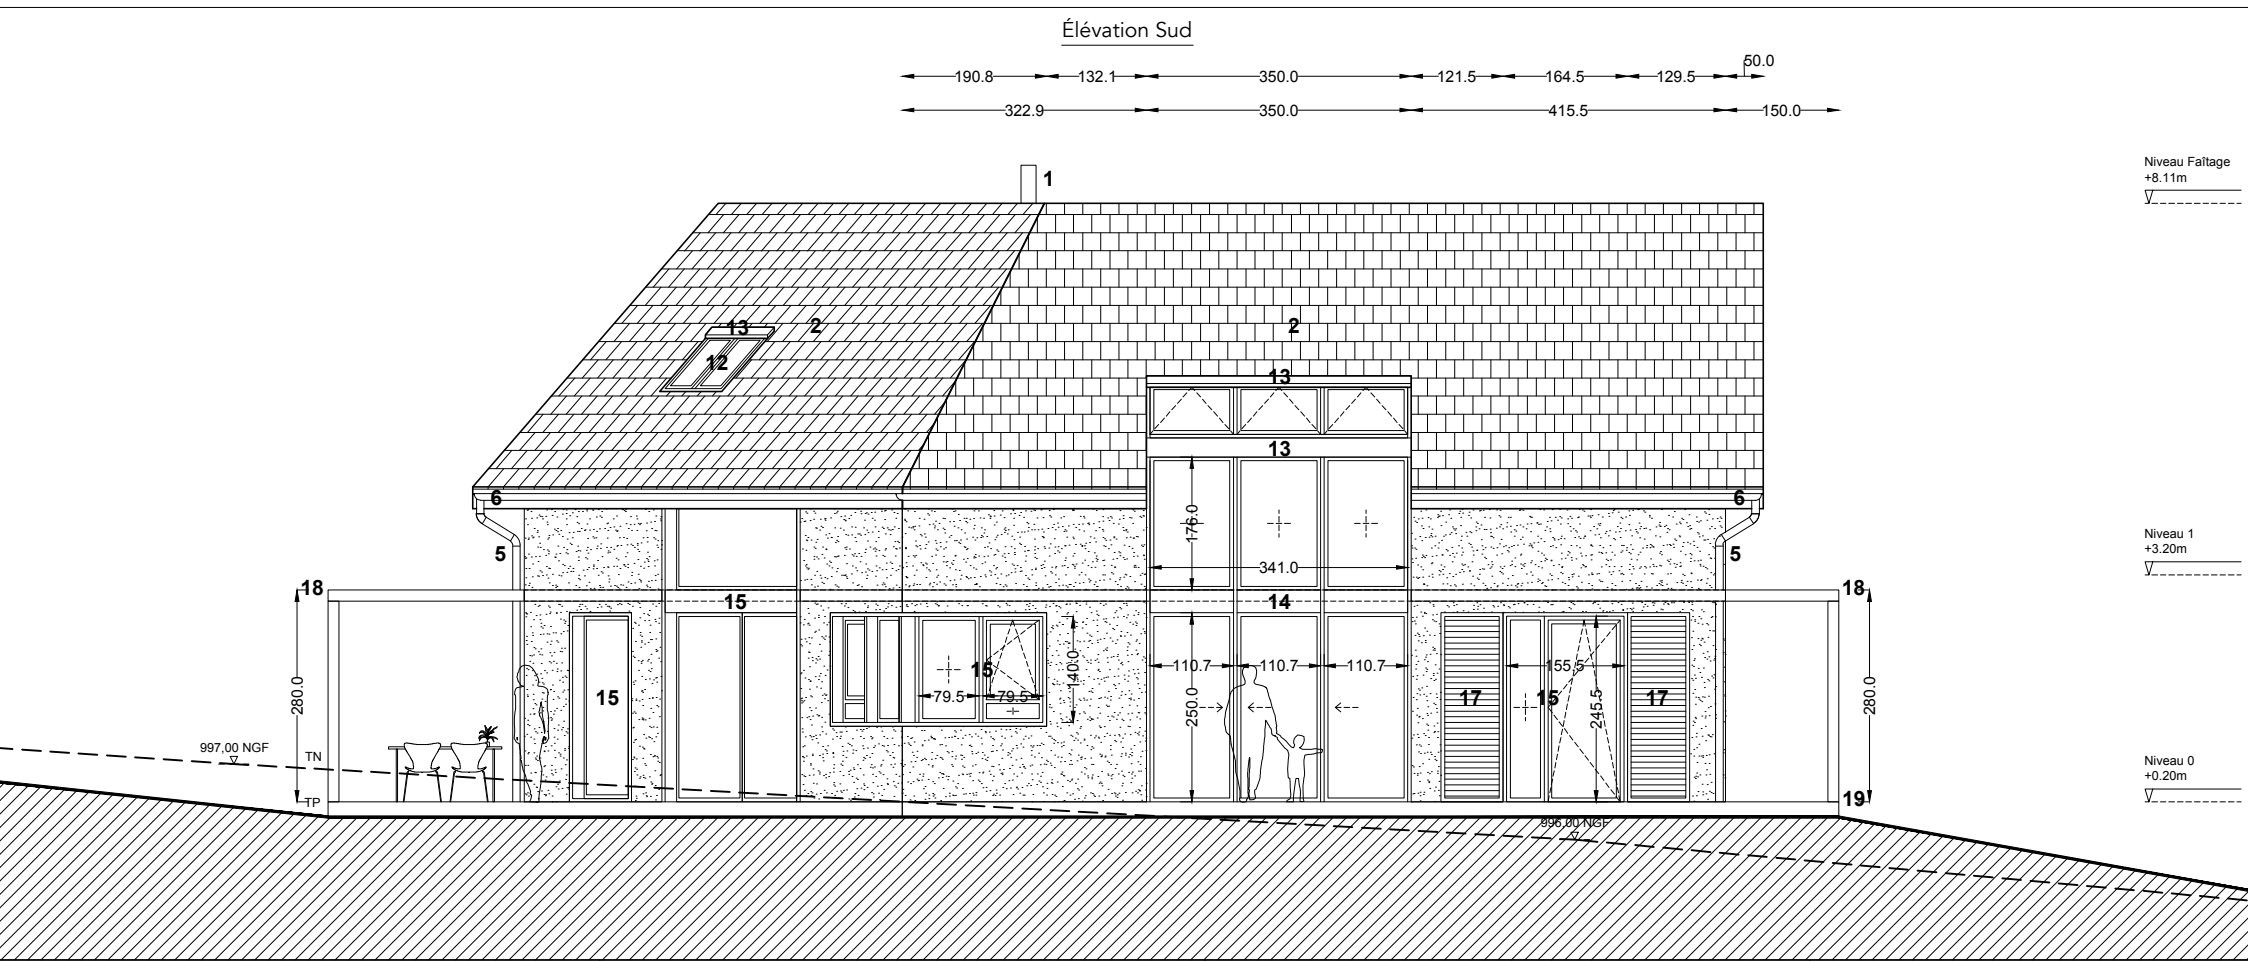

Légende

- 1** - Conduit de fumée et abergement acier laqué teinte ardoise
- 2** - Couverture tuiles terre cuite galbées à emboîtement, teinte rustique
- 3** - Bandeaux de rive bois naturel
- 4** - Toiture plate végétalisée
- 5** - Descente eaux pluviales zinc Ø10cm
- 6** - Chéneau de gouttière zinc
- 7** - Enduit chaux traditionnel, teinte sable naturel
- 8** - Bardage vertical bois naturel, essence mélèze traité à l'huile de lin incolore
- 9** - Bardage horizontal bois naturel, essence mélèze traité à l'huile de lin incolore
- 10** - Soubassement béton armé, brut de décoffrage
- 11** - Porte d'entrée bois naturel
- 12** - Fenêtre double de toit capotage aluminium teinte ardoise
- 13** - Coffrets volets roulants teinte ardoise
- 14** - Serre bioclimatique
- 15** - Menuiseries extérieures bois aluminium avec couvantine extérieure aluminium teinte ardoise, et tableaux d'encadrement en bois naturel
- 16** - Porte garage bois et aluminium
- 17** - Volets coulissants bois naturel, lasuré incolore
- 18** - Pergola et brises soleil horizontaux bois naturel, essence mélèze
- 19** - Terrasse extérieure bois naturel, essence robinier (acacia)

Légende

- TN = Terrain Naturel
- TP = Terrain Projet