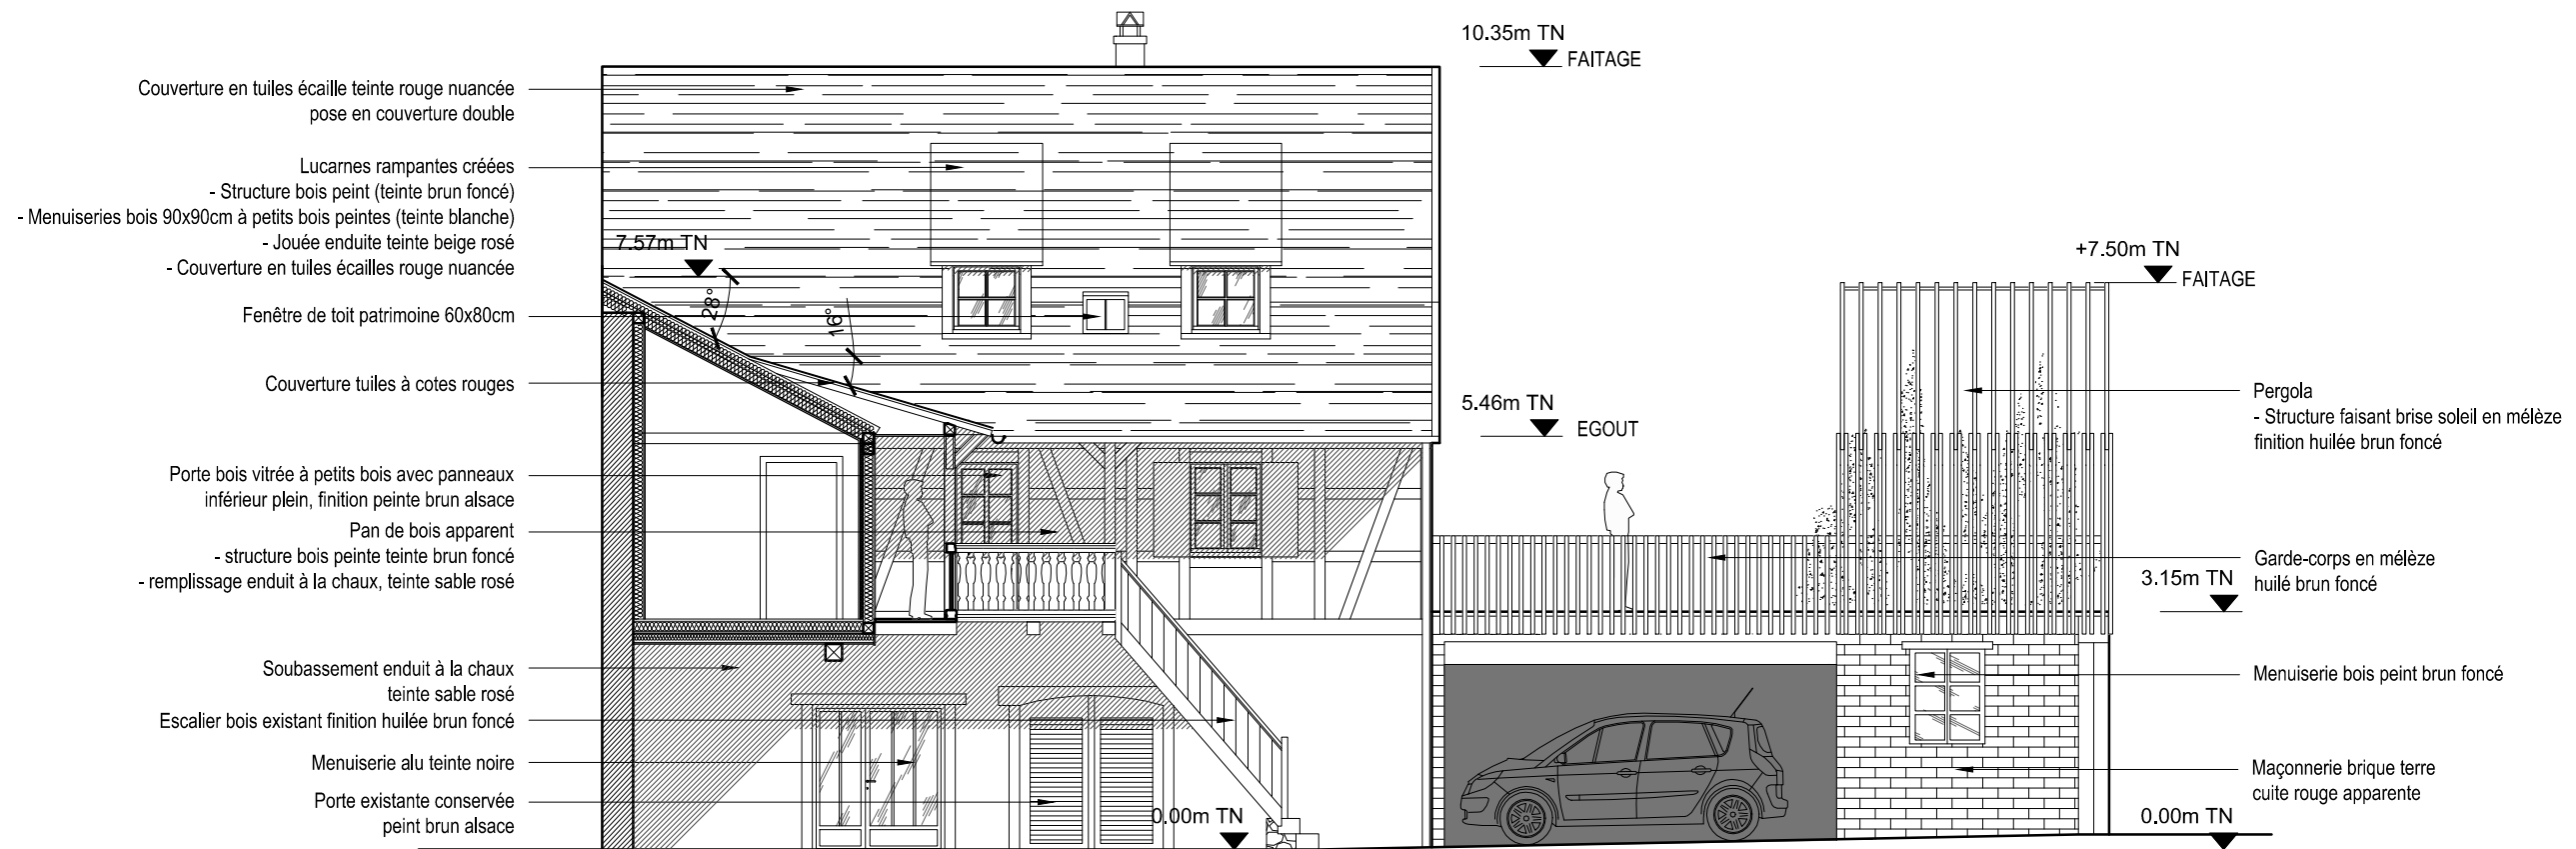

ETAT EXISTANT

ETAT PROJETE

Éch. 1/100

RENOVATION D'UNE MAISON ALSACIENNE

Architecte **mSteger** architecte
 3, rue de l'École 67560 ROSENWILLER
 P_06 84 00 34 10 T_09 82 45 27 88
 contact@mstegerarchitecte.com
 www.mstegerarchitecte.com