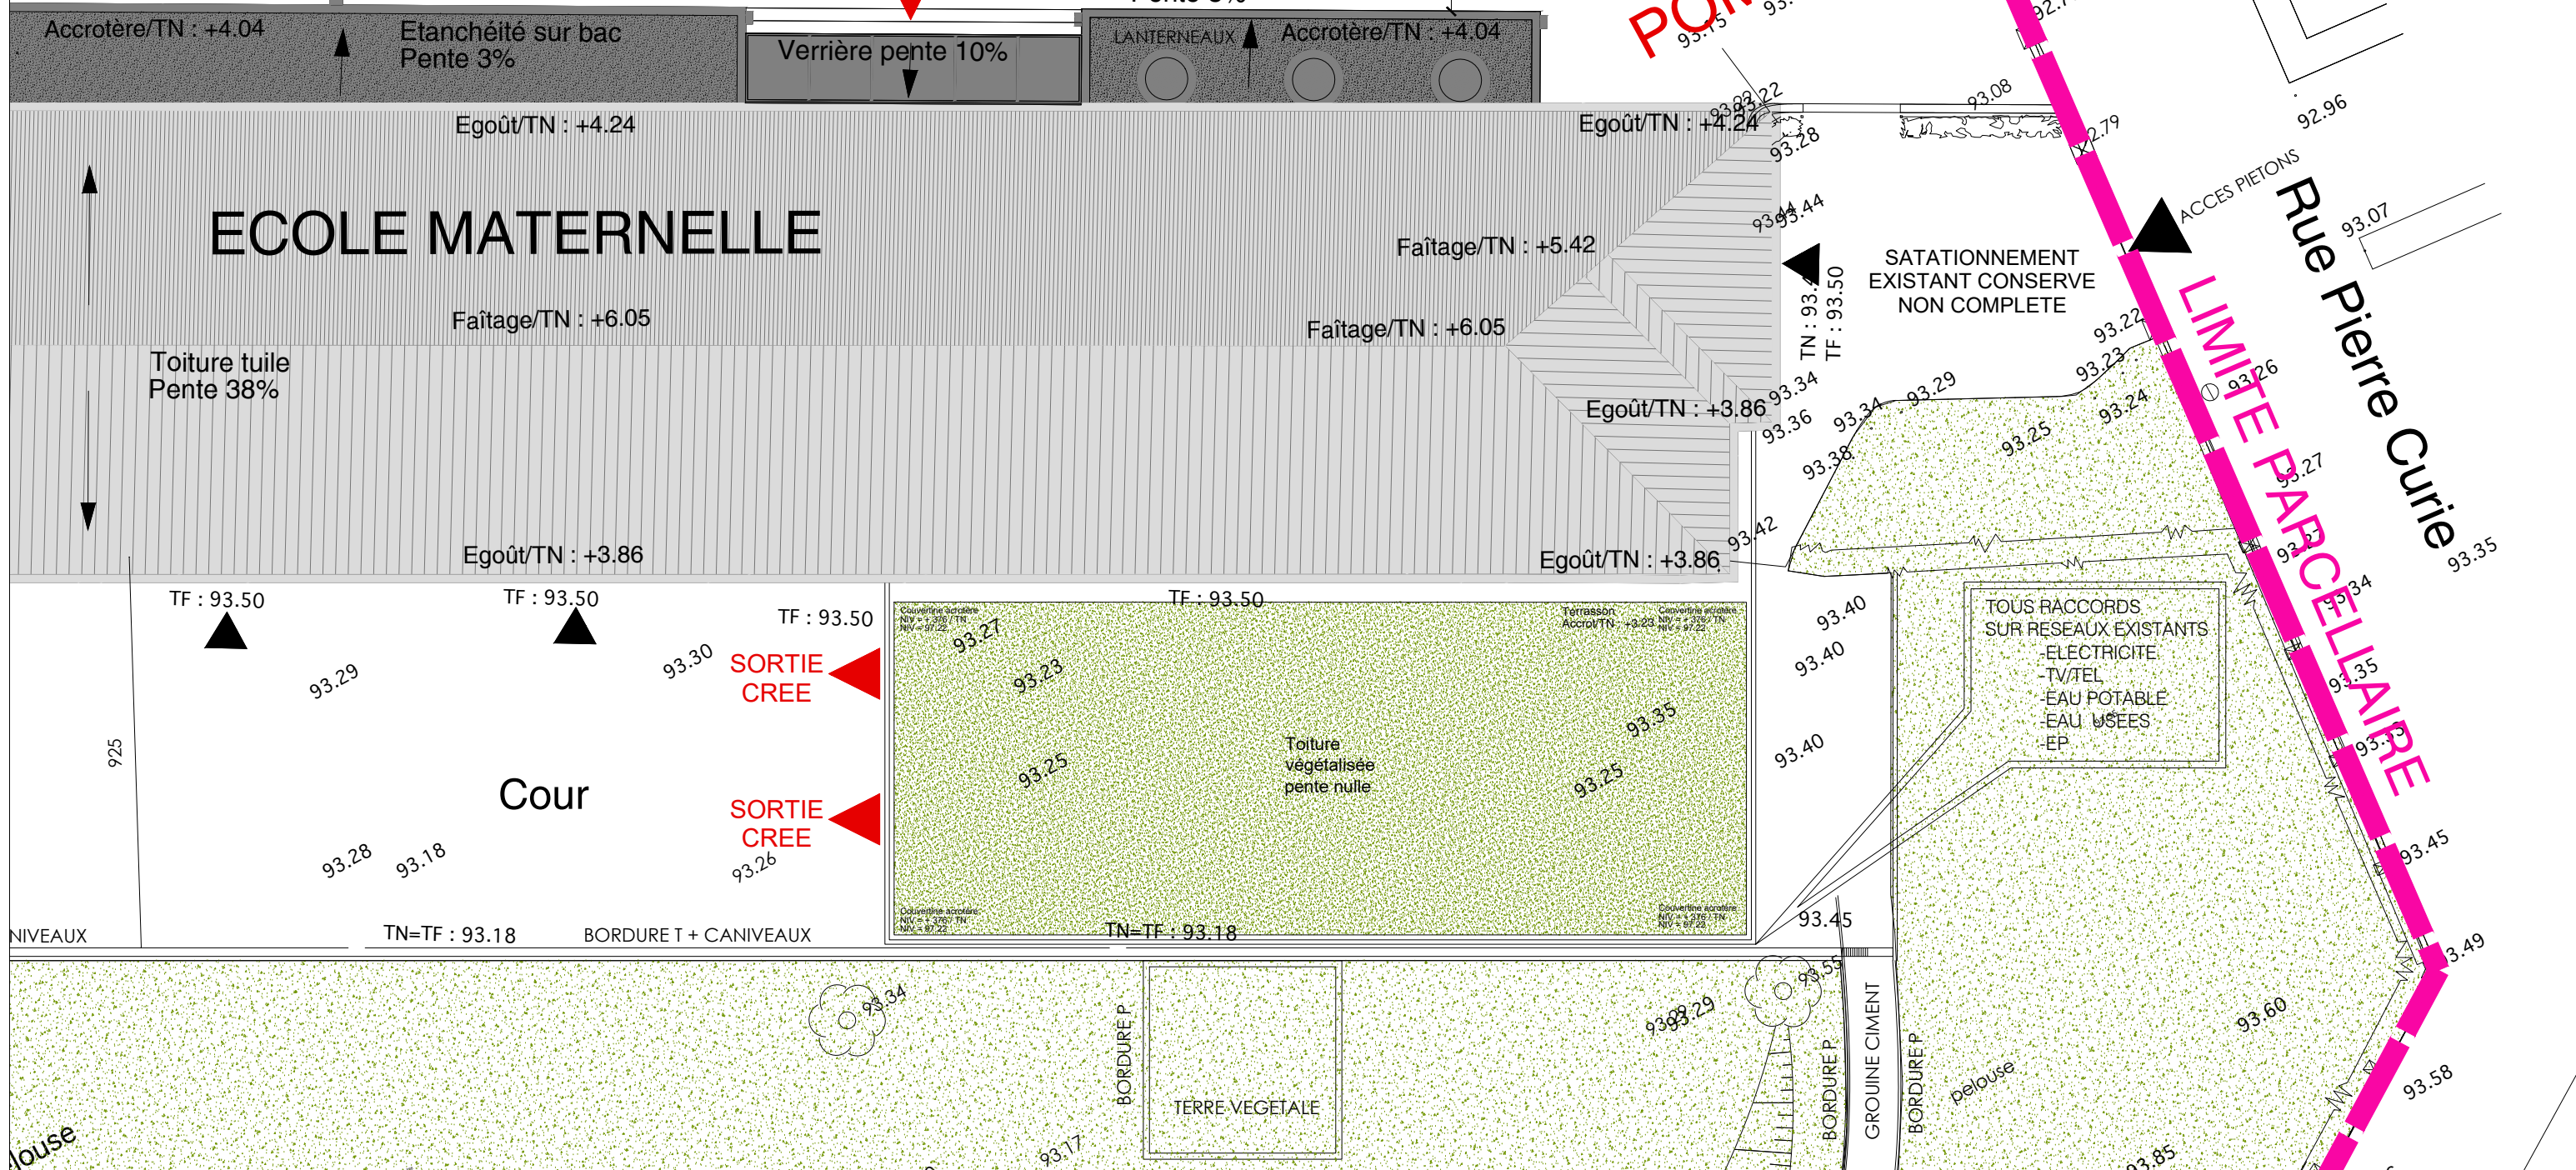

**MITRE PARCELLAIRE**

**ACCES SORTIE PRINCIPAL**

**ACCES POMPIERS**

**MITRE PARCELLAIRE**  
Rue Pierre Curie

**ARCHITECTE**  
Atelier Christian Zoméno Architecte  
23 Bld de l'Europe  
54 500 Vandoeuvre-lès-Nancy

**MAITRE D'OUVRAGE**  
VILLE DE VANDOEUVRE LES NANCY

**BET - TCE**  
BET2C  
5, allée de la forêt de la Reine  
54 500 Vandoeuvre-lès-Nancy

**MODIFICATIONS**

Indice A : \_\_\_\_\_  
 Indice B : \_\_\_\_\_  
 Indice C : \_\_\_\_\_  
 Indice D : \_\_\_\_\_  
 Indice E : \_\_\_\_\_  
 Indice F : \_\_\_\_\_  
 Indice G : \_\_\_\_\_

**Christian ZOMENO**  
ARCHITECTE  
NATIONS - 23 Bd de l'Europe  
54 500 VANDOEUVRE  
Tél. 03 83 35 26 31 - Fax 03 83 32 96 48  
atelierarchi.czomeno@aacz.fr

CONTENU DU PLAN:		Niv : ---- Ngf		PROJET:		
<b>ECOLEMATERNELLE</b>				<b>Aménagement de nouveaux espaces de vie pour le</b>		
<b>PLAN DE TOITURE</b>				<b>Groupe scolaire Jean Macé à Vandoeuvre-lès-Nancy</b>		
Ech:	Date:	Vérif.:	Phase:	PLAN-NR.:	INDICE:	DATE:
<b>1-150eme</b>	24.01.2019	DG	<b>PC</b>	<b>PC 05c</b>	<b>0</b>	24.01.2019