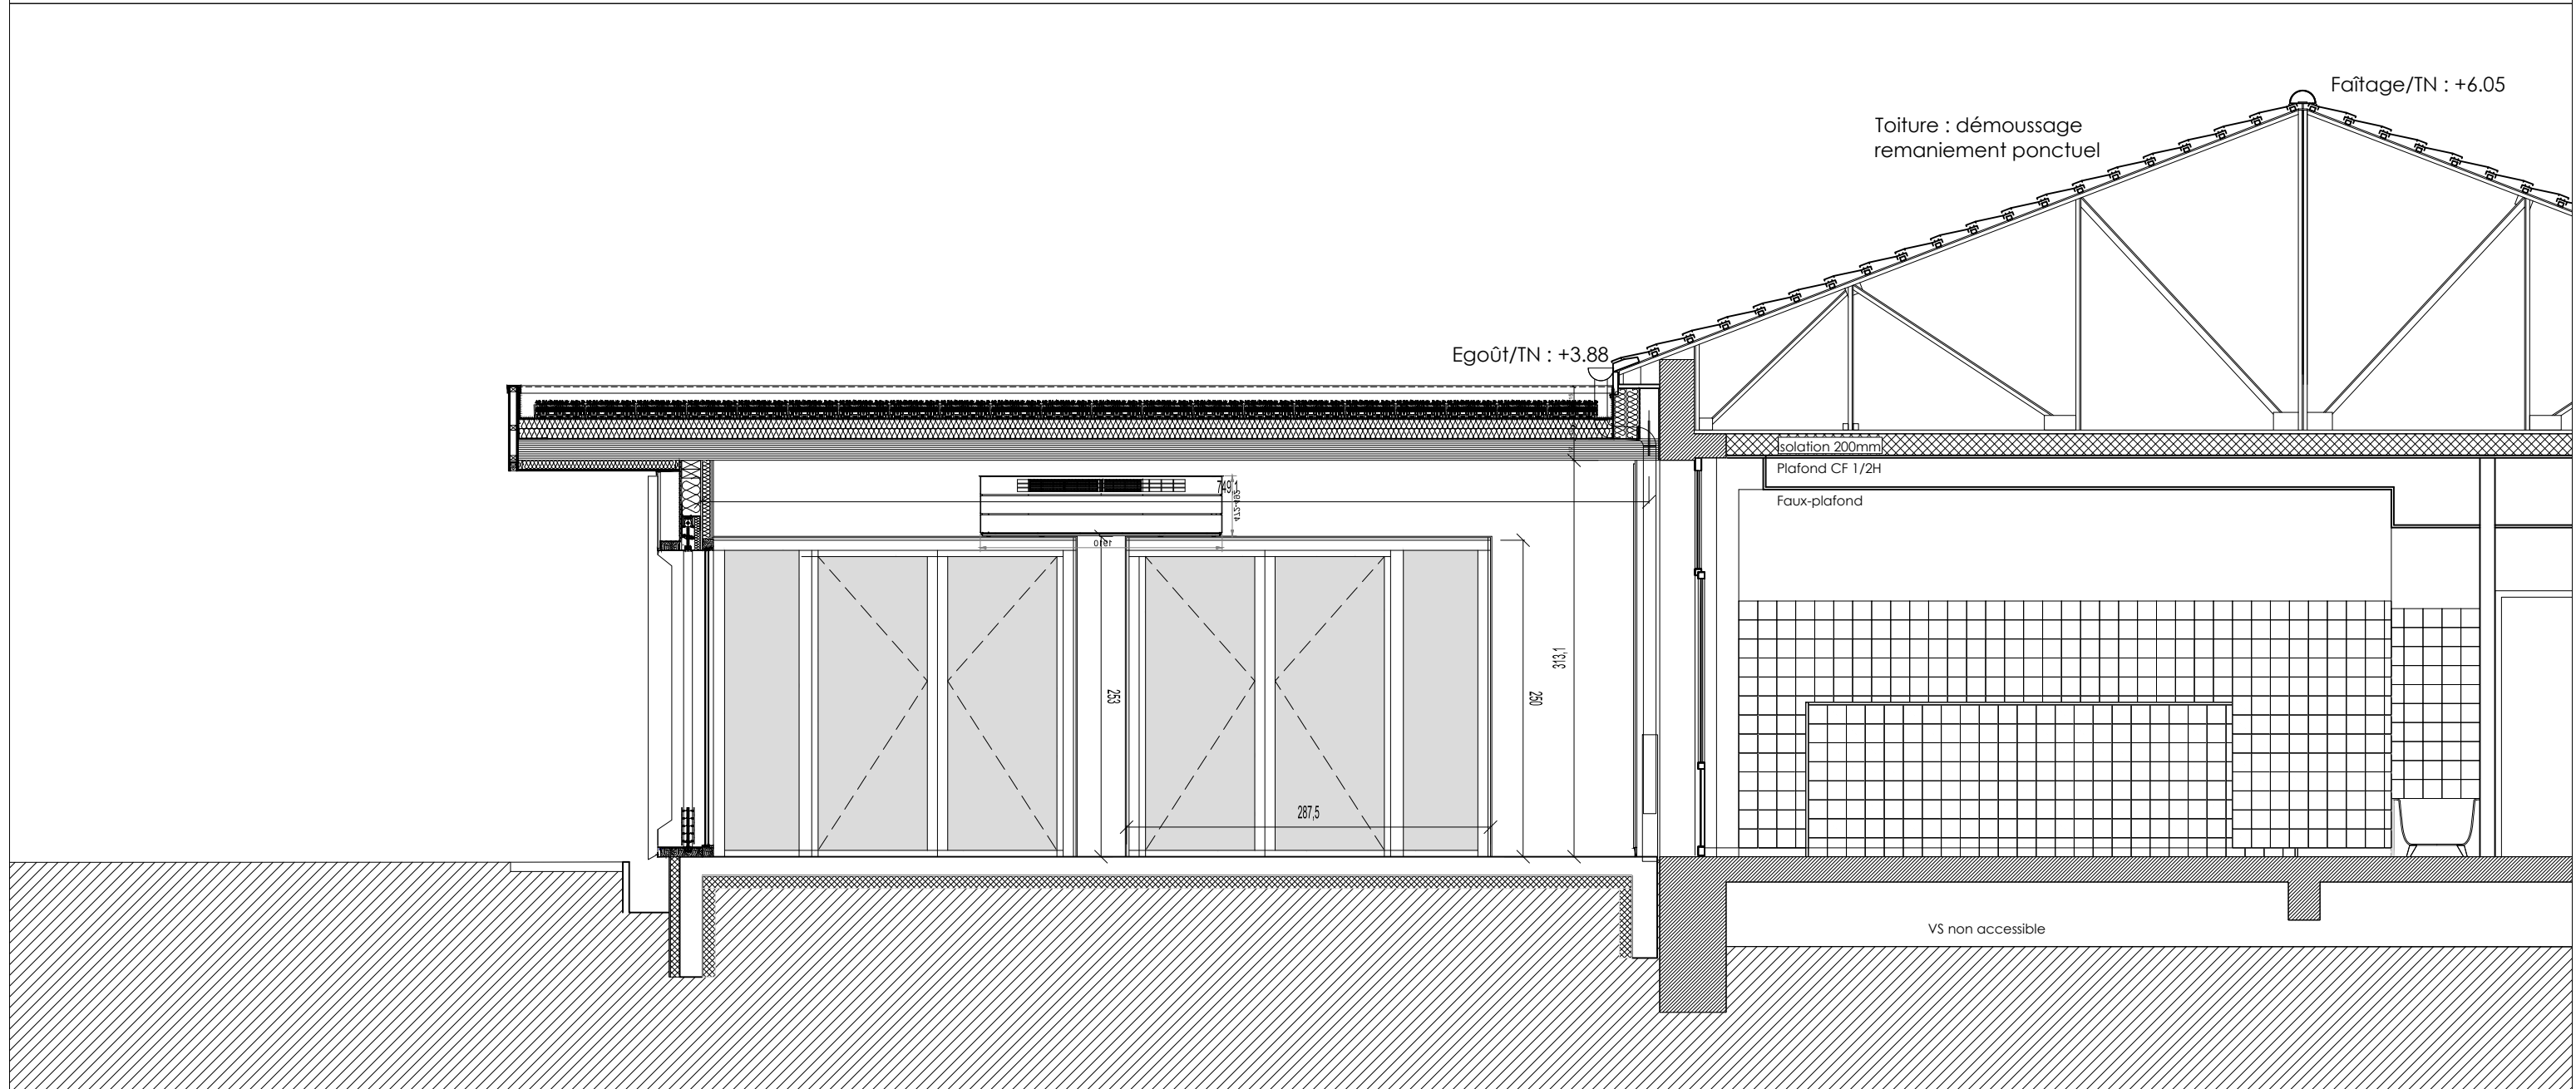

Limite de propriété

Limite de propriété

ARCHITECTE
 Atelier Christian Zoméno Architecte
 23 Bld de l'Europe
 54 500 Vandoeuvre-les-Nancy

MAITRE D'OUVRAGE
 VILLE DE VANDOEUVRE LES NANCY

BET - TCE
 BET2C
 5, allée de la forêt de la Reine
 54 500 Vandoeuvre-lès-Nancy

MODIFICATIONS

Indice A :
 Indice B :
 Indice C :
 Indice D :
 Indice E :
 Indice F :
 Indice G :

Christian ZOMENO
ARCHITECTE
 NATIONS - 23 Bd de l'Europe
 54 500 VANDOEUVRE
 Tél. 03 83 35 26 31 - Fax 03 83 32 96 48
 atelierarchi.czomeno@aacz.fr

CONTENU DU PLAN:		Niv : ----- Ngf		PROJET:		
ECOLE MATERNELLE COUPE SUR SALLE ACTIVE				Aménagement de nouveaux espaces de vie pour le Groupe scolaire Jean Macé à Vandoeuvre-lès-Nancy		
Ech:	Date:	Vérif.:	Phase:	PLAN-NR.:	INDICE:	DATE:
1: 200-50	24.01.2019	DG	PC	PC03b	0	24.01.2019