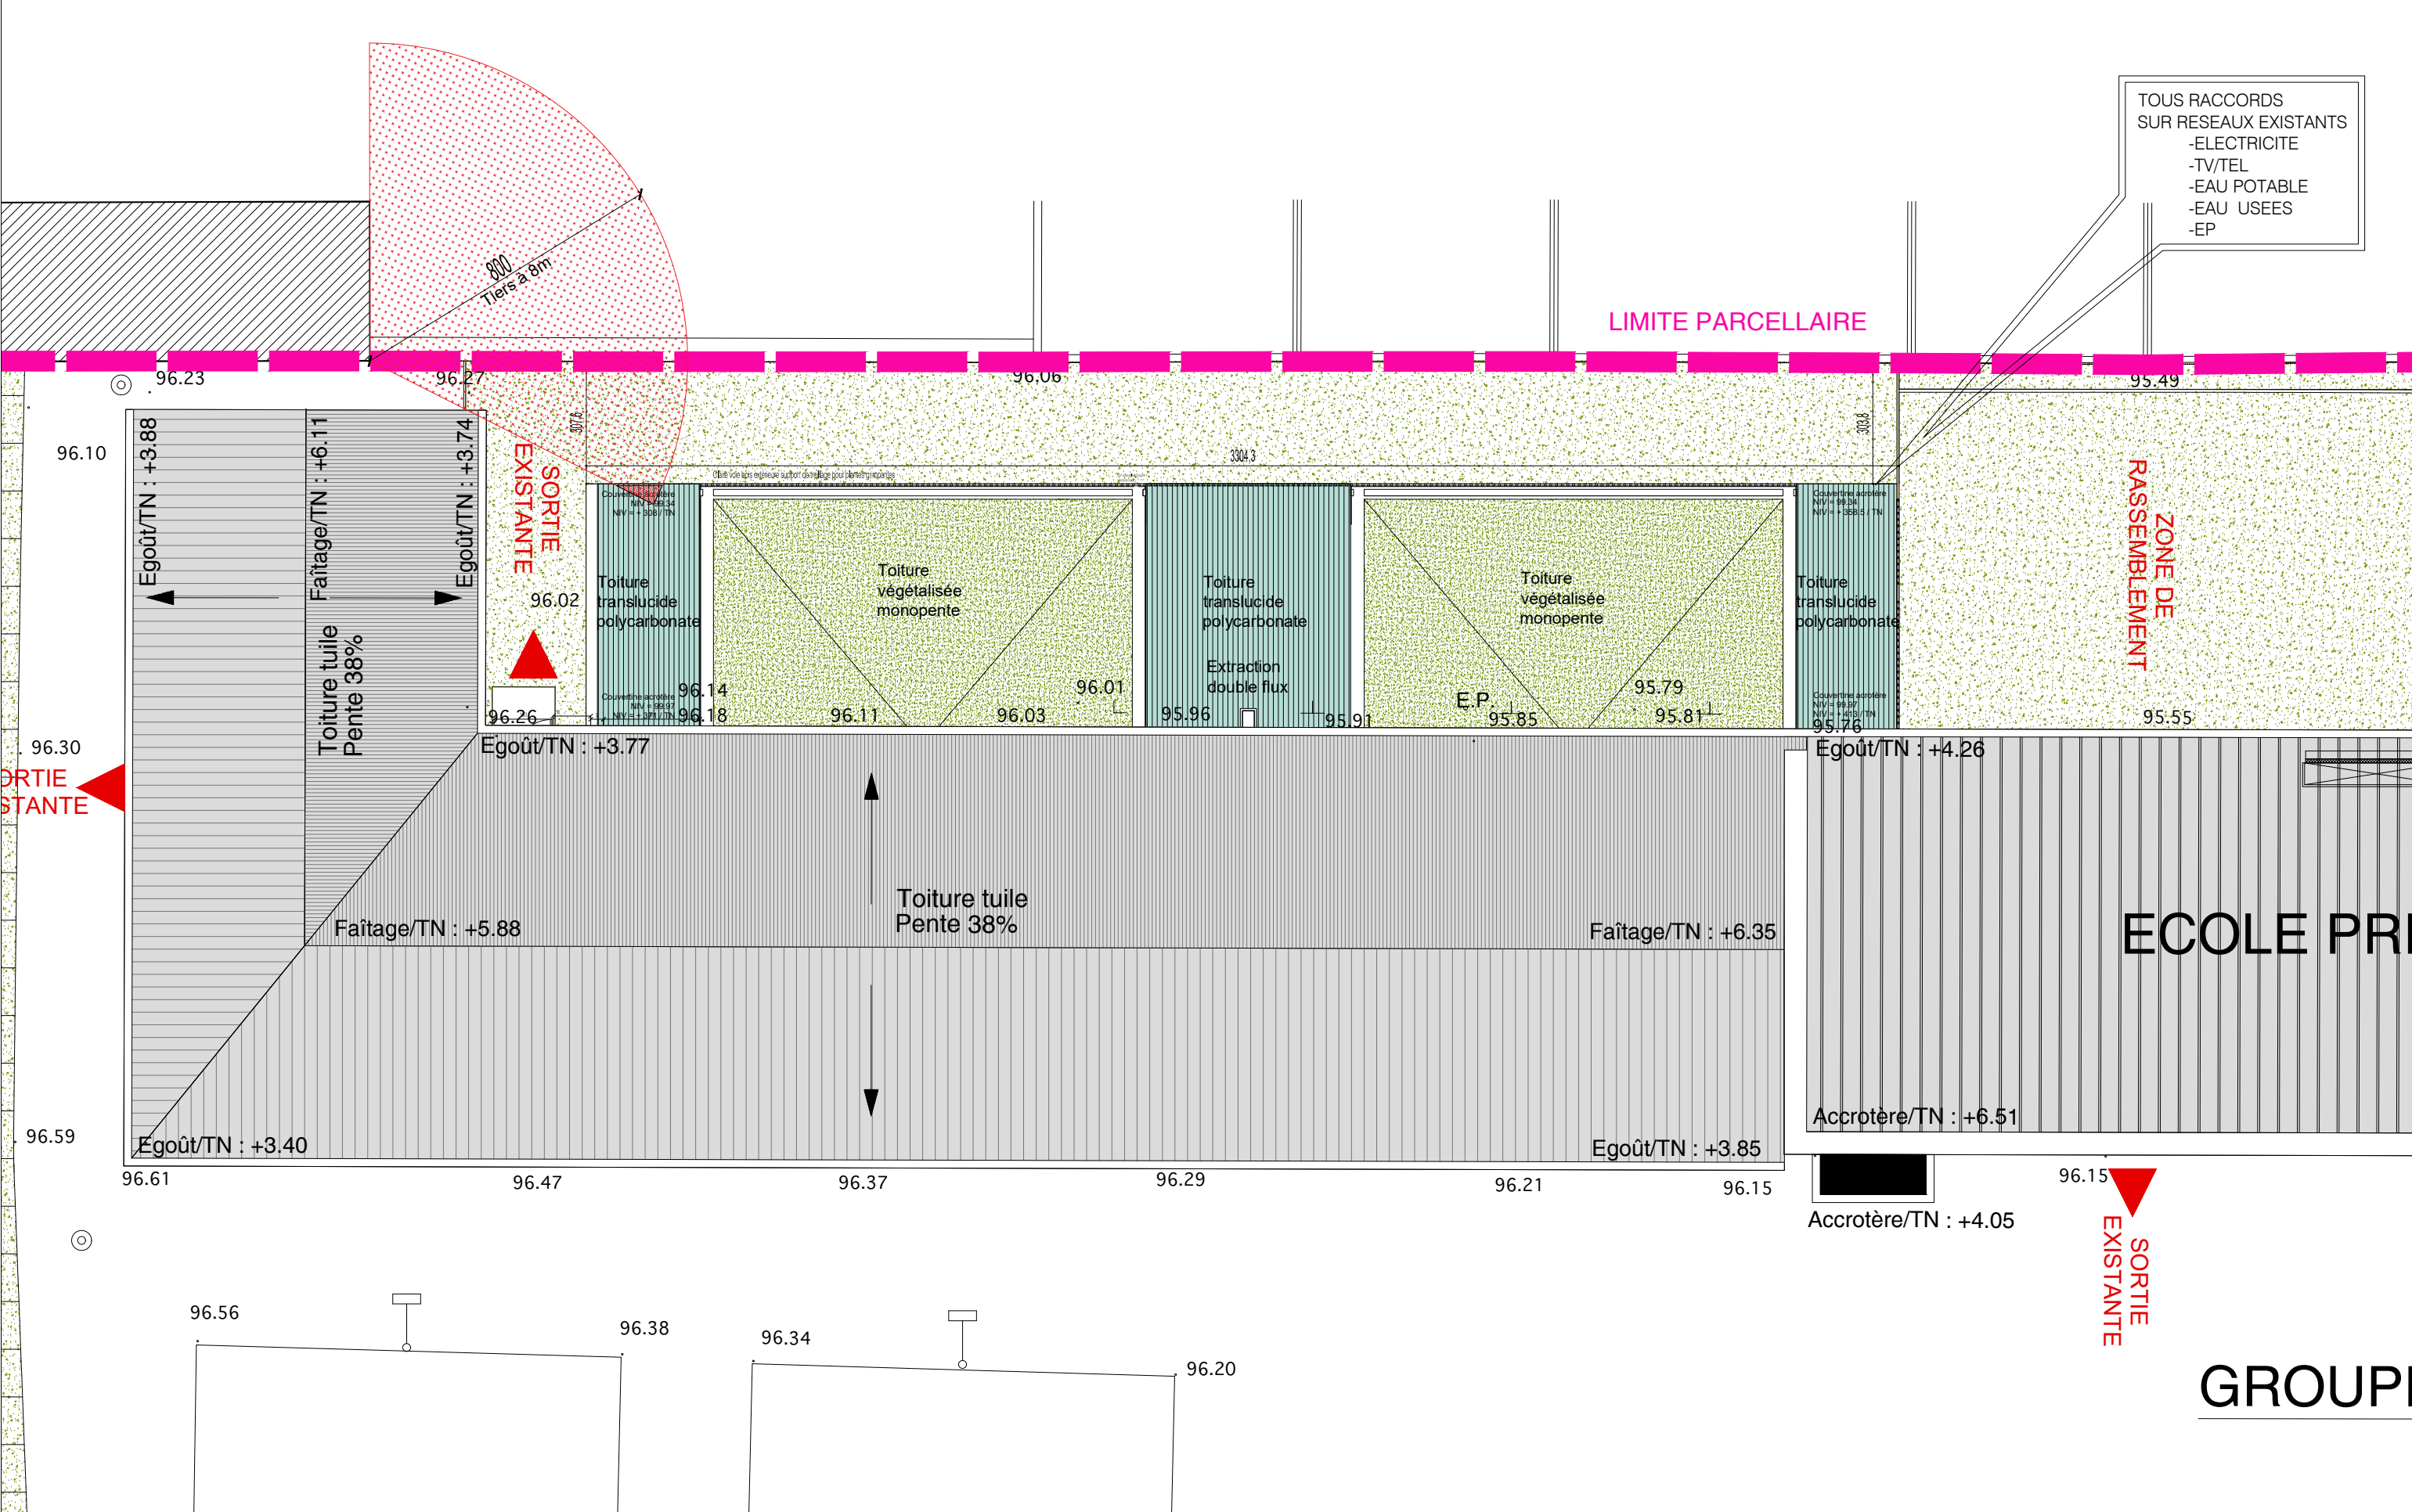

TOUS RACCORDS
SUR RESEAUX EXISTANTS
-ELECTRICITE
-TV/TEL
-EAU POTABLE
-EAU USEES
-EP

ARCHITECTE
Atelier Christian Zoméno Architecte
23 Bld de l'Europe
54 500 Vandoeuvre-lès-Nancy

MAITRE D'OUVRAGE
VILLE DE VANDOEUVRE LES NANCY

BET - TCE
BET2C
5, allée de la forêt de la Reine
54 500 Vandoeuvre-lès-Nancy

MODIFICATIONS

Indice A : _____
Indice B : _____
Indice C : _____
Indice D : _____
Indice E : _____
Indice F : _____
Indice G : _____

Christian ZOMENO
ARCHITECTE
NATIONS - 23 Bd de l'Europe
54 500 VANDOEUVRE
Tél. 03 83 35 26 31 - Fax 03 83 32 96 48
atelierarchi.czomeno@aacz.fr

CONTENU DU PLAN:		Niv : ----- Ngf		PROJET:		
ECOLE PRIMAIRE PLAN DE TOITURE		Aménagement de nouveaux espaces de vie pour le Groupe scolaire Jean Macé à Vandoeuvre-lès-Nancy				
Ech:	Date:	Vérif.:	Phase:	PLAN-NR.:	INDICE:	DATE:
1-150eme	24.01.2019	DG	PC	PC 05a	0	24.01.2019