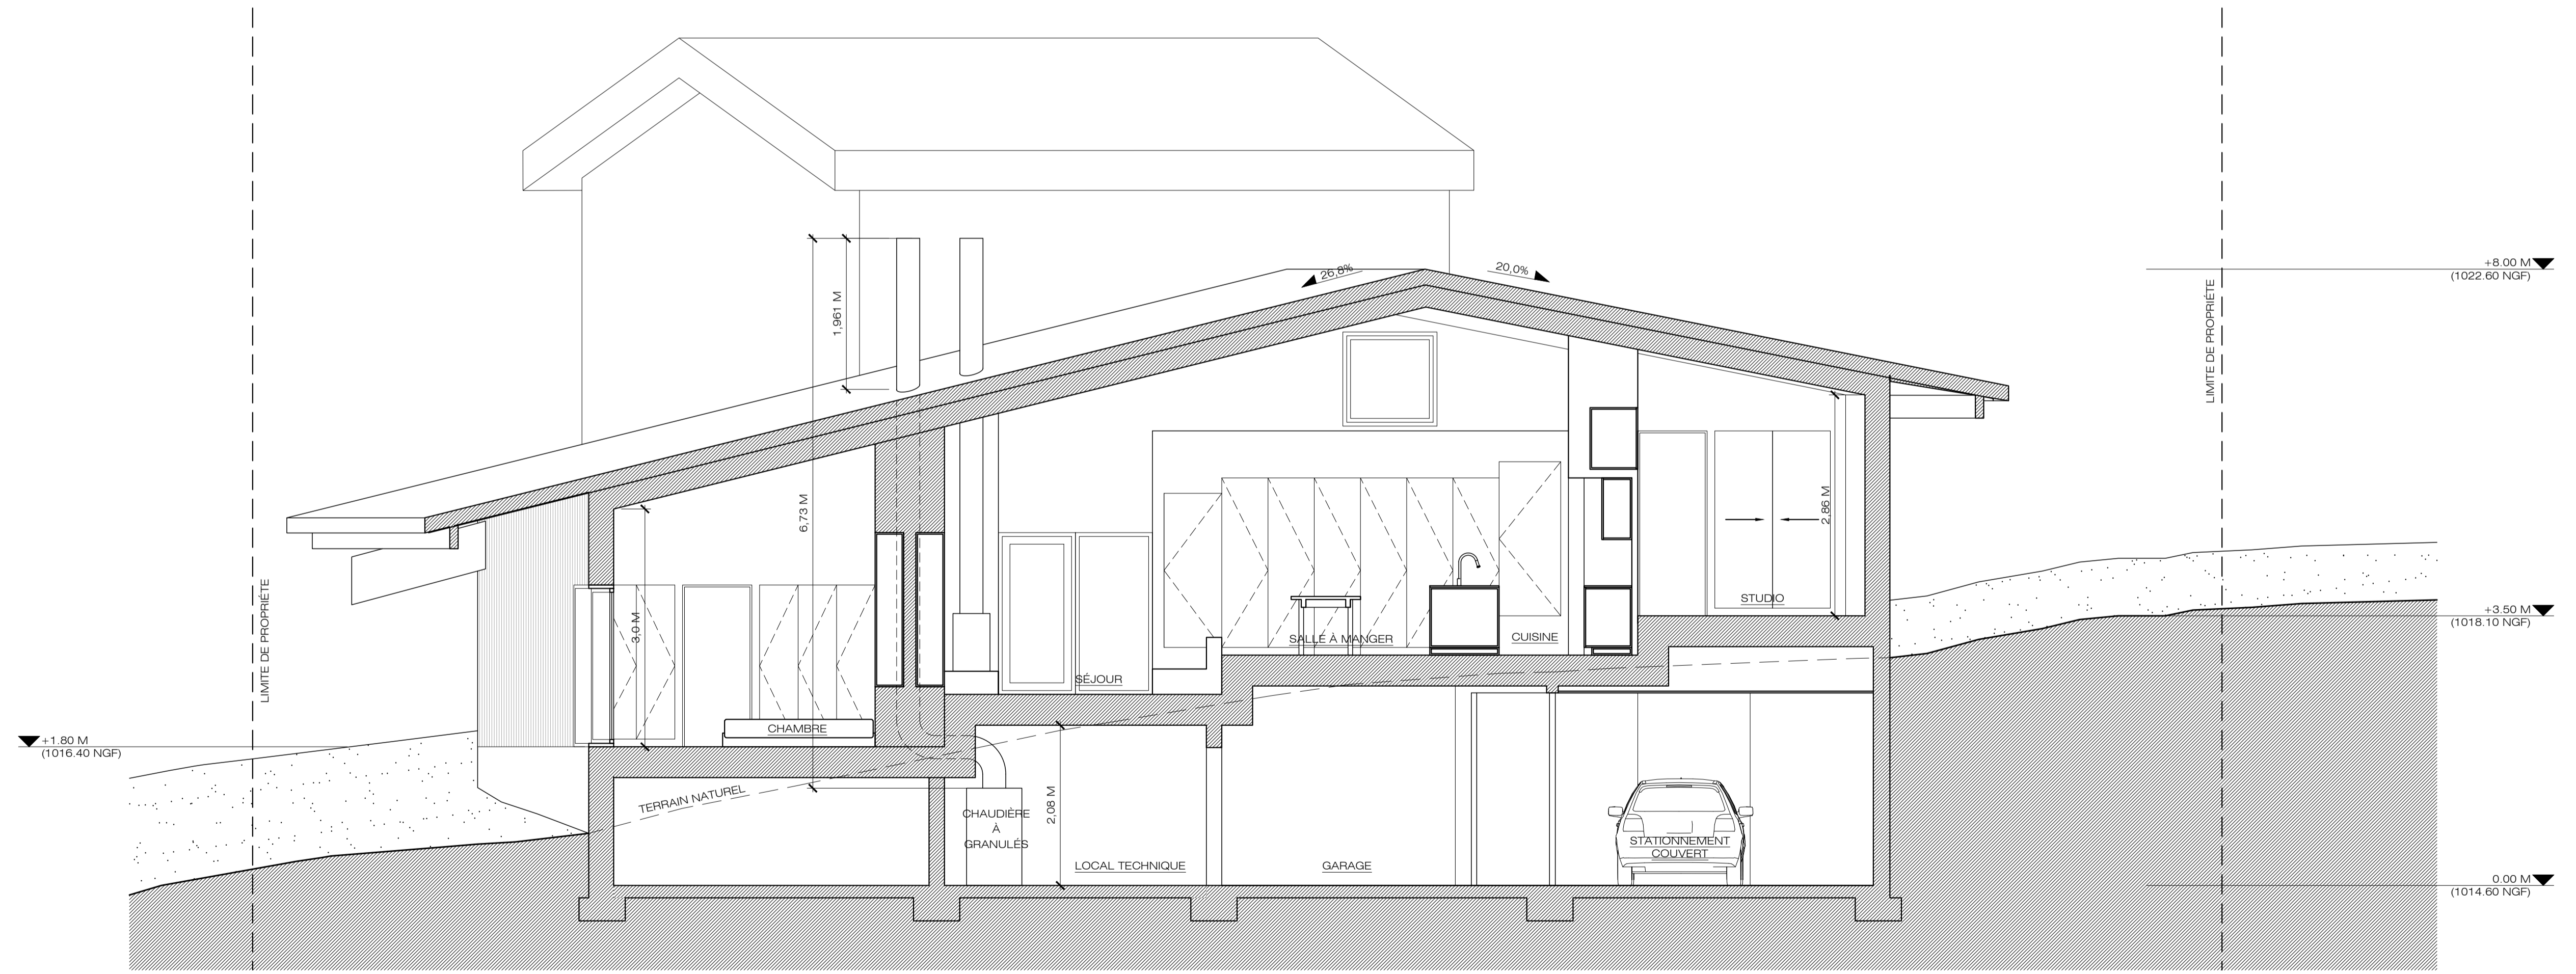

CHALET VILLARD DE LANS

LIEU-DIT "CONTERIE" PARCELLE AM 36
38250 VILLARD DE LANS

1 COUPE LONGITUDINALE
ECHÈLLE 1:50