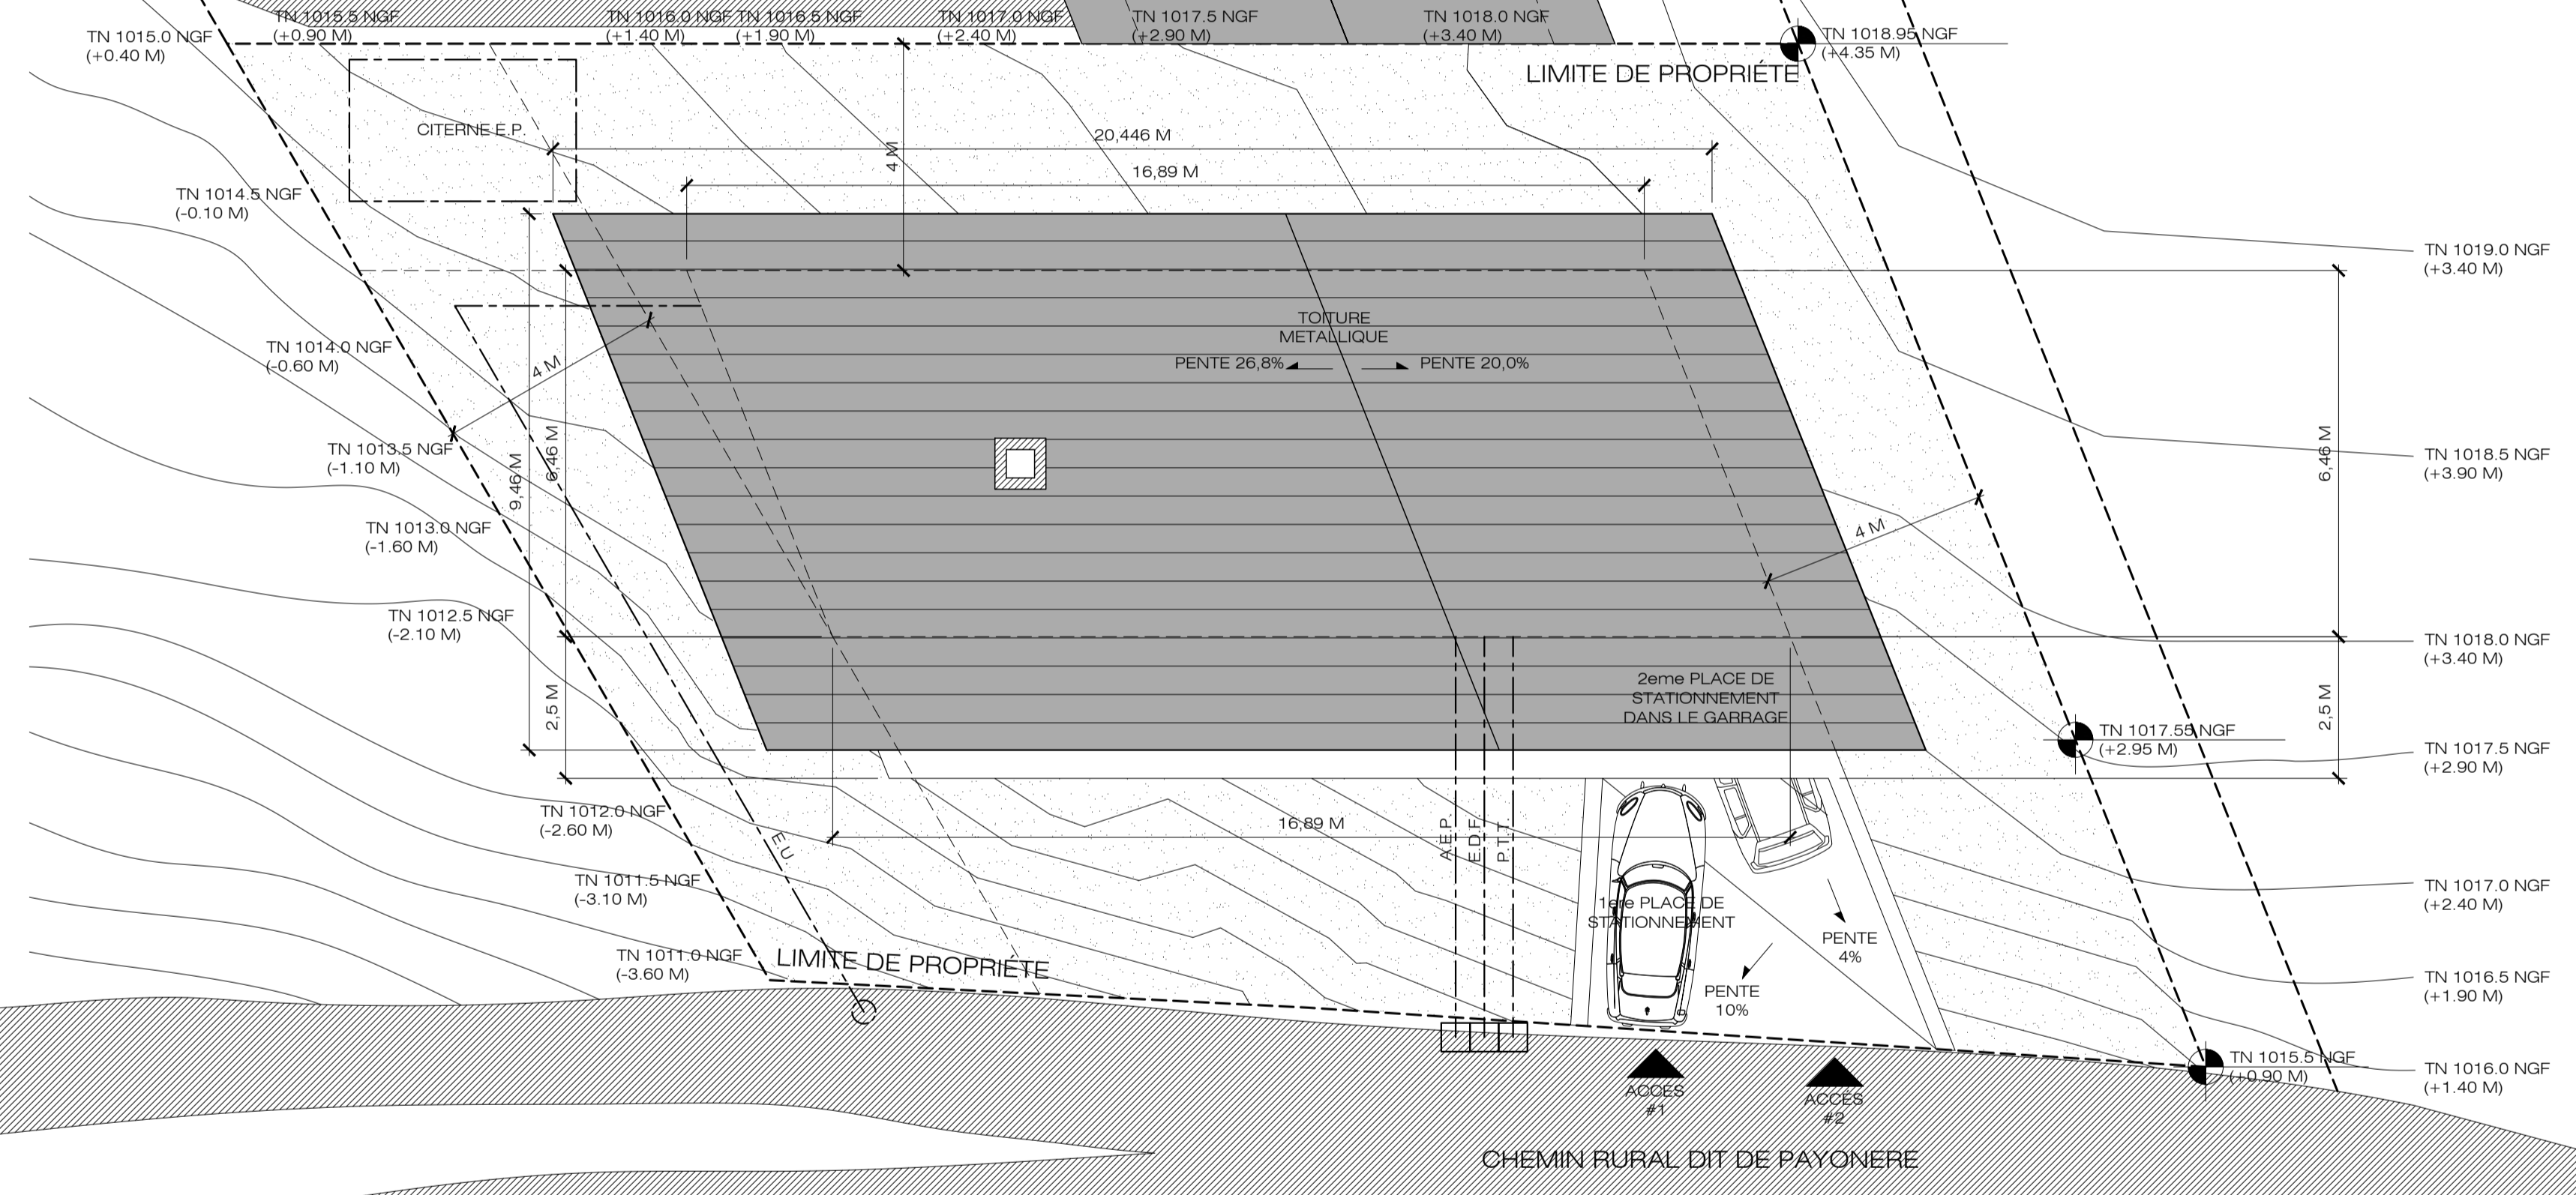

CHALET VILLARD DE LANS

LIEU-DIT "CONTERIE" PARCELLE AM 36
3 8 2 5 0 V I L L A R D D E L A N S

1 PLAN D'IMPLANTATION
ECHÈLLE 1:100