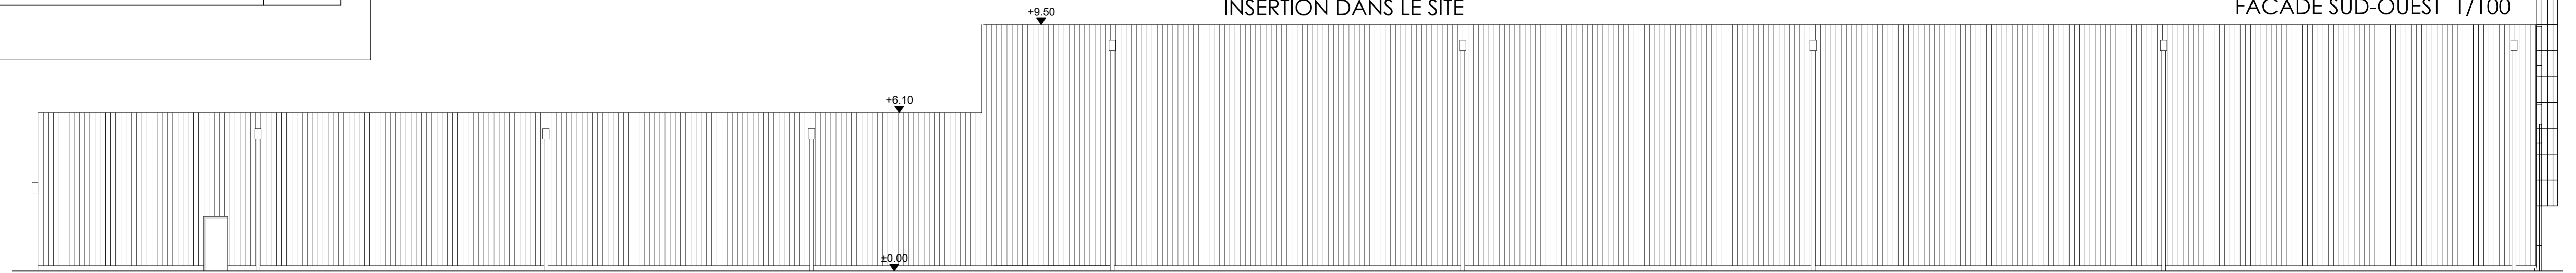

MODIFICATIONS :
17/12/2021 - MISE A JOUR AMENAGEMENT INTERIEUR-DEPLACEMENT PORTE ISSUE DE SECOURS
08/02/2022- MISE A JOUR
13/02/2022- MISE A JOUR
PLAN 03

INSERTION DANS LE SITE

FACADE NORD-EST 1/100

FACADE SUD-OUEST 1/100