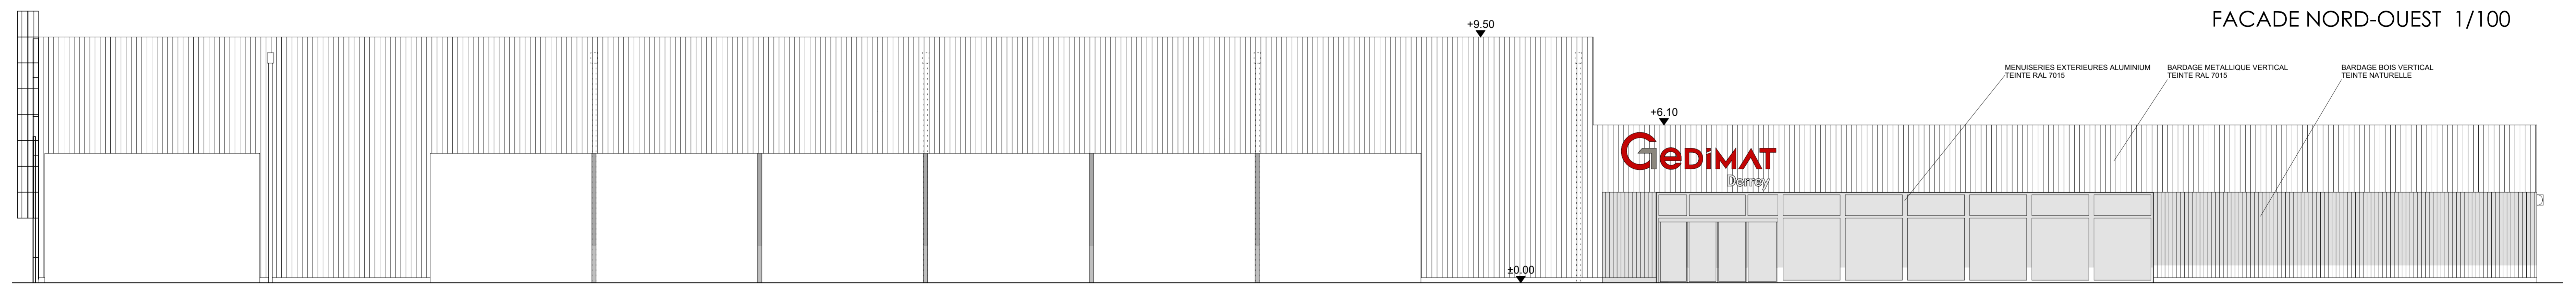

MODIFICATIONS :
17/12/2021 - MISE A JOUR AMENAGEMENT INTERIEUR-DEPLACEMENT PORTE ISSUE DE SECOURS
08/02/2022- MISE A JOUR
13/02/2022- MISE A JOUR
PLAN 03

INSERTION DANS LE SITE

FACADE NORD-EST 1/100

FACADE SUD-OUEST 1/100

FACADE NORD-OUEST 1/100

FACADE SUD-EST 1/100