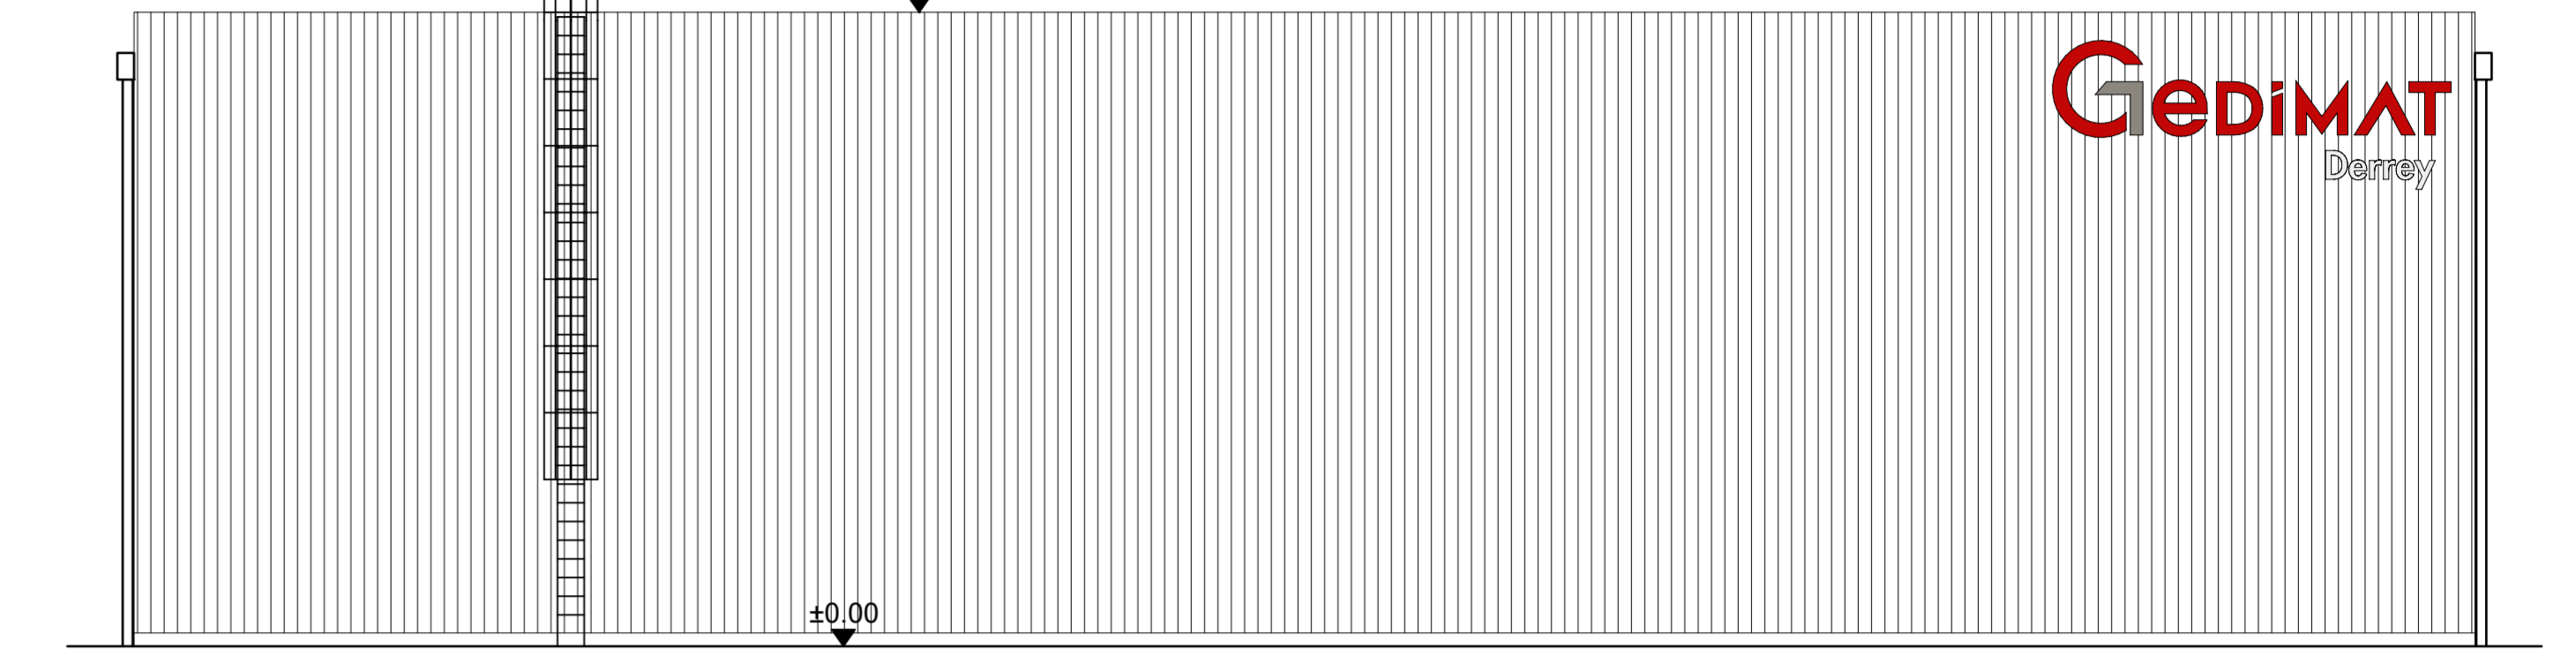

SCI BARLEDUC

45 av. de Bellefontaine, 88480 ETIVAL-CLAIRFONTAINE

CONSTRUCTION D'UN NEGOCE DE MATERIAUX GEDIMAT

Avenue de la Grande Terre, 55 302 LONGEVILLE-EN-BARROIS

RECOLEMENT
12/2022

DOCUMENTS :
PLAN - 1/100
FACADES - 1/100
INSERTION DANS LE SITE

MODIFICATIONS :
17/12/2021 - MISE A JOUR AMENAGEMENT INTERIEUR-DEPLACEMENT PORTE ISSUE DE SECOURS
08/02/2022- MISE A JOUR
13/02/2022- MISE A JOUR
PLAN 03

INSERTION DANS LE SITE

FACADE NORD-EST 1/100

FACADE SUD-OUEST 1/100