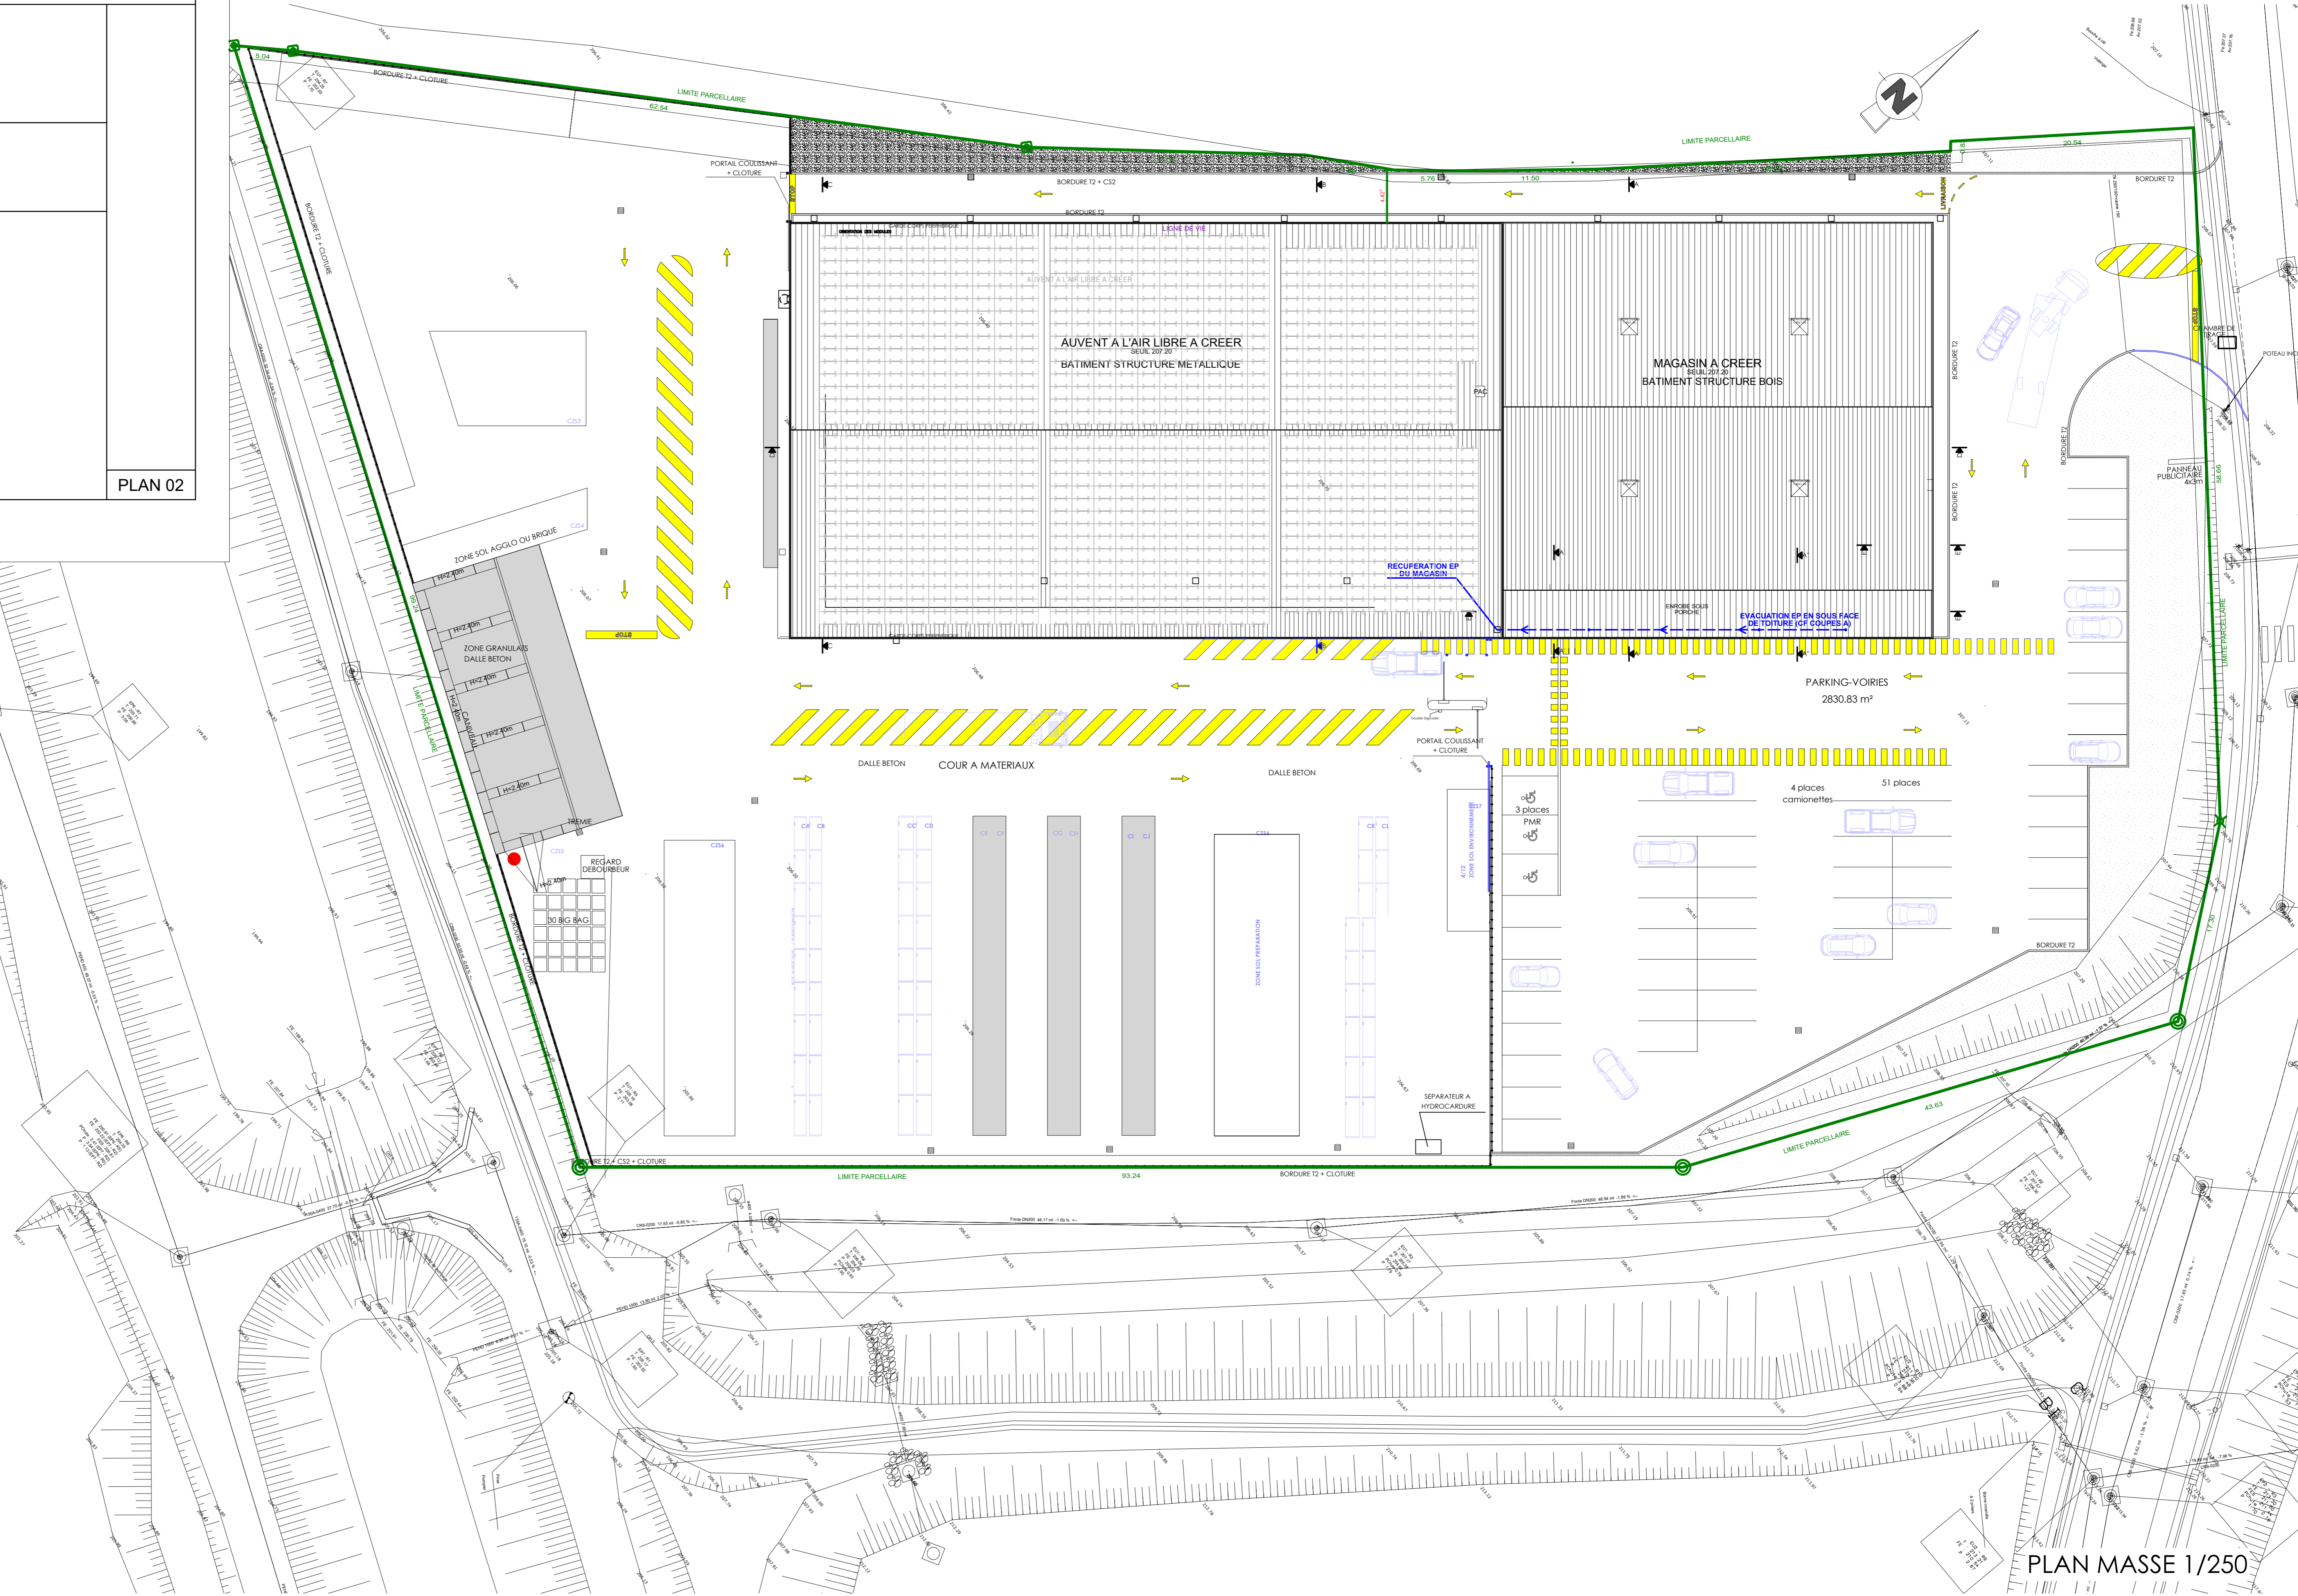

SCI BARLEDUC

45 av. de Bellefontaine, 88480 ETIVAL-CLAIREFONTAINE

CONSTRUCTION D'UN NEGOCE DE MATERIAUX GEDIMAT

Avenue de la Grande Terre, 55 302 LONGEVILLE-EN-BARROIS

ERIC SCHMITT
Assiste FACNOUX
Gaël BOURDET
ARCHITECTES

RECOLEMENT
12/2022

DOCUMENTS :
PLAN DE MASSE - 1/250
PROFIL EN LONG - 1/250

PLAN 02

PROFIL EN LONG - 1/250

PLAN MASSE 1/250