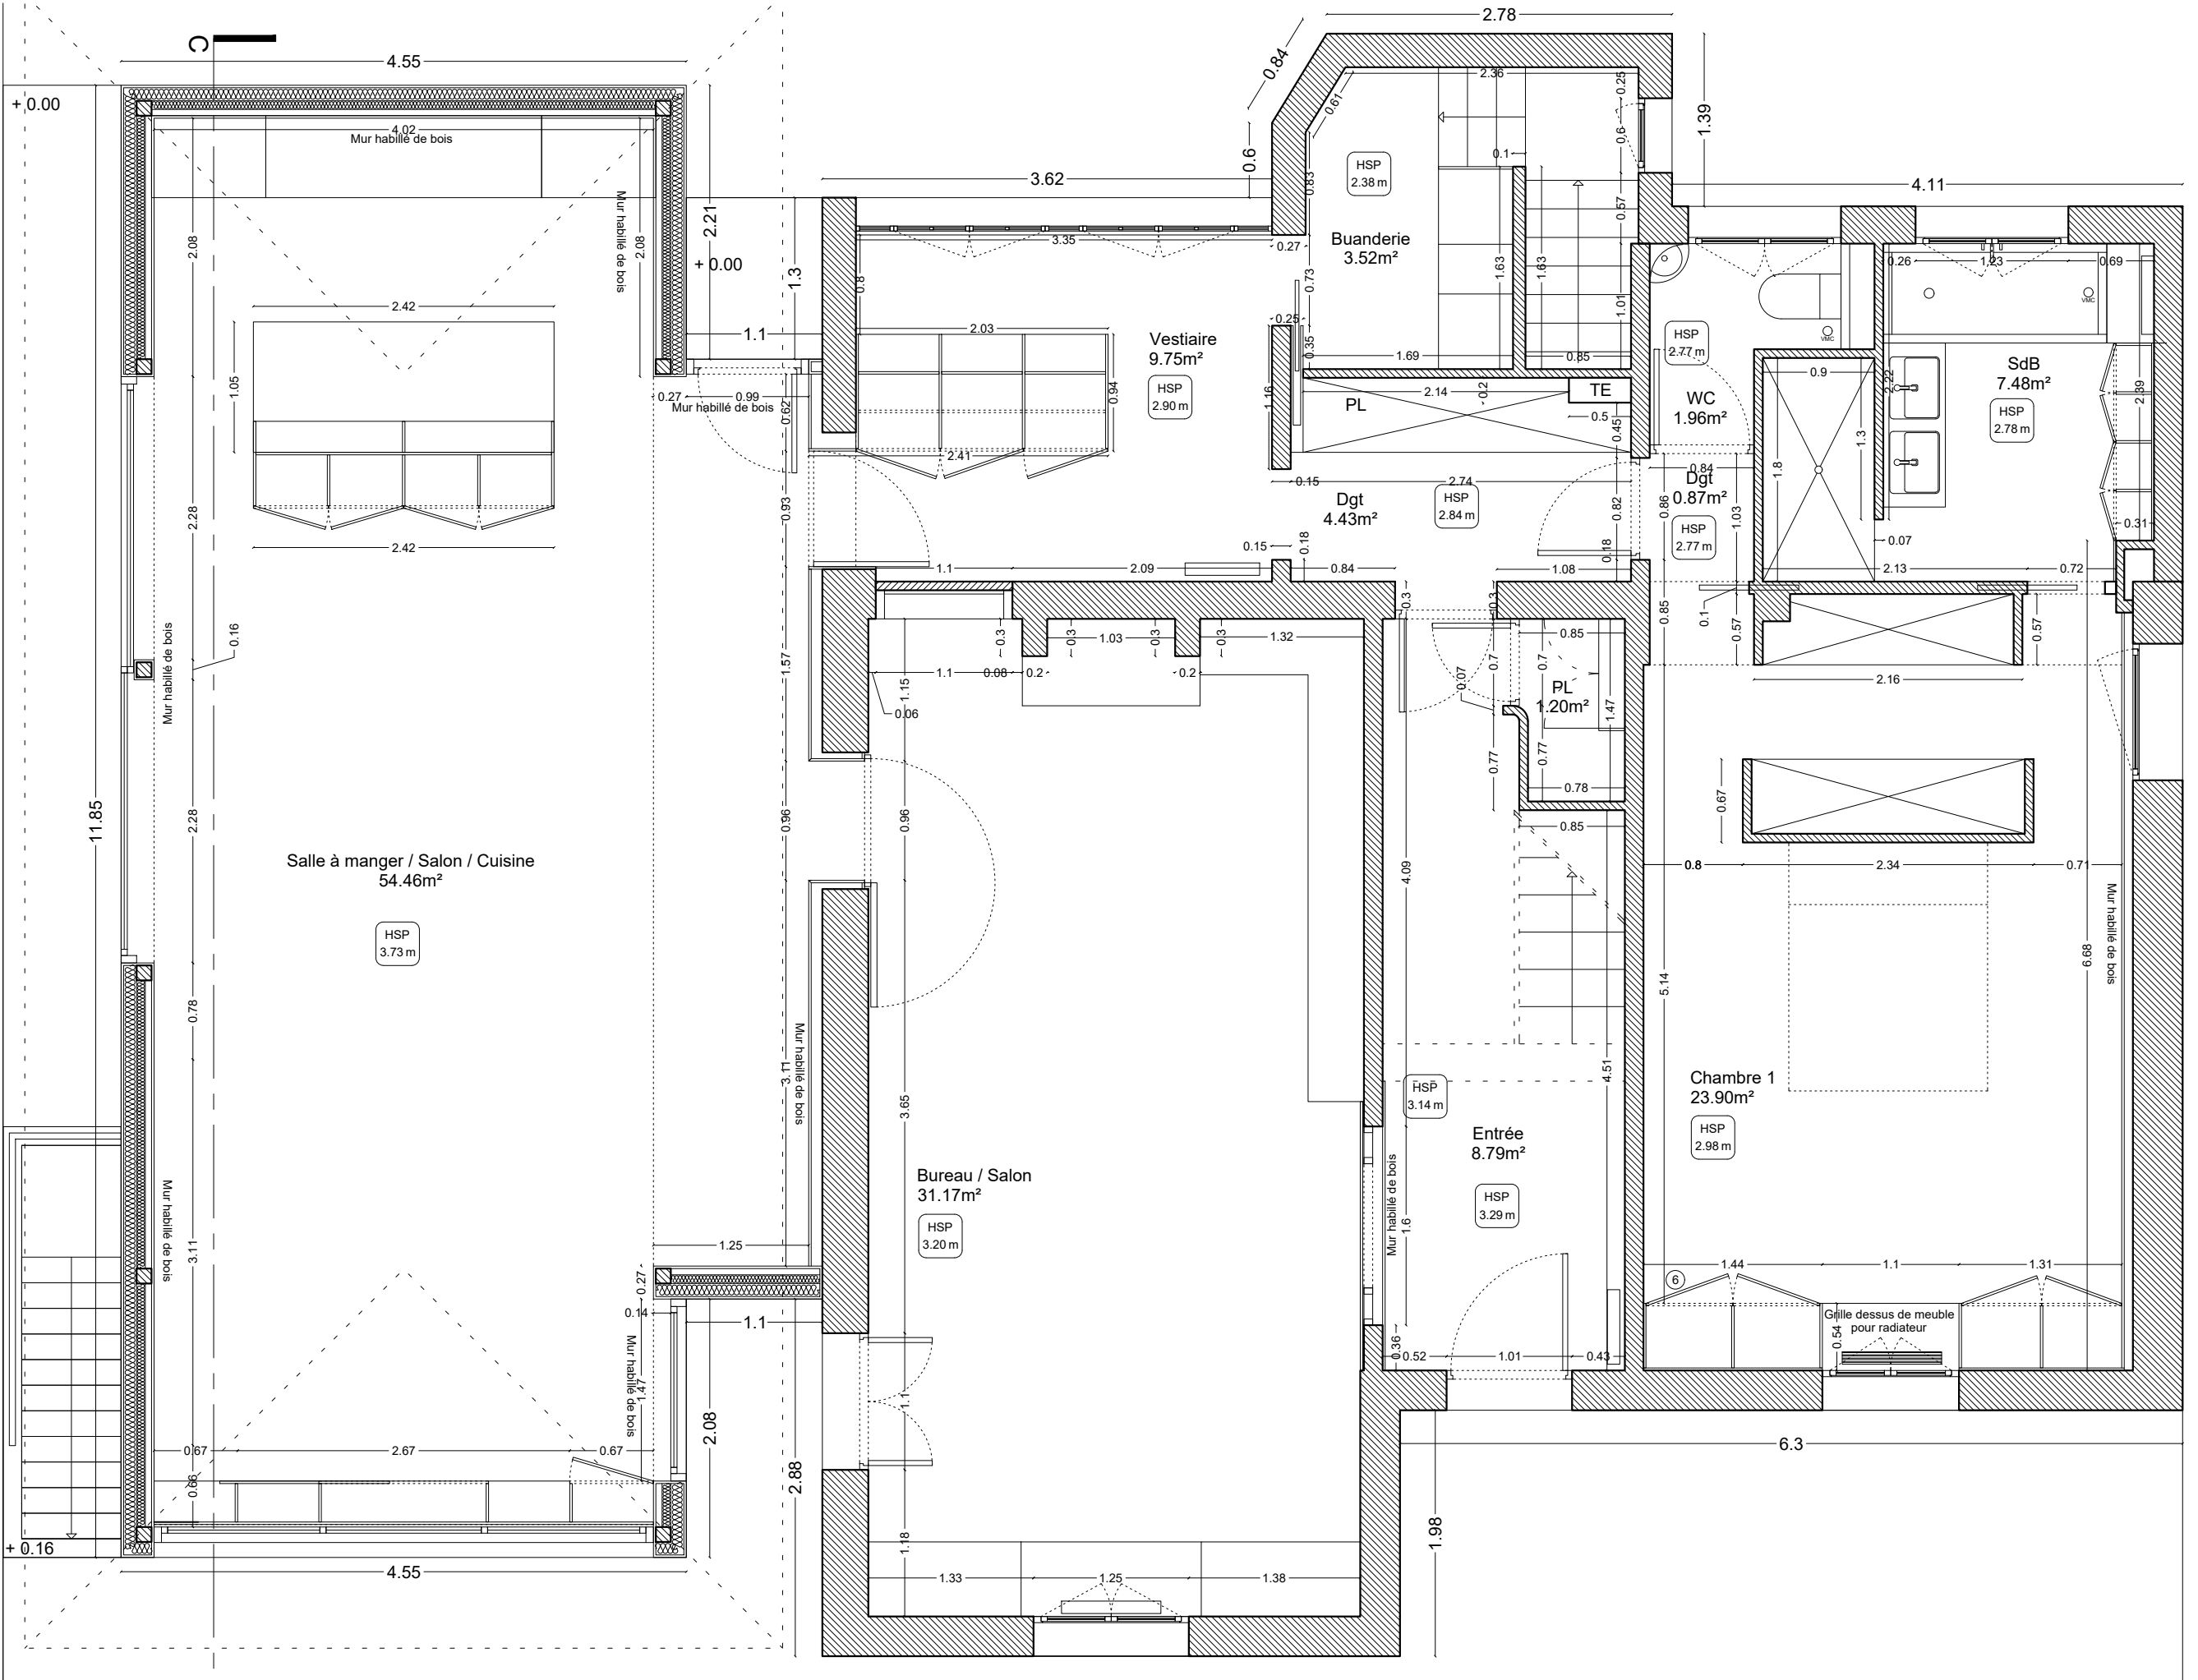

-0.10

+0.00

9.69

Maitre d'ouvrage:  
Privé

Extension, rénovation et aménagement intérieur d'une  
maison individuelle existante

Plan de RDC - Projet

1/50  
06/03/2023

PL02