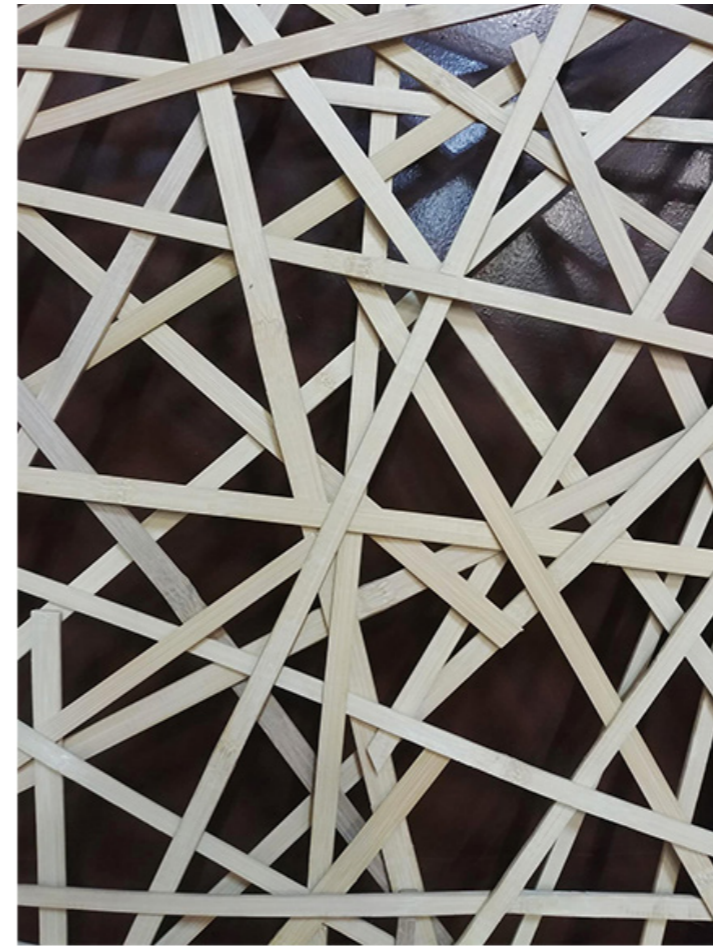

LA CHAPELLE HISTORIQUE DU CENTRE LAENNEC (DÉBUT XXE)

# LA CHAPELLE SAINT FRANÇOIS XAVIER - CENTRE LAENNEC LYON

CROQUIS DE RECHERCHE - VOUTE EN BAMBOU TRESSÉE

VUE AXONOMÉTRIQUE DU PROJET

RECHERCHES PAR LA MAQUETTE

RECHERCHES DE TISSAGES BAMBOU