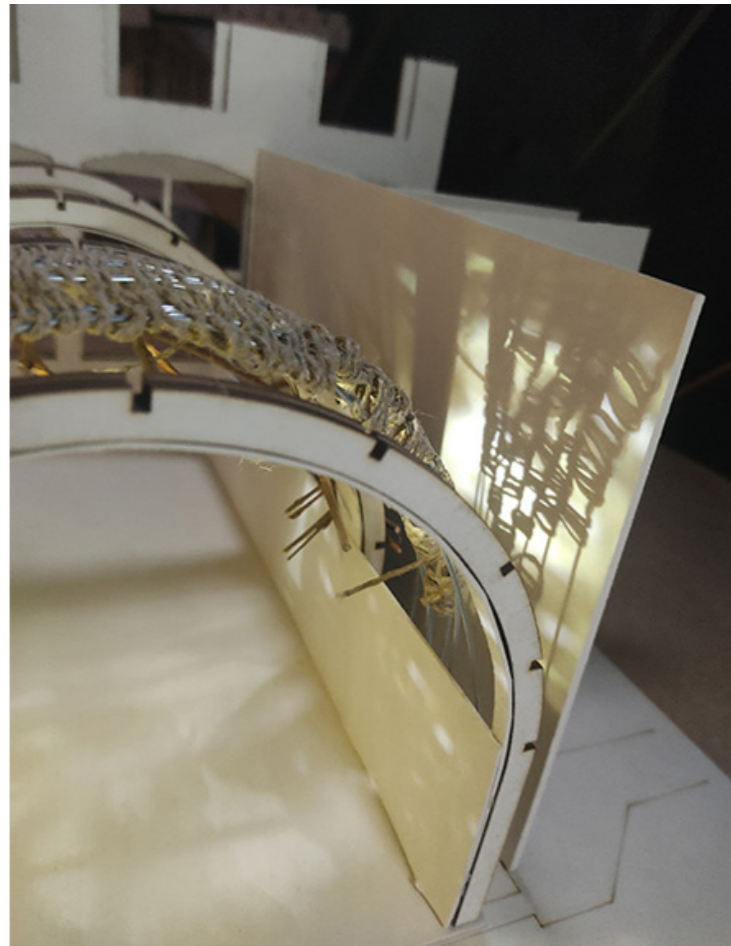

# LA CHAPELLE SAINT FRANÇOIS XAVIER - CENTRE LAENNEC LYON

CROQUIS DE RECHERCHE - VOUTE EN BAMBOU TRESSÉE

VUE AXONOMÉTRIQUE DU PROJET

RECHERCHES PAR LA MAQUETTE

RECHERCHES DE TISSAGES BAMBOU