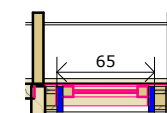

## Façade Sud surélévation

**MEX 01**  
 Origine: Gîte du volcan  
 Prix de vente :-  
 Nombre d'ouvrant 57  
 \*146 disponibles: 6

Adaptation:  
 -Création d'un bâti ouvrant LOT 2  
 -Ponçage et peinture LOT1

**QTE PROJET = 4**

**MEX 06**  
 Origine: Gîte du Volcan  
 Prix de vente :-  
 Nombre d'ouvrant 55  
 \*72 disponibles: 4

Adaptation:  
 -Création d'un bâti ouvrant LOT 2  
 -Ponçage et peinture LOT1

**QTE PROJET = 4**

## Façade Nord surélévation

**MEX 04**  
 Origine: Brocante aux Matériaux  
 Prix de vente :23€  
 Nombre d'ouvrant 74\*210 disponibles: 23

Adaptation:  
 -Création d'un bâti ouvrant + quincaillerie LOT 2  
 -Ponçage et peinture LOT1