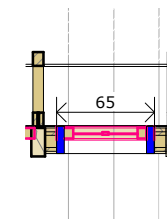

MEX 01
Origine: Gîte du volcan
Prix de vente :-
Nombre d'ouvrant 57
*146 disponibles: 6

Adaptation:
-Création d'un bâti ouvrant LOT 2
-Ponçage et peinture LOT1

QTE PROJET = 4