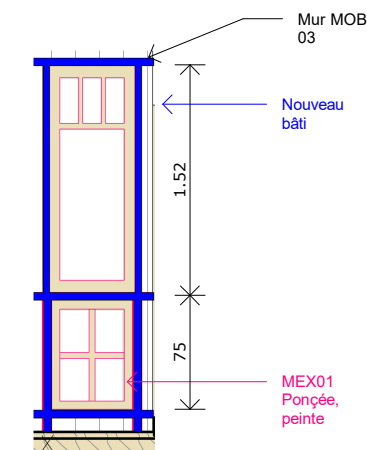

## Façade Sud surélévation

**MEX 01**  
 Origine: Gîte du volcan  
 Prix de vente :-  
 Nombre d'ouvrant 57  
 \*146 disponibles: 6

Adaptation:  
 -Création d'un bâti ouvrant LOT 2  
 -Ponçage et peinture LOT1

**QTE PROJET = 4**

**MEX 06**  
 Origine: Gîte du Volcan  
 Prix de vente :-  
 Nombre d'ouvrant 55  
 \*72 disponibles: 4

Adaptation:  
 -Création d'un bâti ouvrant LOT 2  
 -Ponçage et peinture LOT1

**QTE PROJET = 4**

## Façade Nord surélévation

**MEX 04**  
 Origine: Brocante aux Matériaux  
 Prix de vente :23€  
 Nombre d'ouvrant 74\*210 disponibles: 23

Adaptation:  
 -Création d'un bâti ouvrant + quincaillerie LOT 2  
 -Ponçage et peinture LOT1