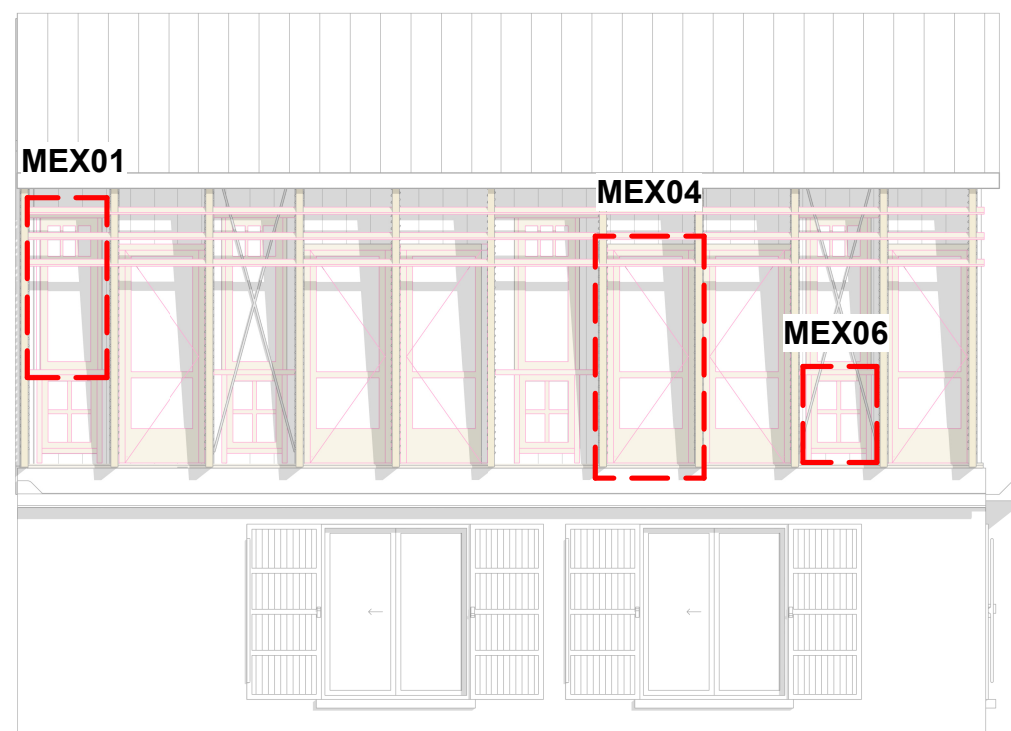

## Façade Sud surélévation

**MEX 01**  
 Origine: Gîte du volcan  
 Prix de vente :-  
 Nombre d'ouvrant 57  
 \*146 disponibles: 6

Adaptation:  
 -Création d'un bâti ouvrant LOT 2  
 -Ponçage et peinture LOT1

**QTE PROJET = 4**

**MEX 06**  
 Origine: Gîte du Volcan  
 Prix de vente :-  
 Nombre d'ouvrant 55  
 \*72 disponibles: 4

Adaptation:  
 -Création d'un bâti ouvrant LOT 2  
 -Ponçage et peinture LOT1

**QTE PROJET = 4**

## Façade Nord surélévation

**MEX 04**  
 Origine: Brocante aux Matériaux  
 Prix de vente :23€  
 Nombre d'ouvrant 74\*210 disponibles: 23

Adaptation:  
 -Création d'un bâti ouvrant + quincaillerie LOT 2  
 -Ponçage et peinture LOT1