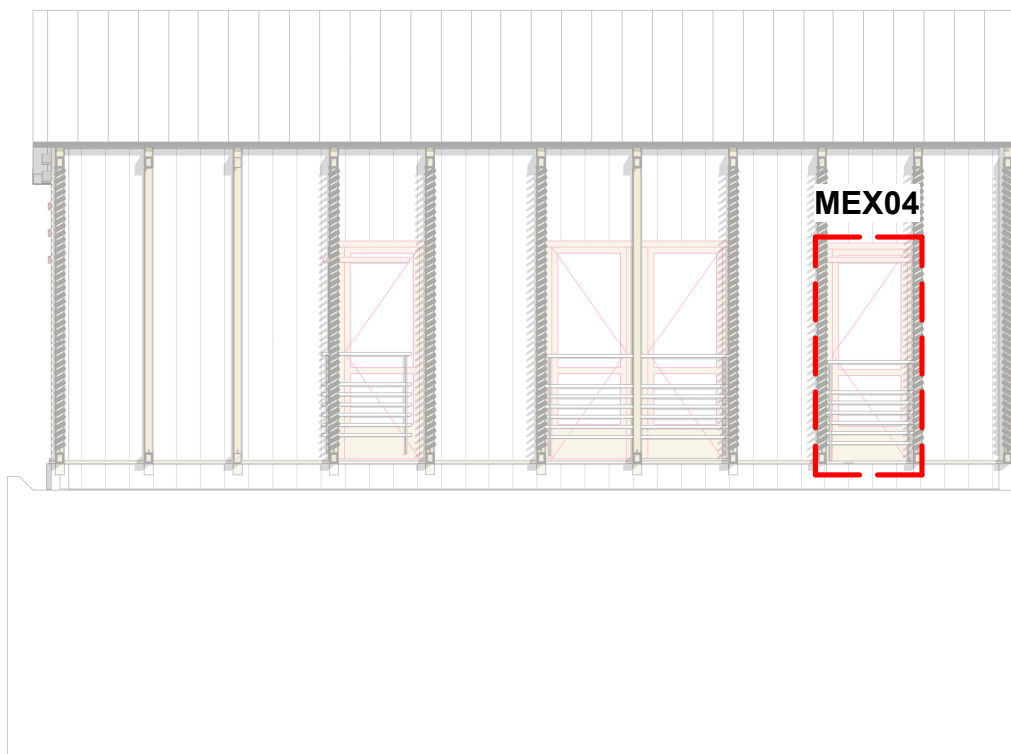

## Façade Sud surélévation

**MEX 01**  
 Origine: Gîte du volcan  
 Prix de vente :-  
 Nombre d'ouvrant 57  
 \*146 disponibles: 6

Adaptation:  
 -Création d'un bâti ouvrant LOT 2  
 -Ponçage et peinture LOT1

**QTE PROJET = 4**

**MEX 06**  
 Origine: Gîte du Volcan  
 Prix de vente :-  
 Nombre d'ouvrant 55  
 \*72 disponibles: 4

Adaptation:  
 -Création d'un bâti ouvrant LOT 2  
 -Ponçage et peinture LOT1

**QTE PROJET = 4**

## Façade Nord surélévation

**MEX 04**  
 Origine: Brocante aux Matériaux  
 Prix de vente :23€  
 Nombre d'ouvrant 74\*210 disponibles: 23

Adaptation:  
 -Création d'un bâti ouvrant + quincaillerie LOT 2  
 -Ponçage et peinture LOT1