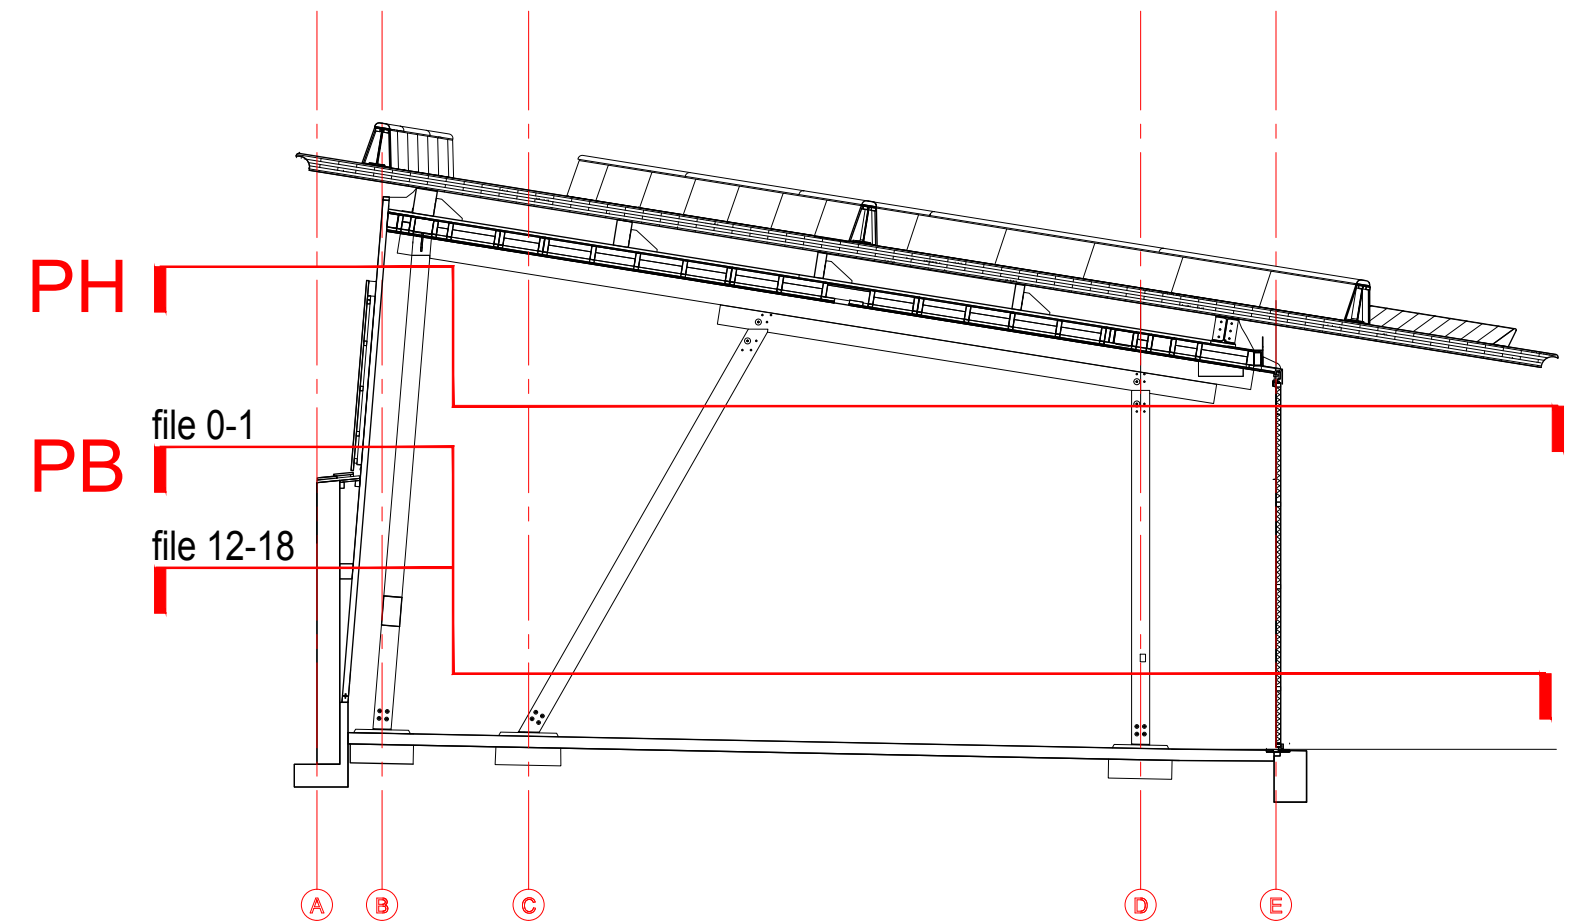

PLAN PARTIE HAUTE / ETAGE
1/20e

PLAN PARTIE BASSE / RDC
1/20e

plan

CEB - CENTRE D'ENTRETIEN ET D'INTERVENTION DE BARBERAZ

AR 400

INDEX

08/04/2020	02/04/2020	10/06/2019	16/05/2019	28/02/2019
indice E	indice D	indice C	indice B	indice A

phase

EXE EXECUTION

VUES EN PLAN DETAILLEES

BAS ET HAUT

AR 400

indice E

08/04/2020

02/04/2020