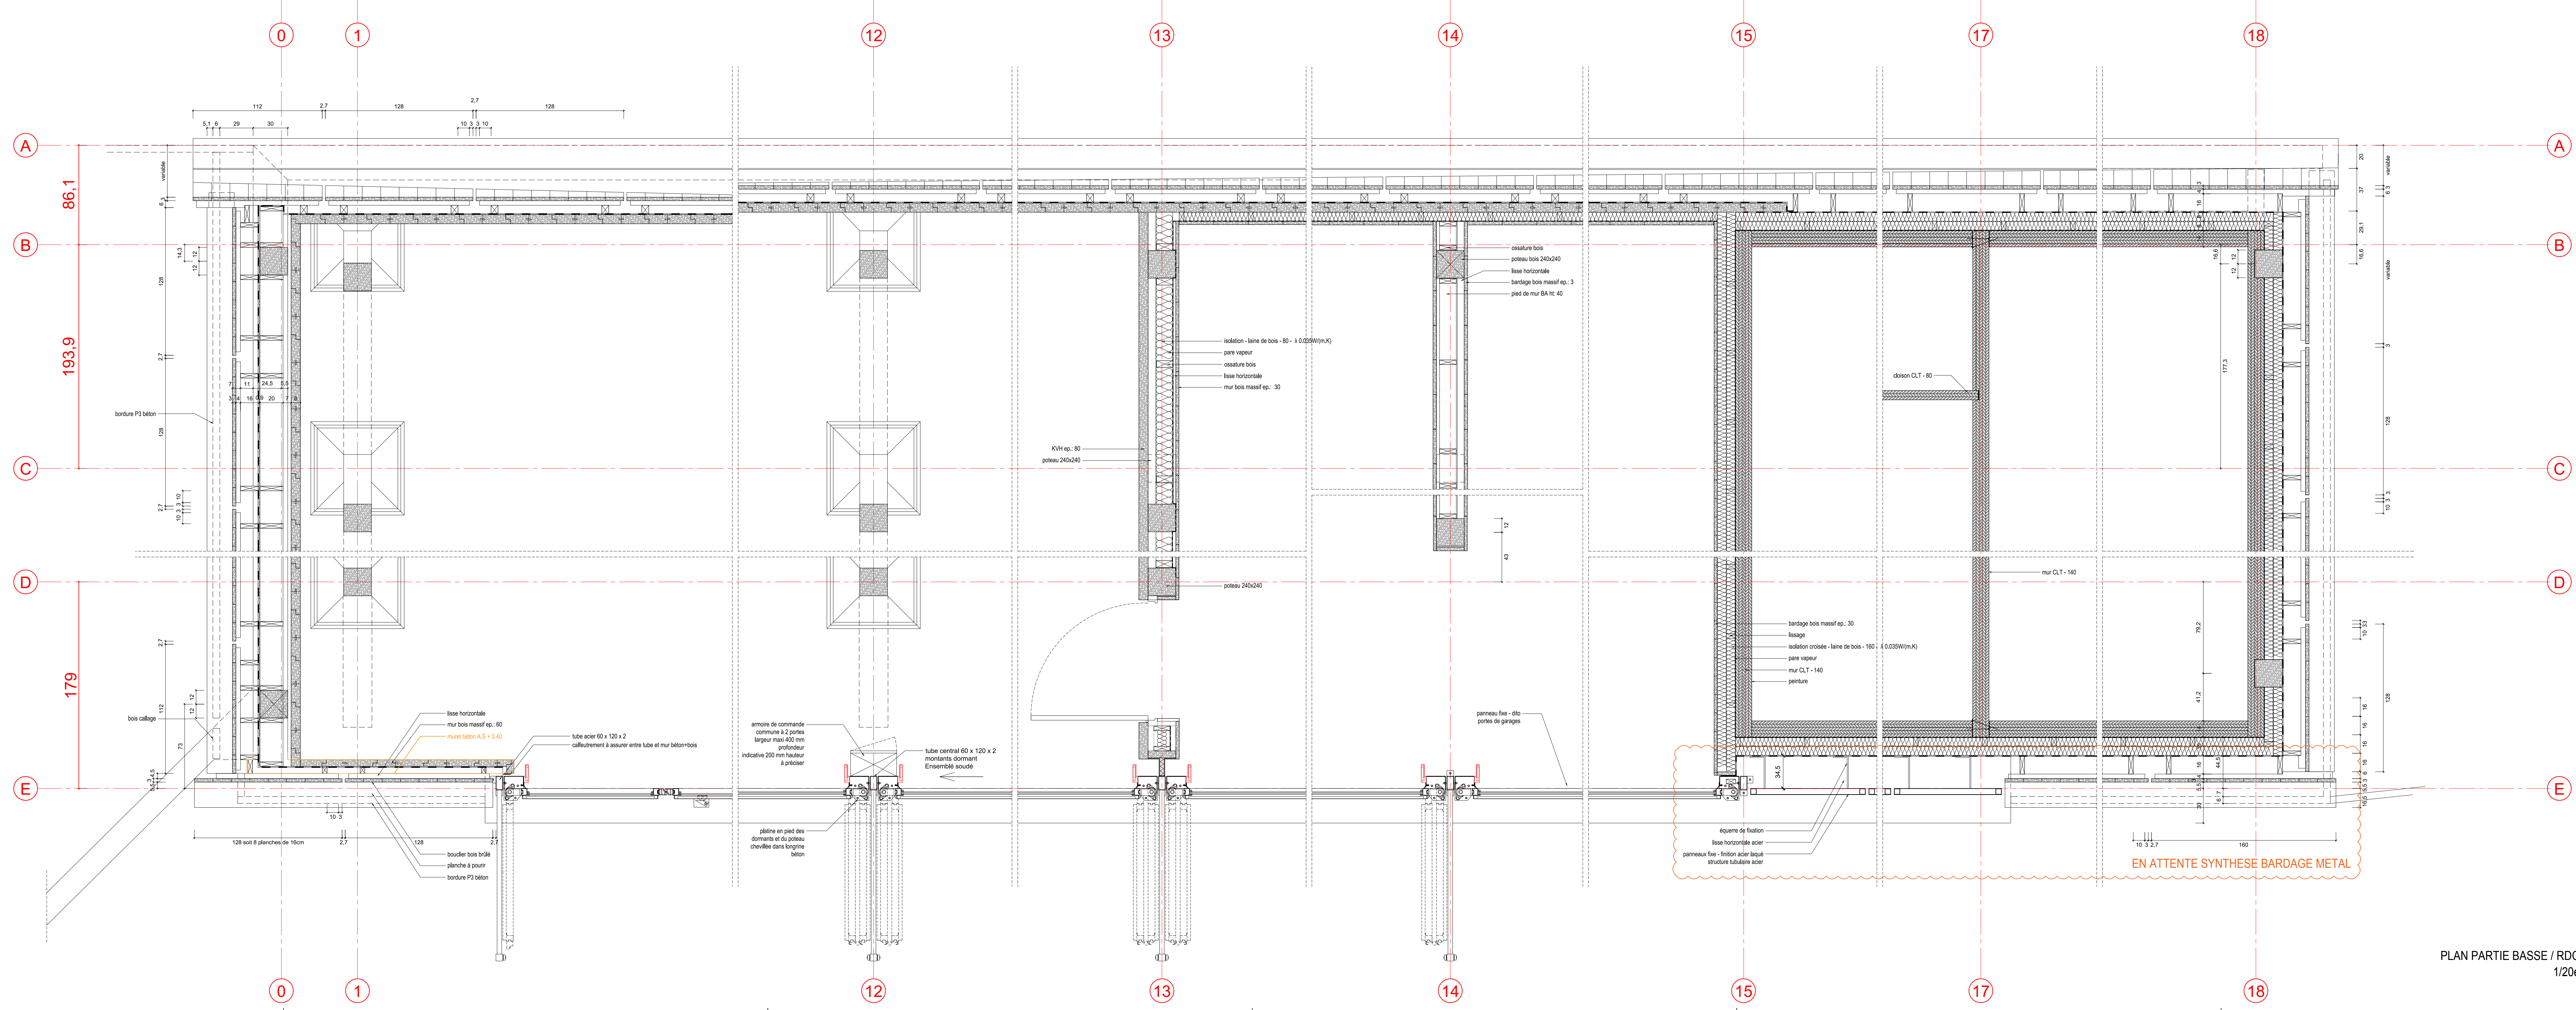

PLAN PARTIE HAUTE / ETAGE
1/20e

PLAN PARTIE BASSE / RDC
1/20e

plan

CEB - CENTRE D'ENTRETIEN ET D'INTERVENTION DE BARBERAZ

AR 400

INDEX

08/04/2020	02/04/2020	10/06/2019	16/05/2019	28/02/2019
indice E	indice D	indice C	indice B	indice A

phase

EXE EXECUTION

VUES EN PLAN DETAILLEES

BAS ET HAUT

AR 400

indice E

08/04/2020

02/04/2020

10/06/2019

16/05/2019

28/02/2019