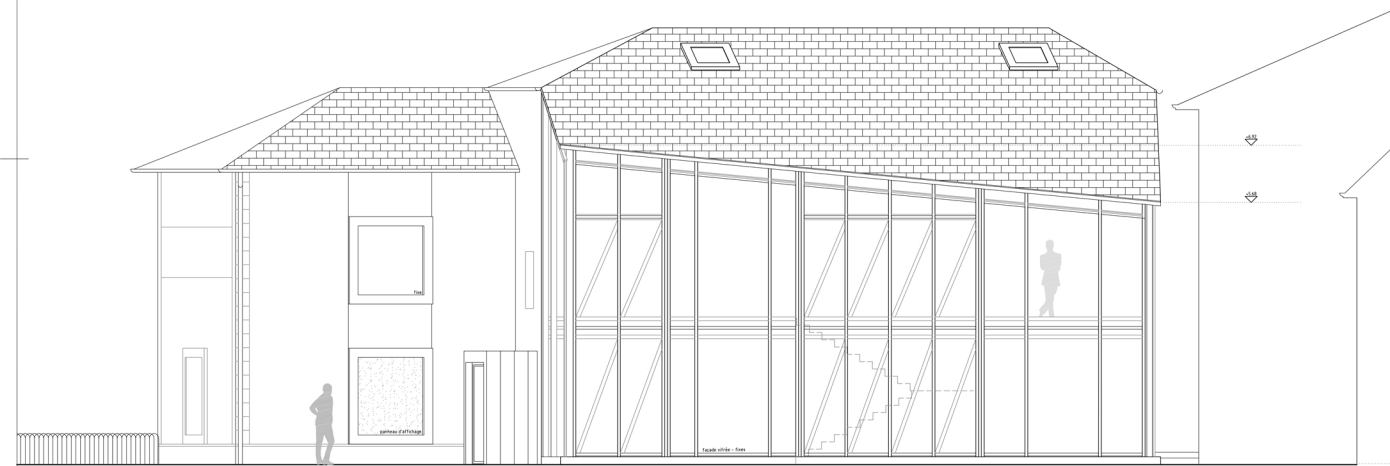

FACADE NORD
Echelle 1/50