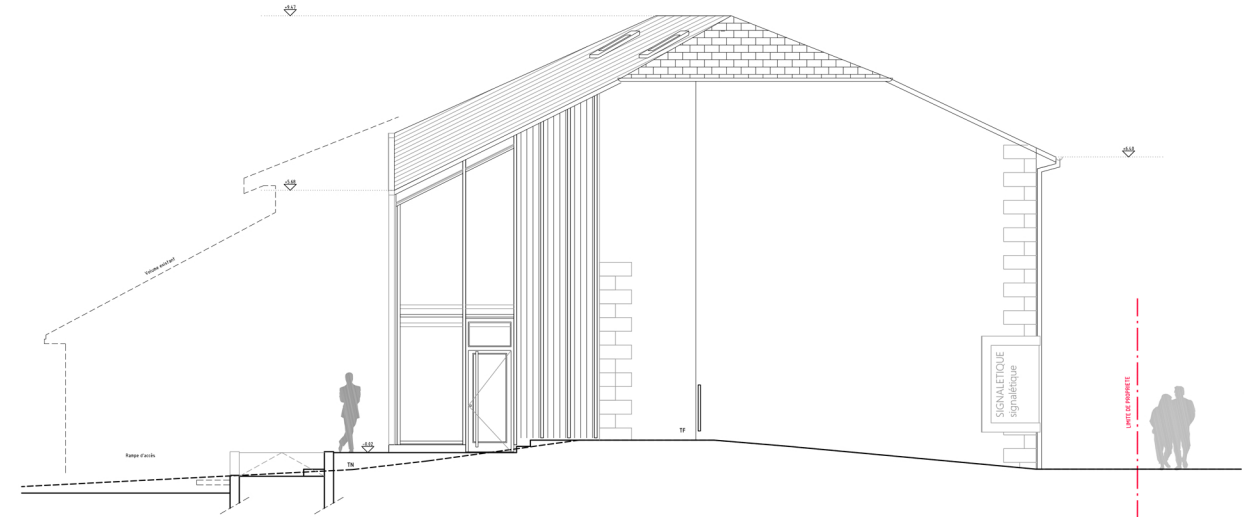

FACADE OUEST
Echelle 1/50