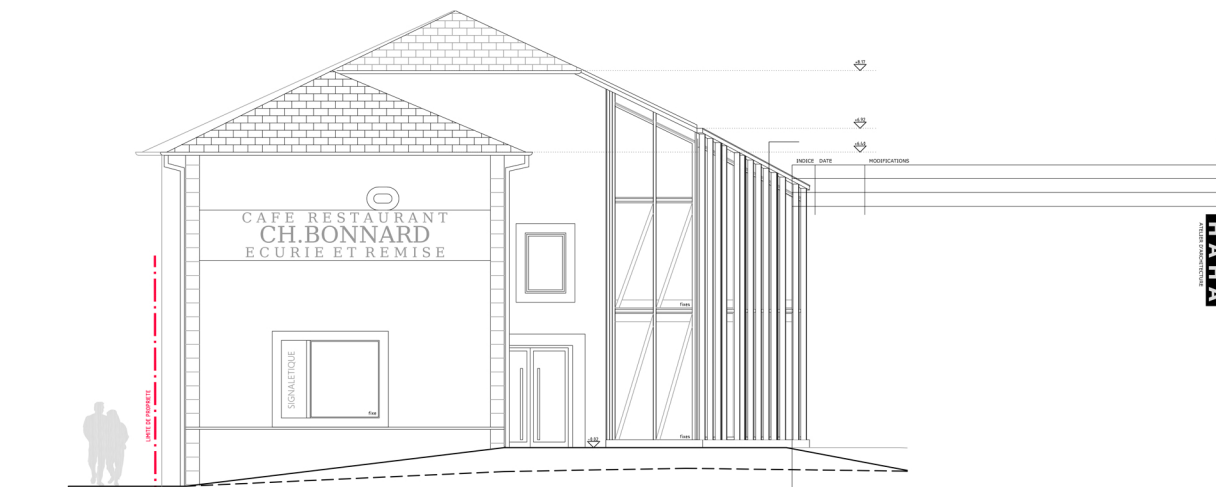

FACADE EST
Echelle 1/50

ESPACE CULTUREL DE CHAUMOUSEY
Réhabilitation de la maison André

Maire d'ouvrage :
Commune de Chaumousey
appartenance par M. Olivier Baraban
24, place de la mairie
89360 - CHAUMOUSEY

N° d'aff. : 263 Type : Architecte Unité : Mètre Format : A0H Dessiné par : CH Echelle : 1/50° Date : 30/03/18

FACADES PRO 07 A

DESIGNATION: PHASE: N° / INDEX: