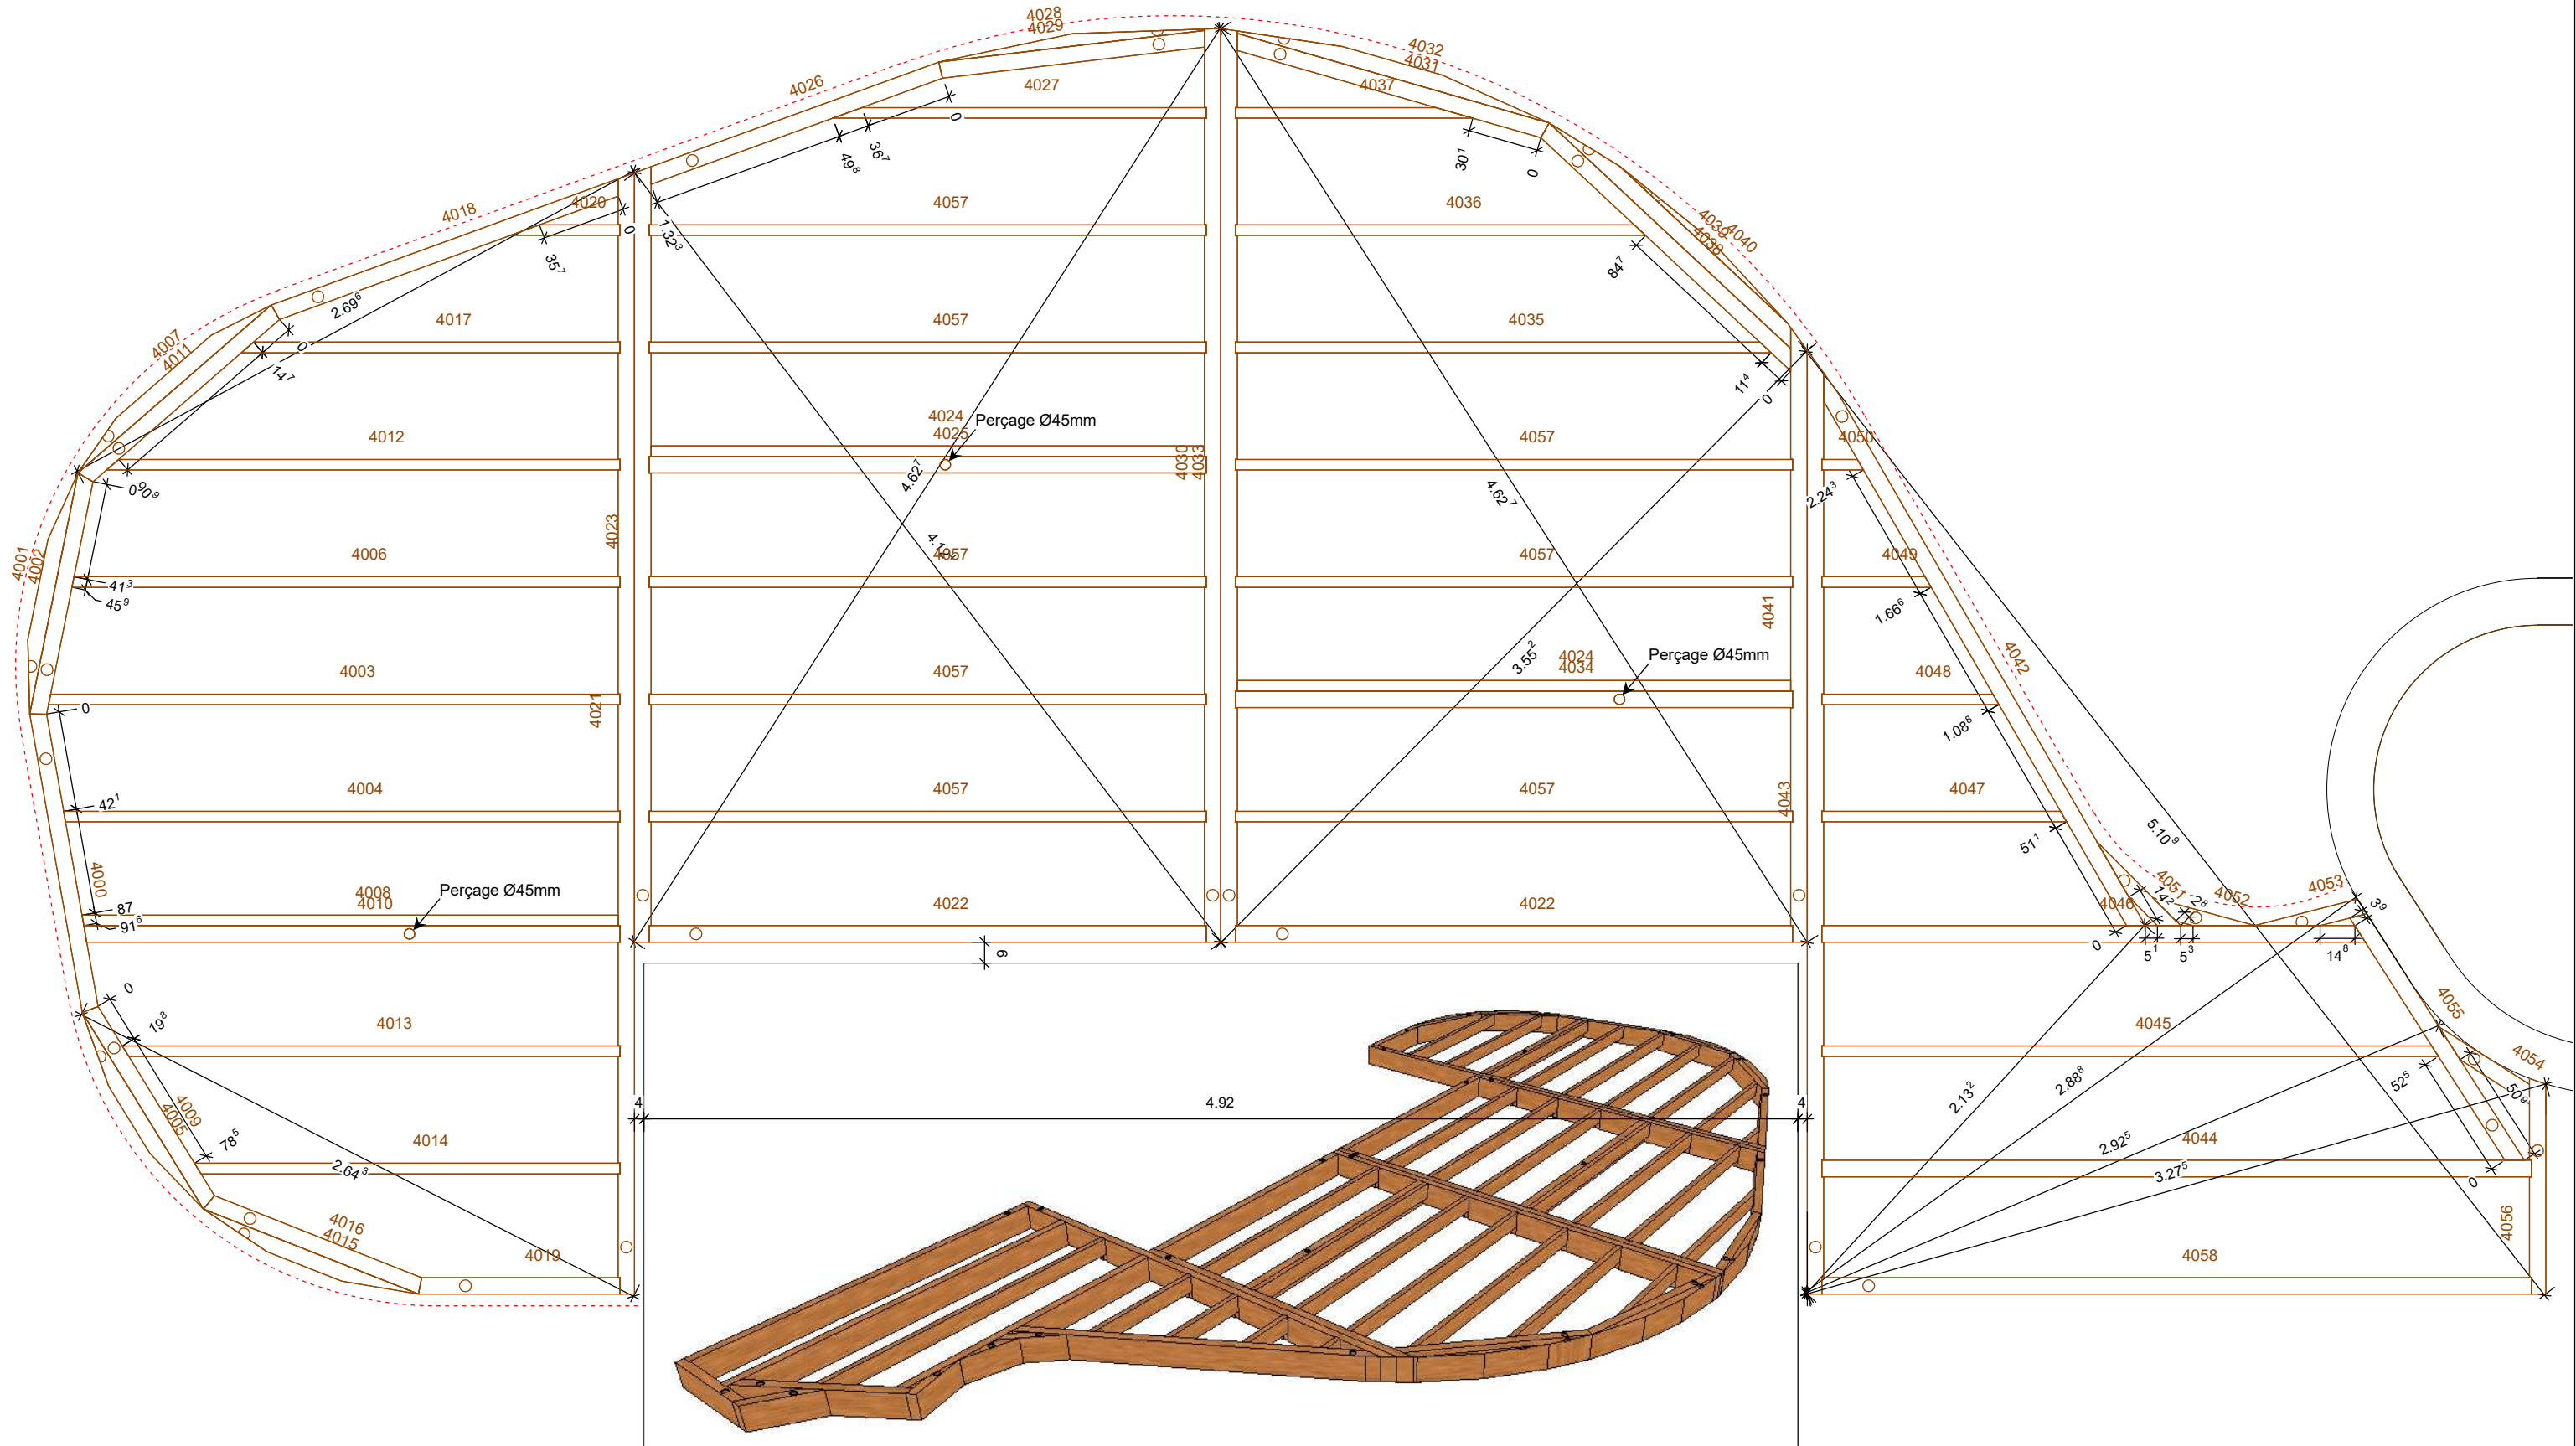

Echelle: 1 : 27

Projet : Cabane au fond du jardin  
 Ville : 18 rue du Batonnier BAUMANN 67280 NIEDERHASLACH  
 Client : Alain HUGEL

**Assemblage modules terrasse**

Dessiné par PL. ROGER

Plan	Indice
<b>PAC 1</b>	.
du 24/08/2021	