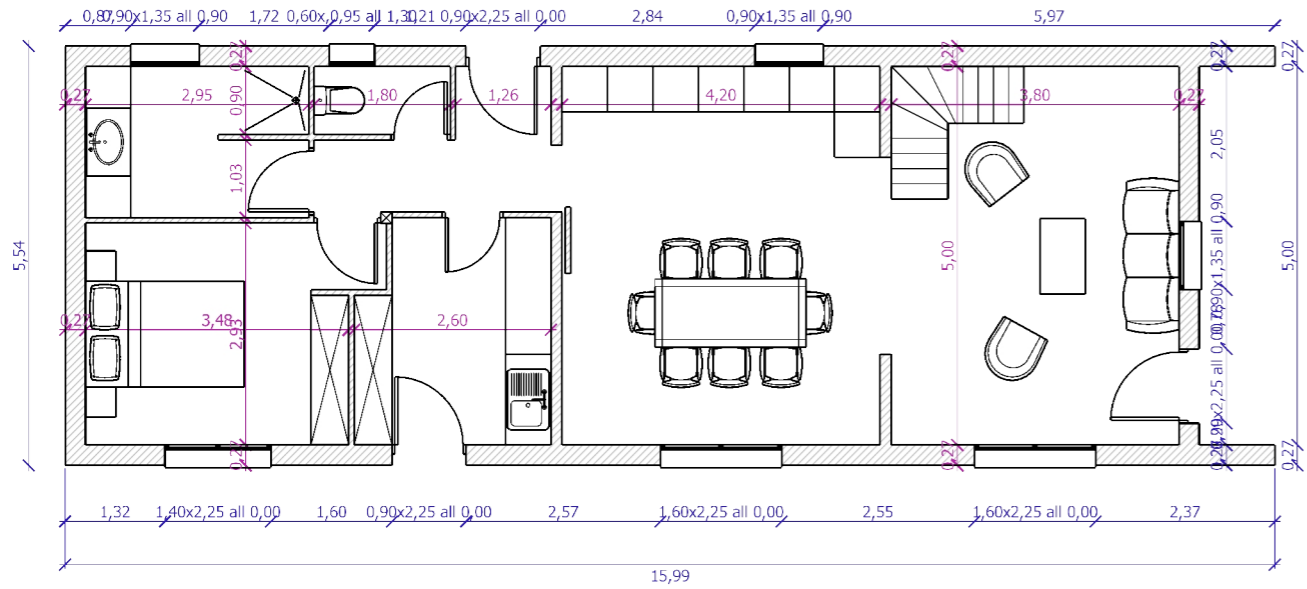

PLAN ETAGE
ECHELLE 1:100

COUPE DE PRINCIPALE
ECHELLE 1:100

PLAN RDC
ECHELLE 1:100

PLAN DE TOITURE
ECHELLE 1:100

Description :	Adresse du projet :	Modification :
Construction d'une maison individuelle	Le Petit Clémagnet 03190 VENAS	//
Pièce :		Echelle :
Plans		1 / 100