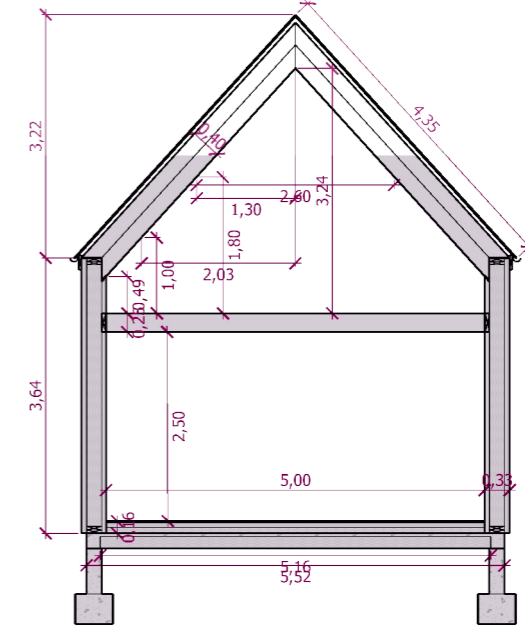

PLAN ETAGE
ECHELLE 1:100

COUPE DE PRINCIPALE
ECHELLE 1:100

PLAN RDC
ECHELLE 1:100

PLAN DE TOITURE
ECHELLE 1:100

Description :	Adresse du projet :	Modification :
Construction d'une maison individuelle	Le Petit Clémagnet 03190 VENAS	//
Pièce :		Echelle :
Plans		1 / 100