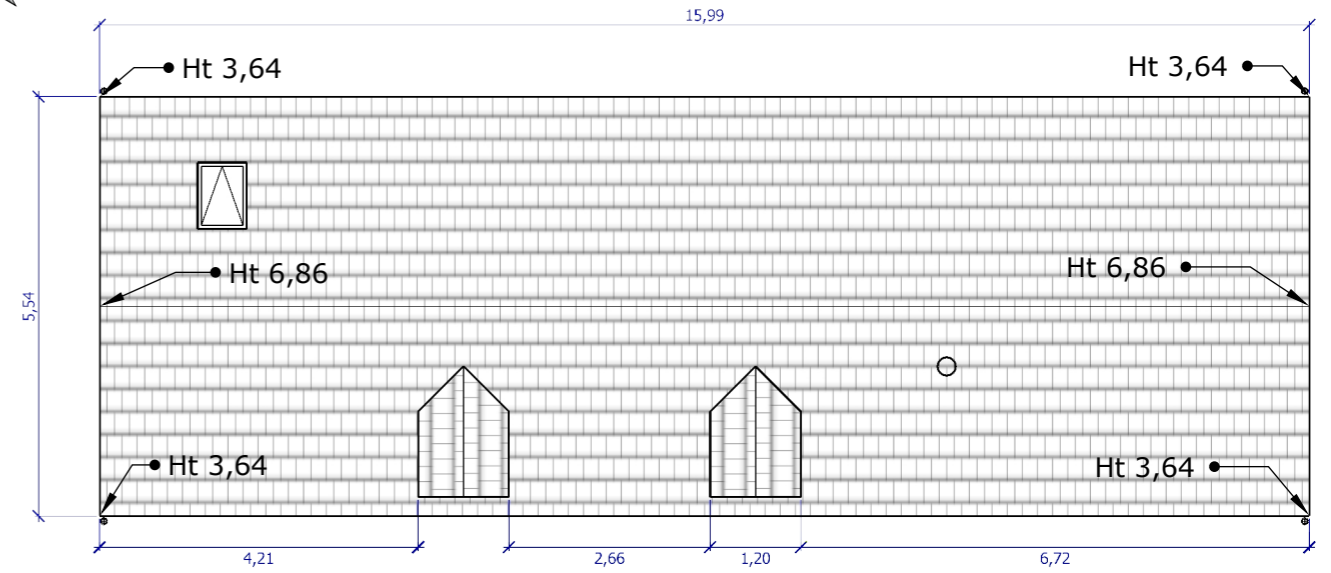

PLAN ETAGE
ECHELLE 1:100

COUPE DE PRINCIPALE
ECHELLE 1:100

PLAN RDC
ECHELLE 1:100

PLAN DE TOITURE
ECHELLE 1:100

Description :	Adresse du projet :	Modification :
Construction d'une maison individuelle	Le Petit Clémagnet 03190 VENAS	//
Pièce :		Echelle :
Plans		1 / 100