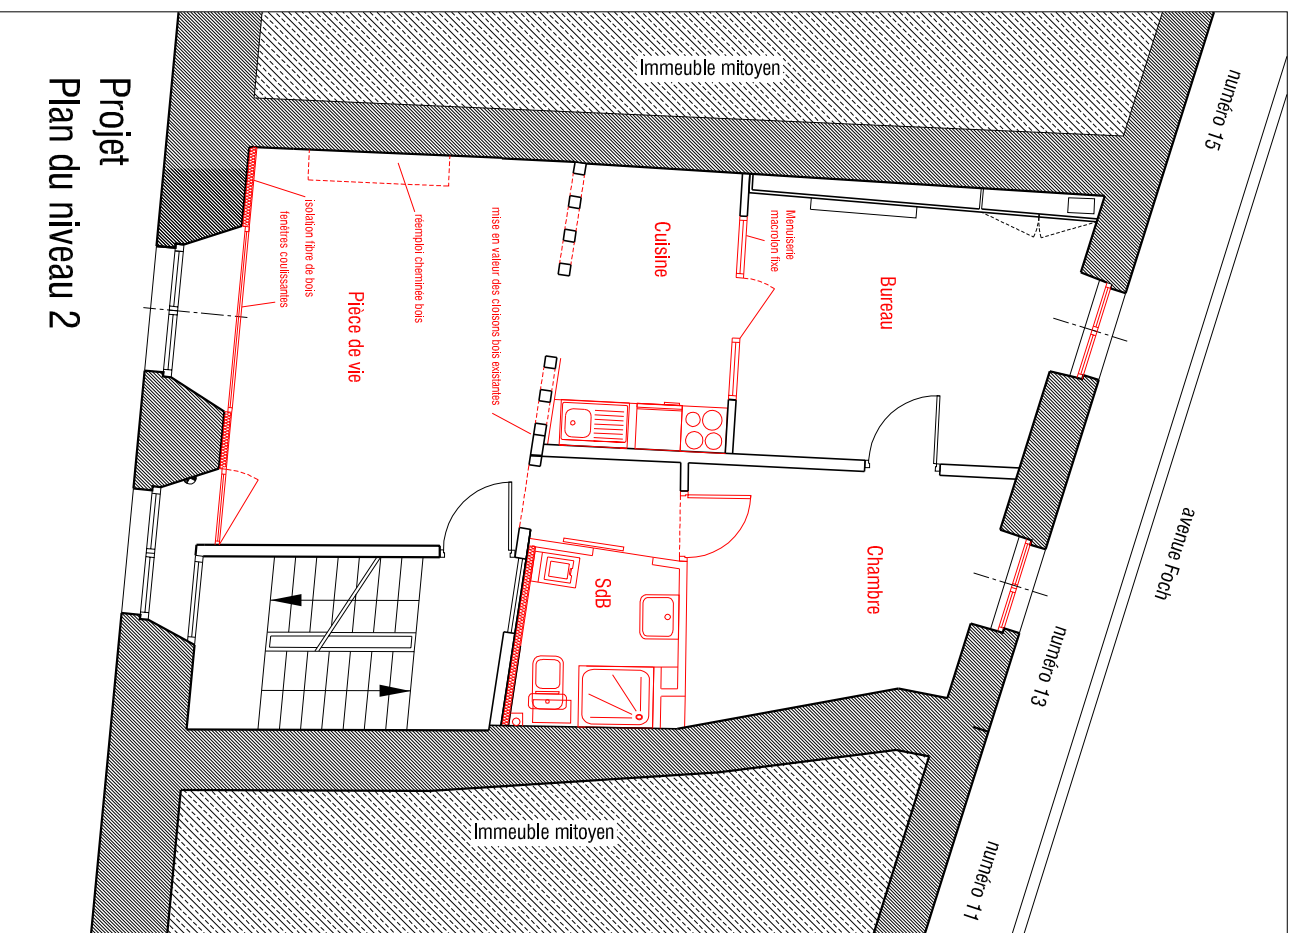

Existant  
Plan du niveau 2

Projet  
Plan du niveau 2

Maître d'oeuvre :  
**Sophie Bertrand Architectures**  
architecte d.p.l.g  
13, avenue Foch 87 120 Eymoutiers - Tél. 06 62 98 09 03

**Aménagement d'un Appartement au N+2**  
Echelle : 1/100