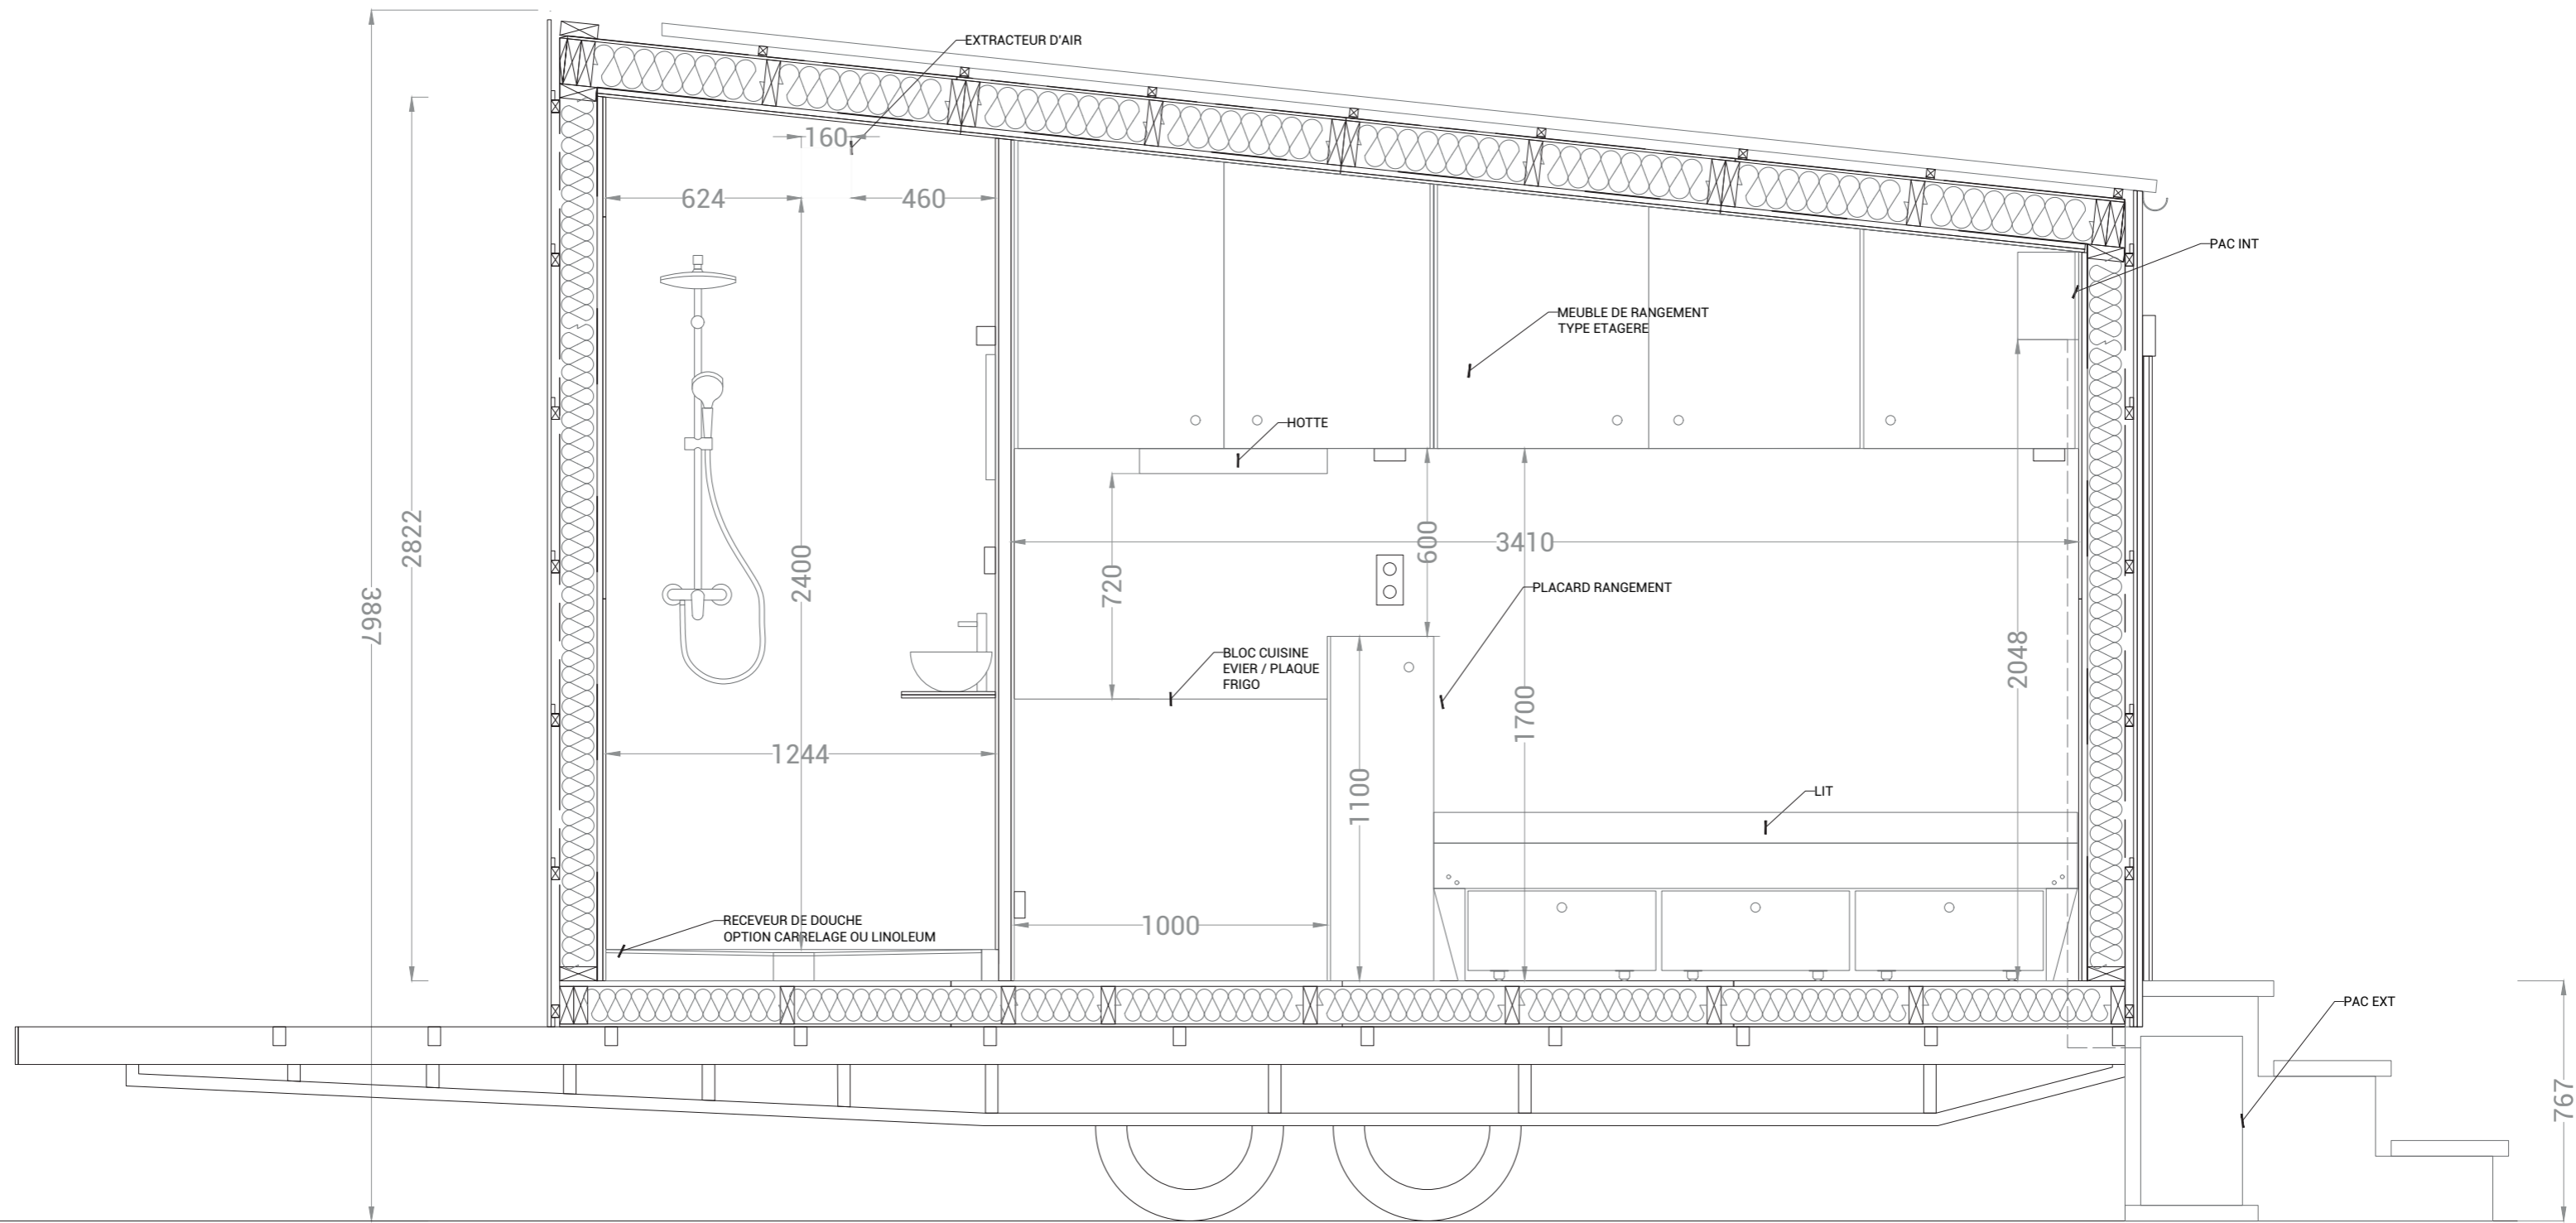

PCMISE. COUPE PROJET
Coupe Longitudinale
Echelle 1/50

MAITRISE D'OUVRAGE
Association Quatorze
75013 Paris

MAITRISE D'OEUVRE
SCOP Quidam
75013 Paris

Echelle 1/20e