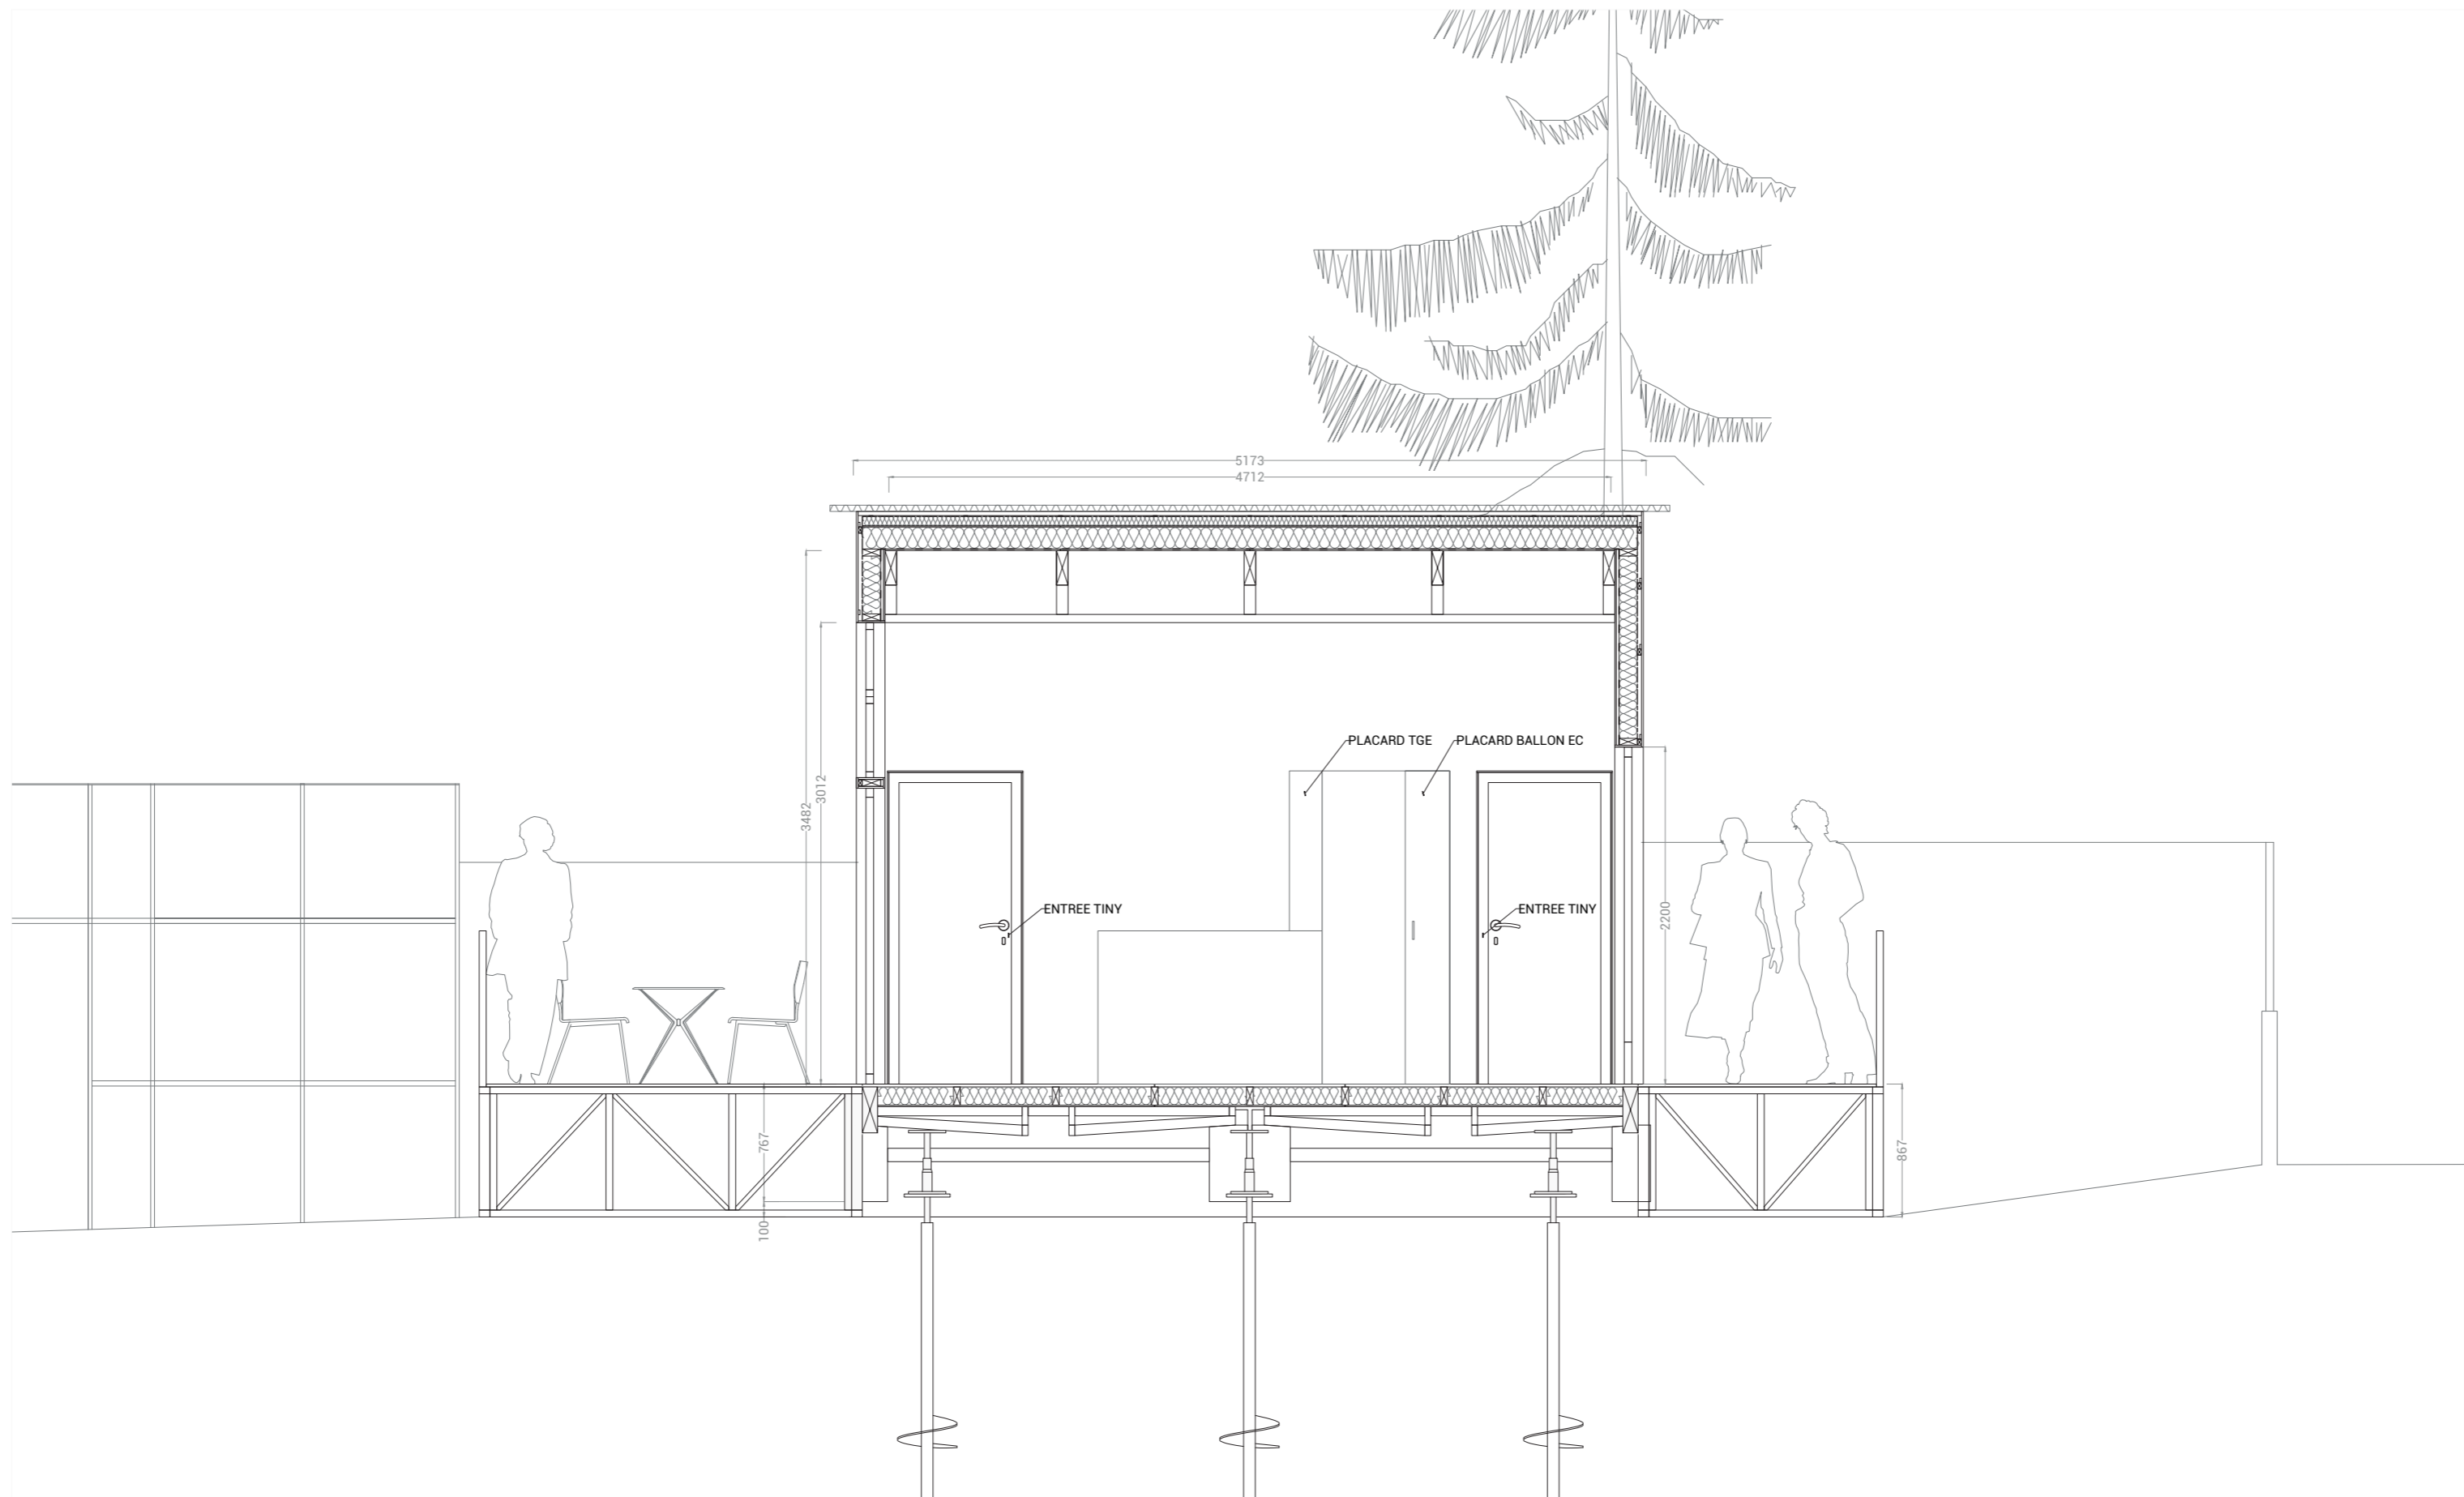

PCMISE. COUPE PROJET
Coupe Longitudinale
Echelle 1/50

MAITRISE D'OUVRAGE
Association Quatorze
75013 Paris

MAITRISE D'OEUVRE
SCOP Quidam
75013 Paris

Echelle 1/20e