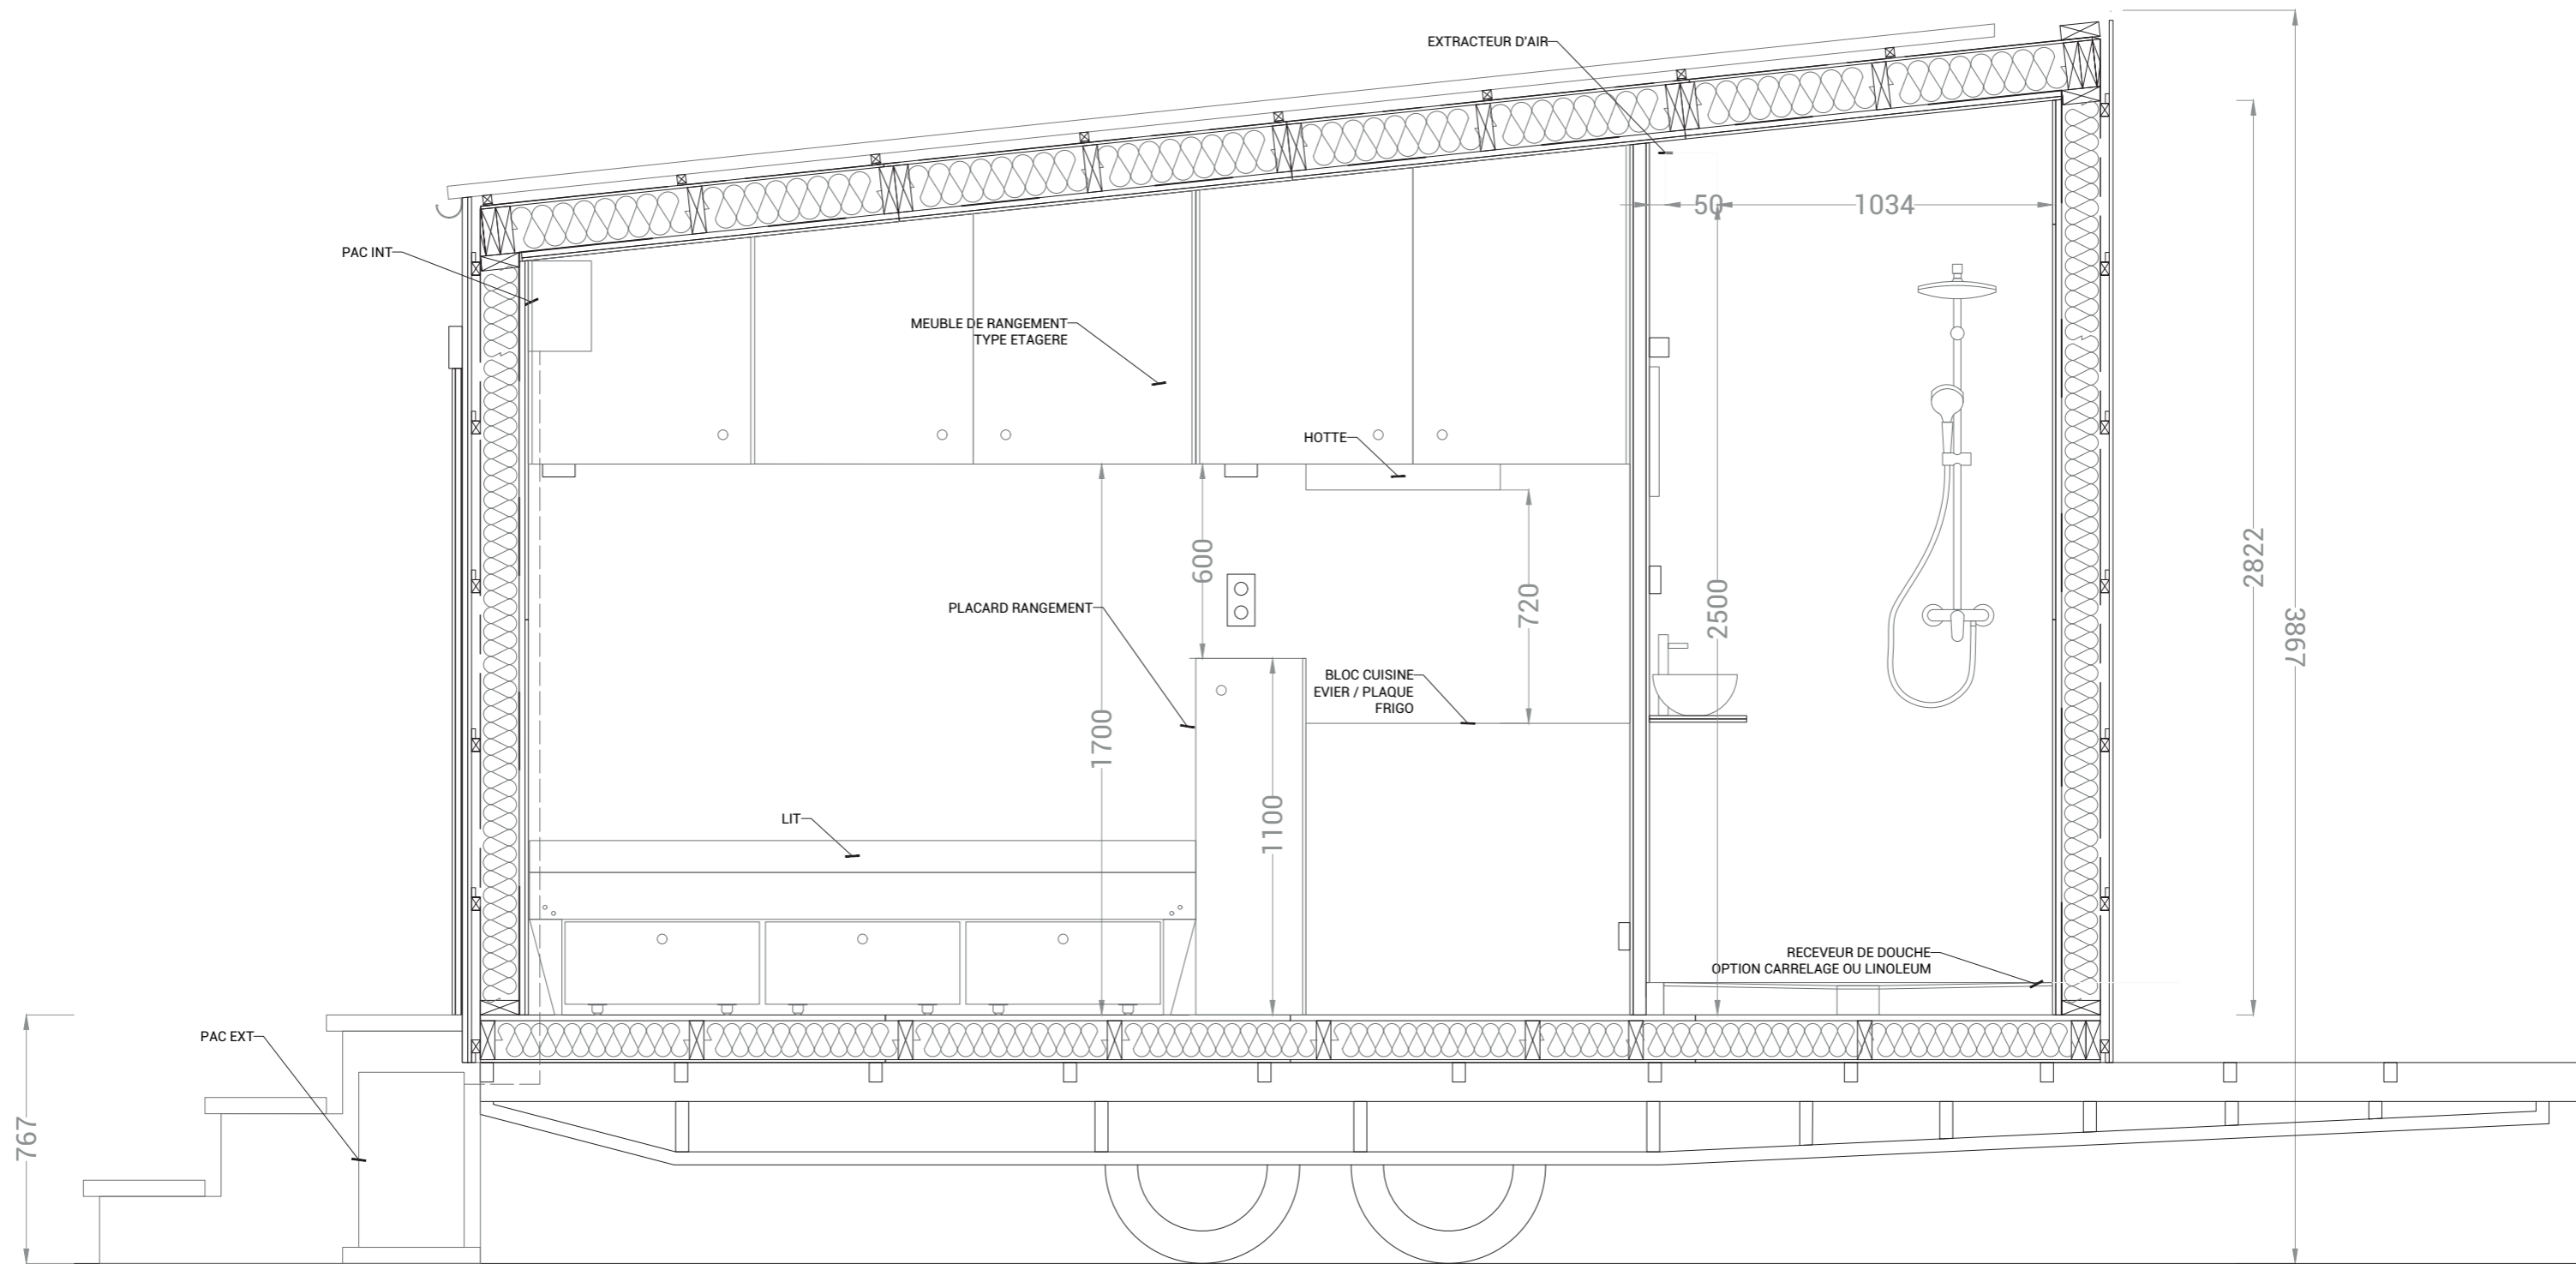

PCMISE. COUPE PROJET
Coupe Longitudinale
Echelle 1/50

MAITRISE D'OUVRAGE
Association Quatorze
75013 Paris

MAITRISE D'OEUVRE
SCOP Quidam
75013 Paris

Echelle 1/20e