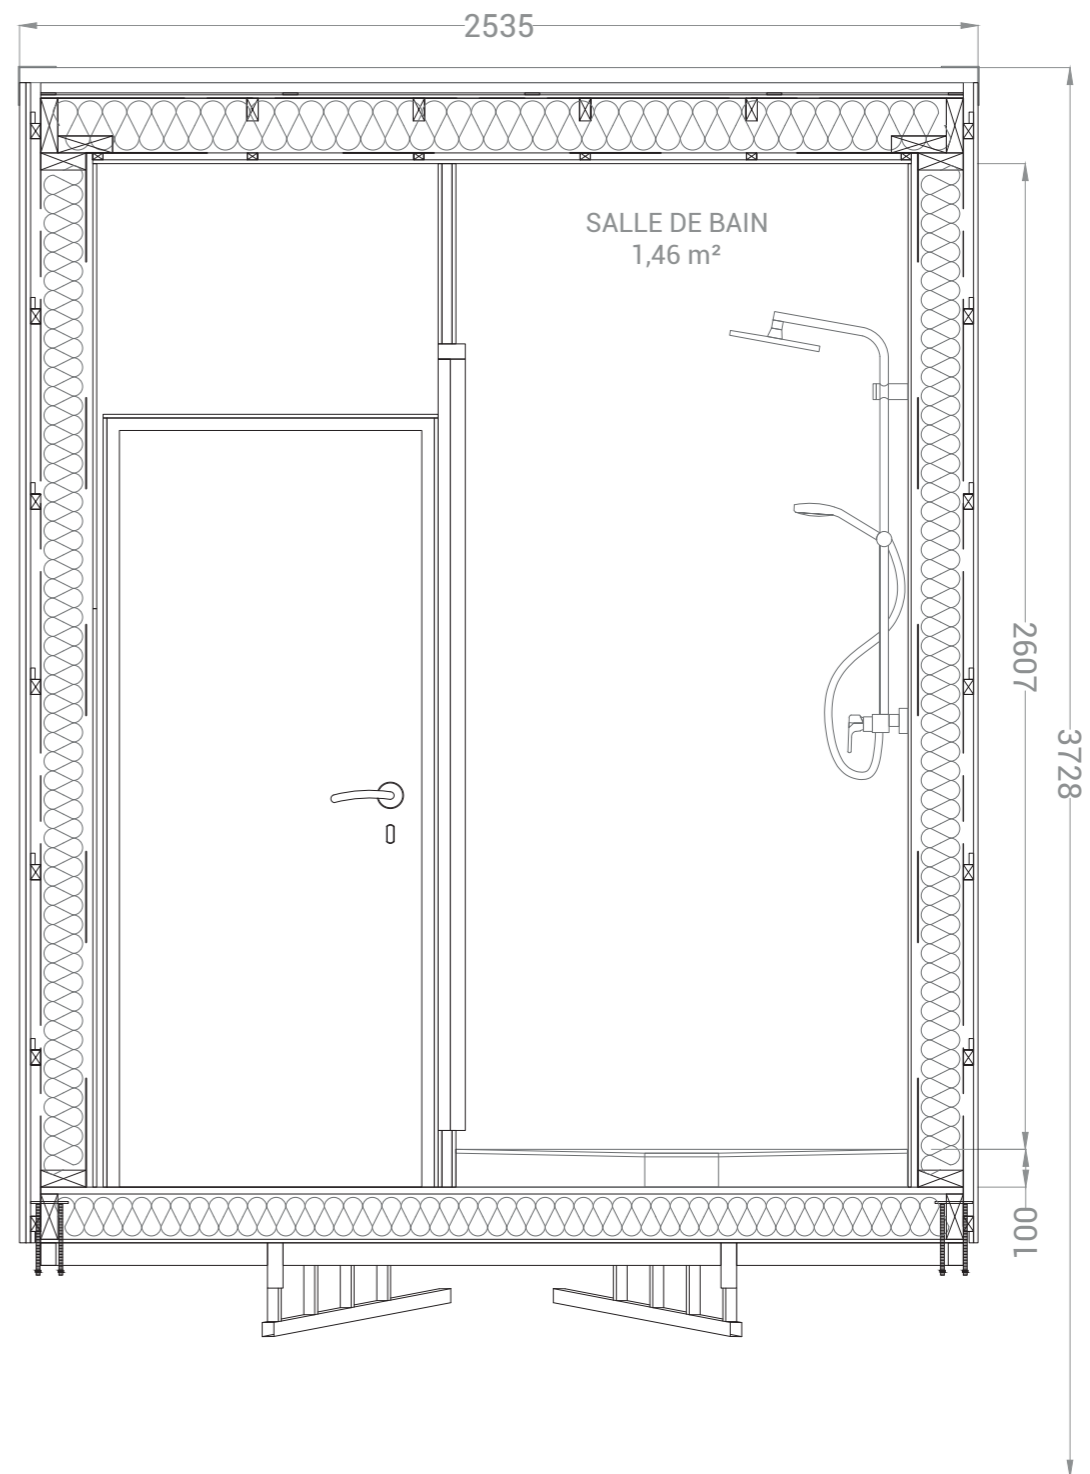

PCMISE. COUPE PROJET
Coupe Longitudinale
Echelle 1/50

MAITRISE D'OUVRAGE
Association Quatorze
75013 Paris

MAITRISE D'OEUVRE
SCOP Quidam
75013 Paris

Echelle 1/20e