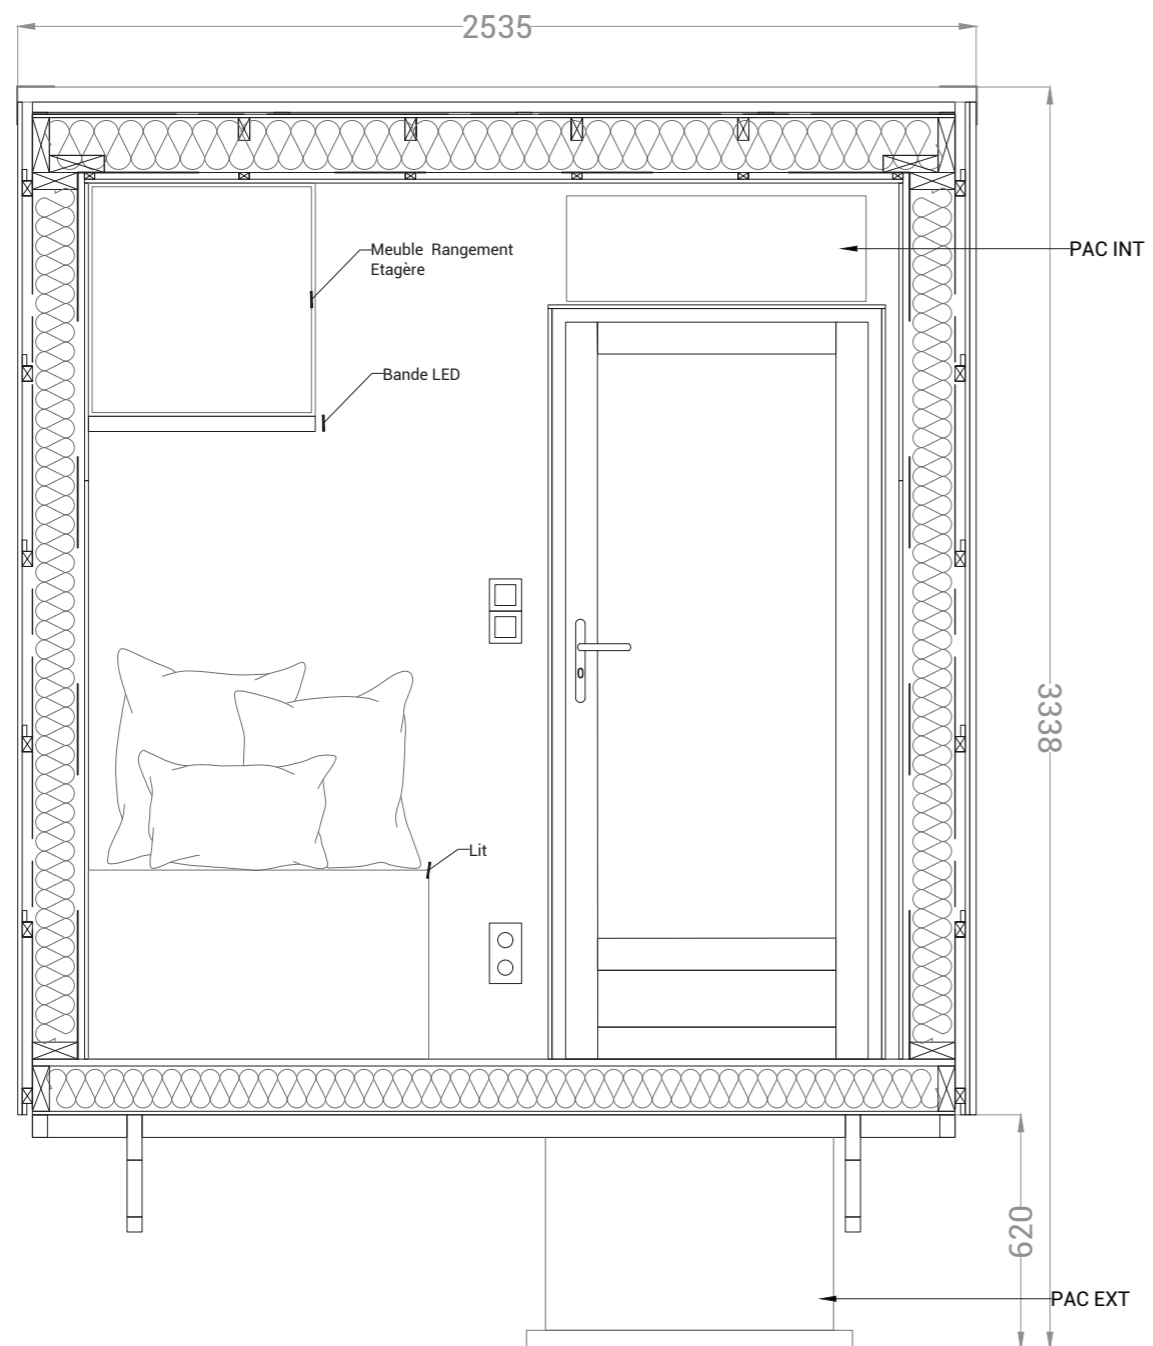

PCMISE. COUPE PROJET
Coupe Longitudinale
Echelle 1/50

MAITRISE D'OUVRAGE
Association Quatorze
75013 Paris

MAITRISE D'OEUVRE
SCOP Quidam
75013 Paris

Echelle 1/20e