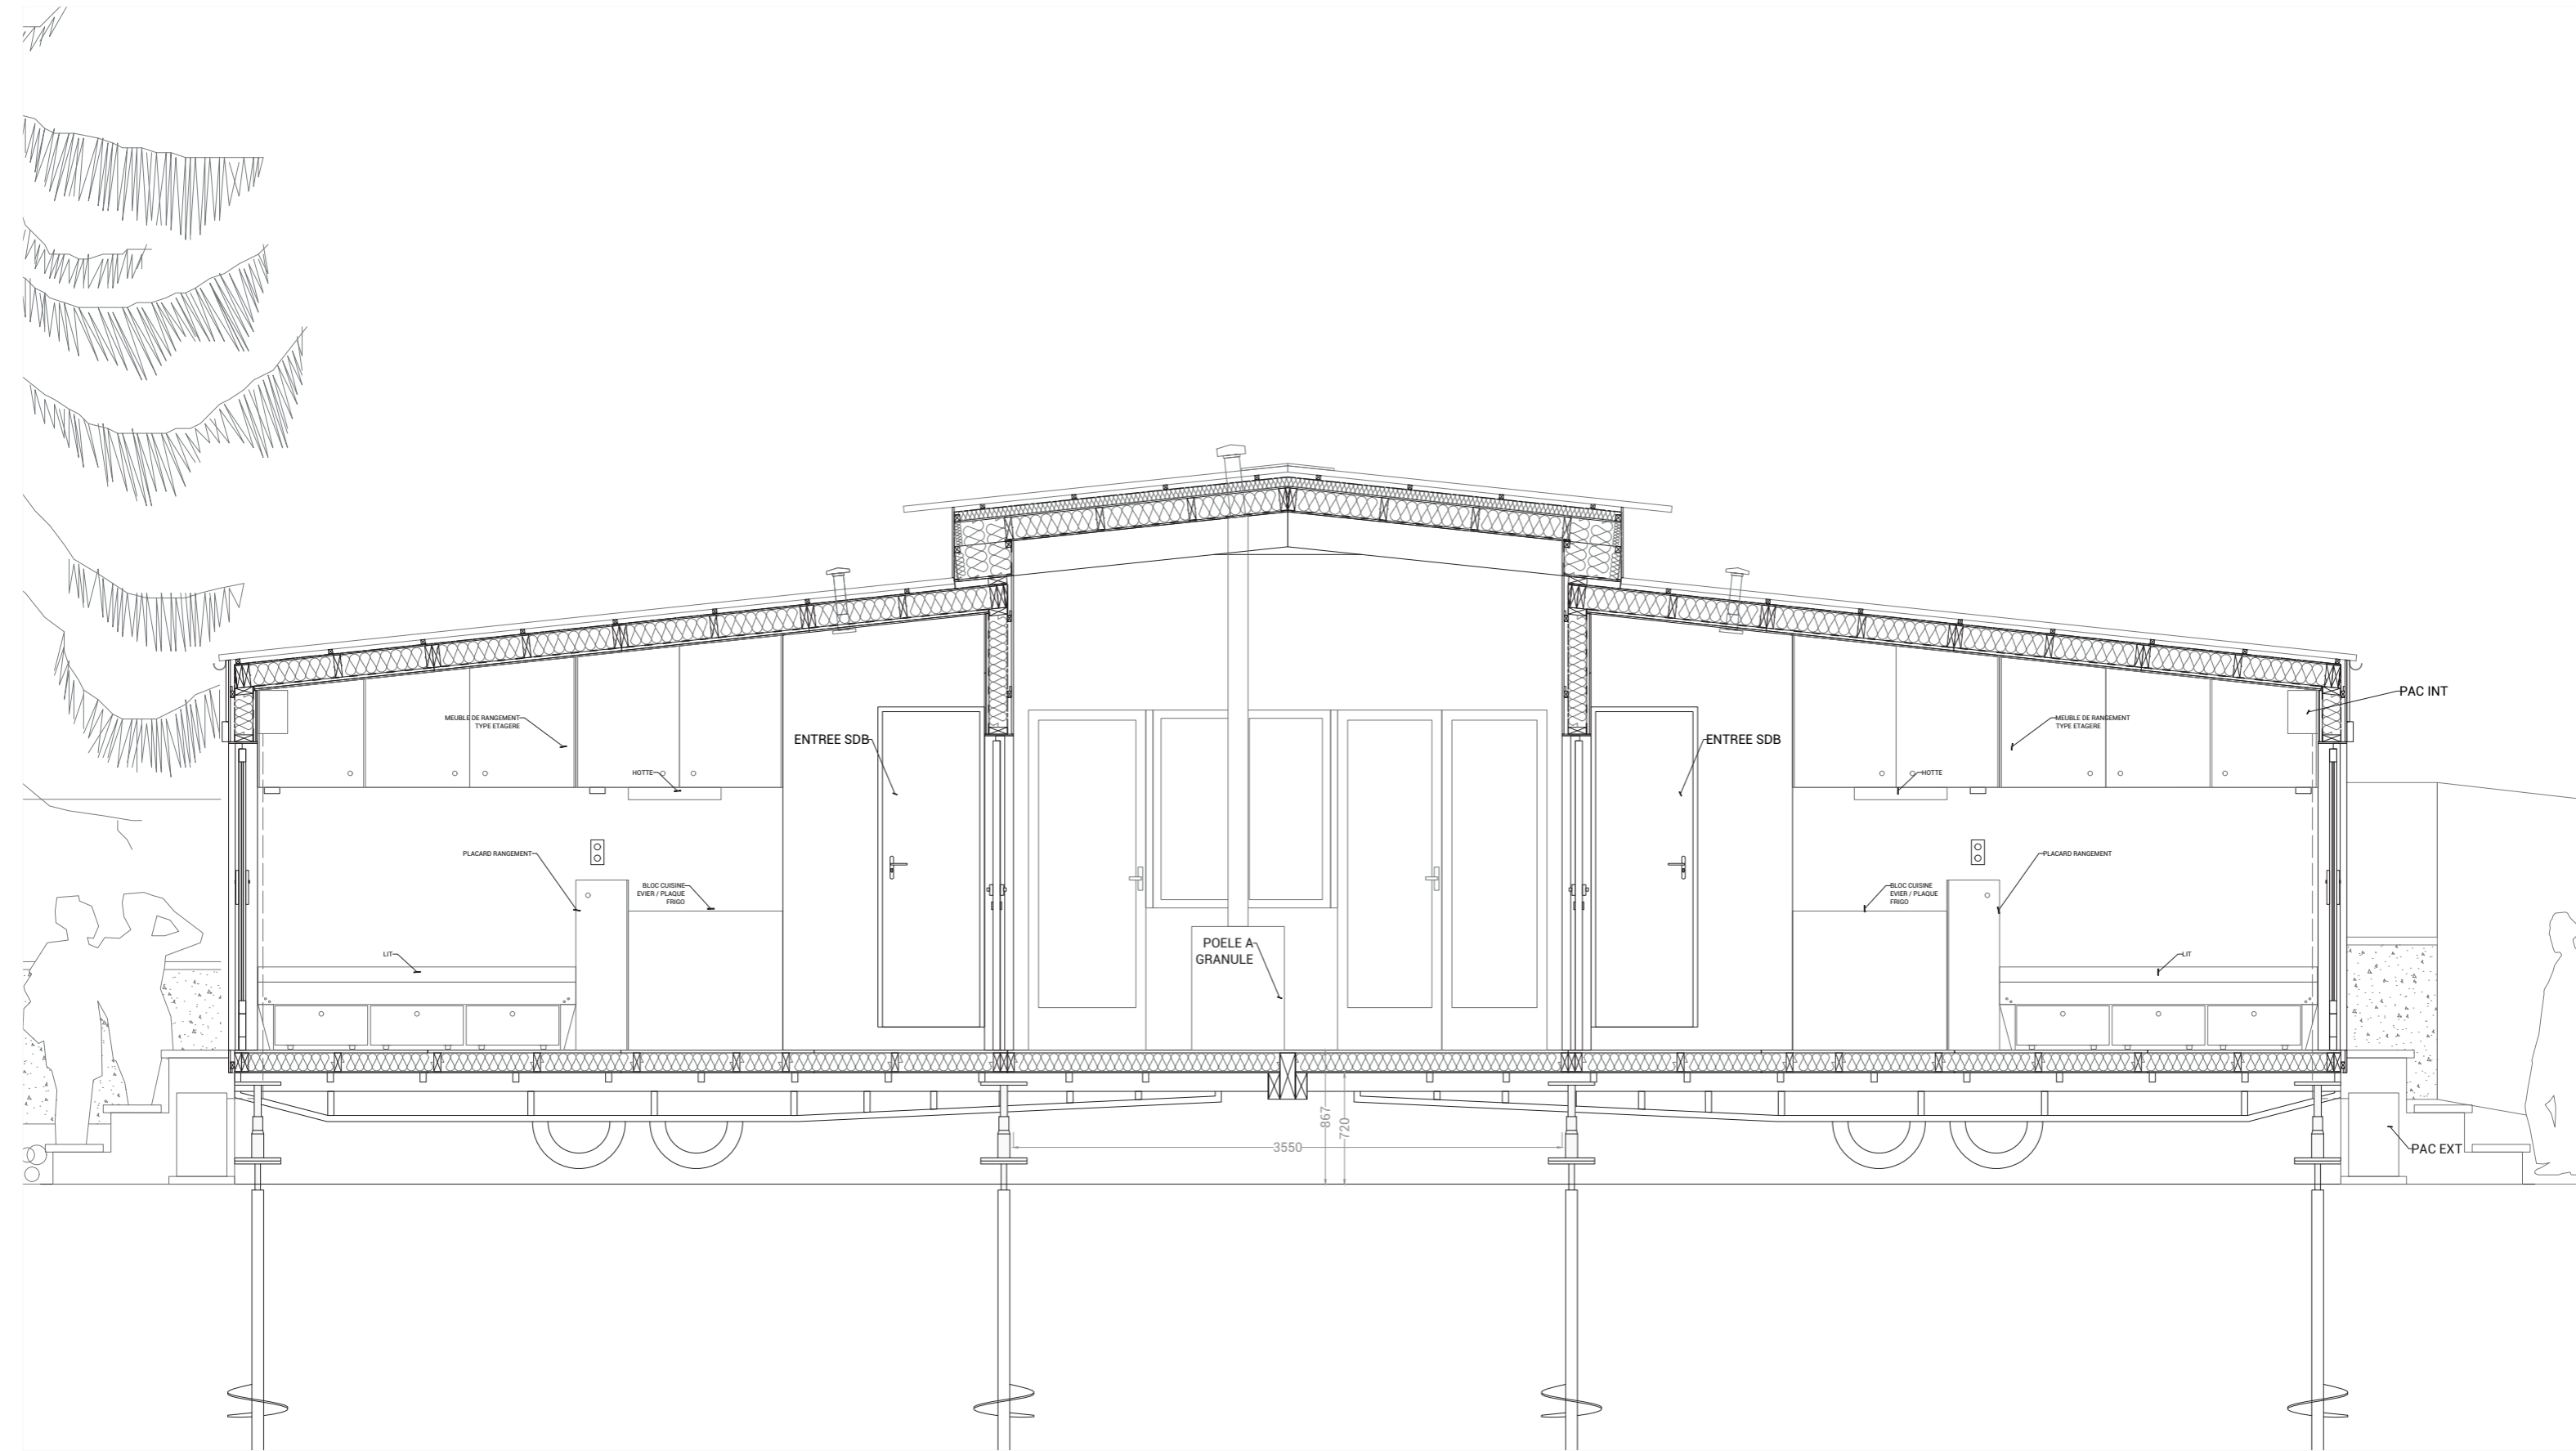

5.09

2.74

2.23

1.34

2.59

0.45

HAMO - MONTREUIL VIVRE ENSEMBLE
93100 MONTREUIL

Quatorze
QUIDAM
LAB 14

PCMISE. COUPE PROJET
Coupe Longitudinale
Echelle 1/50

MAITRISE D'OUVRAGE
Association Quatorze
75013 Paris

MAITRISE D'OEUVRE
SCOP Quidam
75013 Paris

Echelle 1/20e