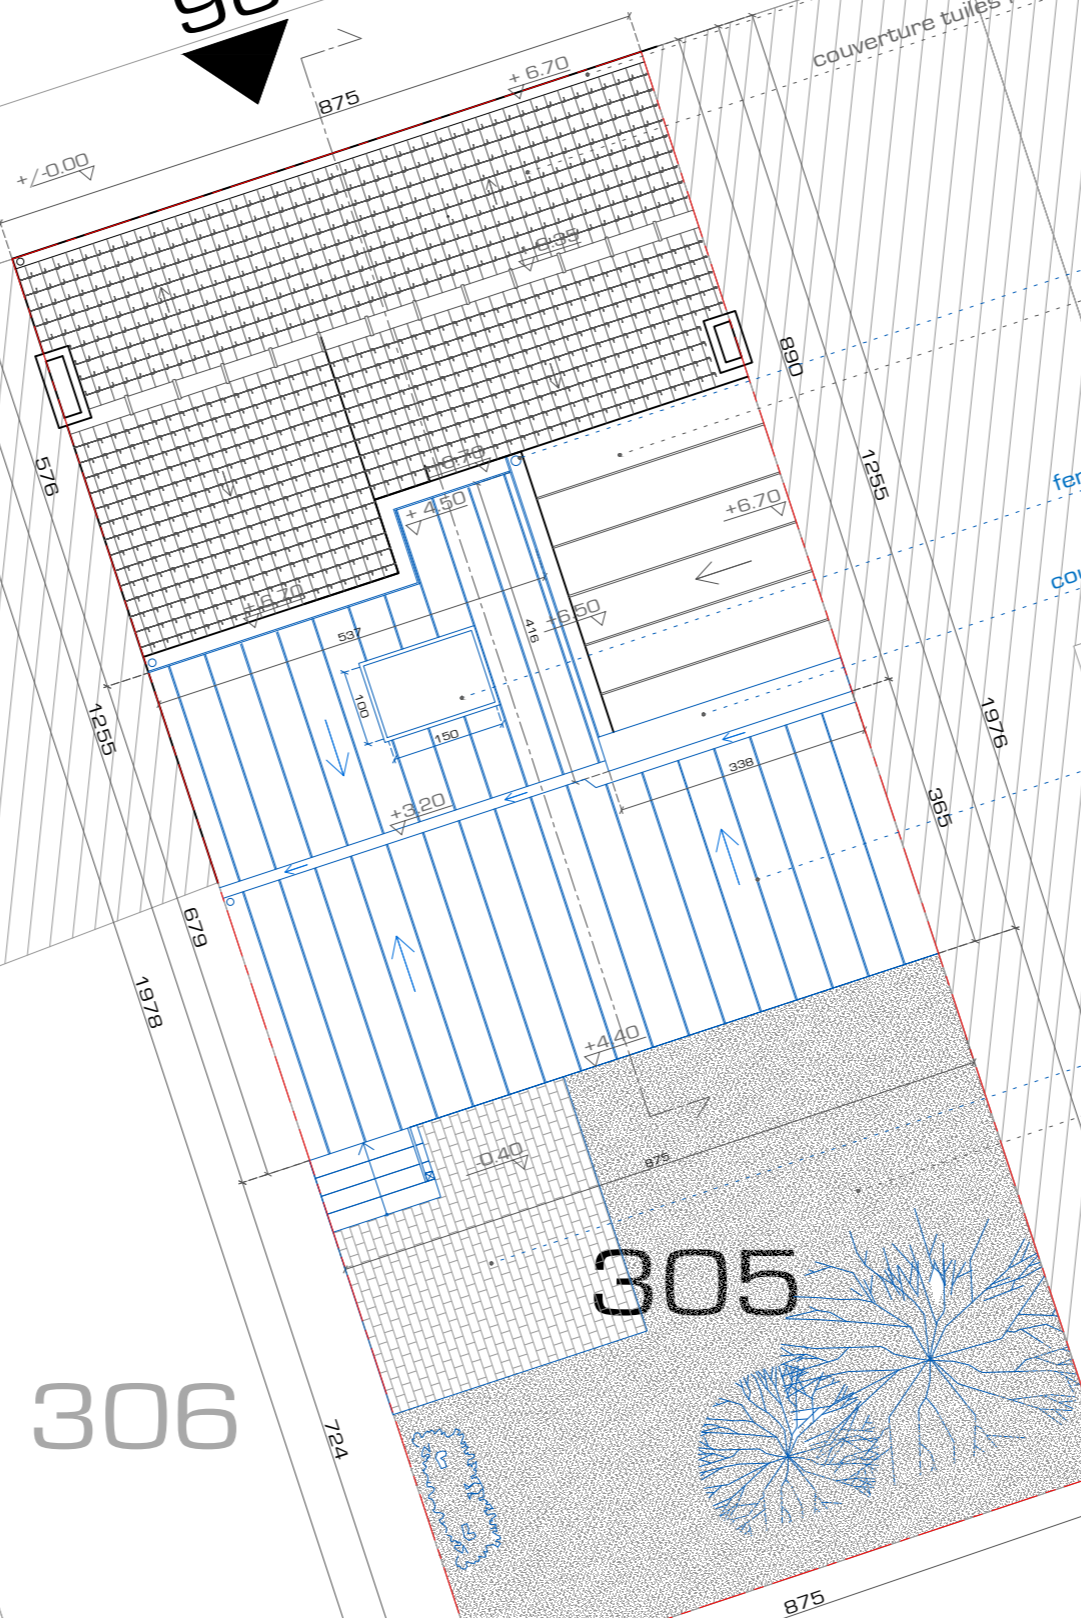

81

89

Rue des Hirondelles

88

98

104

112

116

313

306

305

304

303

302

cheneau bois, couleur blanche  
couverture tuiles rouges, petit moule

cheneau zinc  
couverture zinc

fenêtre de toit, 100x150cm

couvertine zinc, couleur naturel

couverture zinc, couleur naturel

terrasse briques jaunes

jardin

Opération :  
Rénovation/extension  
98 rue des Hirondelles  
59240 Dunkerque

Maitrise d'ouvrage:

Maitrise d'oeuvre:  
Giedré Kazénaité  
235 BI Paul Painlevé  
59000 Lille  
TOERANA HABITAT

DP  
Date : Avril\_2021

Plan Masse, existant  
éch: 1/100  
0 100 200 cm

Indice 1  
Numero de pièce  
DP  
02