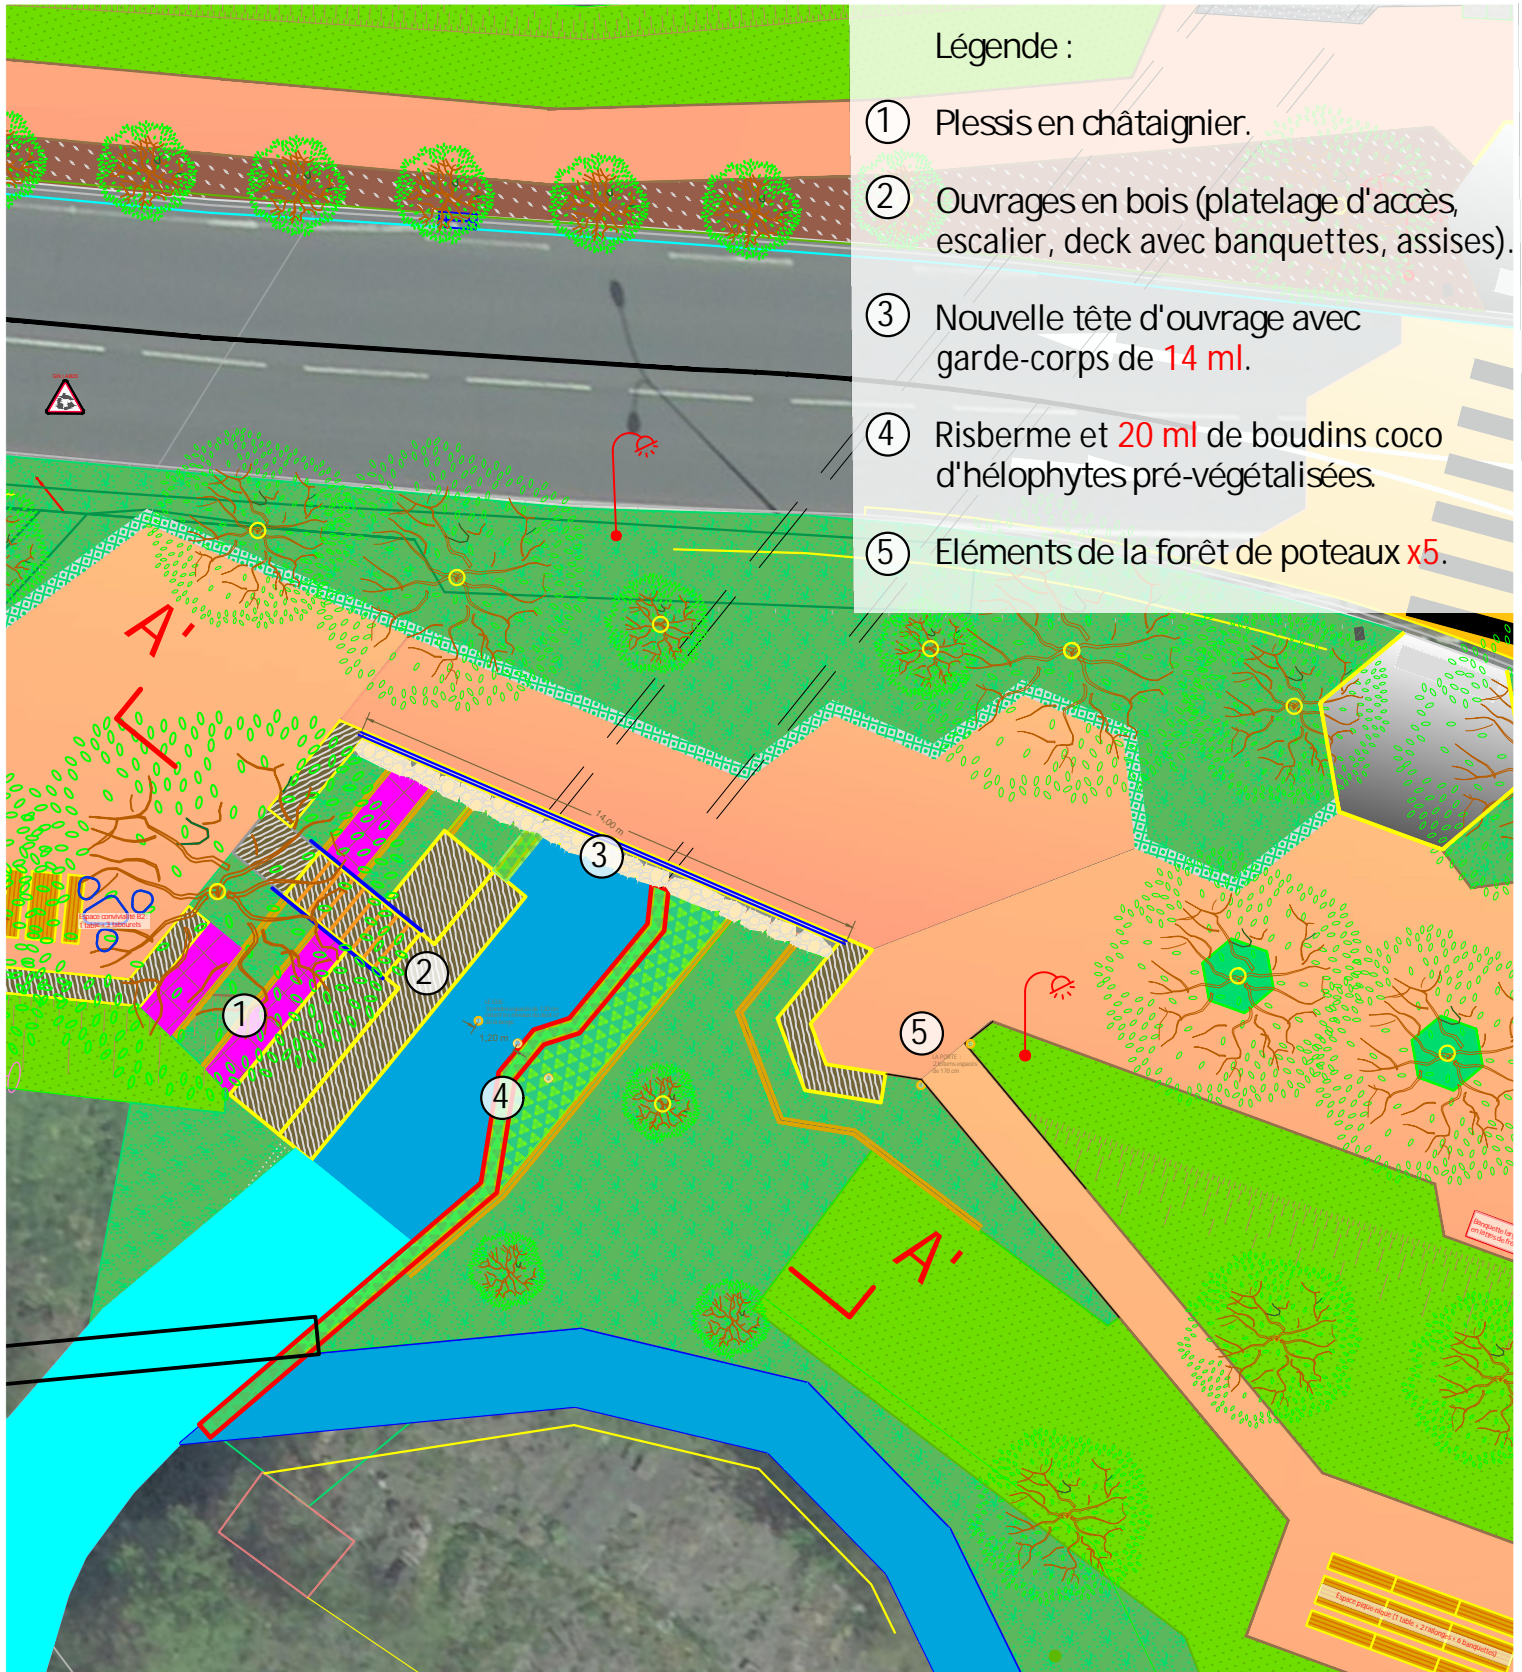

# Zone N° 1 : RD2029 coté Couriat le 29 novembre 2021

Echelle 1.200 sur A4

Elévation AA' au 1.200