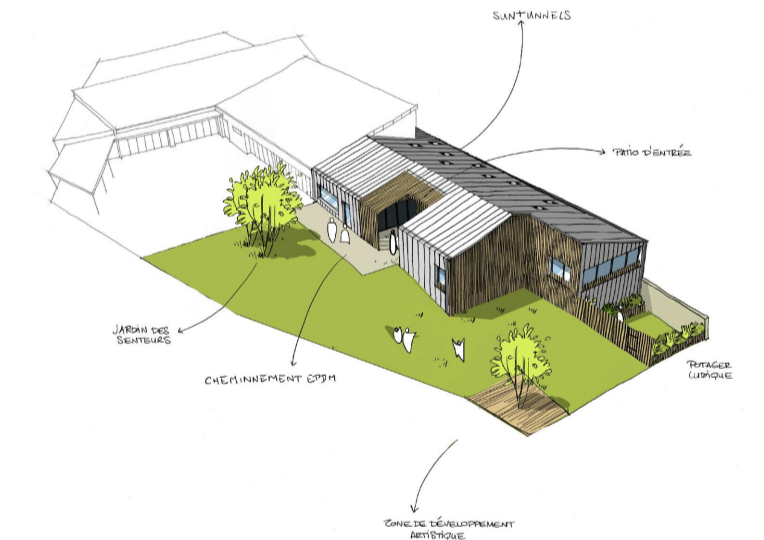

LIMITÉ DE PROPRIÉTÉ

DOE
EXTENSION D'UNE
ÉCOLE À ANDRÉZÉ

MOA Commune de Beupréau en Mauges	Architecte Bee architecture Amélie Bodenreider 10 place croix boulay 49120 Chemillé-en-anjou T: 06 78 22 01 29 E: bee.archi@icloud.com S: www.beearchitecture.fr	Site École Georges Lapiere 49600 Andrezé	Phase DOE Date 08 septembre 2021 Indice A
--------------------------------------	--	--	--

COUPES PROJET
échelle 1/50