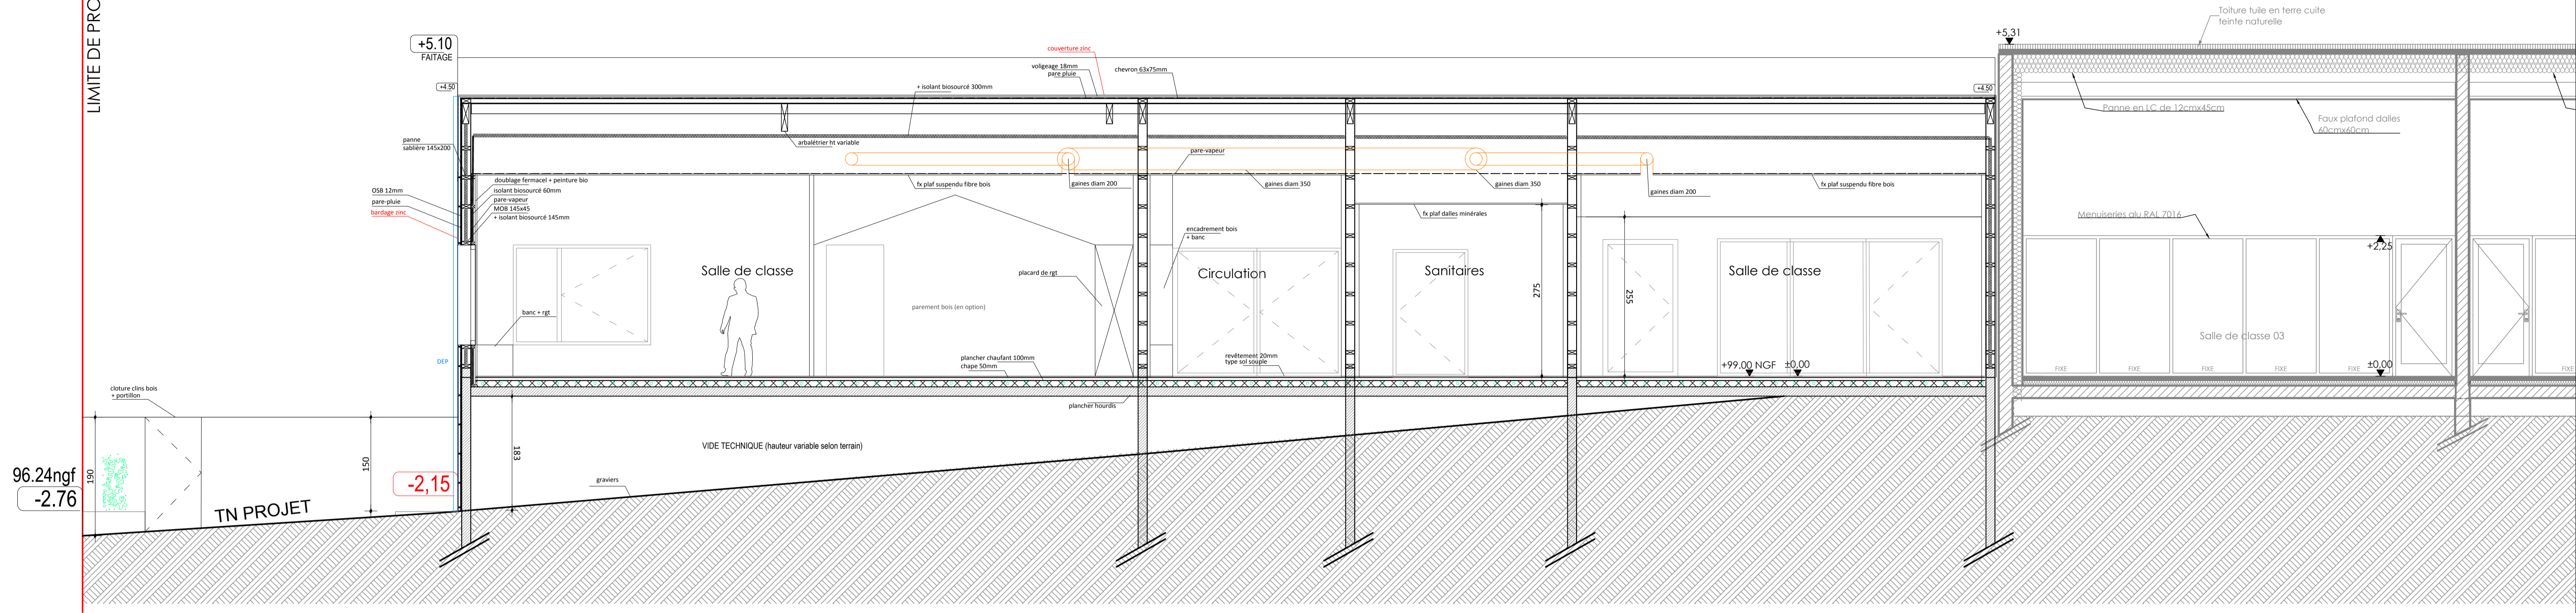

LIMITÉ DE PROPRIÉTÉ

DOE
EXTENSION D'UNE
ÉCOLE À ANDRÉZÉ

MOA Commune de Beupréau en Mauges	Architecte Bee architecture Amélie Bodenreider 10 place croix boulay 49120 Chemillé-en-anjou T: 06 78 22 01 29 E: bee.archi@icloud.com S: www.beearchitecture.fr	Site École Georges Lapiere 49600 Andrezé	Phase DOE Date 08 septembre 2021 Indice A
--------------------------------------	--	--	--

COUPES PROJET
échelle 1/50