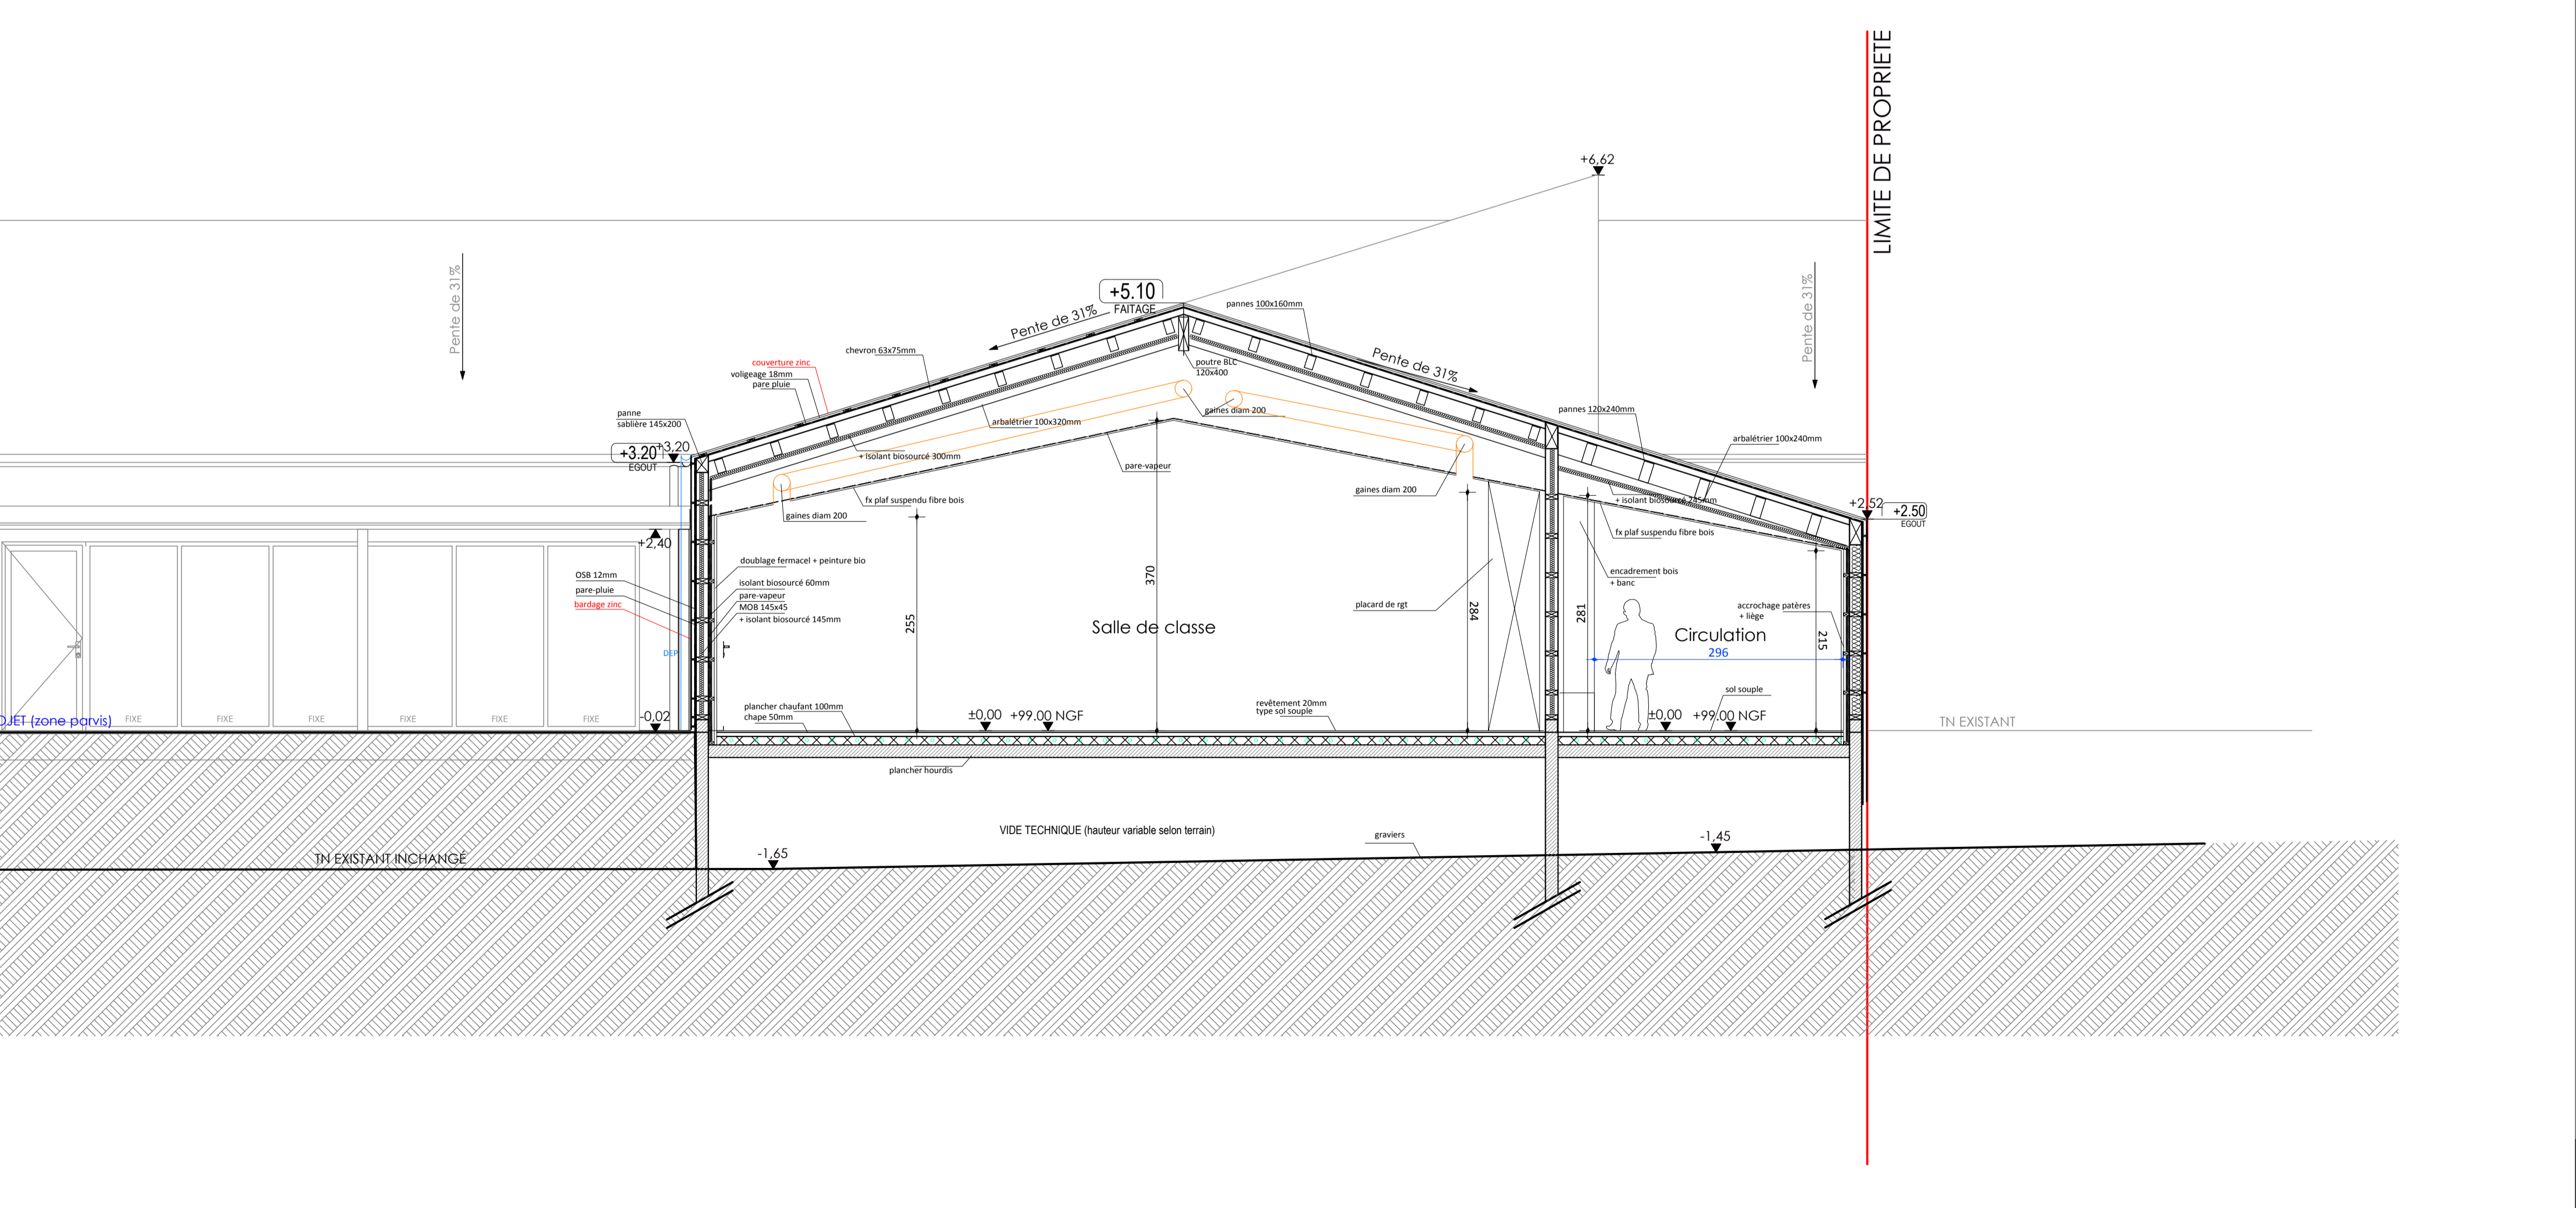

LIMITÉ DE PROPRIÉTÉ

DOE
EXTENSION D'UNE
ÉCOLE À ANDRÉZÉ

MOA Commune de Beupréau en Mauges	Architecte Bee architecture Amélie Bodenreider 10 place croix boulay 49120 Chemillé-en-anjou T: 06 78 22 01 29 E: bee.archi@icloud.com S: www.beearchitecture.fr	Site École Georges Lapiere 49600 Andrezé	Phase DOE Date 08 septembre 2021 Indice A
--------------------------------------	--	--	--

COUPES PROJET
échelle 1/50