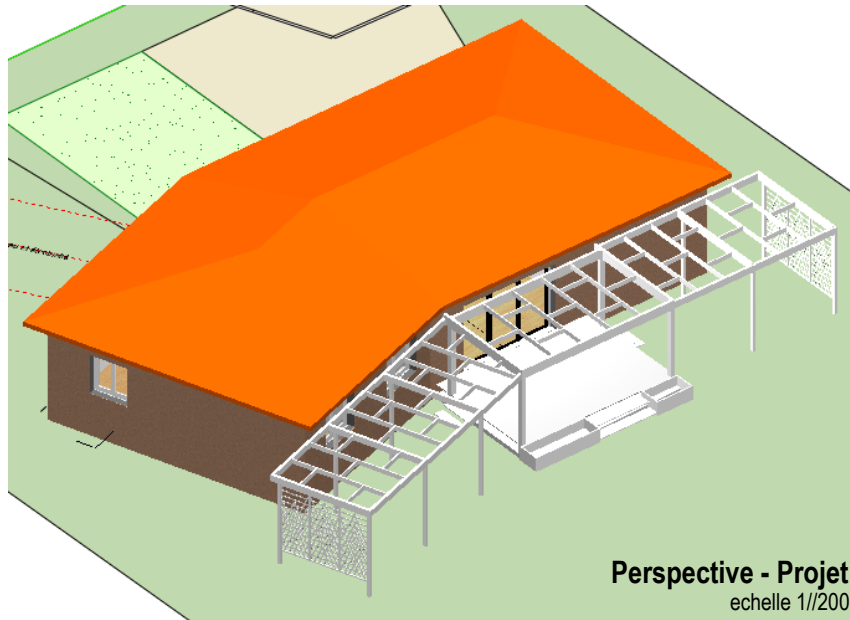

Plan de toiture - Projet
 echelle 1/100

Perspective - Projet
 echelle 1//200

Coupe transversale - Projet
 echelle 1/50

SOPCHA Sophie Chaput
 Chemin des Bans
 65300 LANNEMEZAN
 06 87 85 51 94
 sophiechaput.archi@gmail.com

Création d'une pergola **Plan toiture - coupe - perspective - Projet**
PRO
 echelle 1/200 - 100 - 50