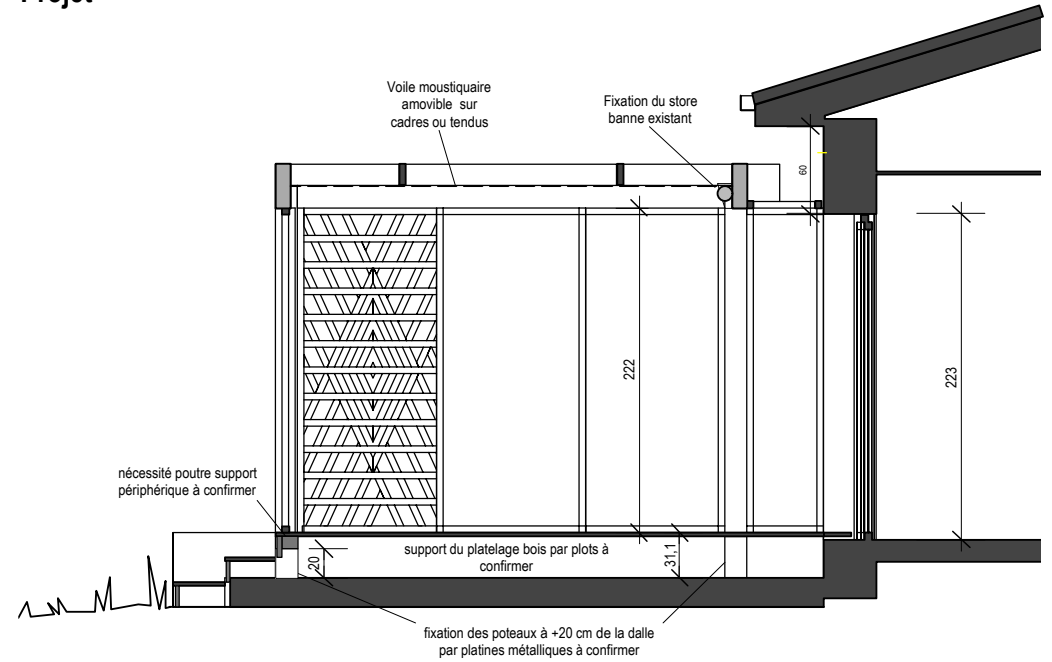

Plan de toiture - Projet
 echelle 1/100

Perspective - Projet
 echelle 1//200

Coupe transversale - Projet
 echelle 1/50

SOPCHA Sophie Chaput
 Chemin des Bans
 65300 LANNEMEZAN
 06 87 85 51 94
 sophiechaput.archi@gmail.com

Création d'une pergola **Plan toiture - coupe - perspective - Projet**
PRO
 echelle 1/200 - 100 - 50