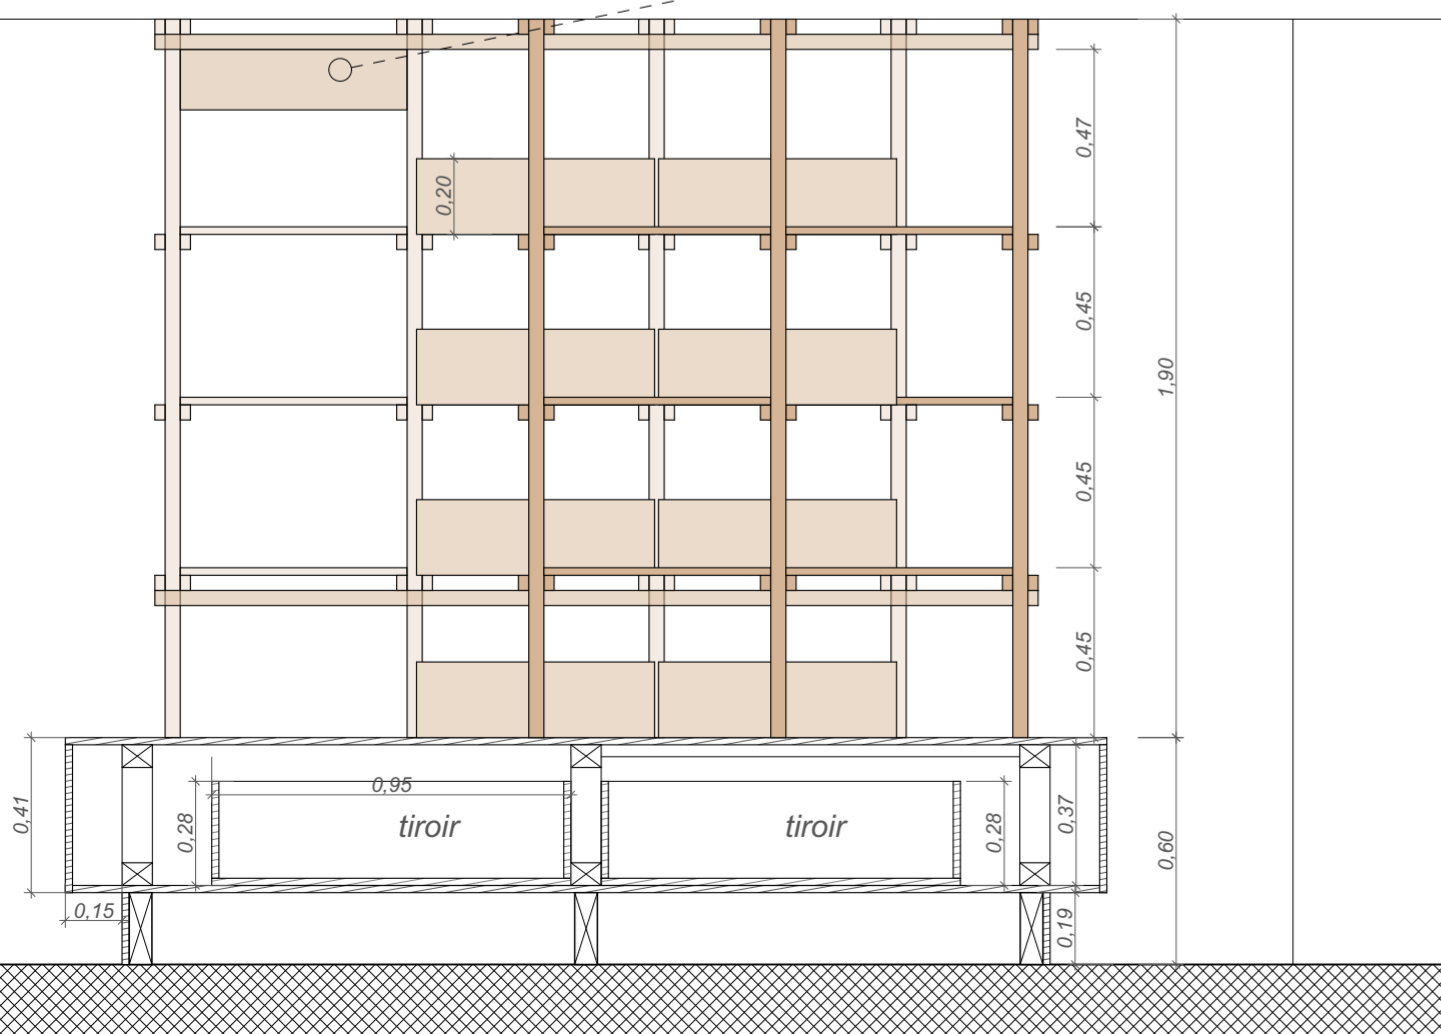

Plan - partie basse

Vue 3D

Image de référence

Plan - partie haute

- panneau stratifié 19mm
- plateau panneau stratifié 19mm
- plateau trois plis épicea 22mm
- tasseau épicea 27*40 ht mm avec rainure pour porte étiquette
- panneau trois plis épicea 22mm (hauteur 200mm)
- tasseau épicea 40*60 ht mm
- panneau trois plis 19mm avec adhésif (lot scénographie)

Elevation

Coupe

Tasseau rainuré pour porte étiquette