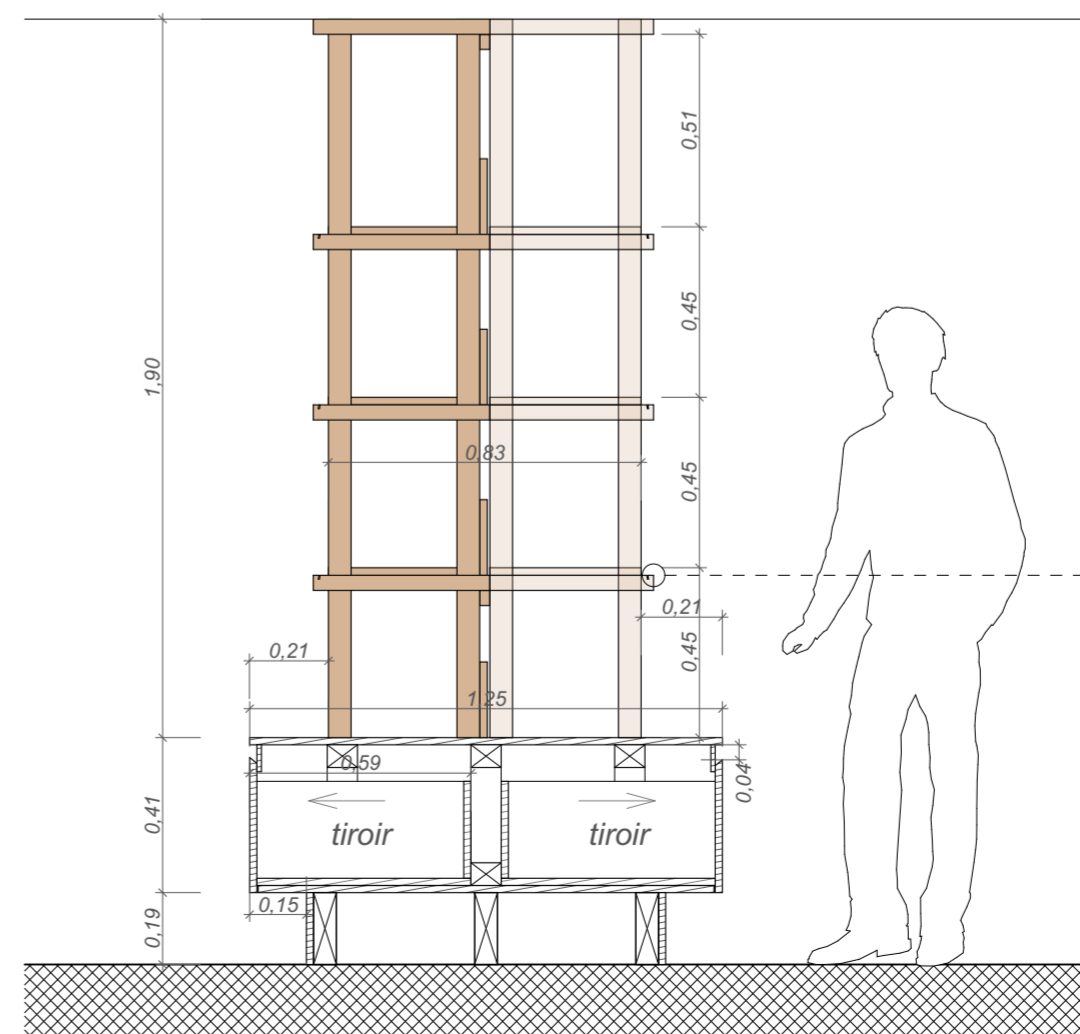

Plan - partie basse

Vue 3D

Image de référence

Plan - partie haute

- panneau stratifié 19mm
- plateau panneau stratifié 19mm
- plateau trois plis épicea 22mm
- tasseau épicea 27*40 ht mm avec rainure pour porte étiquette
- panneau trois plis épicea 22mm (hauteur 200mm)
- tasseau épicea 40*60 ht mm
- panneau trois plis 19mm avec adhésif (lot scénographie)

Elevation

Coupe

Tasseau rainuré pour porte étiquette