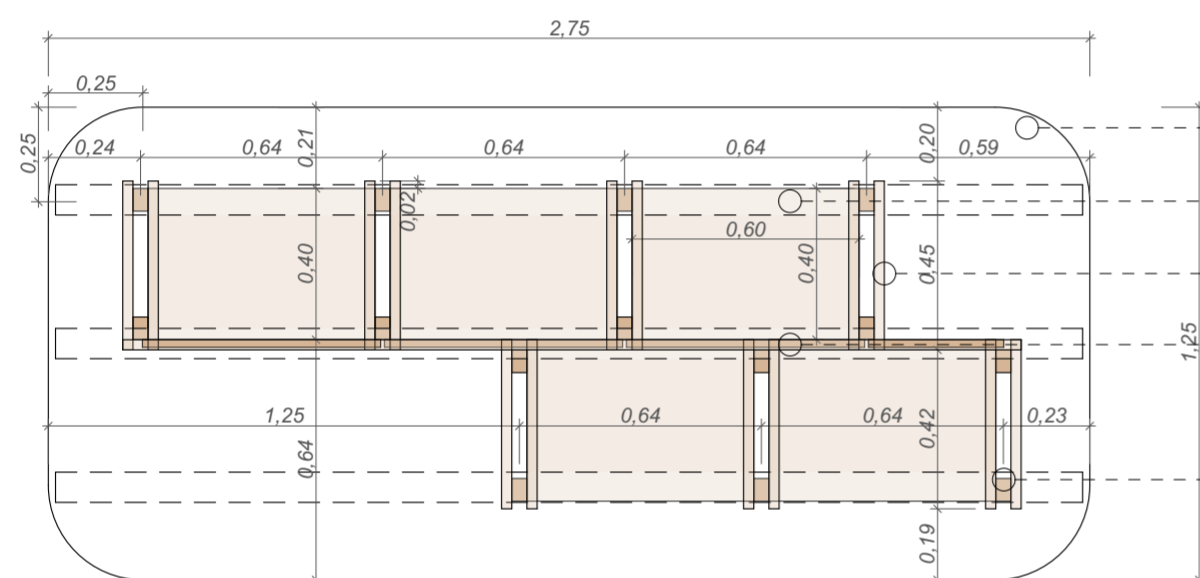

Plan - partie basse

Vue 3D

Image de référence

Plan - partie haute

- panneau stratifié 19mm
- plateau panneau stratifié 19mm
- plateau trois plis épicea 22mm
- tasseau épicea 27*40 ht mm avec rainure pour porte étiquette
- panneau trois plis épicea 22mm (hauteur 200mm)
- tasseau épicea 40*60 ht mm
- panneau trois plis 19mm avec adhésif (lot scénographie)

Elevation

Coupe

Tasseau rainuré pour porte étiquette