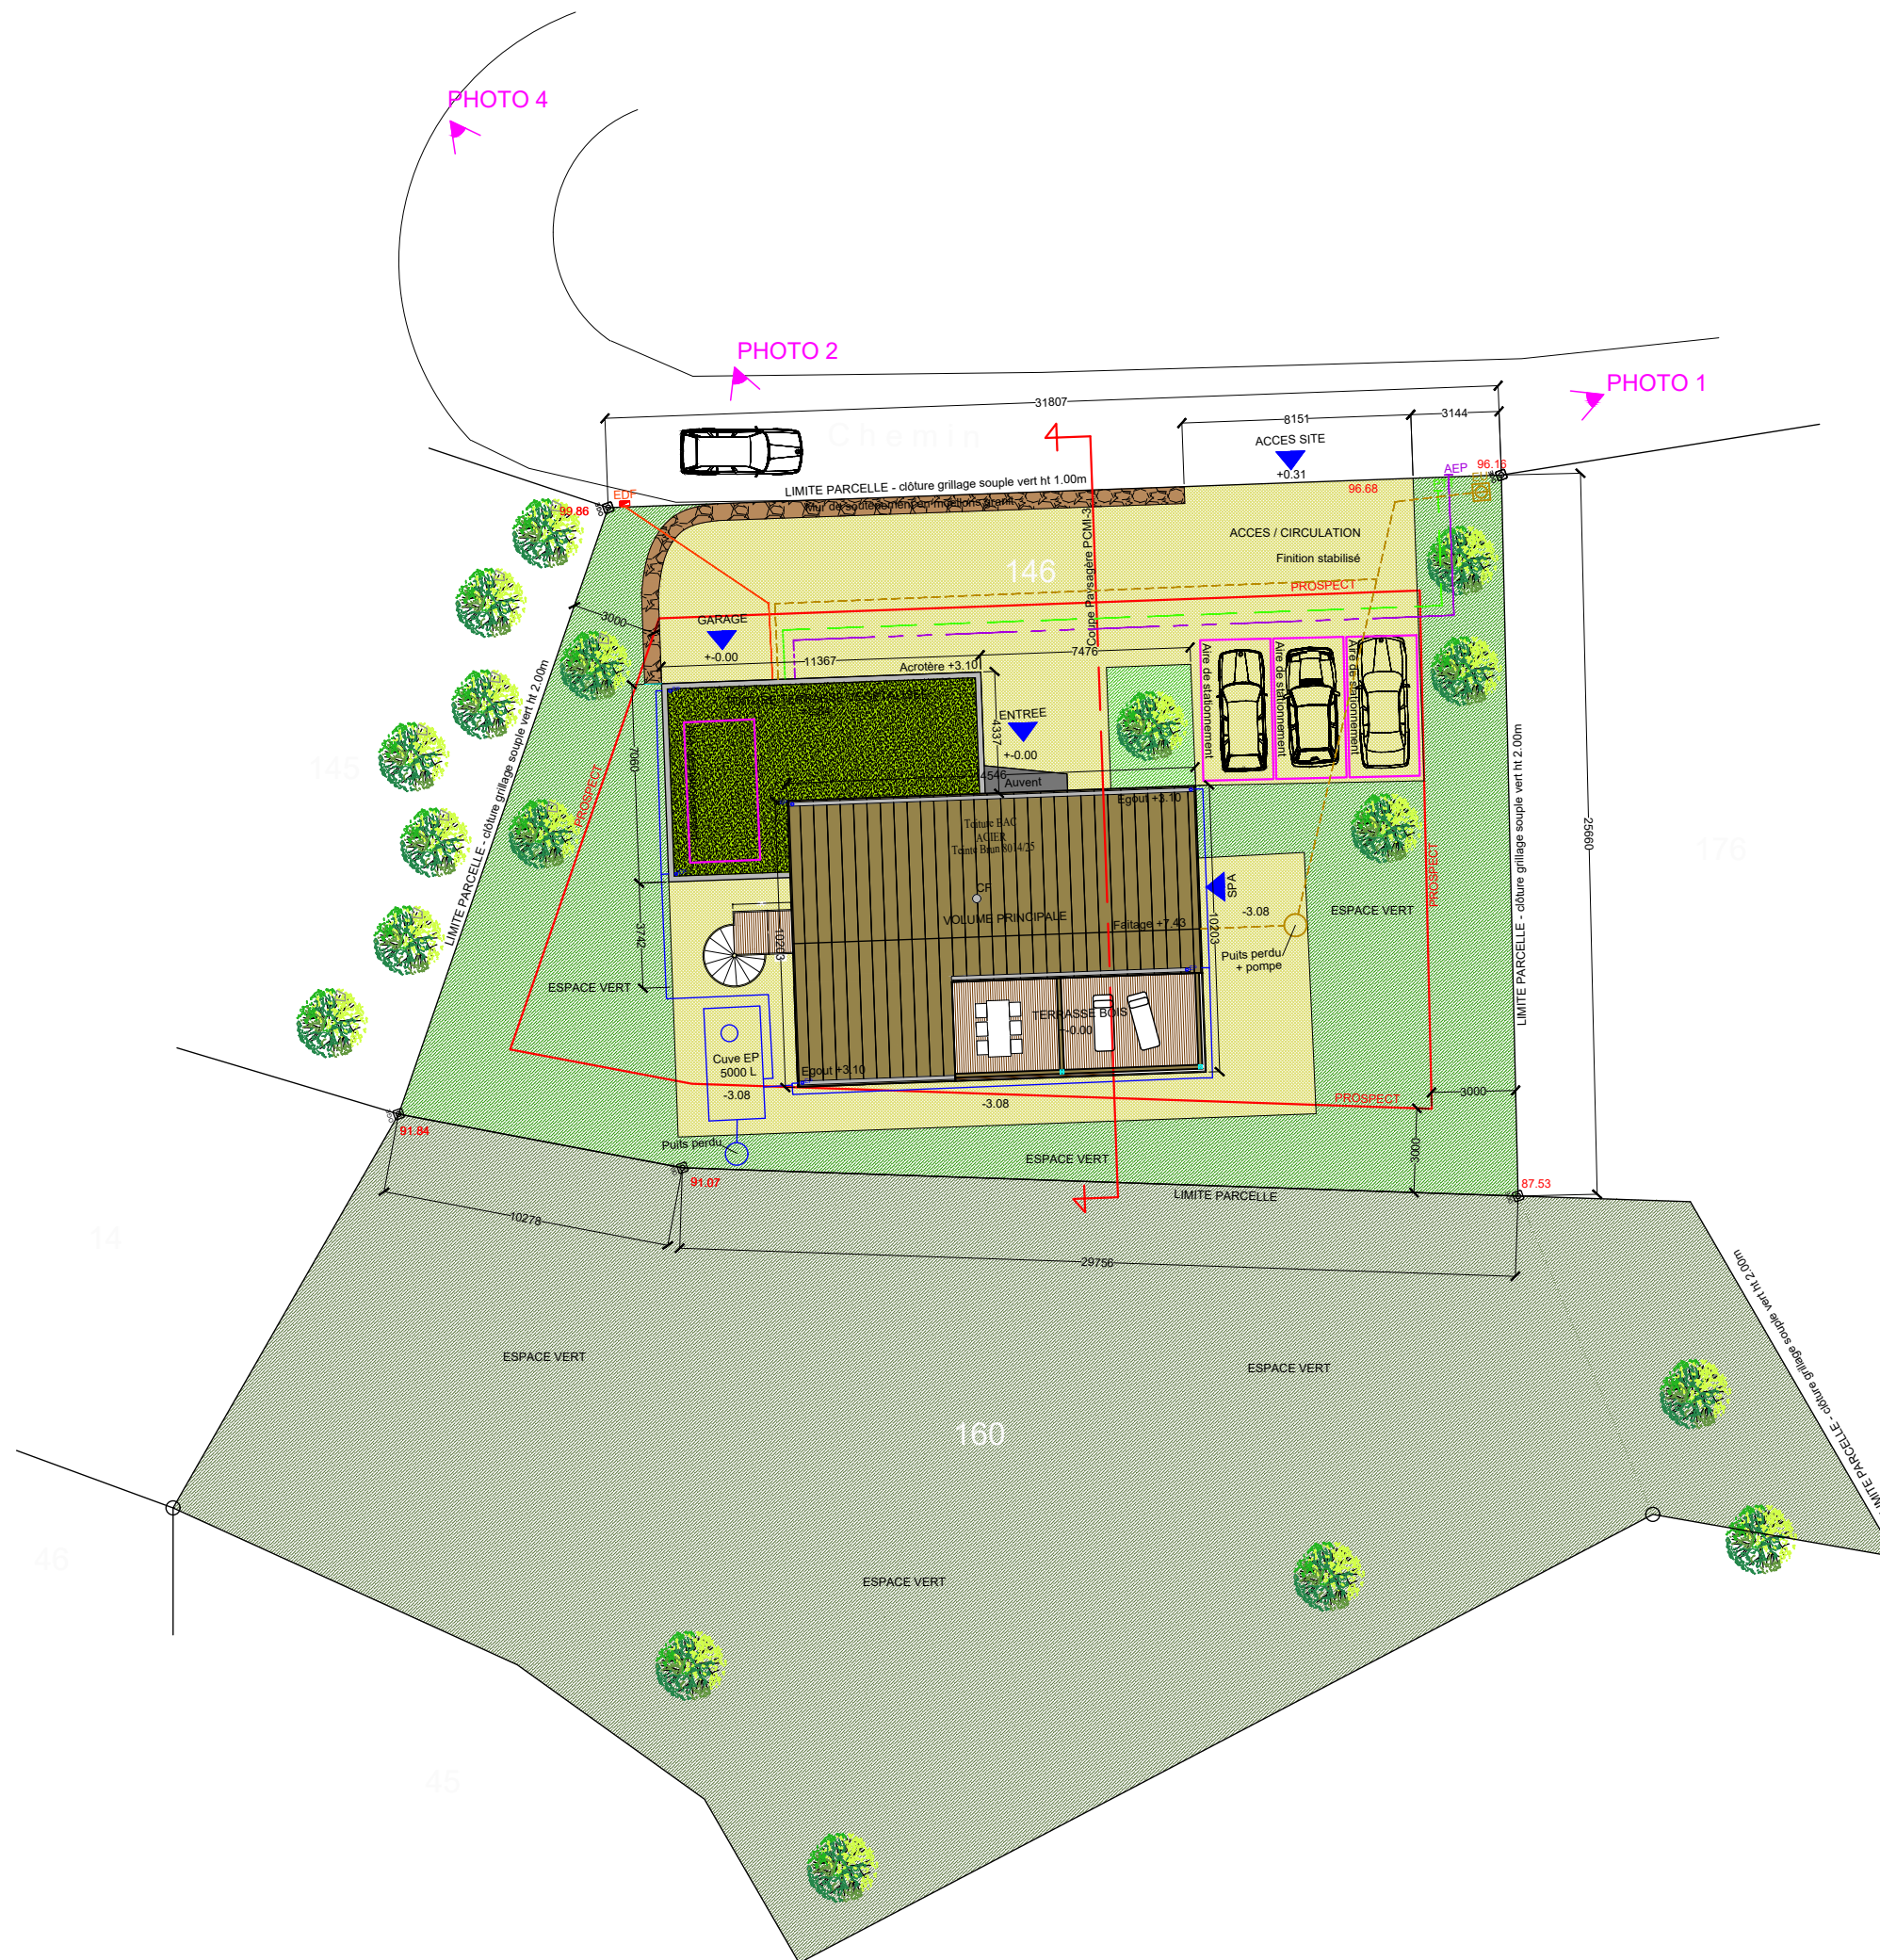

SURFACES	
Terrain Global	950 m ²
Espace vert	428 m ²
Bâtiment sol (bâti)	228 m ²
Accès / Zones stab.	294 m ²

m. d'ouvrage

MULBACH
Lieu dit "Altmatt" - Parcelle 146
68380 MUHLBACH / MUNSTER

chambrier

E PRO

Ind	Revision/Fin	Date

CONSTRUCTION D'UN GITE
A MUHLBACH SUR MUNSTER