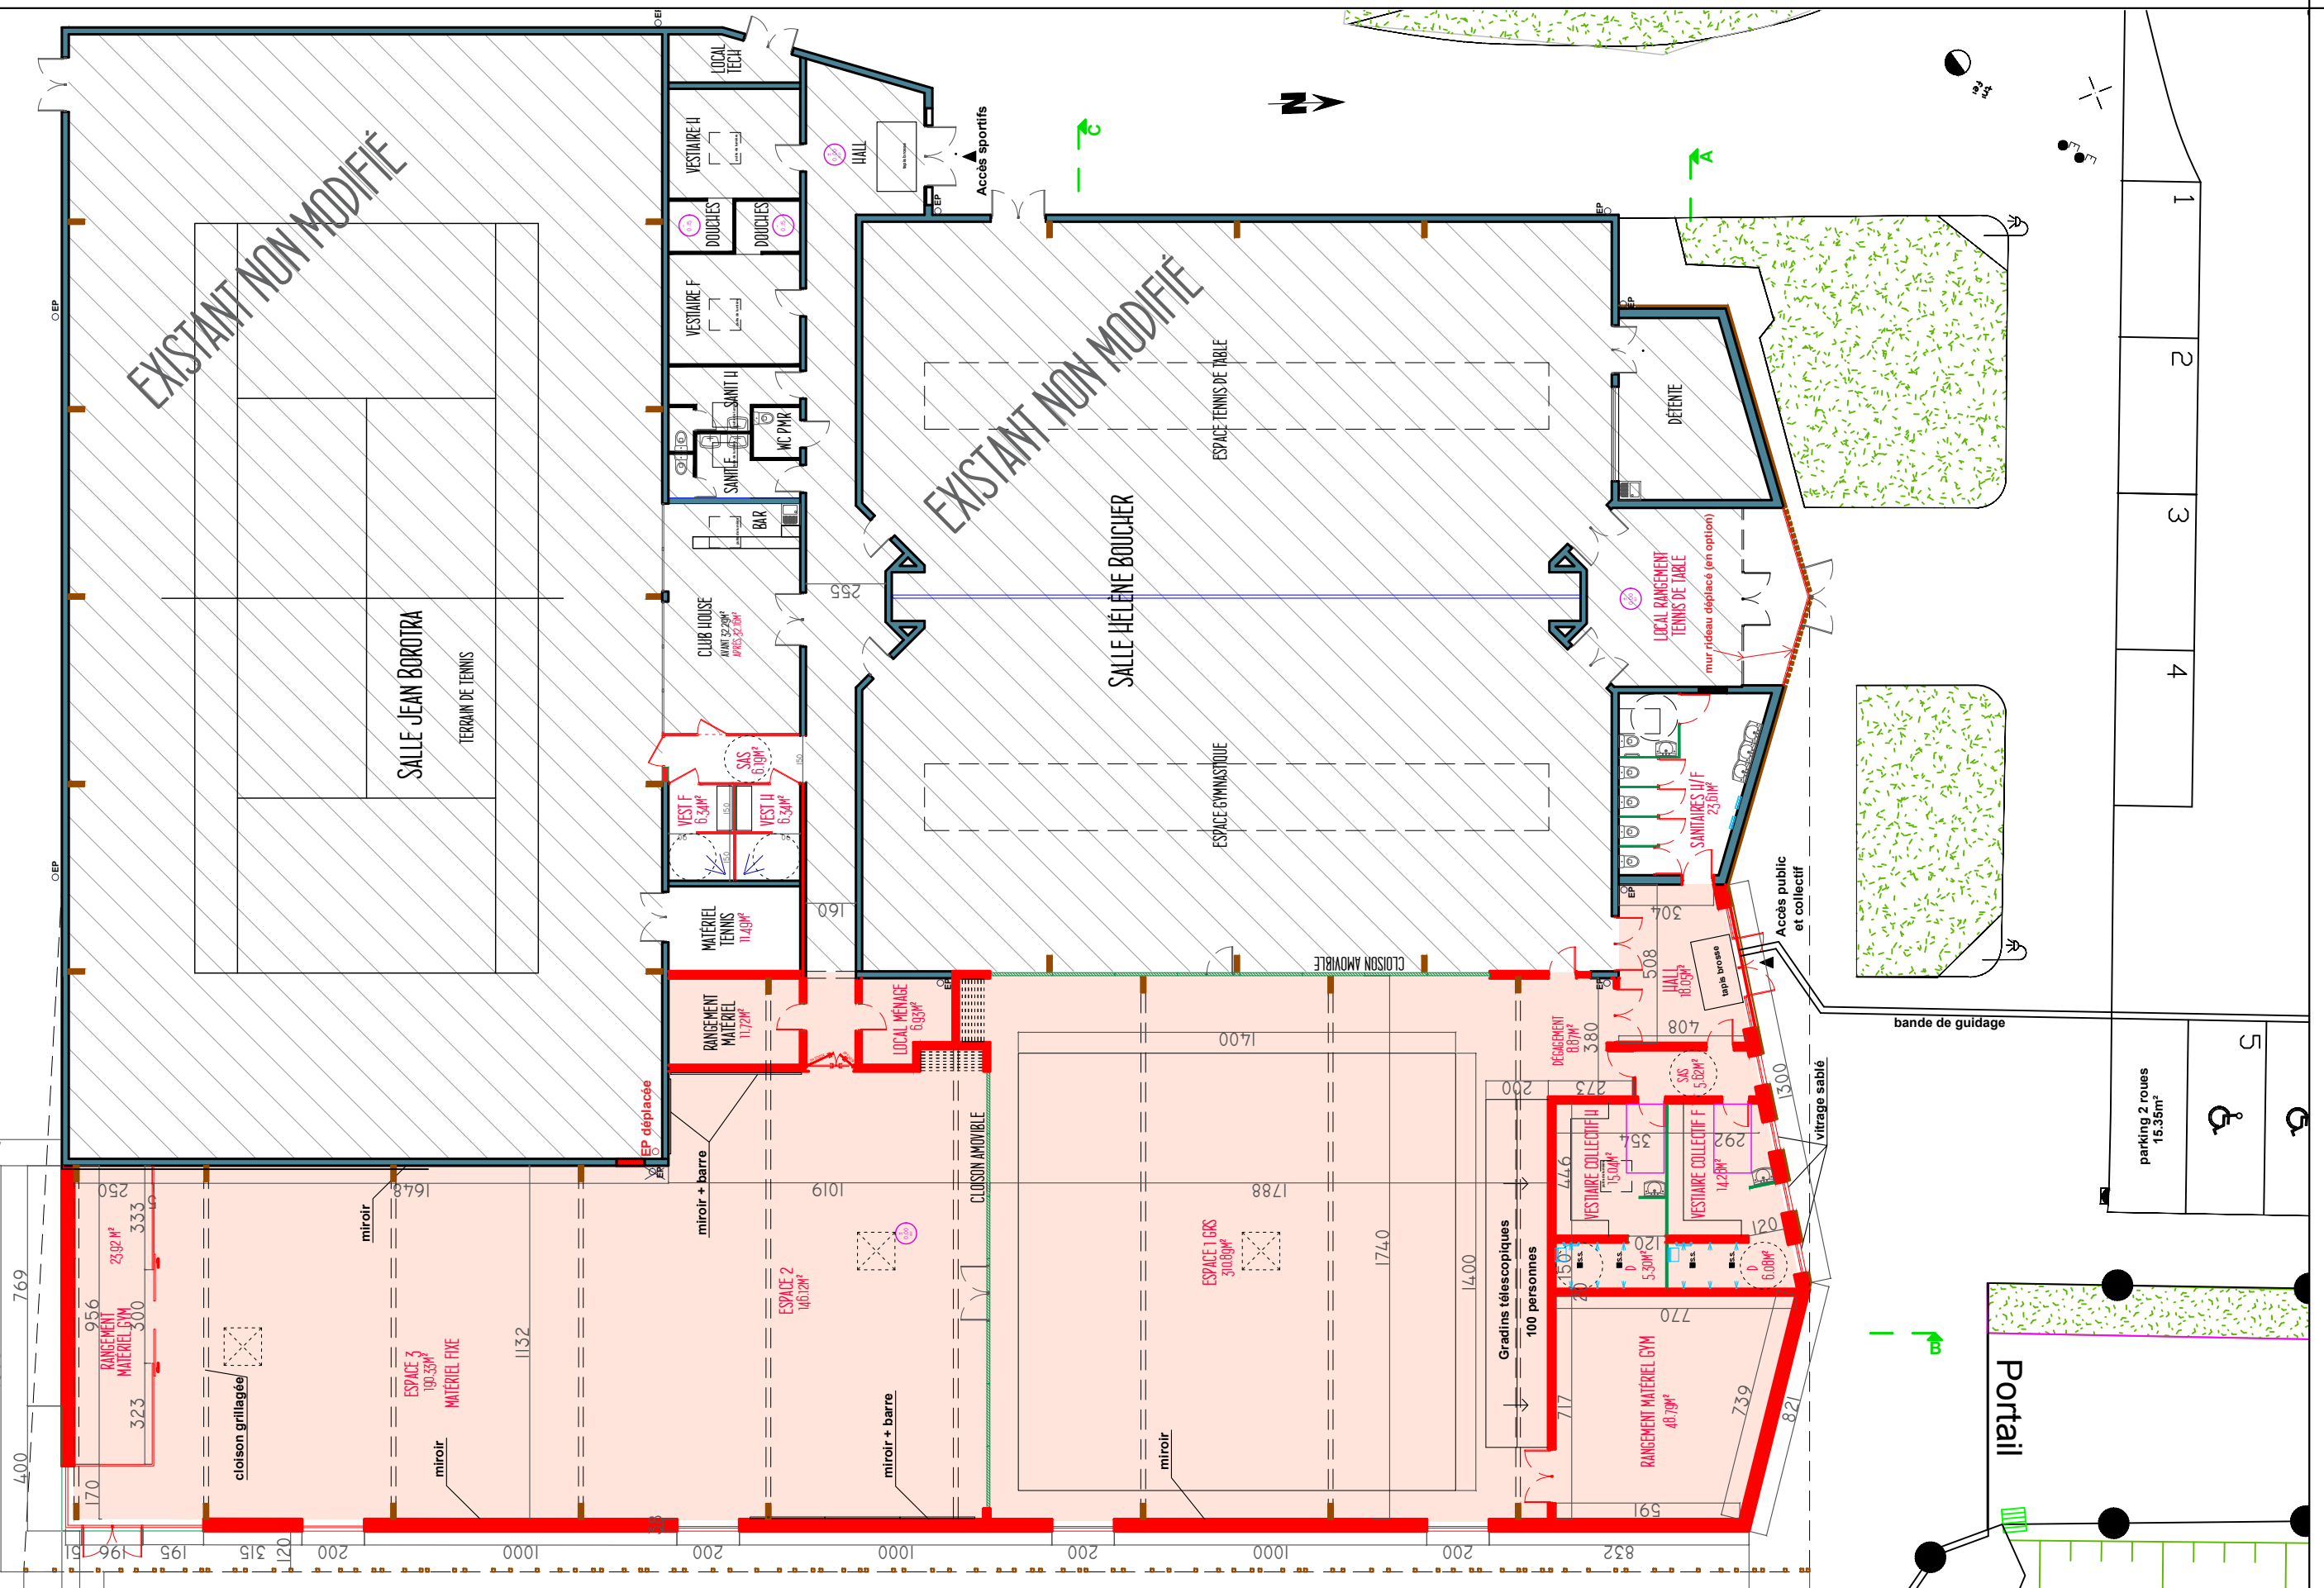

EXISTANT NON MODIFIÉ

EXISTANT NON MODIFIÉ

SALLE JEAN BOROTRA  
TERRAIN DE TENNIS

SALLE HELENE BOUCHER

ETAT PROJETÉ  
RDC

PHASE :

Ech : 1/200

Dossier : 19.14

CE DOCUMENT EST LA PROPRIETE DE L'ATELIER A3 ARCHITECTURE. IL NE PEUT ÊTRE COPIÉ OU COMMUNIQUÉ À DES TIERS SANS SON AUTORISATION.

Extension

LIMITE TERRAIN DE FOOTBALL