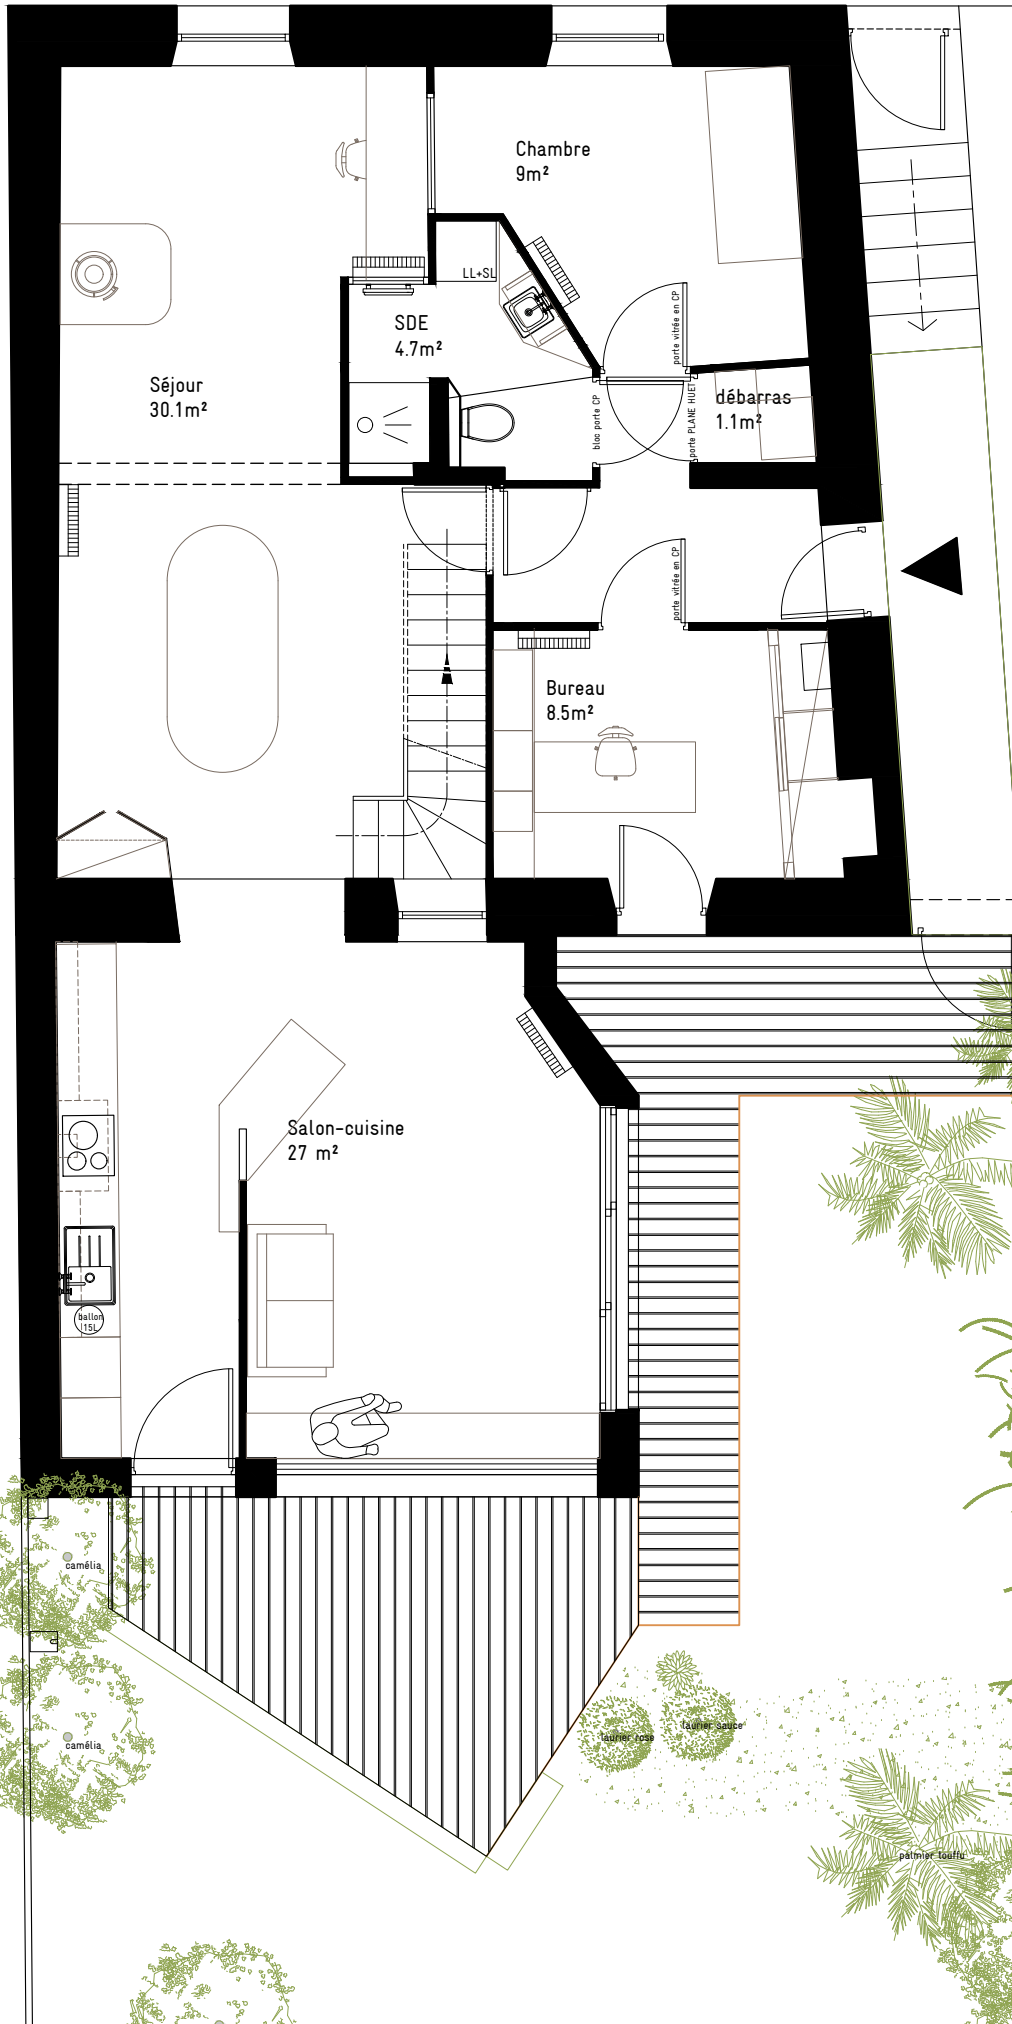

EXTENSION 27.4m²

EXTENSION SUR JARDIN
MAISON INDIVIDUELLE

Designer : Carole Guédé
Bureau : Architecture Design d'espace Lycée Livet

Date : août 2021

Format : A4 Éch : 1/75e

PLAN