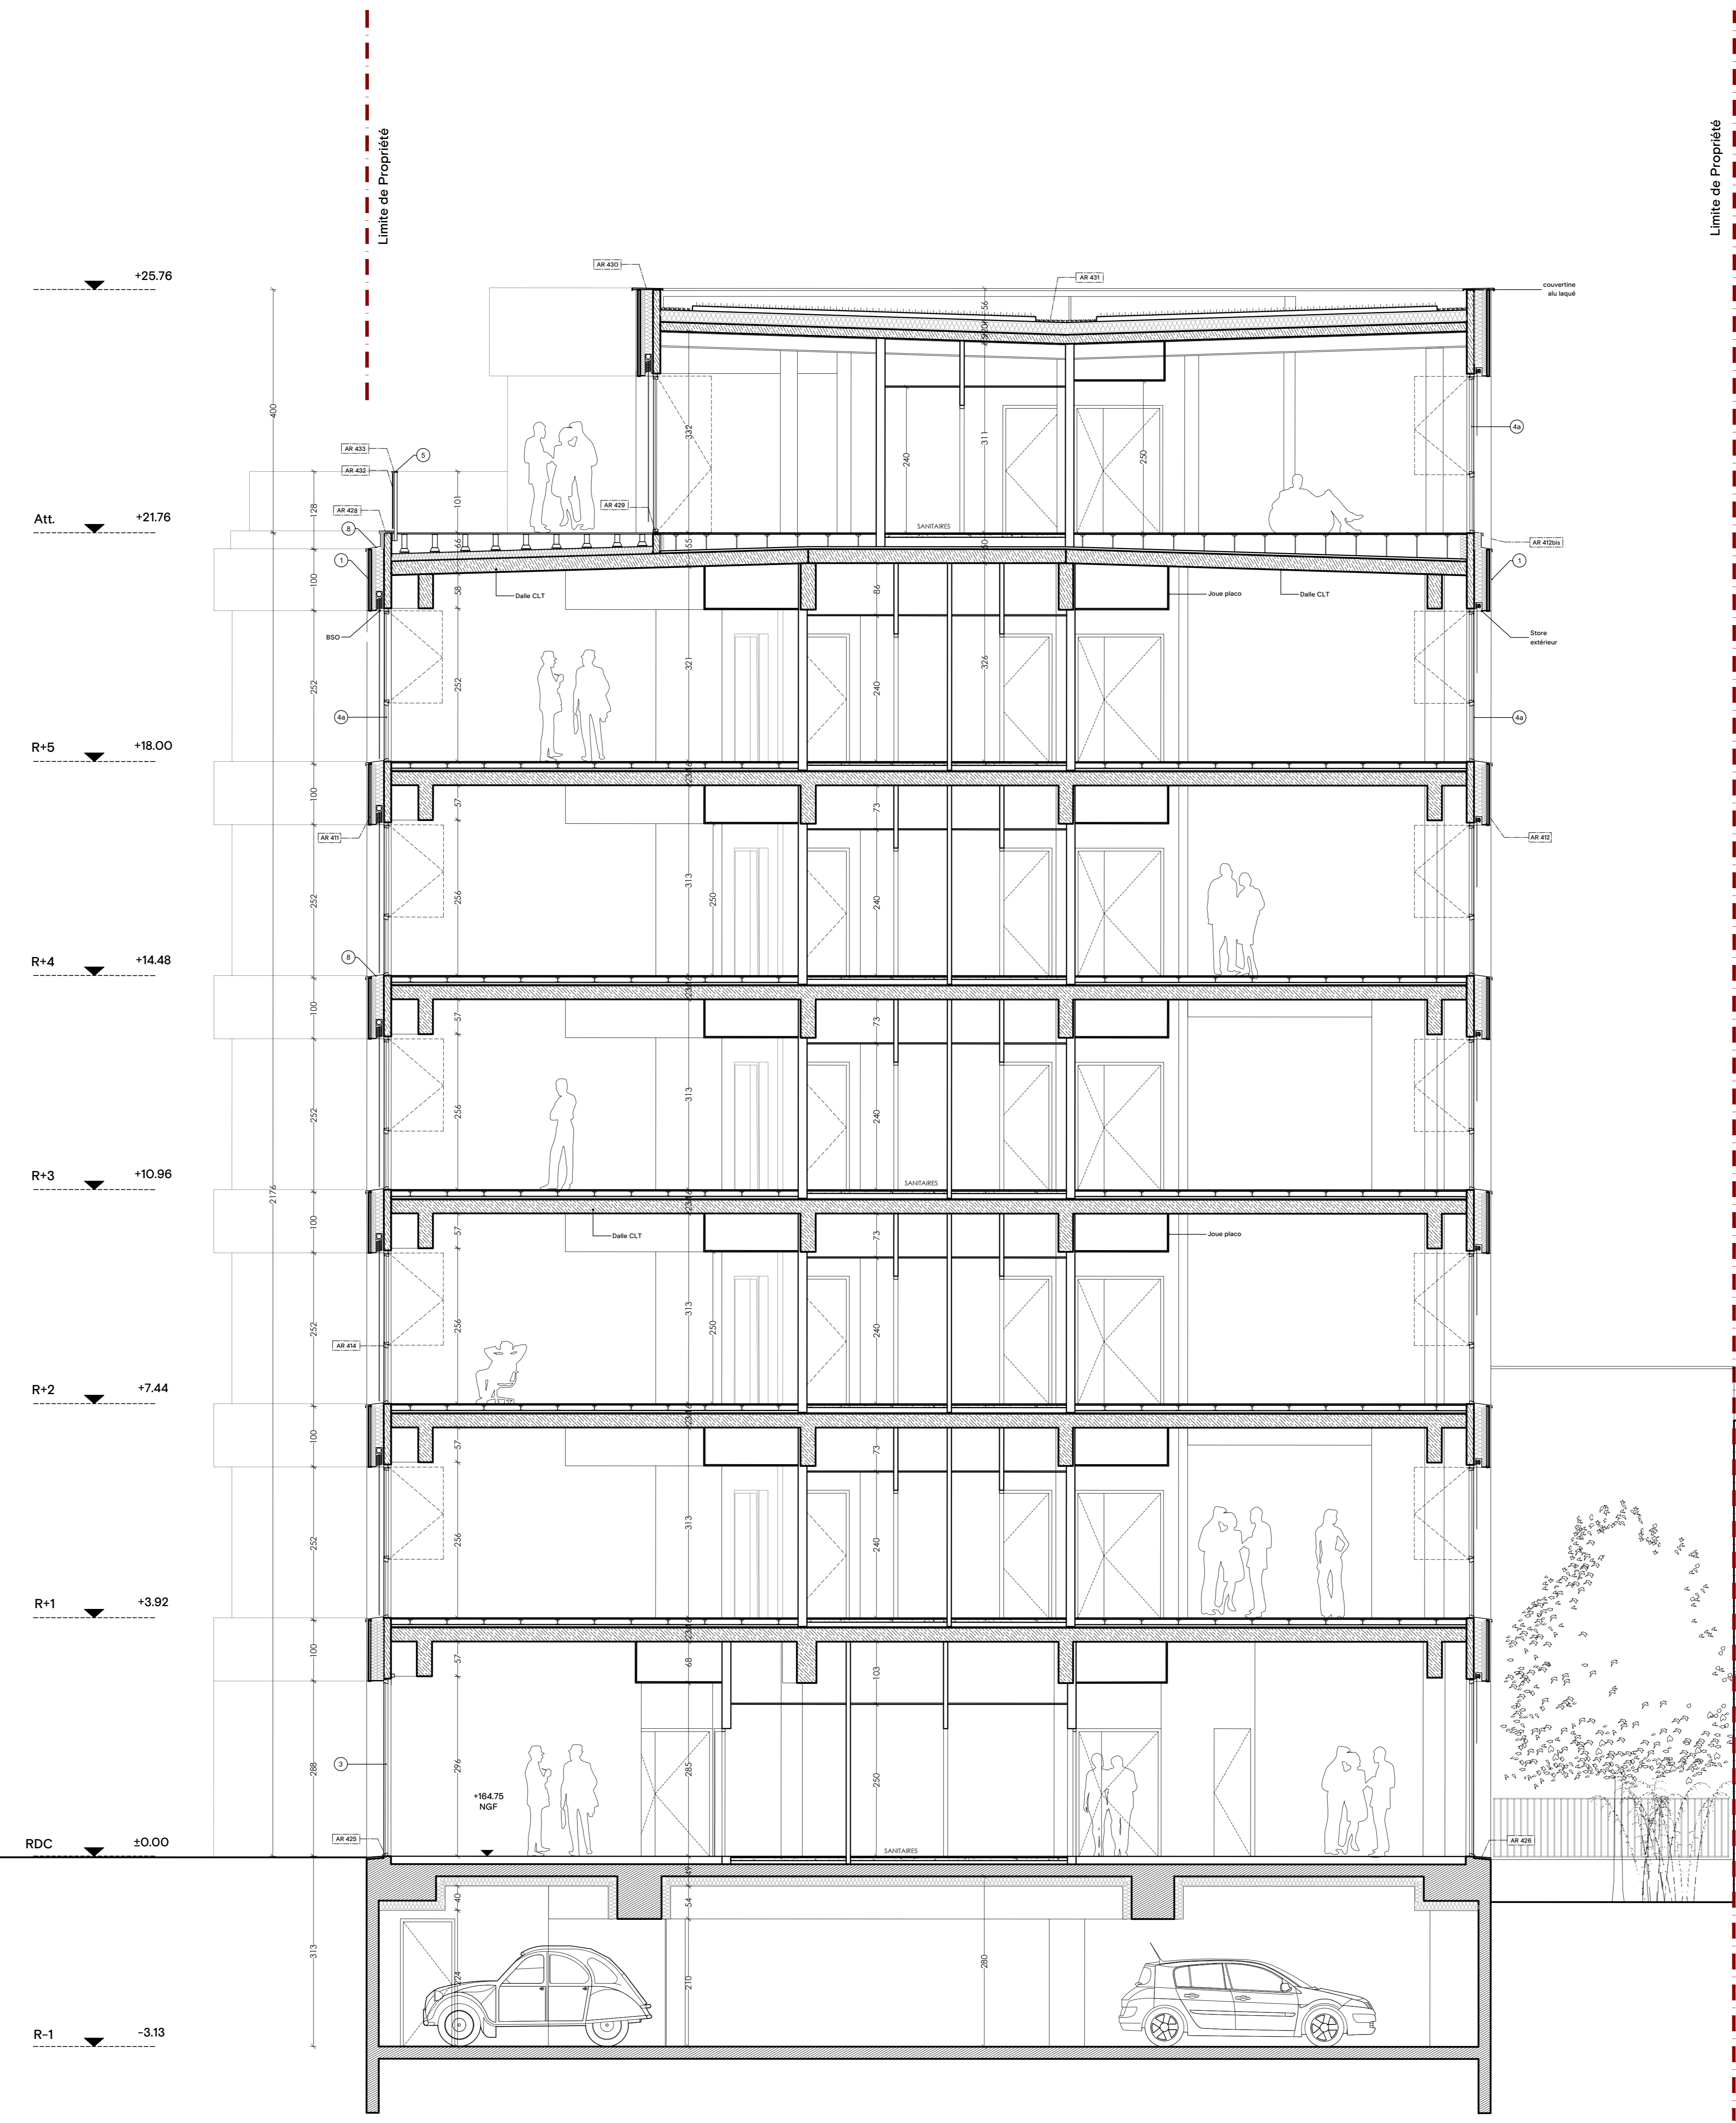

BUREAUX MÉRIEUX
259 rue Marcel Mérieux
69007 Lyon

MAITRISE D'OUVRAGE
SCCV LYON MÉRIEUX [1 - 5 rue Paul Cézanne 75008 Paris
Tél 01 44 43 35 20]

MAITRISE D'OEUVRE

Architecte	atelier régis gachon architecte	20 rue Gaspard 69003 Lyon Tél 04 26 46 21 80
Maitre d'oeuvre d'exécution	AQTIS	52 quai Raimbaud 69002 Lyon Tél 04 37 42 02 52
BET Structure	PURE INGÉNIÉRIE	1 rue des Rivières 69009 Lyon Tél 04 78 84 93 73
BET Fluides	PURE INGÉNIÉRIE	1 rue des Rivières 69009 Lyon Tél 04 78 84 93 73
BET HOE	EODD	13-18 rue Jean Bourguin 69000 Villeurbanne Tél 04 74 75 05 90
BET Acoustique	EXACT	16 rue de la Charre 69400 Villefranche sur Saône Tél 04 74 85 62 81
Economiste	AQTIS	52 quai Raimbaud 69002 Lyon Tél 04 37 42 02 52
Bureau de contrôle	SOCOTEC	11 rue Saint Maximin 69003 Lyon Tél 04 72 11 45 00
CSPS	SOCOTEC	11 rue Saint Maximin 69003 Lyon Tél 04 72 11 45 00

DOSSIER DES OUVRAGES EXECUTES