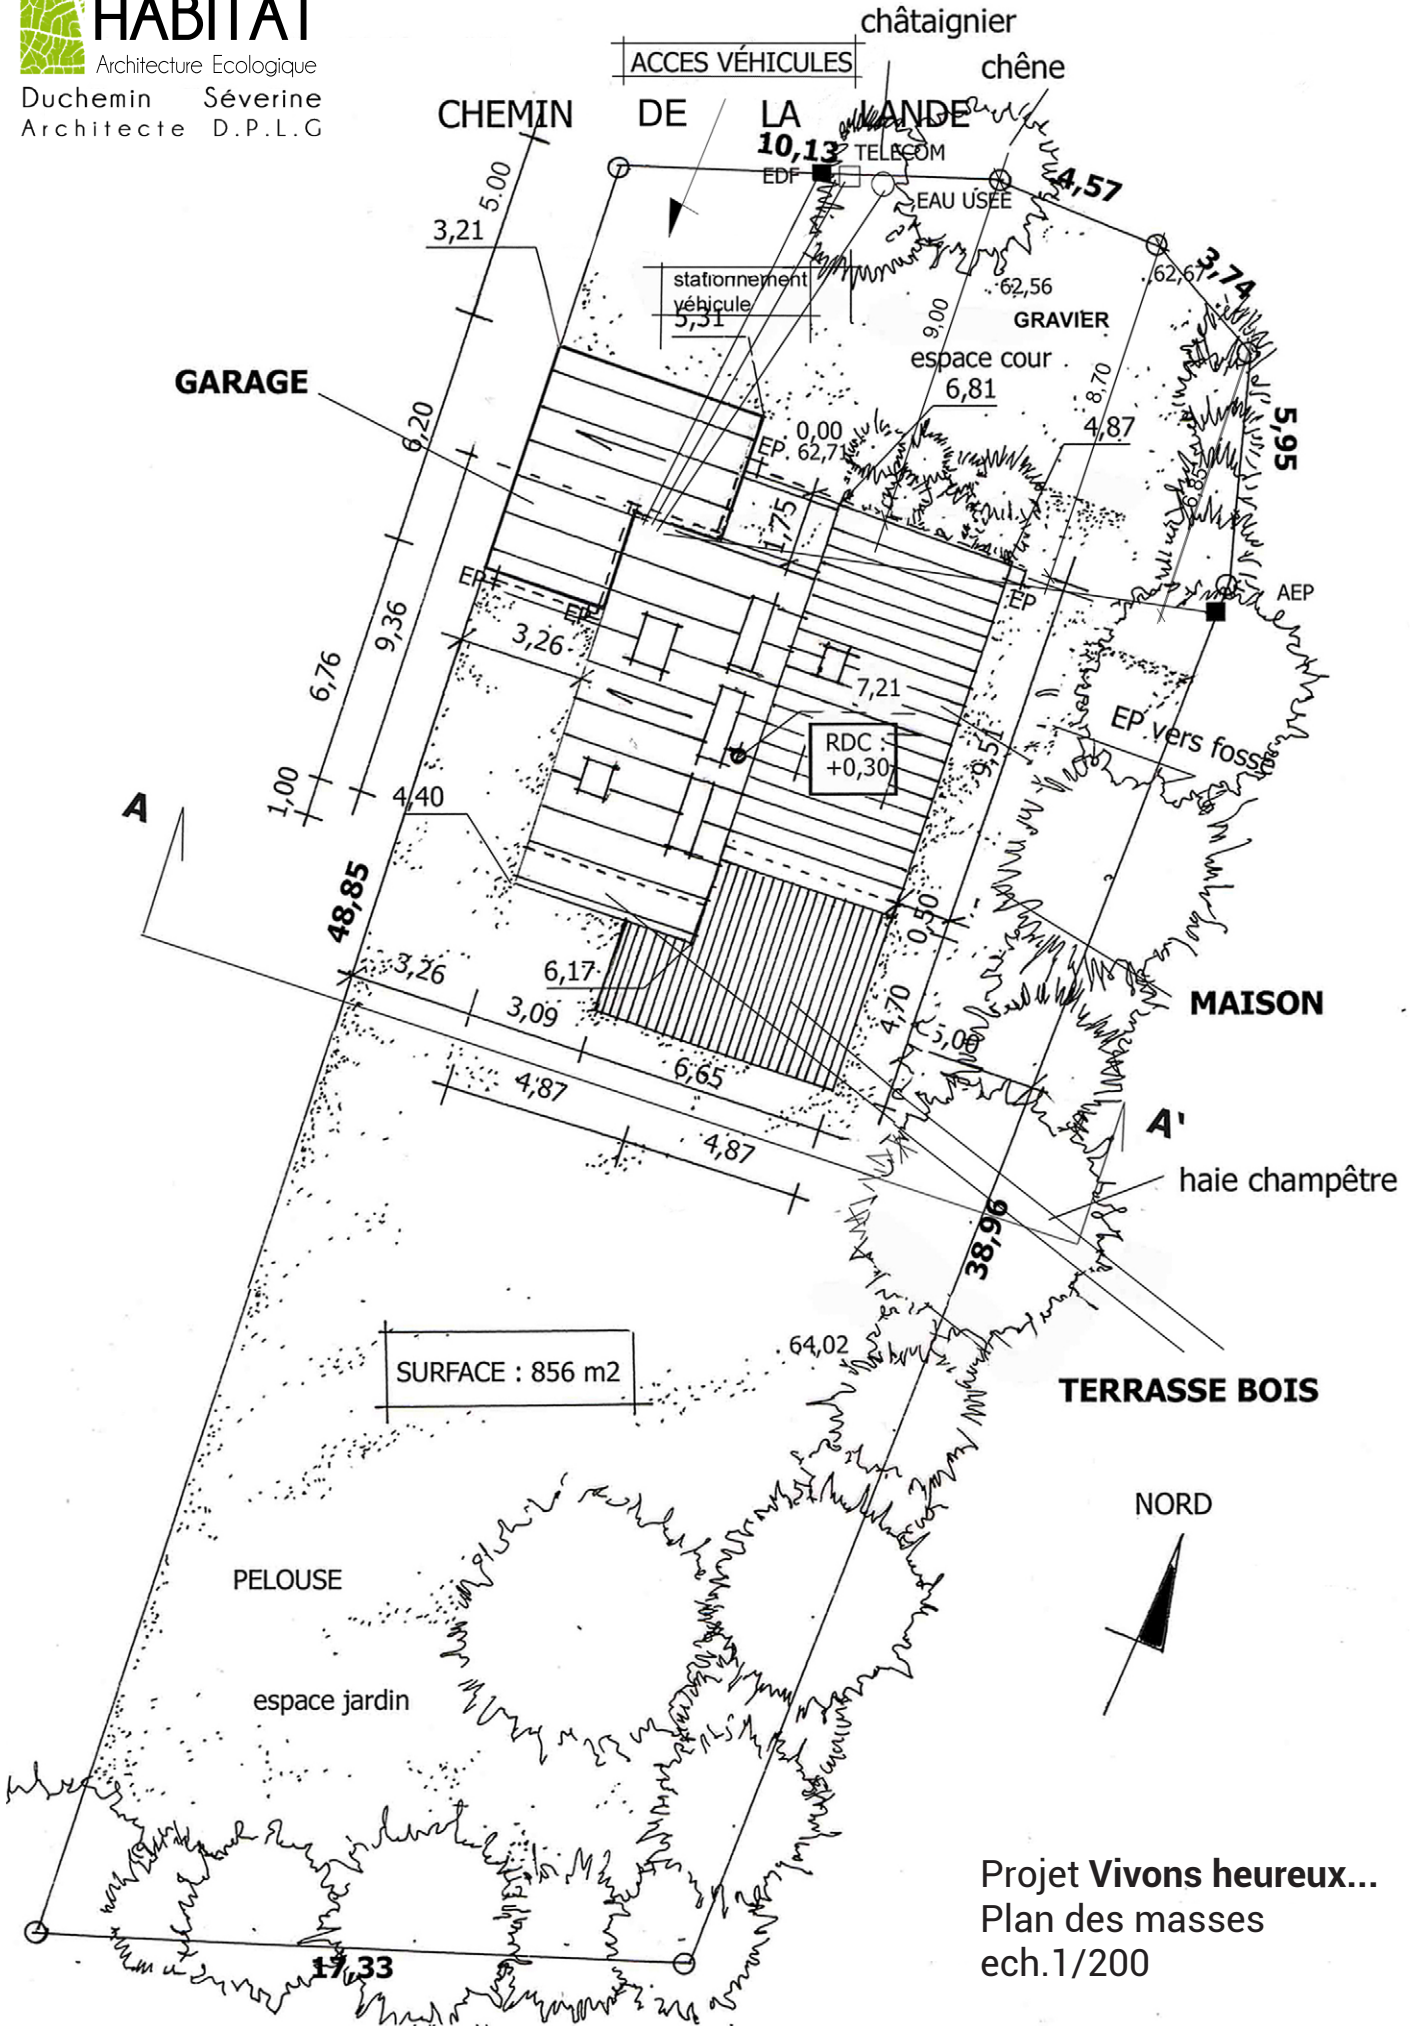

# BIO-SEVE HABITAT

Architecture Ecologique  
Duchemin Séverine  
Architecte D.P.L.C

Projet Vivons heureux...  
Plan des masses  
ech.1/200