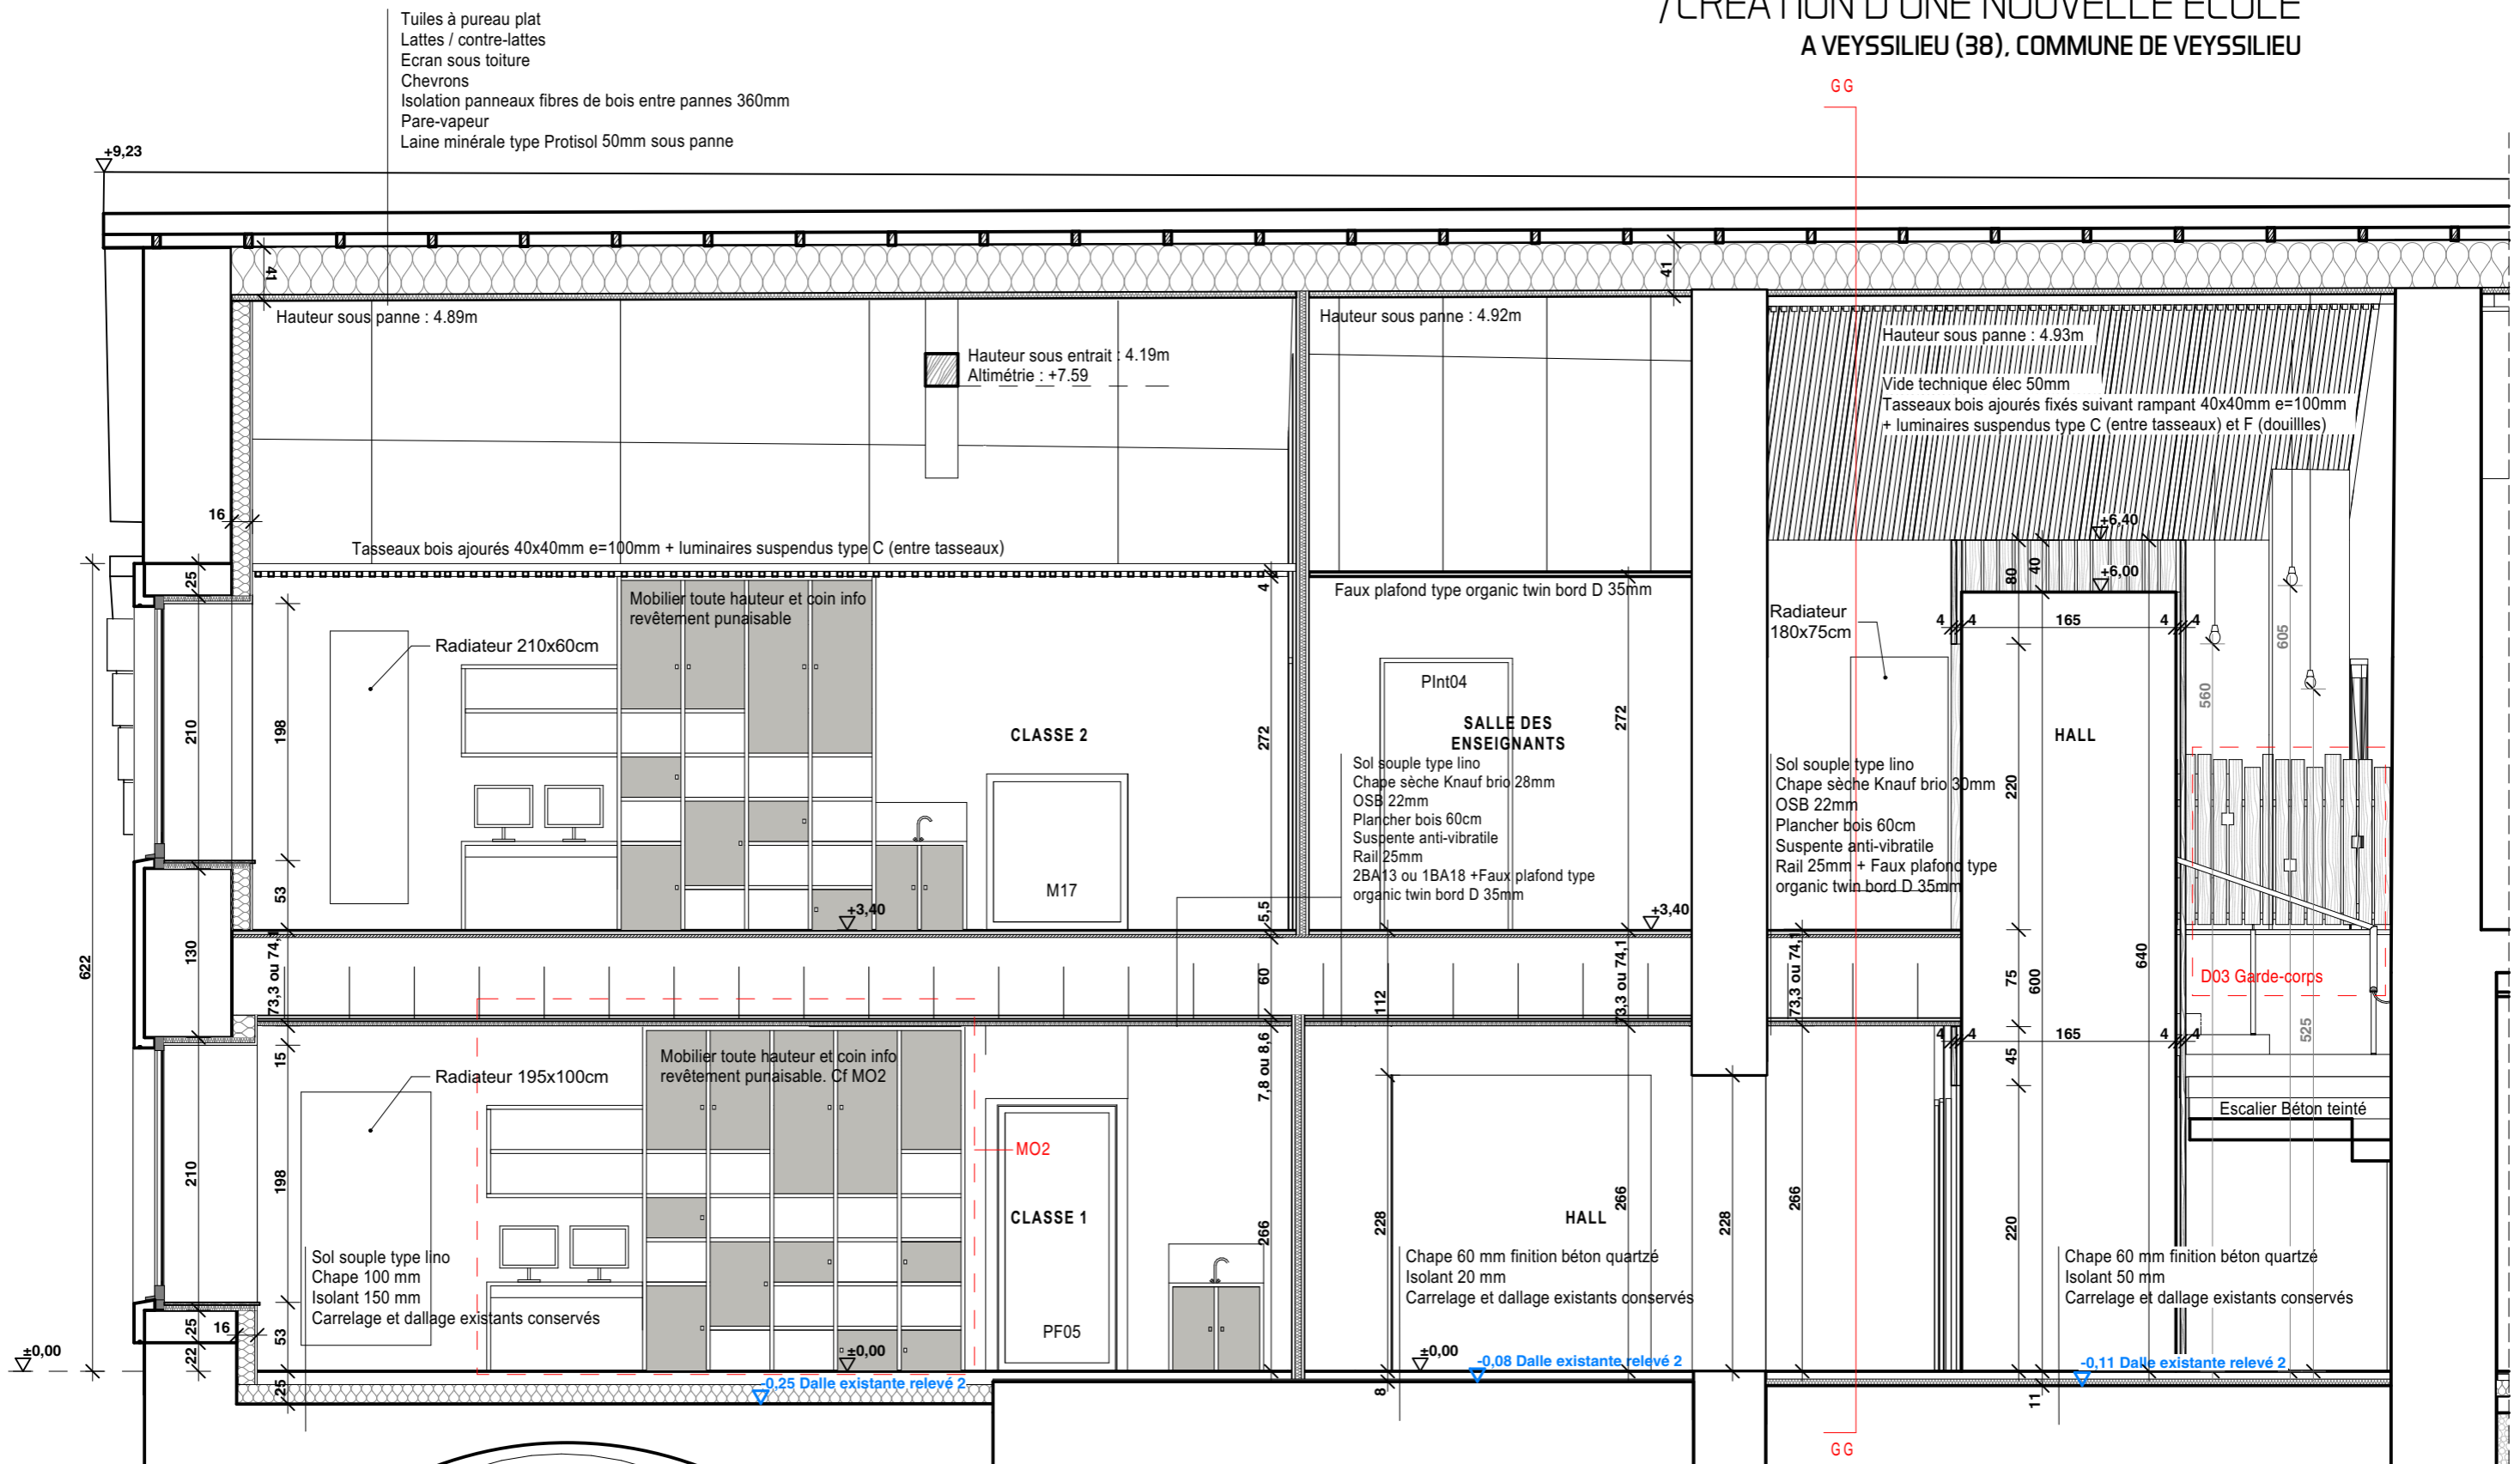

DCE
/CREATION D'UNE NOUVELLE ECOLE
A VEYSSILIEU (38), COMMUNE DE VEYSSILIEU

Coupe AA - Classes et hall

RIGASSI ET ASSOCIES ARCHITECTES

+/-0.00 = 98.33

Indice D

Le 04/12/2020

échelle 1:50

03a