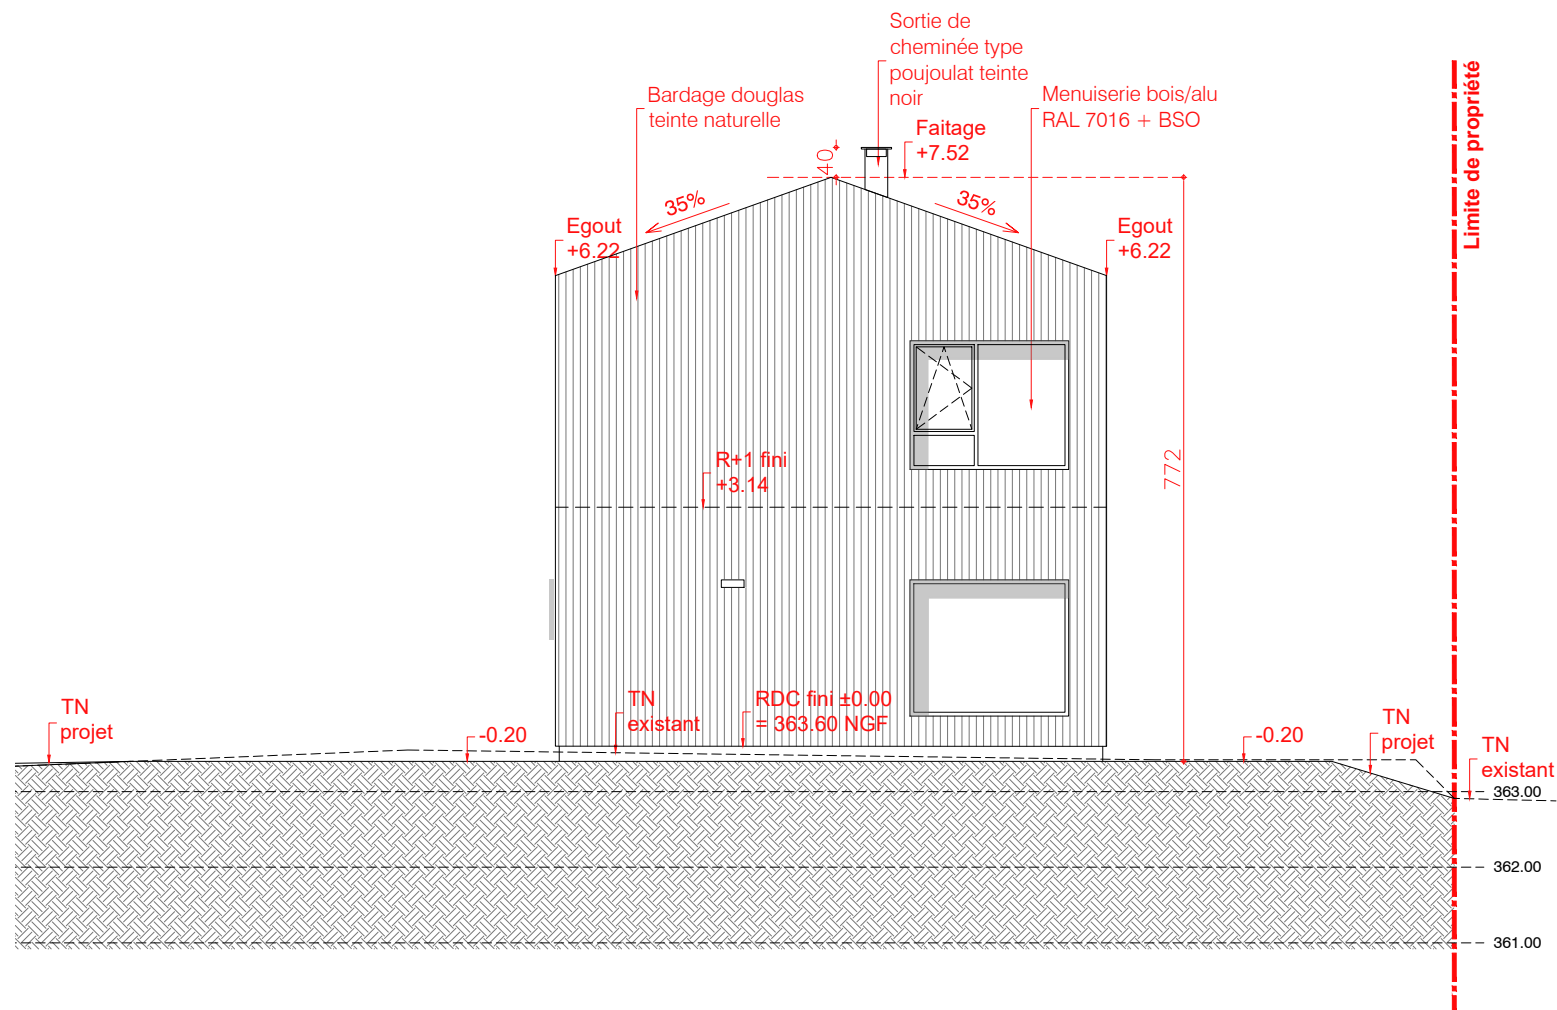

Echelle : 1/250

Plan de masse du projet

Façade Sud

Façade Nord

Echelle : 1/100

Façade Ouest

Façade Est

Couverture
Landrybac teinte Volcano

Socle
Bardage & claustra en bois brûlé
au niveau de l'entrée

RAL 7016
Teinte pour l'ensemble des
menuiseries bois/alu, BSO et
descentes EP

Façades
Bardage vertical en douglas naturel

Matériaux

Echelle : 1/100