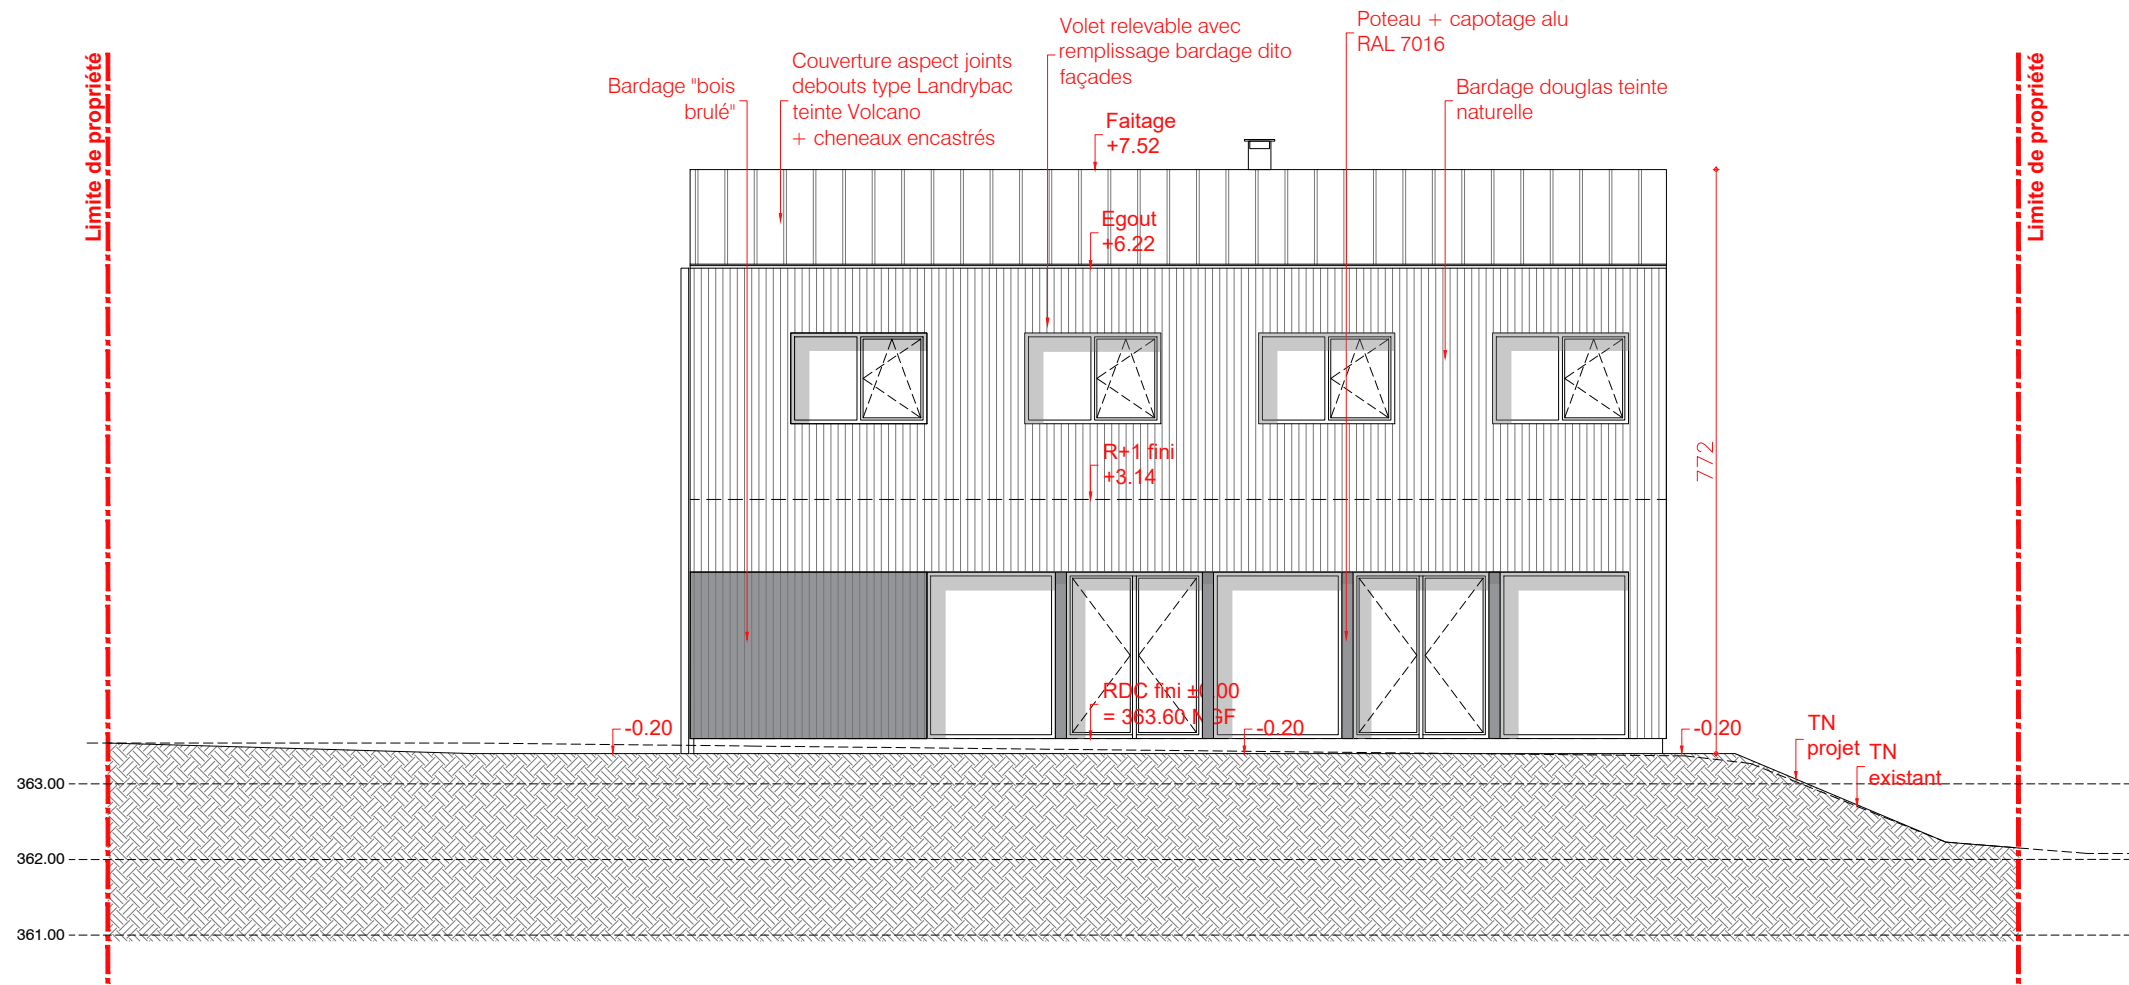

Echelle : 1/250

Plan de masse du projet

Façade Sud

Façade Nord

Echelle : 1/100

Façade Ouest

Façade Est

Couverture
Landrybac teinte Volcano

Socle
Bardage & claustra en bois brûlé
au niveau de l'entrée

RAL 7016
Teinte pour l'ensemble des
menuiseries bois/alu, BSO et
descentes EP

Façades
Bardage vertical en douglas naturel

Matériaux

Echelle : 1/100