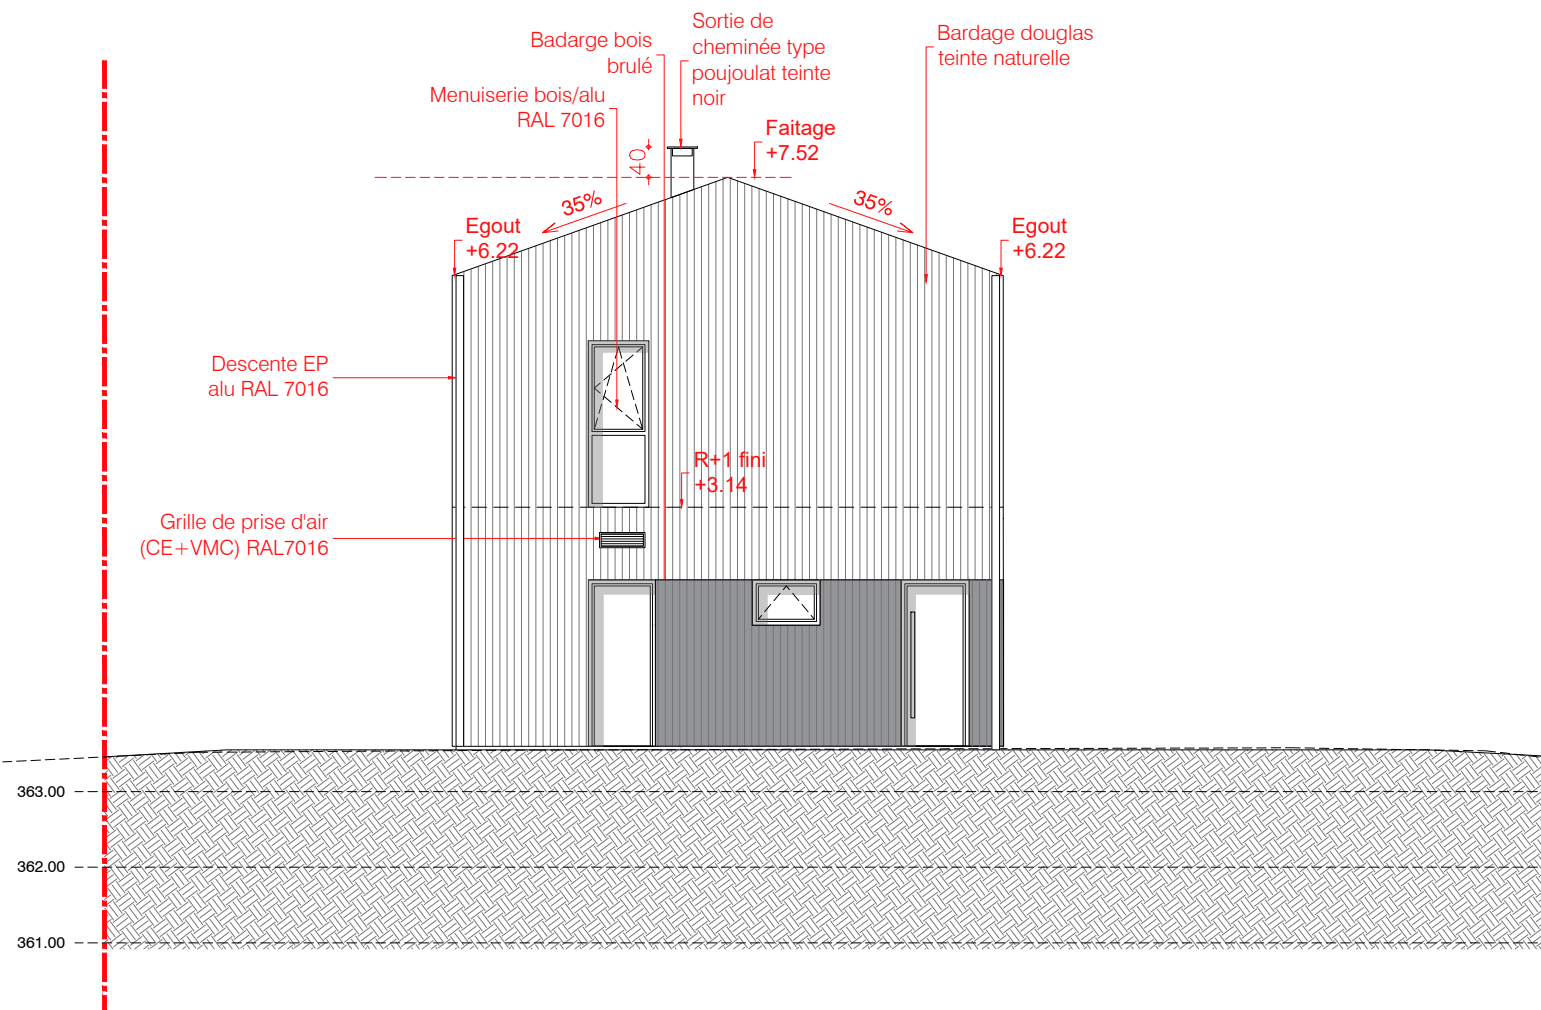

Echelle : 1/250

Plan de masse du projet

Façade Sud

Façade Nord

Echelle : 1/100

Façade Ouest

Façade Est

Couverture
Landrybac teinte Volcano

Socle
Bardage & claustra en bois brûlé
au niveau de l'entrée

RAL 7016
Teinte pour l'ensemble des
menuiseries bois/alu, BSO et
descentes EP

Façades
Bardage vertical en douglas naturel

Matériaux

Echelle : 1/100