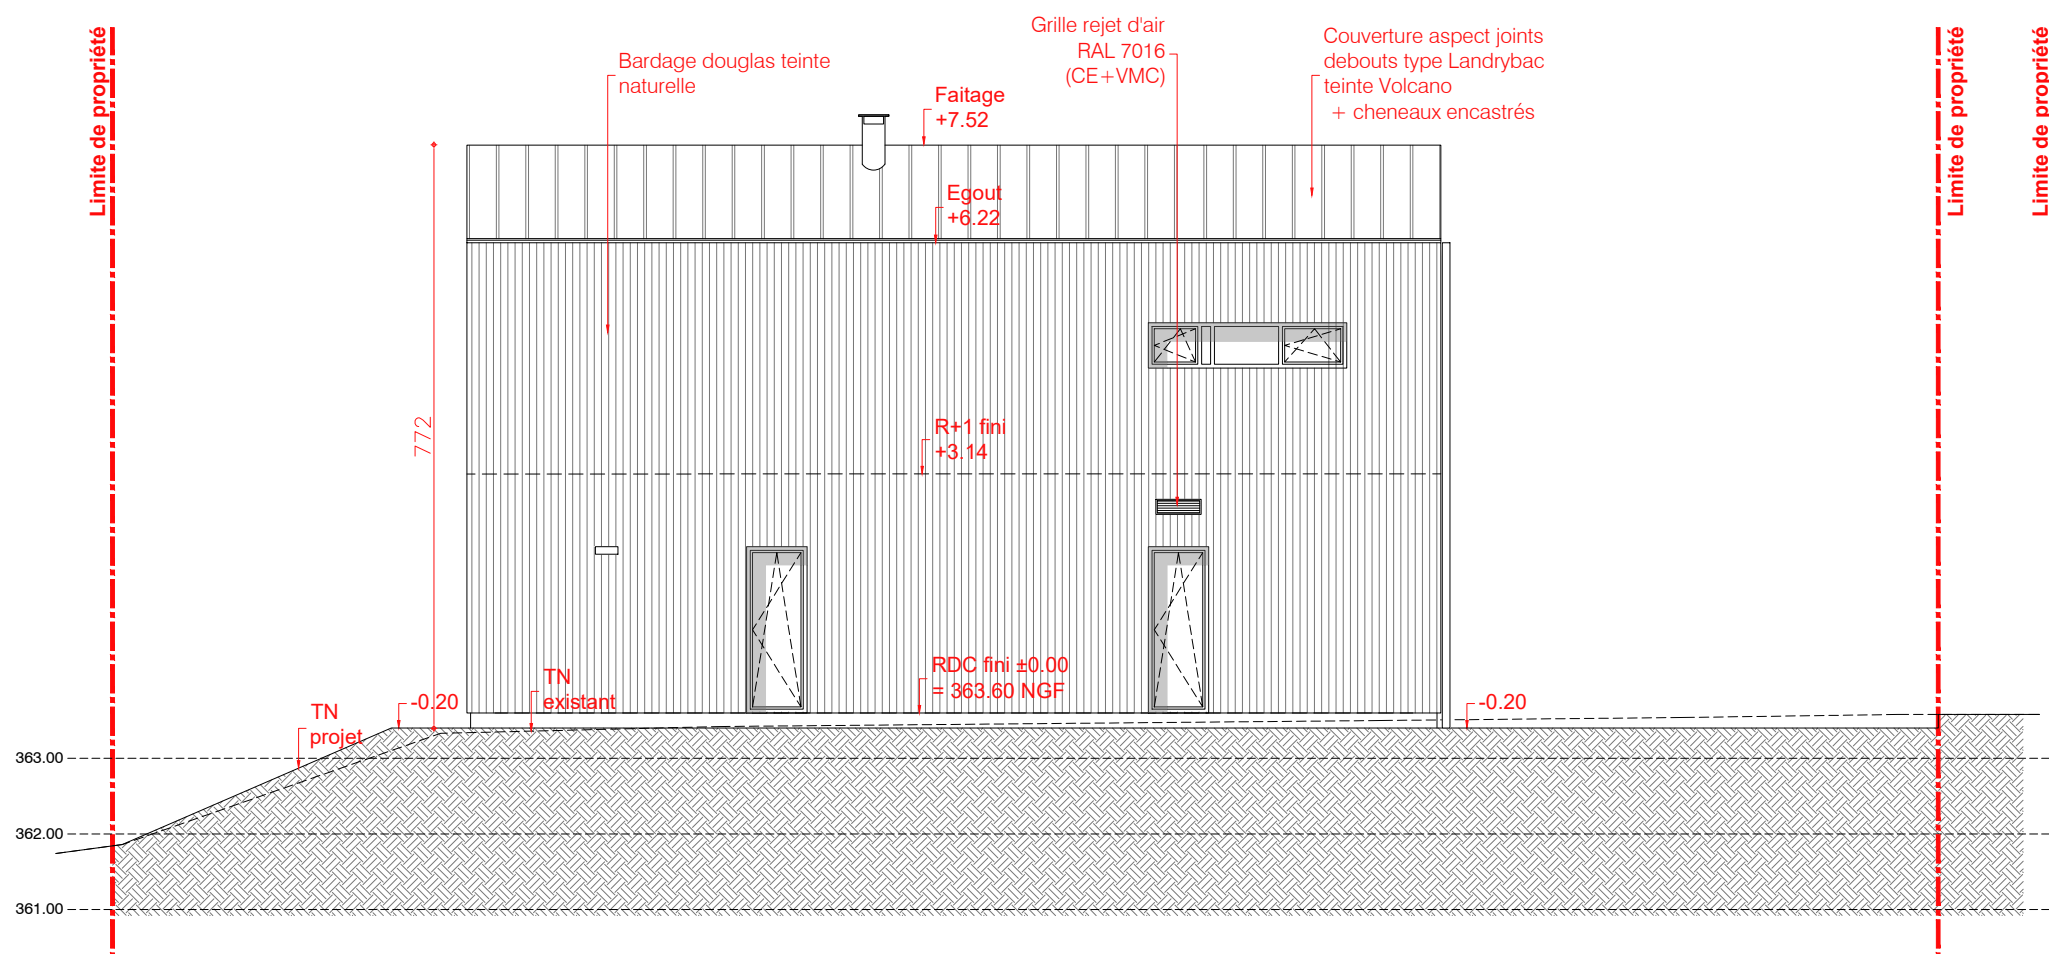

Echelle : 1/250

Plan de masse du projet

Façade Sud

Façade Nord

Echelle : 1/100

Façade Ouest

Façade Est

Couverture
Landrybac teinte Volcano

Socle
Bardage & claustra en bois brûlé
au niveau de l'entrée

RAL 7016
Teinte pour l'ensemble des
menuiseries bois/alu, BSO et
descentes EP

Façades
Bardage vertical en douglas naturel

Matériaux

Echelle : 1/100