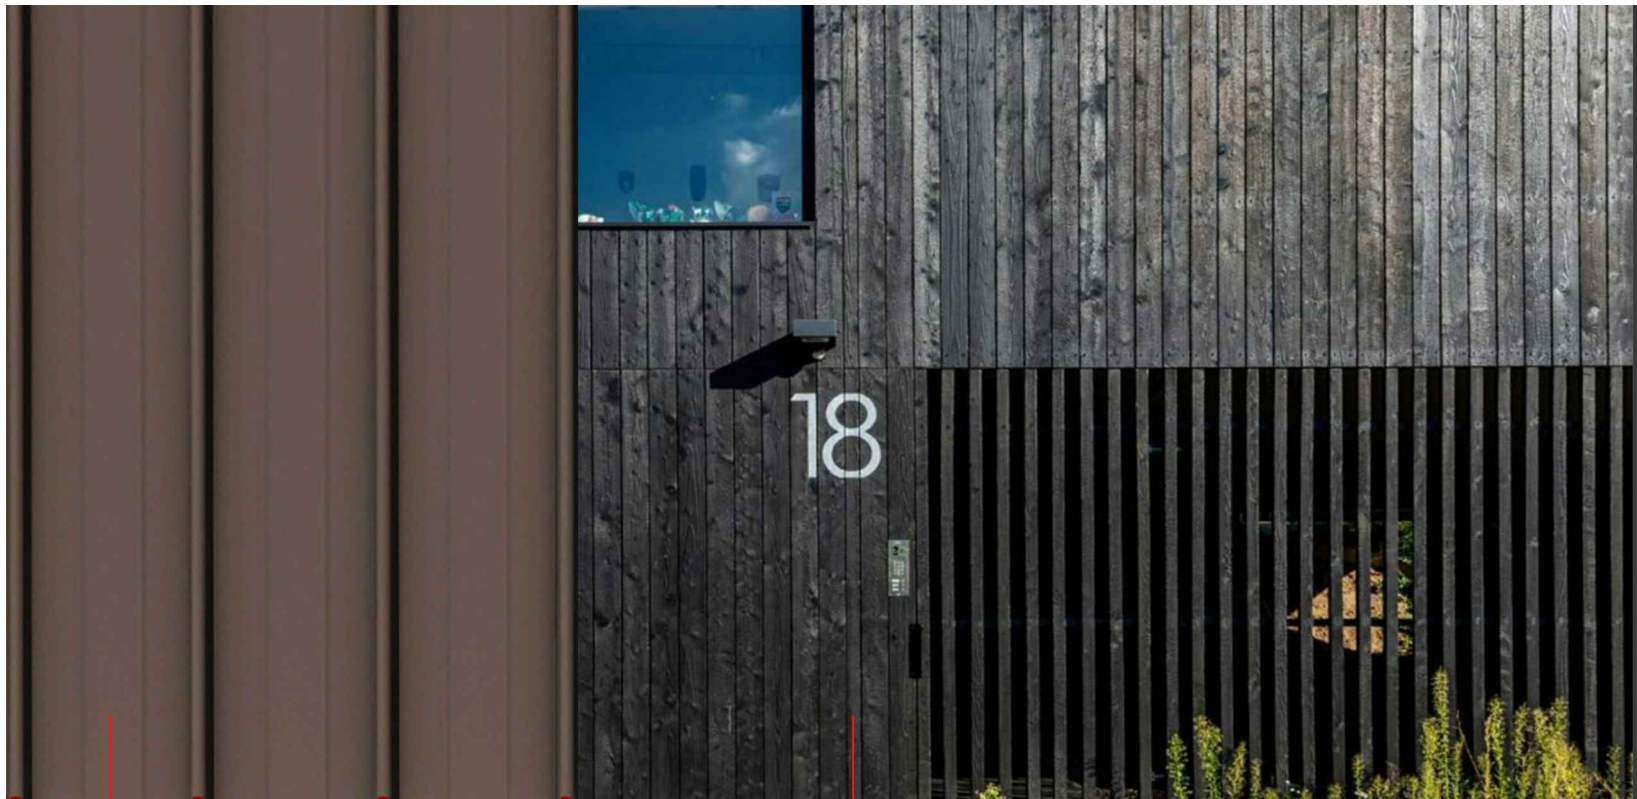

Echelle : 1/250

Plan de masse du projet

Façade Sud

Façade Nord

Echelle : 1/100

Façade Ouest

Façade Est

Couverture
Landrybac teinte Volcano

Socle
Bardage & claustra en bois brûlé
au niveau de l'entrée

RAL 7016
Teinte pour l'ensemble des
menuiseries bois/alu, BSO et
descentes EP

Façades
Bardage vertical en douglas naturel

Matériaux

Echelle : 1/100