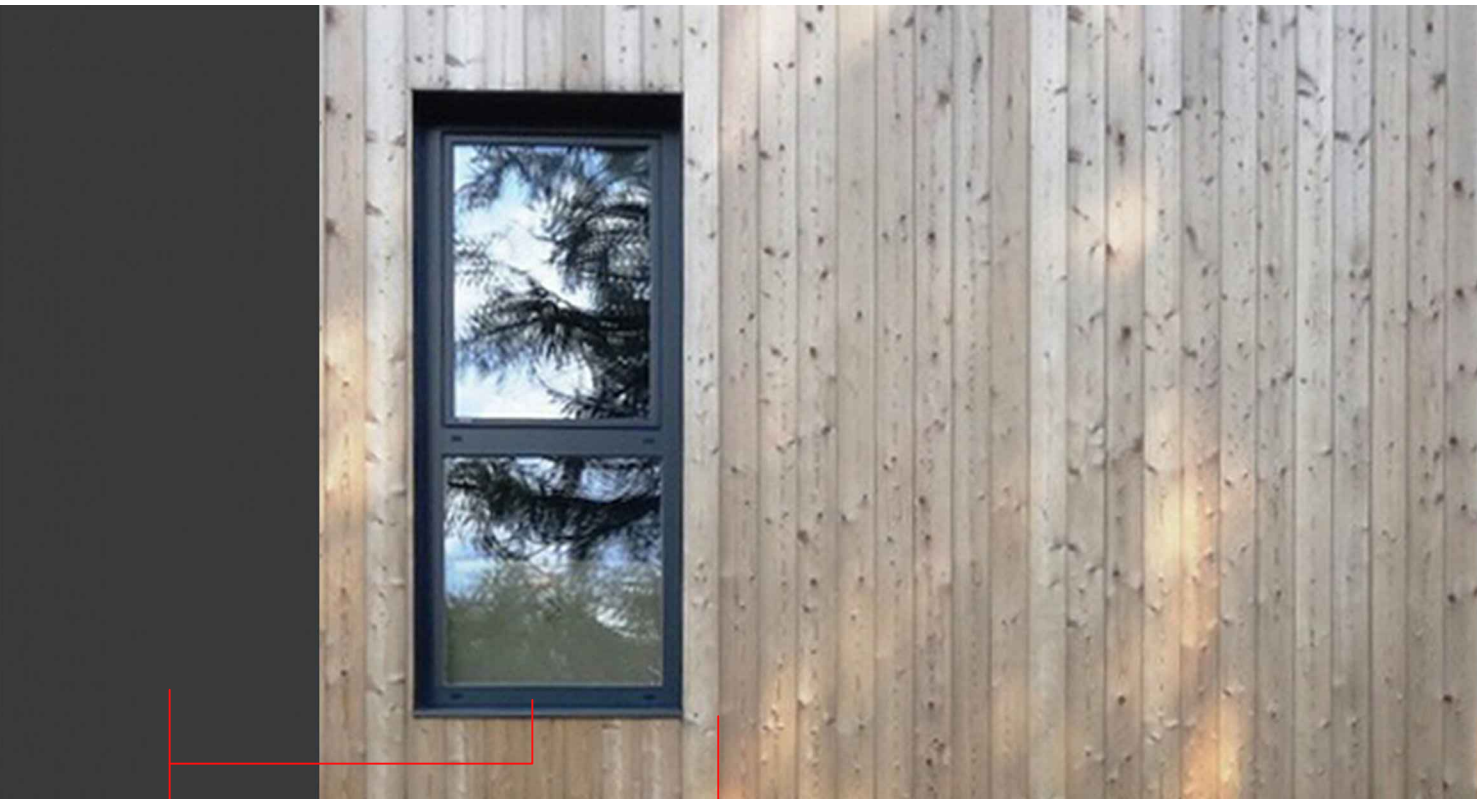

Echelle : 1/250

Plan de masse du projet

Façade Sud

Façade Nord

Echelle : 1/100

Façade Ouest

Façade Est

Couverture
Landrybac teinte Volcano

Socle
Bardage & claustra en bois brûlé
au niveau de l'entrée

RAL 7016
Teinte pour l'ensemble des
menuiseries bois/alu, BSO et
descentes EP

Façades
Bardage vertical en douglas naturel

Matériaux

Echelle : 1/100