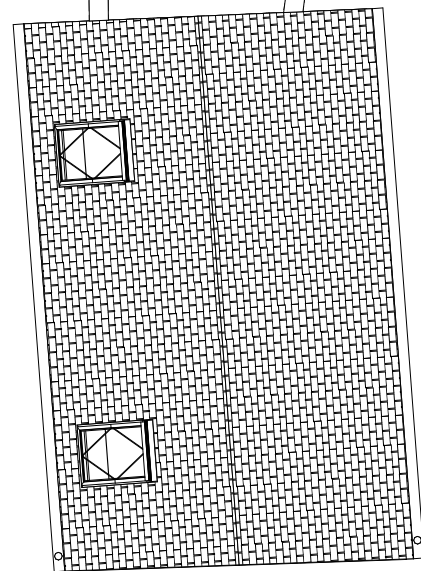

TOITURE
TERRASSE NON
ACCESSIBLE

Nord

A'

PLAN NIV. 1 - Ech : 1/100