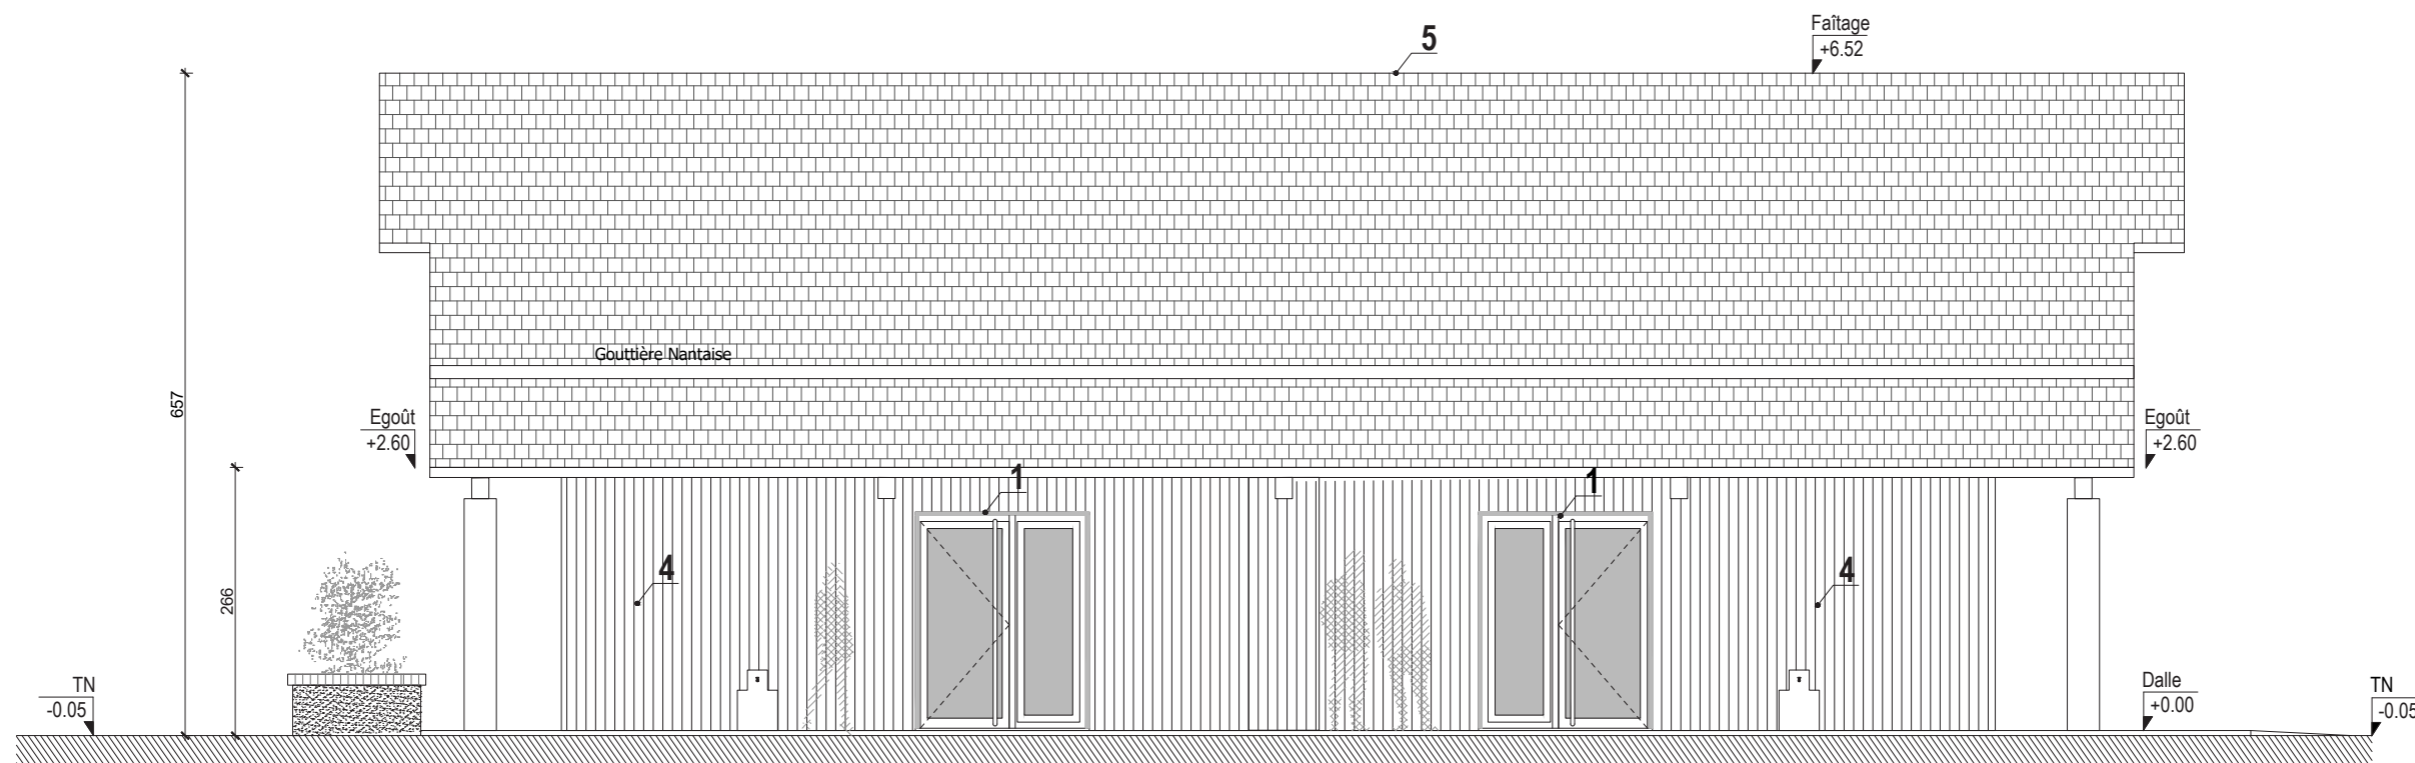

Façade sud

Façade nord

- 1 : Menuiserie extérieur : Aluminium mat | RAL 7002 Gris Olive
- 2 : Menuiserie extérieur : Métallique mat | RAL 7002 Gris Olive
- 4 : Bardage : Bois vertical des Est Protac ou équivalent | Profil Aztek - Coloris honey
- 5 : Toiture : Tuile mécanique à emboîtement petit moule à pureau plat | Coloris Ardoisé