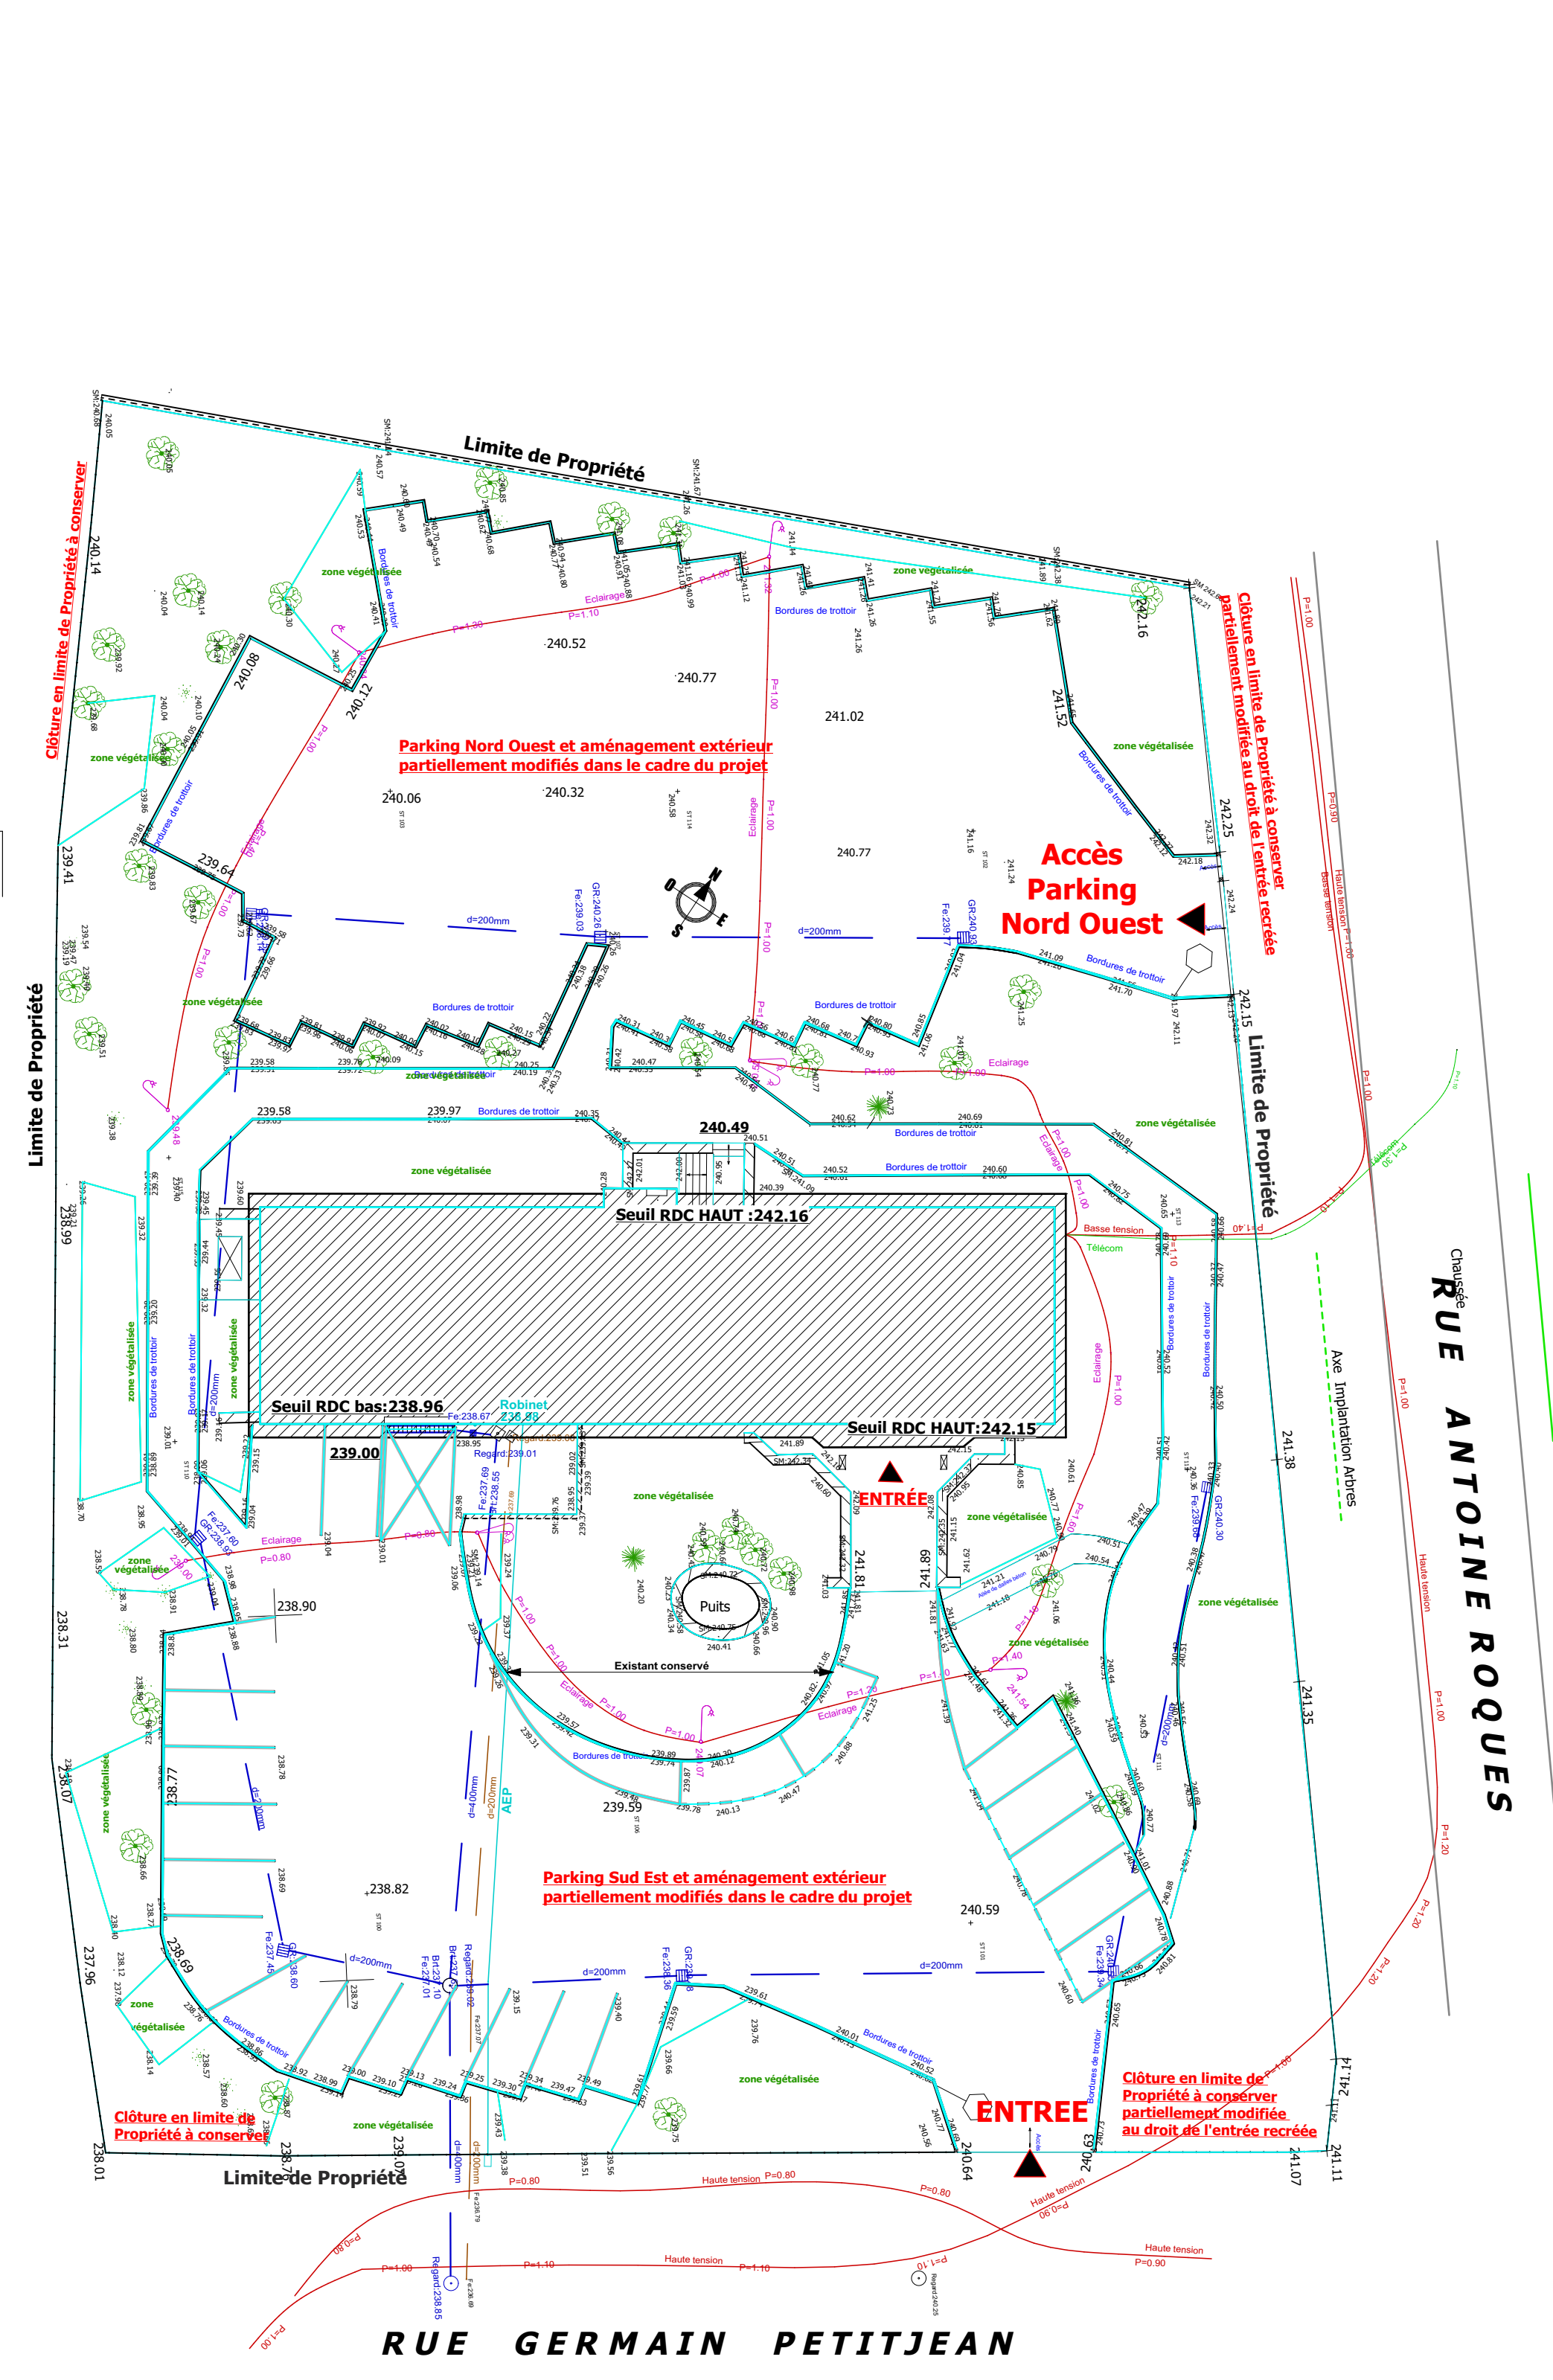

Regroupement des Services du Grand Figéac dans l'ancien Immeuble ERDF GRDF

2 rue Germain Petitjean - 46100 FIGEAC

APS	APD	PC	DCE	EXE	DOE
A					
B					
C					

Plan Etat des Lieux - Echelle 1/250

Plan de masse - Echelle 1/200