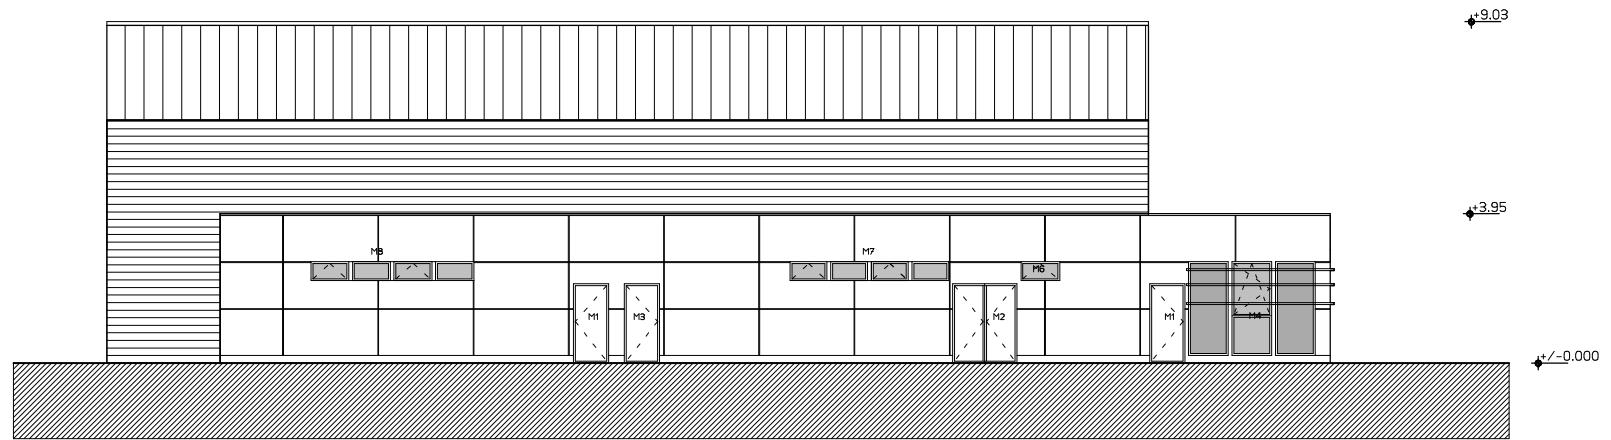

FACADE SUD EST
ECH : 1/200

FACADE NORD OUEST
ECH : 1/200

FACADE SUD OUEST
ECH : 1/200

FACADE NORD EST
ECH : 1/200

Creation d'un centre technique intercommunal
Impasse des sources
26400 EURRE

721	DCE	Jui.2019
2	Façades projet	1/200
andré solnais architecte dplg atelier d'architecture 2 place regnault 26000 valence tél 0475561866 / fax 0475428871 email: andre.solnais@wanadoo.fr		
chef de projet : André SOLNAIS		dessiné par : Houada TRIKI
A Appel d'offre		12/07/19
		18/09/2019