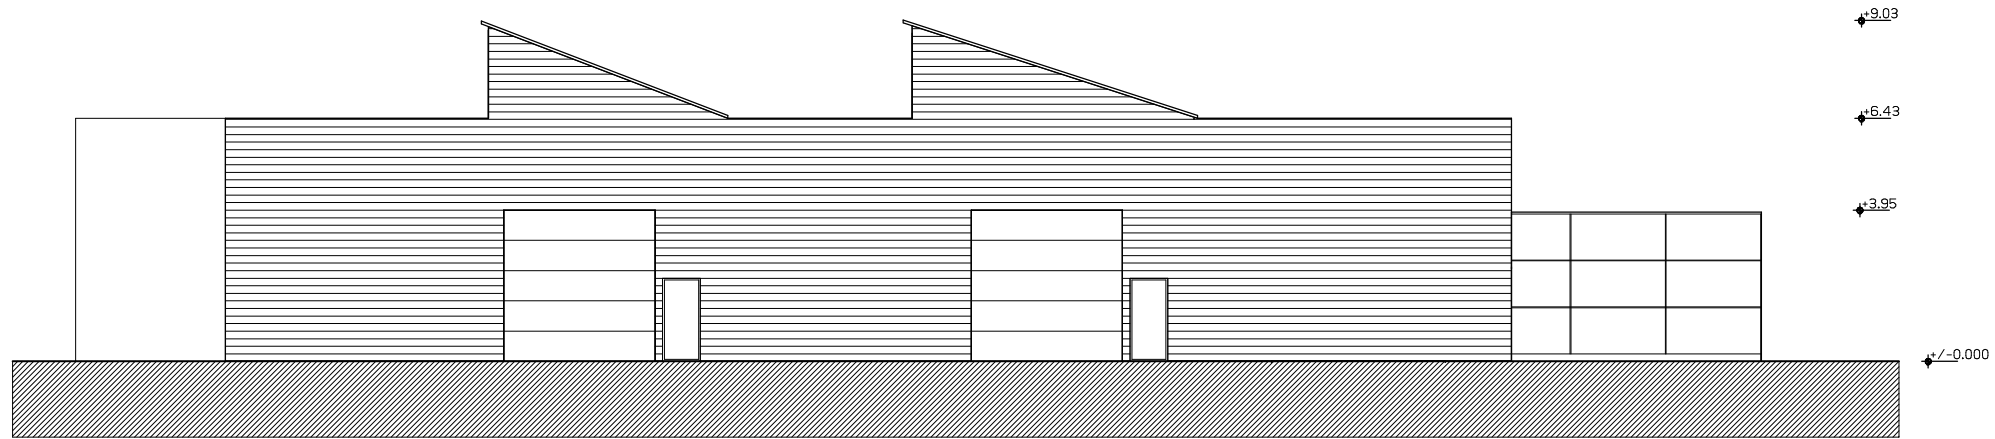

FACADE SUD EST
ECH : 1/200

FACADE NORD OUEST
ECH : 1/200

FACADE SUD OUEST
ECH : 1/200

FACADE NORD EST
ECH : 1/200

Creation d'un centre technique intercommunal
Impasse des sources
26400 EURRE

721	DCE	Jui.2019
2	Façades projet	1/200
andré solnais architecte dplg atelier d'architecture 2 place regnault 26000 valence tél 0475561866 / fax 0475428871 email: andre.solnais@wanadoo.fr		
chef de projet : André SOLNAIS		dessiné par : Houada TRIKI
A Appel d'offre		12/07/19
		18/09/2019