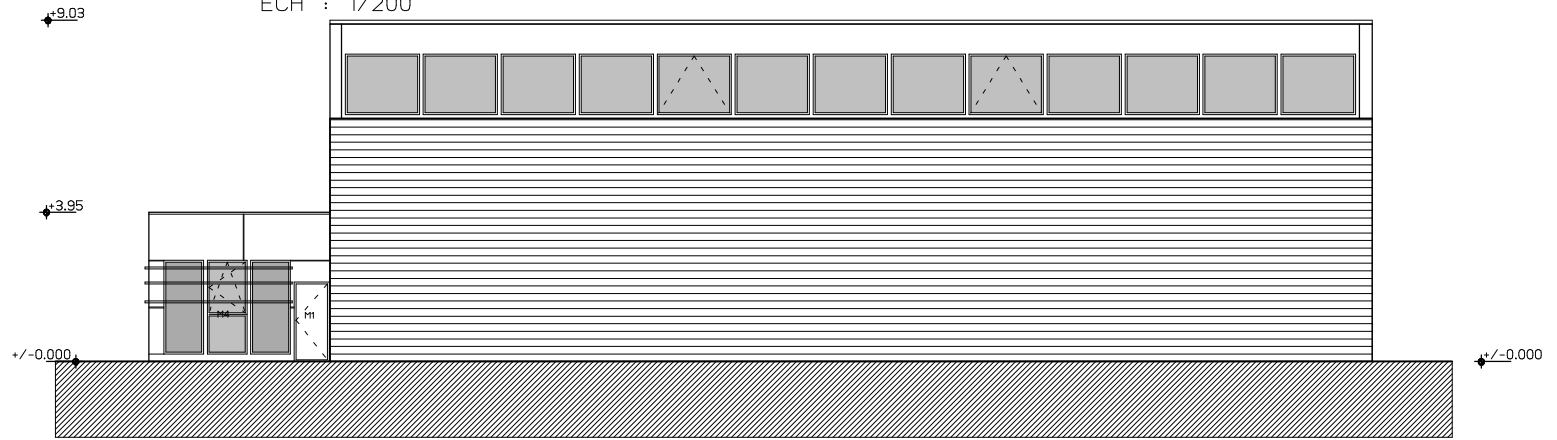

FACADE SUD EST
ECH : 1/200

FACADE NORD OUEST
ECH : 1/200

FACADE SUD OUEST
ECH : 1/200

FACADE NORD EST
ECH : 1/200

Creation d'un centre technique intercommunal
Impasse des sources
26400 EURRE

721	DCE	Jui.2019
2	Façades projet	1/200
andré solnais architecte dplg atelier d'architecture 2 place regnault 26000 valence tél 0475561866 / fax 0475428871 email: andre.solnais@wanadoo.fr		
chef de projet : André SOLNAIS		dessiné par : Houada TRIKI
A Appel d'offre		12/07/19
		18/09/2019